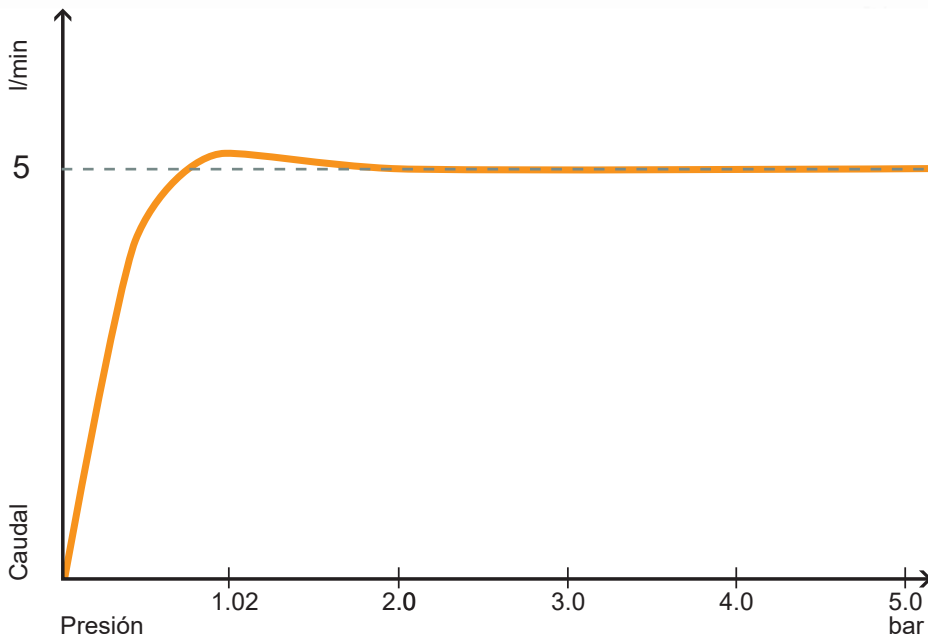

Ficha técnica producto

PACK 25 UN. REDUCTOR CAUDAL DUCHA 5 L/M

Repuestos

Cod. Producto
860104399

Cod. EAN
8435305744595

Instrucción de montaje:
el agua pasa primero por el lado de la junta tórica negra

Especificaciones