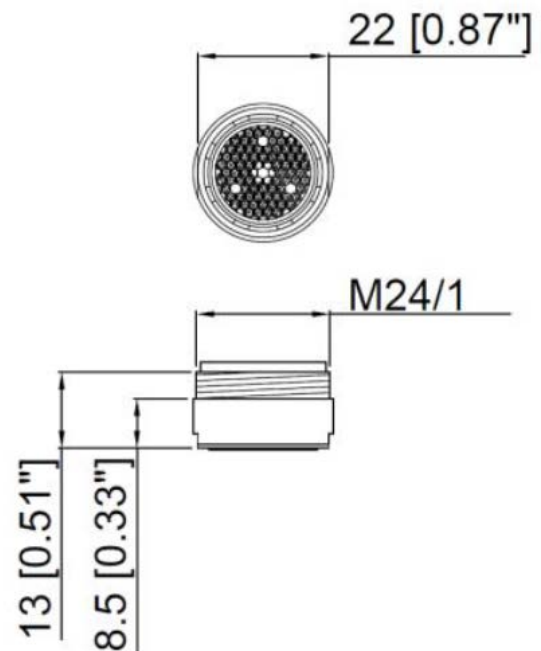

# AIREADOR CACHE M24/100 (3.785 l/m or 1 gpm max.)

Cod. Producto  
AI0025-00

Acabado  
Cromo

Cod. EAN  
8435305731311

## Especificaciones

- Caudal máximo 3.785 L/M
- Recubrimiento: Níquel 15 micras, cromo 0,50 micras.
- Incluye llave aireador