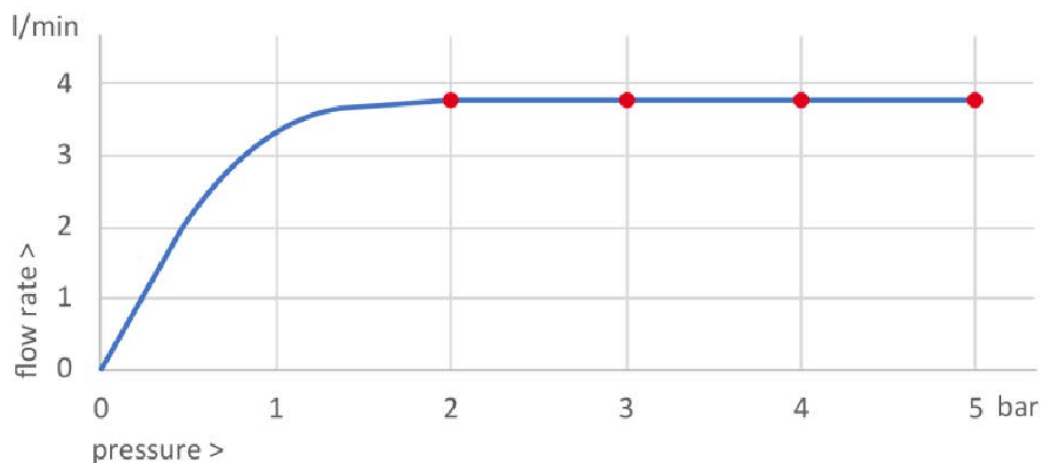

# AIREADOR CACHE M24/100 (3.785 l/m or 1 gpm max.)

Cod. Producto  
AI0025-00

Acabado  
Cromo

Cod. EAN  
8435305731311

## Especificaciones

- Caudal máximo 3.785 L/M
- Recubrimiento: Níquel 15 micras, cromo 0,50 micras.
- Incluye llave aireador