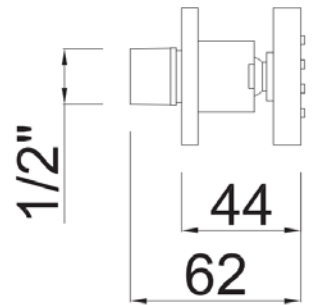

Jet ducha hidromasaje cuadrado orientable

Cod. Producto

JD0007-00

Cod. EAN

8435305701444

Acabado
Cromo

Especificaciones

- Recubrimiento: Níquel 15 micras, cromo 0,50 micras.
- Jets de silicona con sistema antical
- Material: latón
- Caudal máximo: 12,2 l/min (3,2 GPM) a 3 bar (44psi)