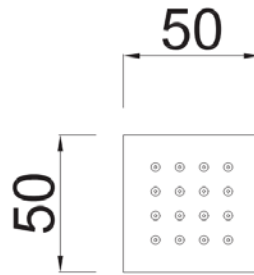

Jet ducha hidromasaje cuadrado orientable

Cod. Producto

JD0007-00

Cod. EAN

8435305701444

Acabado
Cromo

Especificaciones

- Recubrimiento: Níquel 15 micras, cromo 0,50 micras.
- Jets de silicona con sistema antical
- Material: latón
- Caudal máximo: 12,2 l/min (3,2 GPM) a 3 bar (44psi)