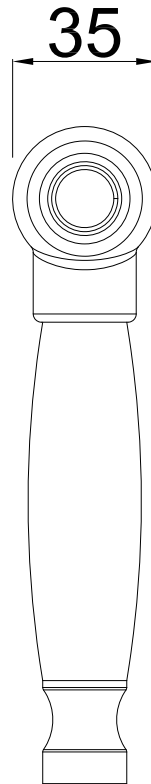

## Mango de ducha

Acabado  
**Cromo**

Cod. Producto  
**MD0020-00**

Cod. EAN  
**8435305708948**

G 1/2"

### Especificaciones

- Cuerpo: Latón
- Recubrimiento: Níquel 15 micras, cromo 0,50 micras.
- 1 posición