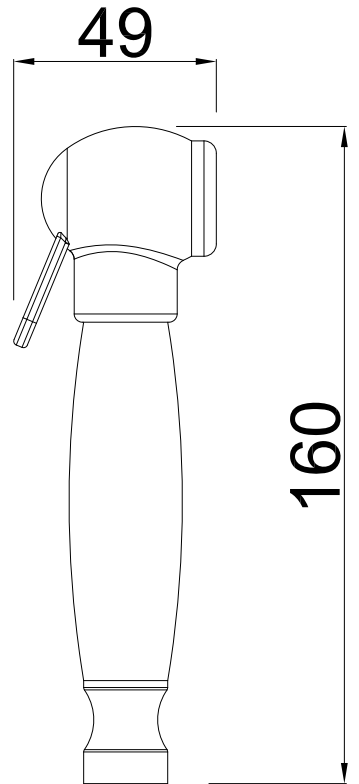

## Mango de ducha

Acabado  
**Cromo**

Cod. Producto  
**MD0020-00**

Cod. EAN  
**8435305708948**

G 1/2"

### Especificaciones

- Cuerpo: Latón
- Recubrimiento: Níquel 15 micras, cromo 0,50 micras.
- 1 posición