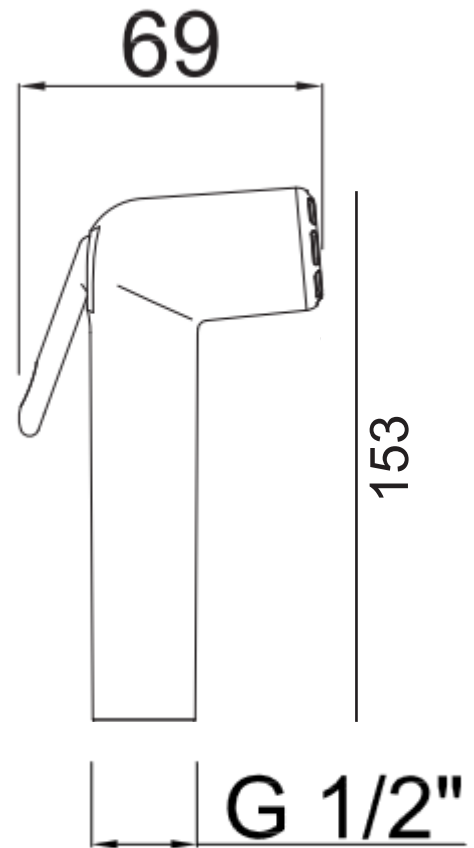

Mango ducha inodoro corto abs

Cod. Producto
MD0051-00

Acabado
Cromo

Especificaciones

- Cuerpo: ABS
- Recubrimiento: Níquel 15 micras, cromo 0,50 micras.
- 1 posición
- Presión máxima de utilización 8 bares