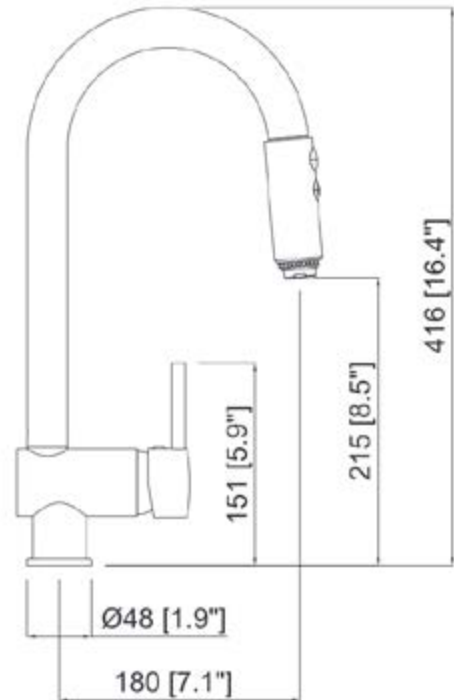

Mitigeur évier bec extractible

Code produit
648260090 Finition
ForgeCod. EAN
8435305739829

Caractéristiques

- Matériel : Laiton.
- Revêtement : bain de forgeage électrolytique.
- Cartouche céramique 40 mm. ouverture vers l'avant
- Douchette in laiton.
- Douchette 2 jets distincts: central ou en pluie.
- Douchette sur flexible gainé d'environ 1,5 m en nylon tressé noir.
- Bec pivotable.
- Picots anticalcaire