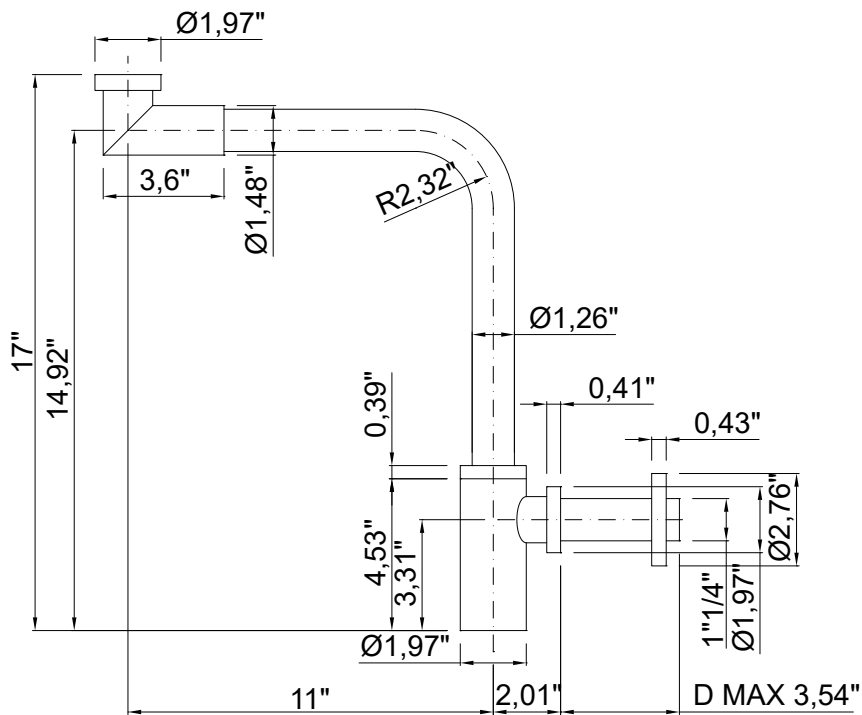

## Minimalist lavatory siphon

### Technical drawing

#### Description

1"1/4 minimalist brass trap 90° with curve

Item	Finishes
440002400	Chrome

**MZ DEL RÍO S.A.**

**MZ DEL RIO, S.A.**

Pol. Ind. Empresarium. Calle lentisco, 12  
50720 La Cartuja Baja (Zaragoza). España  
Tel. +34 976 571 517 - Fax +34 976 572 018  
E-mail: mztio@mztio.com · www.mztio.com