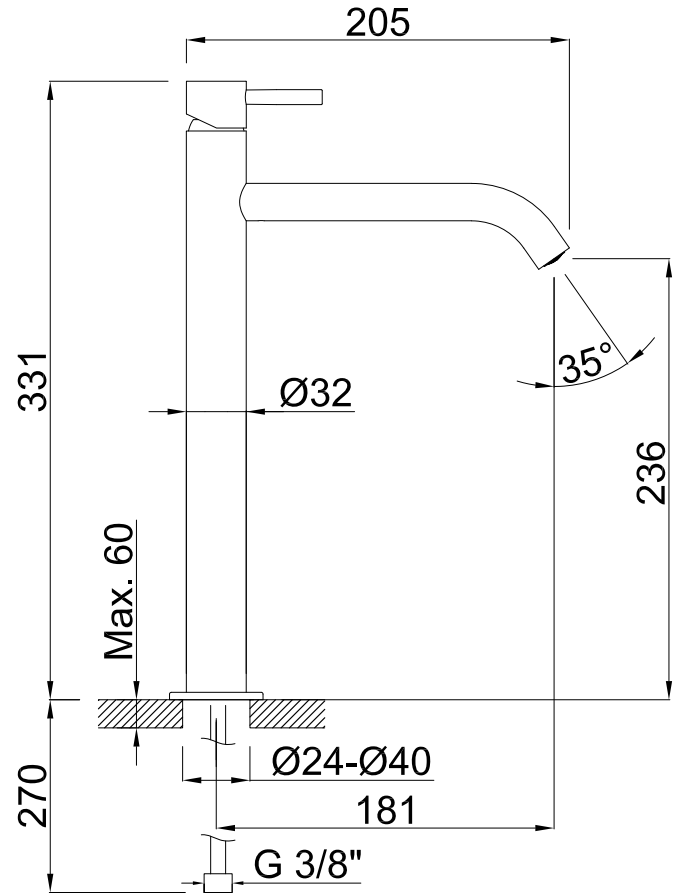

# Monomando lavabo alto

Cod. Producto  
11A823090

Acabado  
Forja

## Especificaciones

- Cuerpo: Latón
- Recubrimiento: Baño electrolítico de forja.
- Cartucho monomando cerámico

## Accesorios incluidos

- Conexiones flexibles acero inoxidable de 370 mm a H3/8.
- Conjunto sujeción grifería.
- Aro base