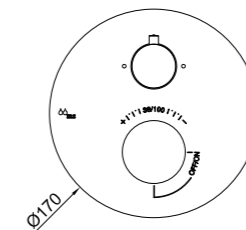

NUOVO
NEU
NOUVEAU