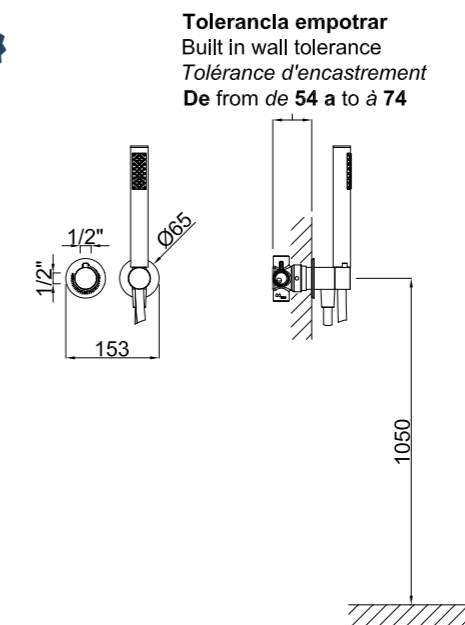

### Conjunto 3 Salidas con Cartucho Progresivo

**Single Lever 3 Ways Set with Progressive Cartridge**

**Ensemble de Douche de 3 Voies a Cartouche Progressive**

CÓDIGO Code Code	ACABADO Finish Finition	PRECIO Price Prix
11E3D0090	FORJA Forge Forgeage	982,00 €

Con mango de ducha con 1 función  
With 1 function hand-shower  
Avec douchette à 1 voie

**Tolerancia empotrar**  
Built in wall tolerance  
**Tolérance d'encastrement**  
De from de 54 a to à 74