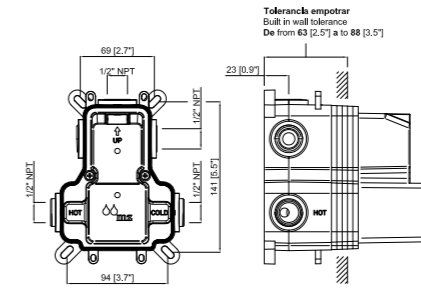

Válvula Termostática 2 Salidas
2 Ways Single Lever Valve
Mitigeur Thermostatique 2 Sorties

CÓDIGO Code Code	ACABADO Finish Finition	PRECIO Price Prix
VDE072-90	FORJA Forge Forgeage	378,80 €

Water flow: 16 l/min (4,2 GPM) to 3 bar (44 psi)
Caudal de agua: 16 l/min (4,2 GPM) a 3 bar (44 psi)
Débit d'eau: 16 l/min (4,2 GPM) à 3 bar (44 psi)