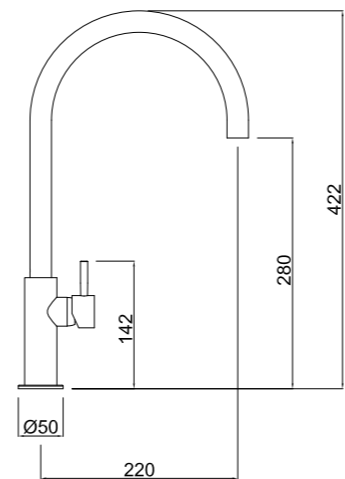

Monomando de Lavabo Empotrado
Wall Mount Bathroom Faucet
Mitigeur lavabo mural encastré

CÓDIGO Code Code	ACABADO Finish Finition	PRECIO Price Prix
11L120090	FORJA Forge Forgeage	274,35 €

Plafón sólido de latón
Brass solid flange
Plafonnier en laiton massif

Tolerancia empotrar
Built in wall tolerance
Tolérance d'encastrement
De from de 25 a to à 50

Monomando de Lavabo
Single Lever Faucet
Mitigeur Lavabo

CÓDIGO Code Code	ACABADO Finish Finition	PRECIO Price Prix
116720090	FORJA Forge Forgeage	300,65 €