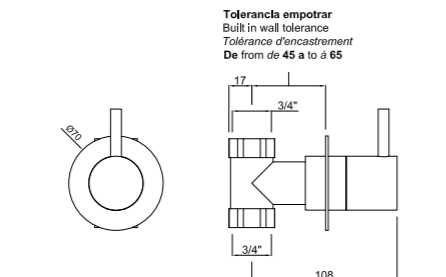

Llave de paso empotrada
Stopcock shower valve
Robinet d'arrêt de douche

CÓDIGO Code Code	ACABADO Finish Finition	PRECIO Price Prix
643950290	FORJA Forge Forgeage	110,25 €

Caudal de agua: 33 l/min (8,8 GPM) a 3 bar (44 psi)
Water flow: 33 l/min (8,8 GPM) to 3 bar (44 psi)
Débit d'eau: 33 l/min (8,8 GPM) à 3 bar (44 psi)