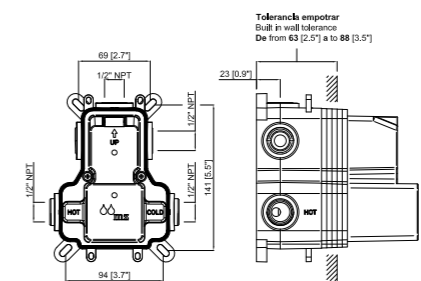

Válvula Monomando 2 Salidas Universal
2 Ways Single Lever Valve Universal
Mitigeur Monocommande 2 Sorties Universel

CÓDIGO Code Code	ACABADO Finish Finition	PRECIO Price Prix
CMB033-99	COLOR MATERIAL Own Colour Couleur du matériel	189,45 €

Water flow: 14 l/min (3,7 GPM) to 3 bar (44 psi)
Caudal de agua: 14 l/min (3,7 GPM) a 3 bar (44 psi)
Débit d'eau: 14 l/min (3,7 GPM) à 3 bar (44 psi)