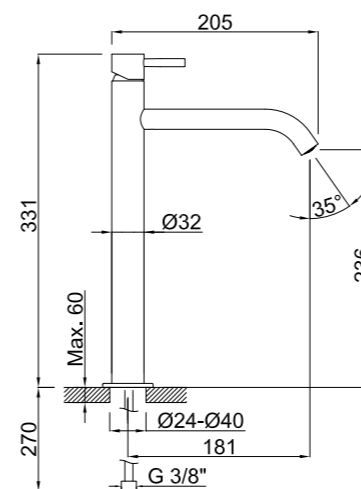

12

**Monomando Alto de Lavabo**  
High Single Lever Faucet  
*Mitigeur Lavabo Haut*

CÓDIGO Code Code	ACABADO Finish Finition	PRECIO Price Prix
11A820090	FORJA Forge Forgeage	249,00 €

3

**Monomando de Lavabo Empotrado**  
**Wall Mount Bathroom Faucet**  
**Mitigeur lavabo mural encastré**