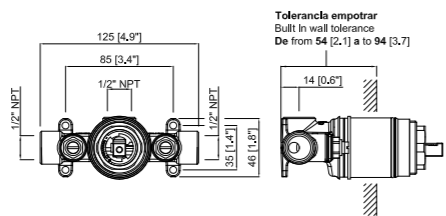

Válvula Monomando 1 Salida Universal
1 Way Single Lever Valve Universal
Mitigeur Monocommande 1 Sortie Universel

CÓDIGO Code Code	ACABADO Finish Finition	PRECIO Price Prix
CMD011-99	COLOR MATERIAL Own Colour Couleur du matériel	116,80 €

Water flow: 17 l/min (4,5 GPM) to 3 bar (44 psi)
Caudal de agua: 17 l/min (4,5 GPM) a 3 bar (44 psi)
Débit d'eau: 17 l/min (4,5 GPM) à 3 bar (44 psi)