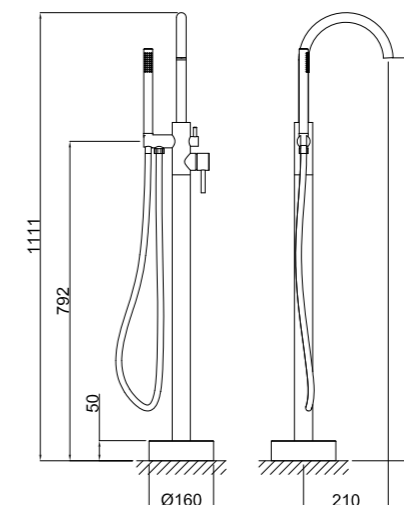

Grupo Monomando de Baño-Ducha
Single Lever Bath-Shower Mixer
Mitigeur Bain-Douche

CÓDIGO Code Code	ACABADO Finish Finition	PRECIO Price Prix
64P1A0090	FORJA Forge Forgeage	1.379,00 €

Caudal de agua: 10 l/min (2,6 GPM) a 3 bar (44 psi)
Water flow: 10 l/min (2,6 GPM) to 3 bar (44 psi)
Débit d'eau: 10 l/min (2,6 GPM) à 3 bar (44 psi)