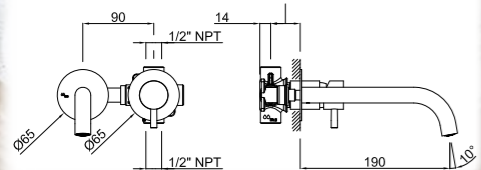

Monomando de Lavabo Empotrado
Wall Mount Bathroom Faucet
Mitigeur lavabo mural encastré

CÓDIGO Code Code	ACABADO Finish Finition	PRECIO Price Prix
11L120090	FORJA Forge Forgeage	274,35 €

Plafón sólido de latón
Brass solid flange
Plafonnier en laiton massif

Tolerancia empotrar
Built in wall tolerance
Tolérance d'encastrement
De from de 25 a to à 50

Monomando de Lavabo
Single Lever Faucet
Mitigeur Lavabo

CÓDIGO Code Code	ACABADO Finish Finition	PRECIO Price Prix
116720090	FORJA Forge Forgeage	300,65 €