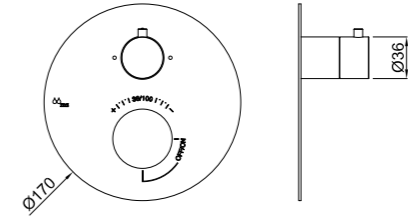

Trim Termostático 2 Salidas
Thermostatic Trim 2 Ways
Trim Thermostatique 2 Voies

CÓDIGO Code Code	ACABADO Finish Finition	PRECIO Price Prix
64T700590	FORJA Forge Forgeage	142,50 €