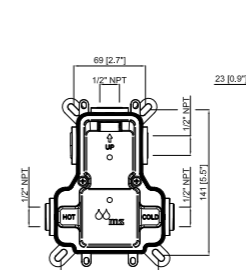

Empotrados con 2 salidas
2 Outlets concealed shower valves
Mitigeurs à encastrer 2 voies

Conjunto empotrado termostático
Thermostatic concealed shower set
Ensemble encastrable thermostatique

CÓDIGO Code Code	ACABADO Finish Finition	PRECIO Price Prix
64B870090	FORJA Forge Forgeage	968,35 €

Rociador de latón Ø220mm
Brass head shower Ø220mm
Pomme de douche laiton Ø220mm

Mango de ducha 1 funciones
1 functions hand shower
Douchette à 1 fonctions

Conjunto empotrado monomando
Single Lever Concealed Shower Set
Ensemble Encastrable Monocommande

CÓDIGO Code Code	ACABADO Finish Finition	PRECIO Price Prix
64B890090	FORJA Forge Forgeage	847,65 €

Rociador de latón Ø220mm
Brass head shower Ø220mm
Pomme de douche laiton Ø220mm

Mango de ducha 1 funciones
1 functions hand shower
Douchette à 1 fonctions

Para comprobar los accesorios de cada código entra en mzrio.com pag. 20
Check out the accessories at mzrio.com
Découvrez les accessoires sur mzrio.com

NUOVO
NEU
NOUVEAU

Trim Termostático 3 Salidas
Thermostatic Trim 3 Ways
Trim Thermostatique 3 Voies

CÓDIGO Code Code	ACABADO Finish Finition	PRECIO Price Prix
64T700590	FORJA Forge Forgeage	142,50 €

12

Válvula Termostática 3 Salidas
3 Ways Thermostatic Valve
Mitigeur Thermostatique 3 Sorties

CÓDIGO Code Code	ACABADO Finish Finition	PRECIO Price Prix
VDE073-90	FORJA Forge Forgeage	389,80 €

Water flow: 16 l/min (4,2 GPM) to 3 bar (44 psi)
Caudal de agua: 16 l/min (4,2 GPM) a 3 bar (44 psi)
Débit d'eau: 16 l/min (4,2 GPM) a 3 bar (44 psi)

8

NUOVO
NEU
NOUVEAU

Trim Monomando 3 Salidas
Single Lever Trim 3 Ways
Trim Monocommande 3 Voies

CÓDIGO Code Code	ACABADO Finish Finition	PRECIO Price Prix
64T800590	FORJA Forge Forgeage	184,95 €

12