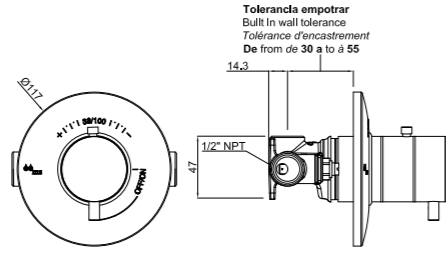

Trim con Válvula Termostática 1 Salida
Thermostatic Trim and Valve 1 Way
Trim et Mitigeur Thermostatique à
Encastrer 1 Voie

CÓDIGO Code Code	ACABADO Finish Finition	PRECIO Price Prix
64B970490	FORJA Forge Forgeage	314,10 €

Caudal de agua: 20 l/min (5,3 GPM) a 3 bar (44 psi)
Water flow: 20 l/min (5,3 GPM) to 3 bar (44 psi)
Débit d'eau: 20 l/min (5,3 GPM) à 3 bar (44 psi)