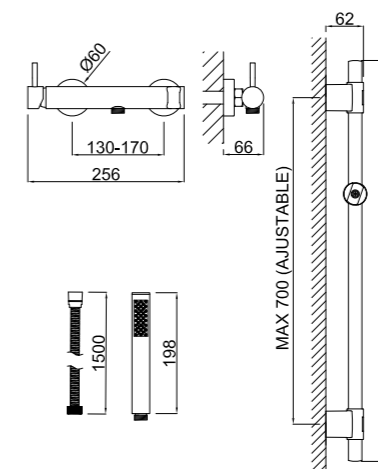

Grupo Monomando de Ducha
Single Lever Shower Mixer
Mitigeur de Douche

CÓDIGO Code Code	ACABADO Finish Finition	PRECIO Price Prix
116260090	FORJA Forge Forgeage	355,60 €