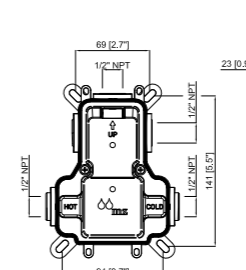

Empotrados con 2 salidas
2 Outlets concealed shower valves
Mitigeurs à encastrer 2 voies

Conjunto empotrado termostático
Thermostatic concealed shower set
Ensemble encastrable thermostatique

CÓDIGO Code Code	ACABADO Finish Finition	PRECIO Price Prix
64B870090	FORJA Forge Forgeage	968,35 €

Rociador de latón Ø220mm
Brass head shower Ø220mm
Pomme de douche laiton Ø220mm

Mango de ducha 1 funciones
1 functions hand shower
Douchette à 1 fonctions

Conjunto empotrado monomando
Single Lever Concealed Shower Set
Ensemble Encastrable Monocommande

CÓDIGO Code Code	ACABADO Finish Finition	PRECIO Price Prix
64B890090	FORJA Forge Forgeage	847,65 €

Rociador de latón Ø220mm
Brass head shower Ø220mm
Pomme de douche laiton Ø220mm

Mango de ducha 1 funciones
1 functions hand shower
Douchette à 1 fonctions

Para comprobar los accesorios de cada código entra en mzrio.com pag. 20
Check out the accessories at mzrio.com
Découvrez les accessoires sur mzrio.com

NUOVO
NEU
NOUVEAU

Trim Termostático 3 Salidas
Thermostatic Trim 3 Ways
Trim Thermostatique 3 Voies

CÓDIGO Code Code	ACABADO Finish Finition	PRECIO Price Prix
64T700590	FORJA Forge Forgeage	142,50 €

12

Válvula Termostática 3 Salidas
3 Ways Thermostatic Valve
Mitigeur Thermostatique 3 Sorties

CÓDIGO Code Code	ACABADO Finish Finition	PRECIO Price Prix
VDE073-90	FORJA Forge Forgeage	389,80 €

Water flow: 16 l/min (4,2 GPM) to 3 bar (44 psi)
Caudal de agua: 16 l/min (4,2 GPM) a 3 bar (44 psi)
Débit d'eau: 16 l/min (4,2 GPM) a 3 bar (44 psi)

8

NUOVO
NEU
NOUVEAU

Trim Monomando 3 Salidas
Single Lever Trim 3 Ways
Trim Monocommande 3 Voies

CÓDIGO Code Code	ACABADO Finish Finition	PRECIO Price Prix
64T800590	FORJA Forge Forgeage	184,95 €

12