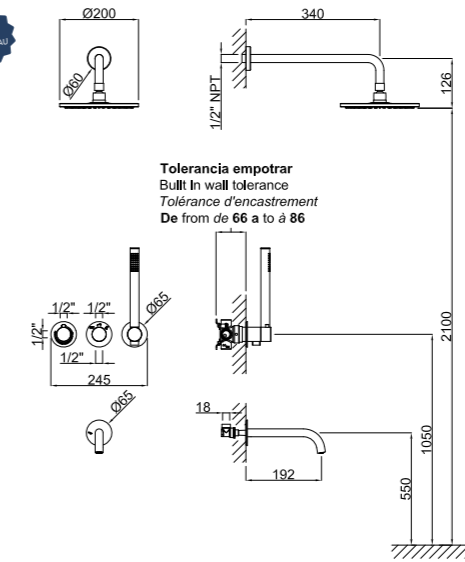

**Tolerancia empotrar**  
Built in wall tolerance  
**Tolérance d'encastrement**  
De from de 66 a to à 86

### Conjunto 2 Salidas con Cartucho Progresivo

**Single Lever 2 Ways Set with Progressive Cartridge**

**Ensemble de Douche de 2 Voies a Cartouche Progressive**

CÓDIGO Code Code	ACABADO Finish Finition	PRECIO Price Prix
11E2D0090	FORJA Forge Forgeage	896,00 €

Con mango de ducha con 1 función  
With 1 function hand-shower  
Avec douchette à 1 voie

**Tolerancia empotrar**  
Built in wall tolerance  
**Tolérance d'encastrement**  
De from de 66 a to à 86