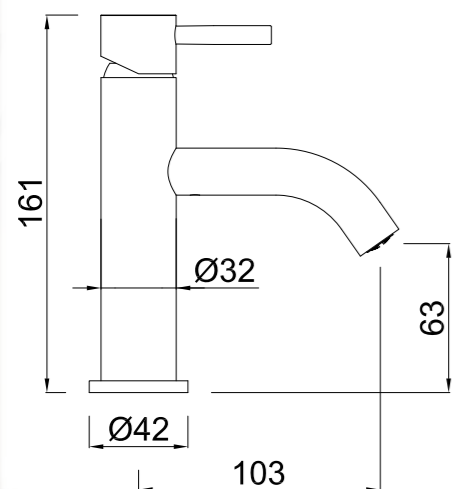

12

**Monomando Alto de Lavabo**  
High Single Lever Faucet  
*Mitigeur Lavabo Haut*

CÓDIGO Code Code	ACABADO Finish Finition	PRECIO Price Prix
11A820090	FORJA Forge Forgeage	249,00 €

3

**Monomando de Lavabo Empotrado**  
**Wall Mount Bathroom Faucet**  
**Mitigeur lavabo mural encastré**