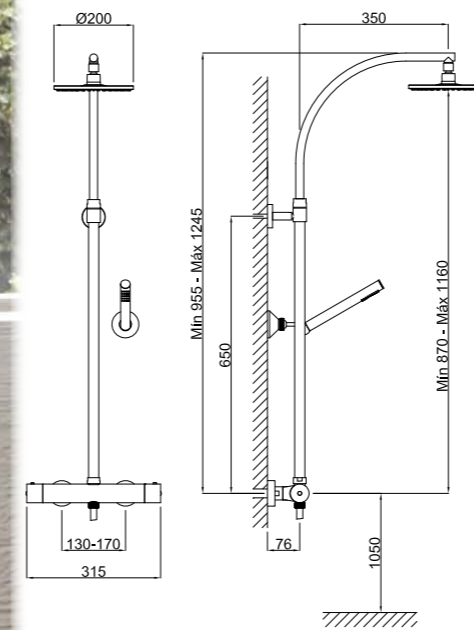

Para comprobar los accesorios de cada código entra en mzrio.com pag. 20
Check out the accessories at mzrio.com
Découvrez les accessoires sur mzrio.com