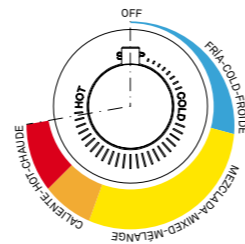

mz Conjunto empotrado horizontal

Horizontal built-in set *Ensemble encastré horizontal*

Fácil instalación, soporte de acero inoxidable para instalación horizontal en pared y pladur.

Easy installation, stainless steel bracket for horizontal wall and plasterboard installation.

Installation facile, support en acier inoxydable pour une installation horizontale sur les murs et les plaques de plâtre.

Inversor cerámico con sistema antical

Anti limescale ceramic diverter

Inverseur céramique avec système anti-calcaire

Cartucho progresivo con sistema antical

Anti limescale progressive cartridge

Cartouche progressive avec système anti-calcaire

Plafones hechos de latón

Fixtures made of brass

Plafonds en laiton

Misma distancia a la pared de todos los componentes.

Same distance to the wall of all components.

Même distance au mur pour tous les éléments.

Cartucho progresivo

Progressive cartridge *Cartouche progressive*

Permite **controlar el caudal y la temperatura desde la misma maneta**. Se enciende siempre con agua fría para evitar encendidos de caldera.

It allows to **control the flow rate and temperature from the same handle**. Always turns on with cold water to avoid unnecessary boiler ignitions.

Il permet de **contrôler le débit et la température à partir de la même poignée**. Il est toujours mis en marche avec de l'eau froide pour éviter d'allumer inutilement la chaudière.

Tolerancia empotrar
Built in wall tolerance
Tolérance d'encastrement
De from de 66 a to à 86

Conjunto 2 Salidas con Cartucho Progresivo

Single Lever 2 Ways Set with Progressive Cartridge

Ensemble de Douche de 2 Voies a Cartouche Progressive

CÓDIGO Code Code	ACABADO Finish Finition	PRECIO Price Prix
11E2D0090	FORJA Forge Forgeage	896,00 €

Con mango de ducha con 1 función
With 1 function hand-shower
Avec douchette à 1 voie