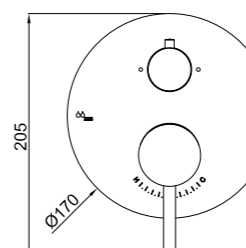

NUOVO
NEU
NOUVEAU