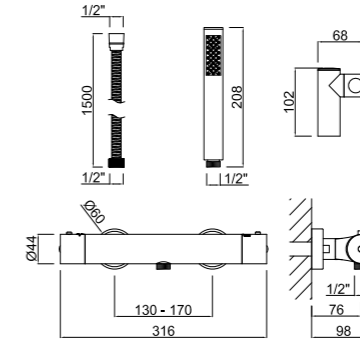

Monomando de Bidé Empotrado
Built-in Single Lever Bidet
Mitigeur WC encastré

CÓDIGO Code Code	ACABADO Finish Finition	PRECIO Price Prix
642561A90	FORJA Forge Forgeage	307,00 €

Tolerancia empotrar
Built in wall tolerance
Tolérance d'encastrement
De from de 27 a to à 40

Grupo Termostático de Ducha
Thermostatic Shower Mixer
Mitigeur Thermostatique de Douche

CÓDIGO Code Code	ACABADO Finish Finition	PRECIO Price Prix
642270090	FORJA Forge Forgeage	487,50 €