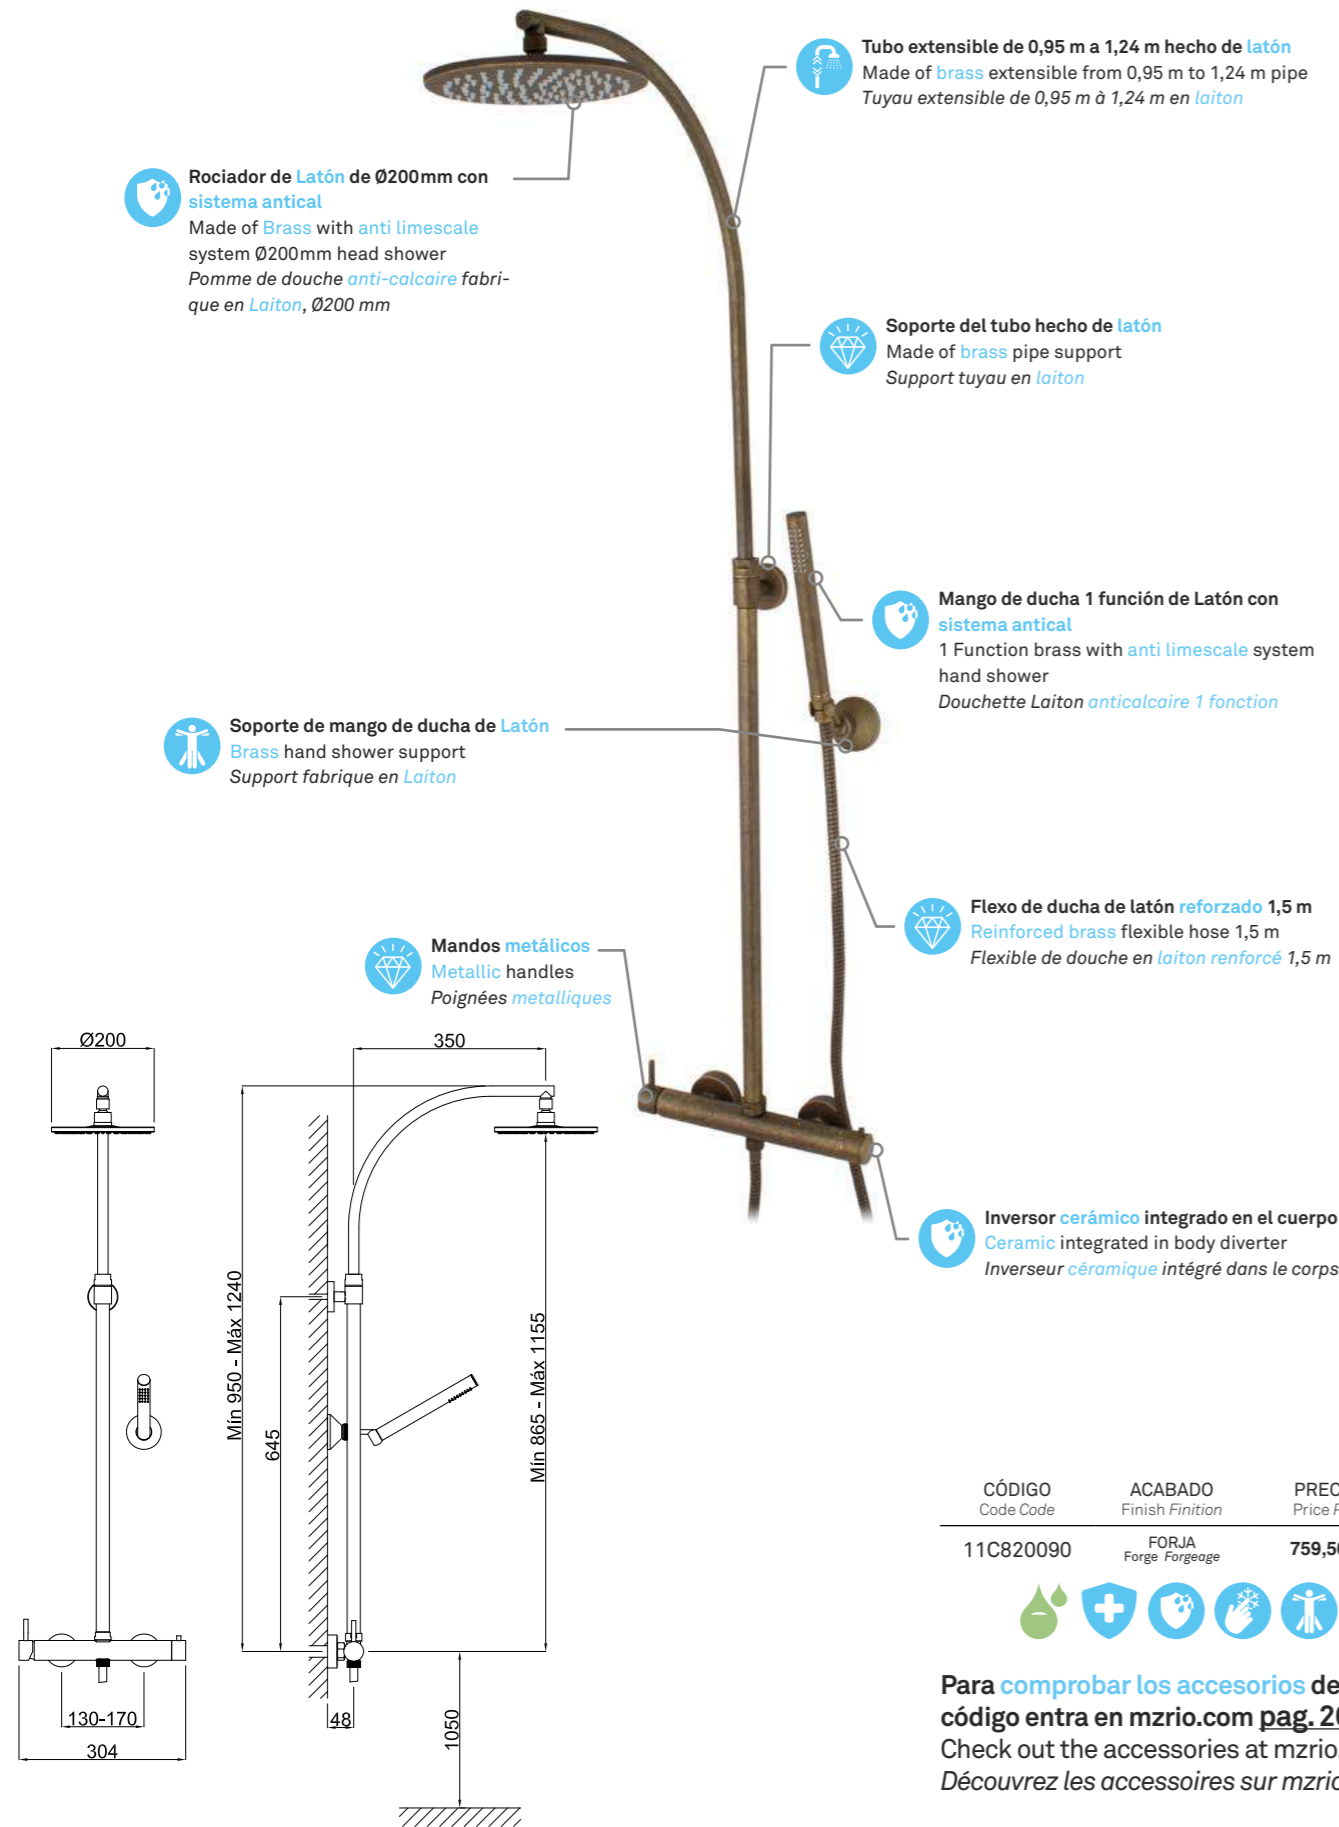

CÓDIGO Code Code	ACABADO Finish Finition	PRECIO Price Prix
116260090	FORJA Forge Forgeage	355,60 €

**Grupo Monomando de Baño-Ducha**  
 Single Lever Bath-Shower Mixer  
 Mitigeur Bain-Douche

CÓDIGO Code Code	ACABADO Finish Finition	PRECIO Price Prix
64P1A0090	FORJA Forge Forgeage	1.379,00 €

Caudal de agua: 10 l/min (2,6 GPM) a 3 bar (44 psi)  
 Water flow: 10 l/min (2,6 GPM) to 3 bar (44 psi)  
 Débit d'eau: 10 l/min (2,6 GPM) à 3 bar (44 psi)

**mz** Columna de ducha monomando  
Single lever shower column *Colonne de douche monocommande*