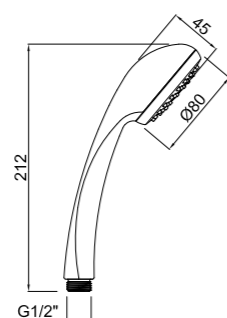

Mango de ducha Aqua-1

Aqua-1 hand shower

Douchette Aqua-1

CÓDIGO Code Code	ACABADO Finish Finition	PRECIO Price Prix
460001800	CROMO Chrome Chrome	11,95 €

Mango 1 pos. de ABS
ABS 1 pos. hand shower
Poignée à 1 fonctions en ABS