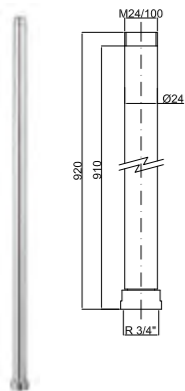

Latiguillos flexibles
Flexible hoses
Conexsion Flexible

CÓDIGO Code Code	ACABADO Finish Finition	PRECIO Price Prix
L100006	INOX M10/100-H3/8" x 365MM	3,15 €
CF0022-99	INOX M10/100-H3/8" x 400MM	4,85 €
CF0059-99	INOX M8/100-H3/8" x 365MM	3,25 €

50

31400

31500

Alargadera cilíndrica 3/4"
3/4" extension pipe
Rallonge Cylindrique 3/4"

CÓDIGO Code Code	ACABADO Finish Finition	PRECIO Price Prix
31500	CROMO 50 MM Chrome Chrome	20,75 €
31400	CROMO 100 MM Chrome Chrome	24,50 €

Hasta agotar existencias
While stock lasts
Dans la limite des stocks disponibles

6

Tubo inferior columna extensible 3/4"x920 mm
Lower pipe for extendible column
Tuyau inférieur colonne extensible

CÓDIGO Code Code	ACABADO Finish Finition	PRECIO Price Prix
TD0052-00	CROMO Chrome Chrome	37,80 €

6

Juego de columnas para bañeras sobremesa 3/4" a 3/4"
Set of columns for table-top bathtubs
Jeu de colonnes pour baignoires à poser

CÓDIGO Code Code	ACABADO Finish Finition	PRECIO Price Prix
510700	CROMO Chrome Chrome	49,25 €
51071P	NEGRO MATE Matt Black Noir Mat	99,95 €

Tape desagüe ducha ABS ø 90 mm salida tubo 40 mm
ABS button for shower
Bouchon ABS pour vidage

CÓDIGO Code Code	ACABADO Finish Finition	PRECIO Price Prix
TD0024-00	CROMO Chrome Chrome	9,45 €

Para Cod. 120001700, 120001800.

Tape desagüe ducha ABS ø 90 mm salida tubo 40 mm
ABS button for shower
Bouchon ABS pour vidage

CÓDIGO Code Code	ACABADO Finish Finition	PRECIO Price Prix
TL0012-00	CROMO Chrome Chrome Cod. 140002300	3,15 €
TL0017-00	CROMO Chrome Chrome Cod. 140002100	8,55 €
TL0018-00	CROMO Chrome Chrome Cod. 140003400	6,75 €
TL0019-00	CROMO Chrome Chrome Cod. 140004200	5,60 €