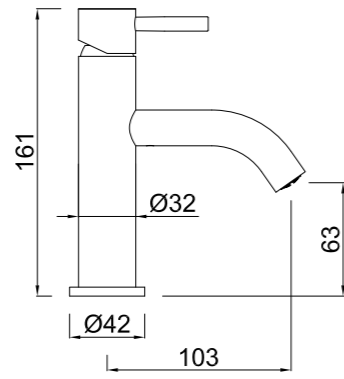

Monomando Lavabo
Single Lever Faucet
Mitigeur Lavabo

CÓDIGO Code Code	ACABADO Finish Finition	PRECIO Price Prix
116460069	ORO CEPILLADO PVD Brushed gold Or brossé	225,25 €

12