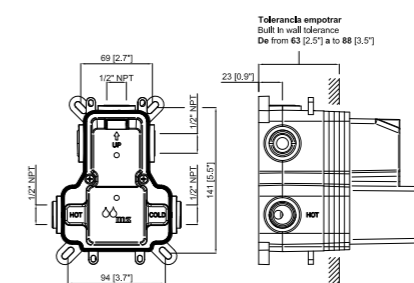

Trim Termostático 3 Salidas

Thermostatic Trim 3 Ways
Trim Thermostatique 3 Voies

CÓDIGO Code Code	ACABADO Finish Finition	PRECIO Price Prix
56T700300	CROMO Chrome Chrome	107,00 €
56T70031P	NEGRO MATE Matt Black Noir Mat	150,95 €
56T70031K	BLANCO MATE Matt White Blanc Mat	152,30 €
56T700360	NÍQUEL SATINADO Satin nickel Nickel satiné	159,95 €

12

Válvula Termostática 3 Salidas

3 Ways Single Lever Valve
Mitigeur Thermostatique 3 Sorties

CÓDIGO Code Code	ACABADO Finish Finition	PRECIO Price Prix
VDE073-00	CROMO Chrome Chrome	354,60 €
VDE073-1P	NEGRO MATE Matt Black Noir Mat	361,75 €
VDE073-1K	BLANCO MATE Matt White Blanc Mat	368,10 €
VDE073-60	NÍQUEL SATINADO Satin nickel Nickel satiné	382,30 €

Water flow: 16 l/min (4,2 GPM) to 3 bar (44 psi)
Caudal de agua: 16 l/min (4,2 GPM) a 3 bar (44 psi)
Débit d'eau: 16 l/min (4,2 GPM) a 3 bar (44 psi)

Trim Monomando 3 Salidas

Single Lever Trim 3 Ways
Trim Monocommande 3 Voies

CÓDIGO Code Code	ACABADO Finish Finition	PRECIO Price Prix
56T800300	CROMO Chrome Chrome	125,35 €
56T80031P	NEGRO MATE Matt Black Noir Mat	180,70 €
56T80031K	BLANCO MATE Matt White Blanc Mat	182,15 €
56T800360	NÍQUEL SATINADO Satin nickel Nickel satiné	212,85 €

12

Válvula Monomando 3 Salidas Universal

3 Ways Single Lever Valve Universal
Mitigeur Monocommande 3 Sorties Universel

CÓDIGO Code Code	ACABADO Finish Finition	PRECIO Price Prix
VDE093-99	COLOR MATERIAL Own Colour Couleur du matériel	199,95 €

Water flow: 14 l/min (3,7 GPM) to 3 bar (44 psi)
Caudal de agua: 14 l/min (3,7 GPM) a 3 bar (44 psi)
Débit d'eau: 14 l/min (3,7 GPM) a 3 bar (44 psi)