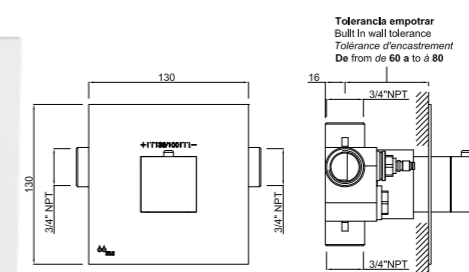

Con la grifería con sistema MZ +flow podrás crear tu propio espacio de hidromasaje a medida, colocando todos los accesorios que quieras.

Los grifos MZ +flow gracias a su gran caudal permiten encender varios accesorios de baño a la vez, para que cada día el momento de la ducha sea una experiencia nueva y relajante.

With MZ +flow system faucets you will be able to create your own hydro-massage space, adding all shower accessories you could wish.

MZ + flow faucets thanks to its high flow rate lets you turn on many shower accessories at the same time, making your every day shower time a new and relaxing experience.

Avec les robinets avec le système de MZ + flow, vous pouvez créer votre propre espace d'hydromassage, en plaçant tous les accessoires souhaités.

Les robinets MZ + flow, grâce à leur important débit d'eau, vous permettent d'utiliser plusieurs accessoires en même temps, pour que chaque jour votre douche soit une expérience nouvelle et relaxante.

Conjunto spa
Spa set
Ensemble spa

CÓDIGO Code Code	CROMO Chrome Chrome	PRECIO Price Prix
30A671400	EMPOTRADO Built-in Encastrer	377,95 €
303950200	3 X LLAVE PASO 3 x Stopcock	312,00 €
JD0011-00	4 X JET HIDROMASAJE 4 x Hydromassage jet	411,80 €
080004000	KIT DUCHA Shower kit Kit douche	68,05 €
200010401	ROCIADOR EMP. Shower head Douche plafond	355,90 €
Total		1.525,70 €

Rociador de acero inoxidable Ø500mm
Stainless steel head shower Ø500mm
Pomme de douche acier inoxydable Ø500mm

Mango de ducha ABS 3 funciones
ABS 3 functions hand shower
Douchette ABS à 3 fonctions

Para comprobar los accesorios de cada código entra en mzrio.com pag. 20
Check out the accessories at mzrio.com
Découvrez les accessoires sur mzrio.com

Tolerancia empotrar
Built in wall tolerance
Tolérance d'encastrement
De from de 25 a to à 55