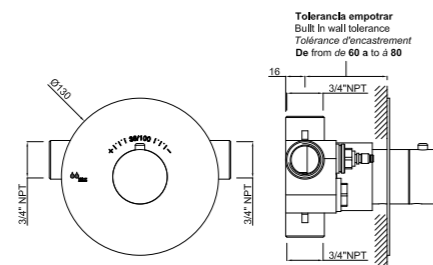

Trim con Válvula Termostático 3+ Salidas Thermostatic Trim and Valve 3+ Ways Mitigeur et Trim Thermostatique à Encastrer 3+ Voies

Trim con Válvula Termostática 3/4 de una Salida Thermostatic Trim and Valve 3/4 one Way Trim et Mitigeur Thermostatique à Encastrer 3/4 une Voie

CÓDIGO Code Code	ACABADO Finish Finition	PRECIO Price Prix
64A671400	CROMO Chrome Chrome	327,30 €
64A67141P	NEGRO MATE Matt Black Noir Mat	377,70 €
64A671460	NÍQUEL SATINADO Satin nickel Nickel satiné	399,70 €

Caudal de agua: 58 l/min (15,47 GPM) a 3 bar (44 psi)
Water flow: 58 l/min (15,47 GPM) to 3 bar (44 psi)
Débit d'eau: 58 l/min (15,47 GPM) à 3 bar (44 psi)

Hasta agotar existencias
Until stock lasts
Jusqu'à épuisement du stock