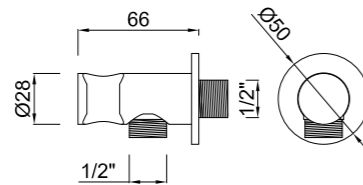

Toma de agua de pared

Wall water outlet

Prise d'eau carrée

CÓDIGO Code Code	ACABADO Finish Finition	PRECIO Price Prix
730400000	CROMO Chrome Chrome	30,95 €
73040001P	NEGRO MATE Matt Black Noir Mat	49,40 €
73040001K	BLANCO MATE Matt White Blanc Mat	49,95 €
730400060	NÍQUEL SATINADO Satin nickel Nickel satiné	45,95 €
730400040	BRONCE VIEJO Bronze Bronze	56,75 €
730400090	FORJA Forge Forgeage	56,60 €
730400069	ORO CEPILLADO PVD Brushed gold Or brossé	70,35 €

Hecho de latón
Made of brass
En laiton