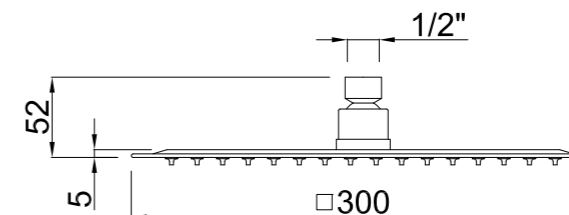

Rociador de ducha ultra fino de 300 x 300 mm Ultra thin shower-head, 300 x 300 mm Pomme de douche 300 x 300 mm ultra mince

CÓDIGO Code Code	ACABADO Finish Finition	PRECIO Price Prix
200007701	AC. INOX. PULIDO Polished SS <i>Inox poli</i>	97,10 €
200007768	AC. INOX. MATE Matt SS <i>Inox poli</i>	125,95 €
20000771P	NEGRO MATE Matt Black <i>Noir Mat</i>	161,95 €
20000771K	BLANCO MATE Matt White <i>Blanc Mat</i>	160,90 €

Acero inoxidable AISI 304
AISI 304 Stainless steel
Acier inoxydable AISI 304

Caudal de agua: 9 l/min (2,37 GPM) a 3 bar (44 psi)
Water flow: 9 l/min (2,37 GPM) to 3 bar (44 psi)
Débit d'eau: 9 l/min (2,37 GPM) à 3 bar (44 psi)