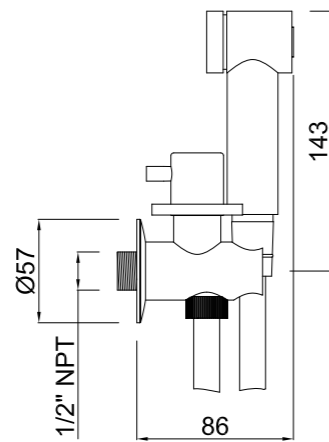

Monomando de Bidé Empotrado

Built-in Single Lever Bidet
Mitigeur WC encastré

CÓDIGO Code Code	ACABADO Finish Finition	PRECIO Price Prix
645158A1P	NEGRO MATE Matt Black Noir Mat	191,40 €
645158A1K	BLANCO MATE Matt White Blanc Mat	207,75 €

Mango de ducha ABS
ABS hand shower
Douchette en ABS