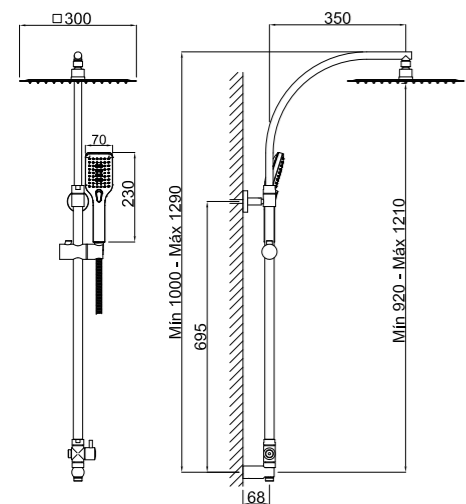

Cod. 200009700 - 200011700