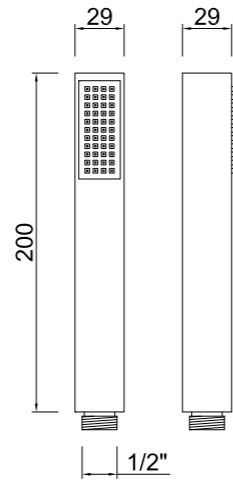

GAMA DUCHAS

SHOWER RANGE

GAMME DOUCHES

Mango de ducha minimalista

Minimalist hand shower

Douchette minimalist

CÓDIGO Code Code	ACABADO Finish Finition	PRECIO Price Prix
460001900	CROMO Chrome Chrome	17,00 €
46000191P	NEGRO MATE Matt Black Noir Mat	19,50 €
46000241K	BLANCO MATE Matt White Blanc Mat	27,05 €
460001960	NÍQUEL SATINADO Satin nickel Nickel satiné	19,40 €

Mango 1 pos. de ABS
ABS 1 pos. hand shower
Poignée à 1 fonctions en ABS

Caudal de agua: 6,6 l/min (1,74 GPM) a 3 bar (44 psi)
Water flow: 6,6 l/min (1,74 GPM) to 3 bar (44 psi)
Débit d'eau: 6,6 l/min (1,74 GPM) à 3 bar (44 psi)