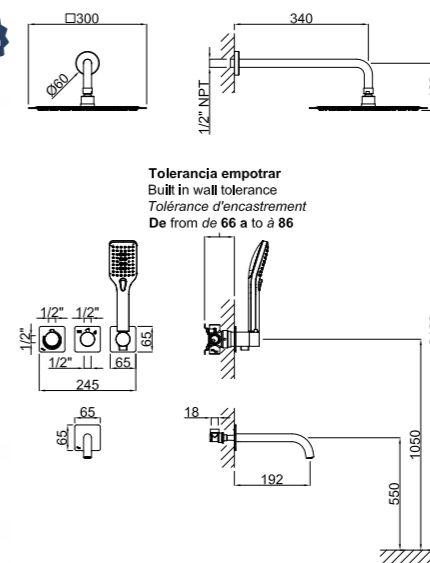

Conjunto 3 Salidas con Cartucho Progresivo

Single Lever 3 Ways Set with Progressive Cartridge

Ensemble de Douche de 3 Voies a Cartouche Progressive

CÓDIGO Code Code	ACABADO Finish Finition	PRECIO Price Prix
56E3D0C00	CROMO Chrome Chrome	655,60 €
56E3D0C1P	NEGRO MATE Matt Black Noir Mat	817,70 €
56E3D0C1K	BLANCO MATE Matt White Blanc Mat	815,05 €
56E3D0E60*	NÍQUEL SATINADO Satin nickel Nickel satiné	891,90 €

Con mango de ducha con 3 funciones
With 3 functions hand-shower
Avec douchette à 3 voies

* Con mango de ducha con 1 función
With 1 function hand-shower
Avec douchette à 1 voie