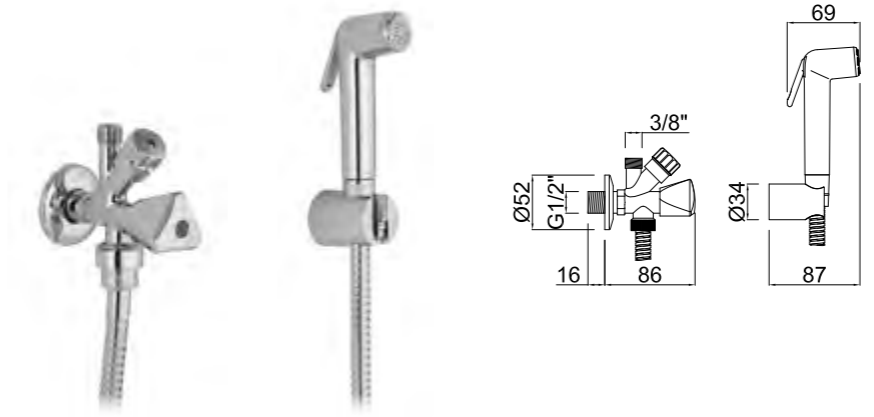

Grifo inodoro un agua pared
Toilet tap with shower
Kit robinet douchette WC

CÓDIGO Code Code	ACABADO Finish Finition	PRECIO Price Prix
370003000	CROMO Chrome Chrome	47,65 €

Mango de ducha ABS
ABS hand shower
Douchette en ABS

IMPORTANTE: Cerrar el grifo cuando no este en uso
IMPORTANT: Turn off the faucet when not in use.
IMPORTANT: Fermez le robinet lorsque vous ne l'utilisez pas.

Grifo inodoro un agua pared
Toilet tap with shower
Kit robinet douchette WC

CÓDIGO Code Code	ACABADO Finish Finition	PRECIO Price Prix
370003100	CROMO Chrome Chrome	27,10 €

IMPORTANTE: Cerrar el grifo cuando no este en uso
IMPORTANT: Turn off the faucet when not in use.
IMPORTANT: Fermez le robinet lorsque vous ne l'utilisez pas.

Grifo inodoro un agua pared
Toilet tap with shower
Kit robinet douchette WC

CÓDIGO Code Code	ACABADO Finish Finition	PRECIO Price Prix
645650A00	CROMO Chrome Chrome	64,10 €

Mango de ducha ABS
ABS hand shower
Douchette en ABS

IMPORTANTE: Cerrar el grifo cuando no este en uso
IMPORTANT: Turn off the faucet when not in use.
IMPORTANT: Fermez le robinet lorsque vous ne l'utilisez pas.

Grifo inodoro un agua pared
Toilet tap with shower
Kit robinet douchette WC

CÓDIGO Code Code	ACABADO Finish Finition	PRECIO Price Prix
4156B0A00	CROMO Chrome Chrome	66,70 €

IMPORTANTE: Cerrar el grifo cuando no este en uso
IMPORTANT: Turn off the faucet when not in use.
IMPORTANT: Fermez le robinet lorsque vous ne l'utilisez pas.