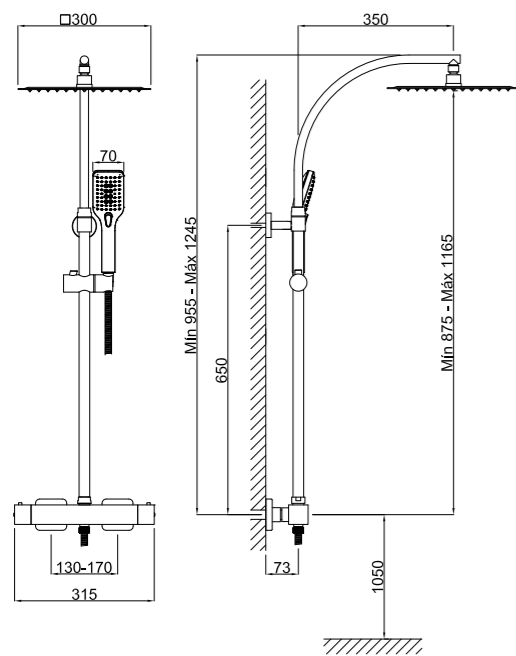

mz Columna de ducha termostática

Thermostatic shower column *Colonne de douche thermostatique*

TETRA

CÓDIGO Code Code	ACABADO Finish Finition	PRECIO Price Prix
74C870L00	CROMO Chrome Chrome	493,10 €
74C870C00	CROMO Chrome Chrome	495,15 €
74C870J00	CROMO Chrome Chrome	517,35 €

Para comprobar los accesorios de cada código entra en mzrio.com pag. 20
Check out the accessories at mzrio.com
Découvrez les accessoires sur mzrio.com