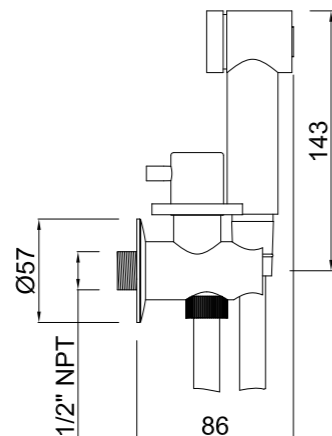

Grifo inodoro un agua

Toilet tap with shower closing
Mitigeur WC avec douchette

CÓDIGO Code Code	ACABADO Finish Finition	PRECIO Price Prix
645158A1P	NEGRO MATE Matt Black Noir Mat	191,40 €
645158A1K	BLANCO MATE Matt White Blanc Mat	207,75 €

Mango de ducha ABS
ABS hand shower
Douchette en ABS