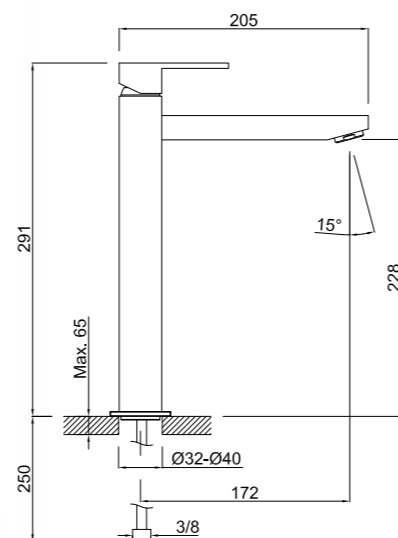

Grupo de Ducha Termostático
Thermostatic Shower Mixer
Mitigeur Thermostatique de Douche

CÓDIGO Code Code	ACABADO Finish Finition	PRECIO Price Prix
742270000	CROMO Chrome Chrome	300,05 €
742270400*	CROMO Chrome Chrome	259,60 €
74227041P*	NEGRO MATE Matt Black Noir Mat	375,90 €

*Sin accesorios
Without accessories
Sans accessoires