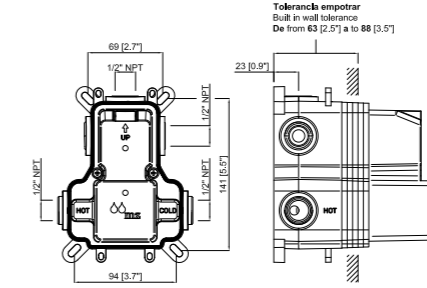

Válvula Cuadrada Termostática 3 Salidas de Doble Función

3 Ways Thermostatic Valve *Mitigeur Thermostatique à Encastrer 3 Voies*