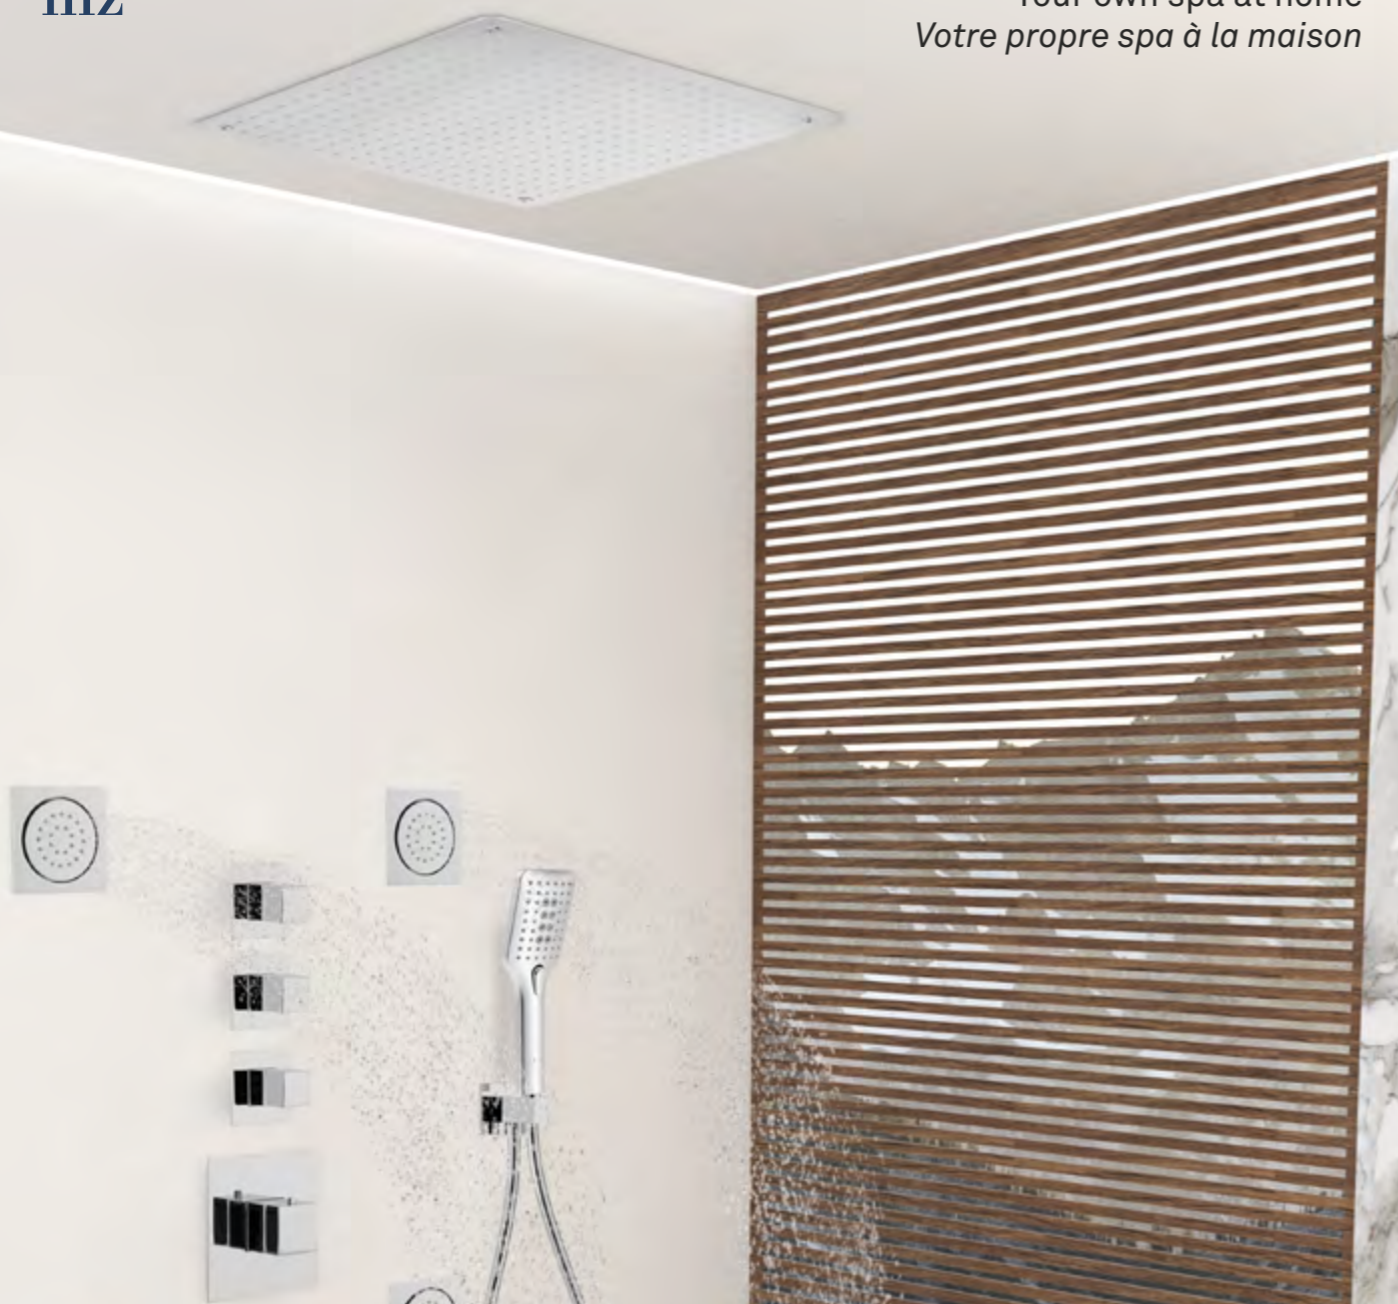

Con la grifería con sistema MZ +flow podrás crear tu propio espacio de hidromasaje a medida, colocando todos los accesorios que quieras.

Los grifos MZ +flow gracias a su gran caudal permiten encender varios accesorios de baño a la vez, para que cada día el momento de la ducha sea una experiencia nueva y relajante.

With MZ +flow system faucets you will be able to create your own hydro-massage space, adding all shower accessories you could wish.

MZ + flow faucets thanks to its high flow rate lets you turn on many shower accessories at the same time, making your every day shower time a new and relaxing experience.

Avec les robinets avec le système de MZ + flow, vous pouvez créer votre propre espace d'hydromassage, en plaçant tous les accessoires souhaités.

Les robinets MZ + flow, grâce à leur important débit d'eau, vous permettent d'utiliser plusieurs accessoires en même temps, pour que chaque jour votre douche soit une expérience nouvelle et relaxante.

Conjunto spa
Spa set
Ensemble spa

CÓDIGO Code Code	CROMO Chrome Chrome	PRECIO Price Prix
30A671400	EMPOTRADO Built-in Encastrer	377,95 €
303950200	3 X LLAVE PASO 3 x Stopcock	312,00 €
JD0011-00	4 X JET HIDROMASAJE 4 x Hydromassage jet	411,80 €
080004000	KIT DUCHA Shower kit Kit douche	68,05 €
200010401	ROCIADOR EMP. Shower head Douche plafond	355,90 €
Total		1.525,70 €

Rociador de acero inoxidable Ø500mm
Stainless steel head shower Ø500mm
Pomme de douche acier inoxydable Ø500mm

Mango de ducha ABS 3 funciones
ABS 3 functions hand shower
Douchette ABS à 3 fonctions

Para comprobar los accesorios de cada código entra en mzrio.com pag. 20
Check out the accessories at mzrio.com
Découvrez les accessoires sur mzrio.com