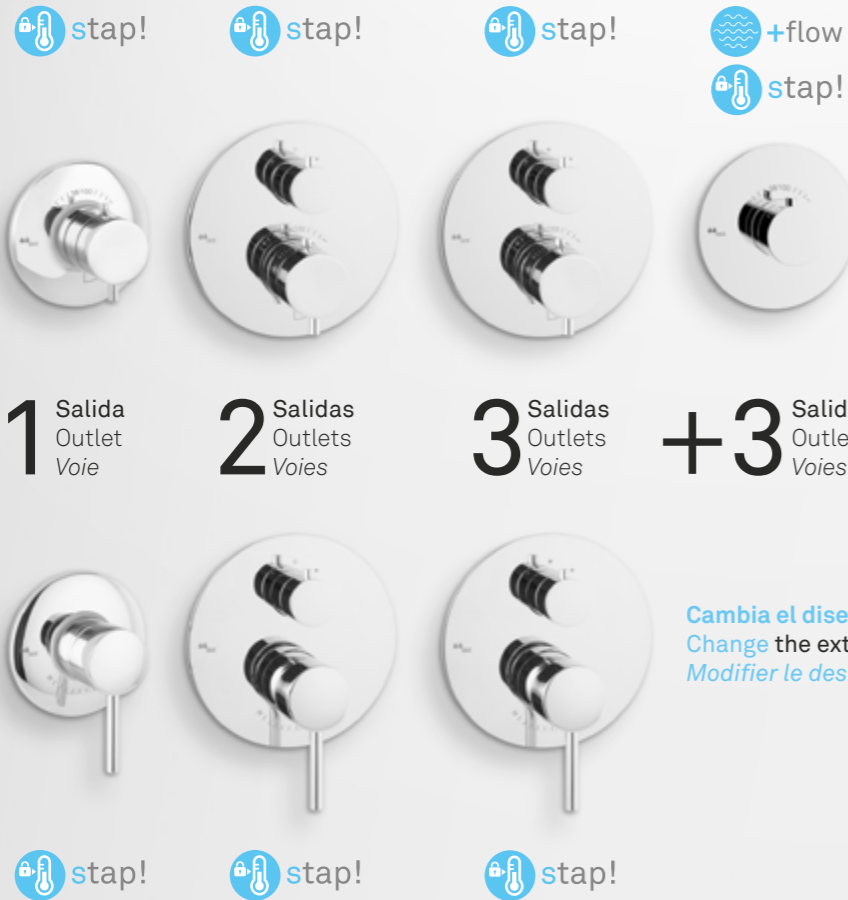

Tú eliges You choose Vous choisissez

Termostático Thermostatic Thermostatique

1 Salida Outlet Voie
2 Salidas Outlets Voies
3 Salidas Outlets Voies
+3 Salidas Outlets Voies

Cambia el diseño exterior cuando quieras.
Change the exterior design at any time.
Modifier le design extérieur à tout moment.

Monomando Single lever Monocommande

- Sistema **super silencioso**
  Ultra silent system
  Système très silencieux
- Presión mínima de funcionamiento de **1 bar**
  Minimum working pressure of **1 bar**
  Pression minimum pour son fonctionnement, **1 bar**
- Profundidad en pared **min. 40 mm max. 75 mm**
  Depth in wall **min. 40 mm max. 75 mm**
  Profondeur d'installation **min. 40 mm - max 75 mm**
- Apto para la **desinfección de la legionela a 70 °C**
  Suitable for **legionella disinfection at 70 °C (158 °F)**
  Apte pour la **désinfection des légionelles à 70 °C**
- Fabricado en **latón**
  Made of **brass**
  Fabrique en **laiton**
- Cumple la norma **UPC**
  Complies with **UPC standard**
  Conforme à la norme **UPC**

stap!*

Los empotrados MZ incorporan el **sistema stap!**, que **ante cortes de agua fría o caliente corta el suministro de agua para evitar cambios bruscos de temperatura.**

The MZ built-in units incorporate the **stap! system**, which **cuts off the water supply in the event of hot or cold water cuts** to avoid sudden changes in temperature.

Les encastrables MZ intègrent le **système stap!**, qui **coupe l'arrivée d'eau en cas de coupure d'eau chaude ou froide** pour éviter les changements brusques de température.