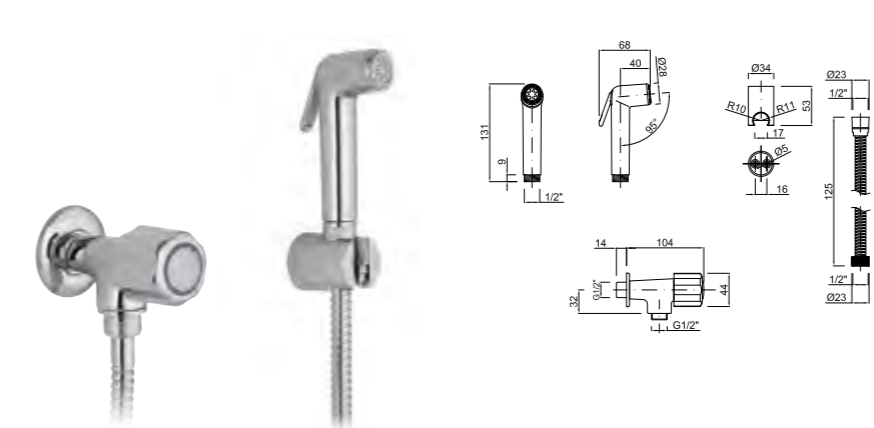

Grifo inodoro un agua pared
Toilet tap with shower
Kit robinet douchette WC

CÓDIGO Code Code	ACABADO Finish Finition	PRECIO Price Prix
370003000	CROMO Chrome Chrome	47,65 €

Mango de ducha ABS
ABS hand shower
Douchette en ABS

IMPORTANTE: Cerrar el grifo cuando no este en uso
IMPORTANT: Turn off the faucet when not in use.
IMPORTANT: Fermez le robinet lorsque vous ne l'utilisez pas.

Grifo inodoro un agua pared
Toilet tap with shower
Kit robinet douchette WC

CÓDIGO Code Code	ACABADO Finish Finition	PRECIO Price Prix
370003100	CROMO Chrome Chrome	27,10 €

IMPORTANTE: Cerrar el grifo cuando no este en uso
IMPORTANT: Turn off the faucet when not in use.
IMPORTANT: Fermez le robinet lorsque vous ne l'utilisez pas.

Grifo inodoro un agua pared
Toilet tap with shower
Kit robinet douchette WC

CÓDIGO Code Code	ACABADO Finish Finition	PRECIO Price Prix
645650A00	CROMO Chrome Chrome	64,10 €

Mango de ducha ABS
ABS hand shower
Douchette en ABS

IMPORTANTE: Cerrar el grifo cuando no este en uso
IMPORTANT: Turn off the faucet when not in use.
IMPORTANT: Fermez le robinet lorsque vous ne l'utilisez pas.

Grifo inodoro un agua pared
Toilet tap with shower
Kit robinet douchette WC

CÓDIGO Code Code	ACABADO Finish Finition	PRECIO Price Prix
4156B0A00	CROMO Chrome Chrome	66,70 €

IMPORTANTE: Cerrar el grifo cuando no este en uso
IMPORTANT: Turn off the faucet when not in use.
IMPORTANT: Fermez le robinet lorsque vous ne l'utilisez pas.