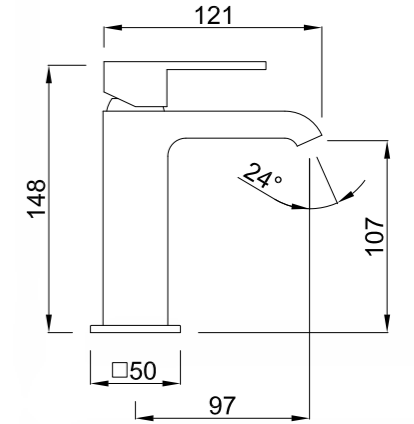

Monomando Lavabo WATERFALL
Single Lever Faucet WATERFALL
Mitigeur Lavabo WATERFALL

CÓDIGO Code Code	ACABADO Finish Finition	PRECIO Price Prix
775060000	CROMO Chrome Chrome	132,80 €

Grifería **antisalpicaduras**
Anti splash faucet
Mitigeur **anti-éclaboussure**