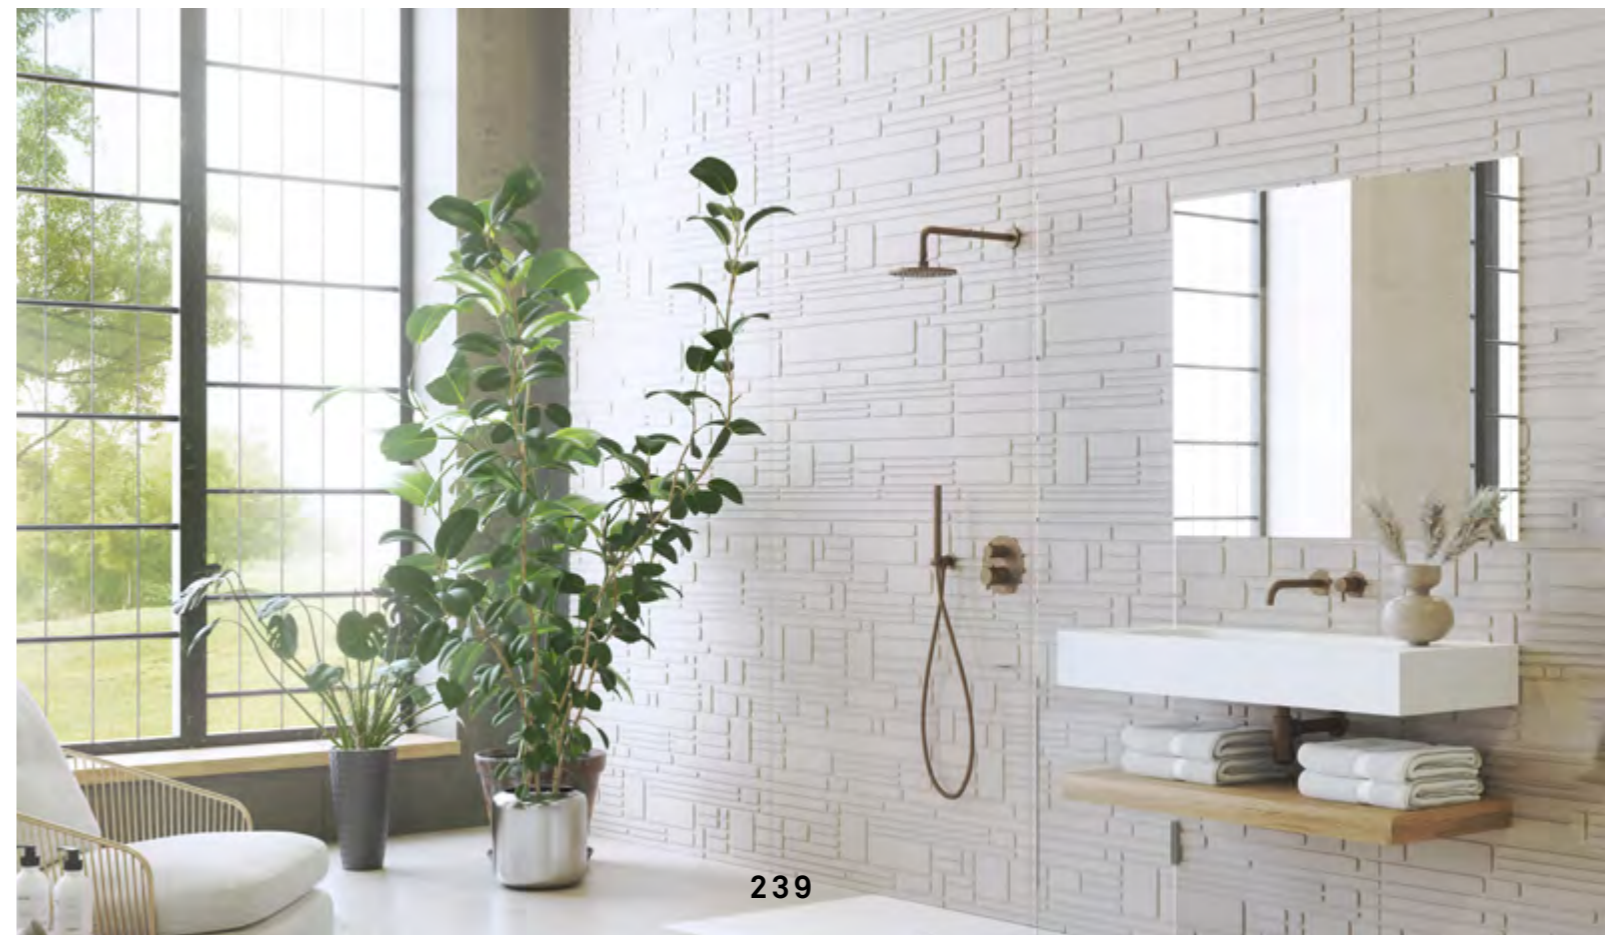

MINIMA

CÓDIGO Code Code	ACABADO Finish Finition	PRECIO Price Prix
64T700500	CROMO Chrome Chrome	98,45 €
64T70051P	NEGRO MATE Matt Black Noir Mat	127,55 €
64T70051K	BLANCO MATE Matt White Blanc Mat	131,30 €
64T700560	NÍQUEL SATINADO Satin nickel Nickel satiné	129,95 €
64T700590	FORJA Forge Forgeage	142,50 €
64T700569	ORO CEPILLADO PVD Brushed gold Or brossé	199,90 €

12