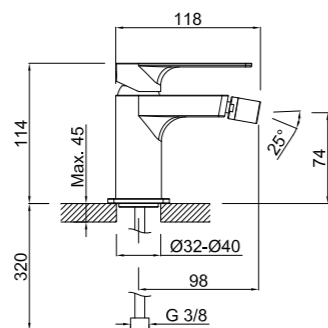

Monomando de Bidé
Single Lever Bidet
Mitigeur Bidet

CÓDIGO Code Code	ACABADO Finish Finition	PRECIO Price Prix
5665C0000	CROMO Chrome Chrome	122,05 €
5665C001P	NEGRO MATE Matt Black Noir Mat	149,90 €
5665C001K	BLANCO MATE Matt White Blanc Mat	148,90 €
5665C0060	NÍQUEL SATINADO Satin nickel Nickel satiné	173,00 €

Apertura en frío y ahorro de agua.
Cold opening and water saving.
Ouverture à froid et économie d'eau.