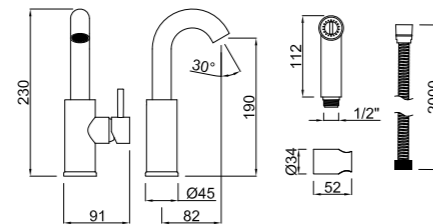

Monomando Lavabo Función Ducha Lavatory Single Lever Hand Shower *Mitigeur Lavabo Fonction Douche*

CÓDIGO Code Code	ACABADO Finish Finition	PRECIO Price Prix
112060000	CROMO Chrome Chrome	283,80 €

Mango de ducha ABS
ABS hand shower
Douchette en ABS