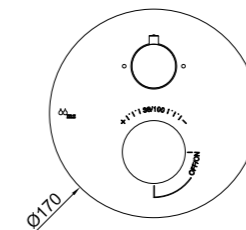

Empotrados con 2 salidas
2 Outlets concealed shower valves
Mitigeurs à encastrer 2 voies

Conjunto empotrado termostático
Thermostatic concealed shower set
Ensemble encastrable thermostatique

CÓDIGO Code Code	ACABADO Finish Finition	PRECIO Price Prix
64B870090	FORJA Forge Forgeage	968,35 €

Rociador de latón Ø220mm
Brass head shower Ø220mm
Pomme de douche laiton Ø220mm

Mango de ducha 1 funciones
1 functions hand shower
Douchette à 1 fonctions

Conjunto empotrado monomando
Single Lever Concealed Shower Set
Ensemble Encastrable Monocommande

CÓDIGO Code Code	ACABADO Finish Finition	PRECIO Price Prix
64B890090	FORJA Forge Forgeage	847,65 €

Rociador de latón Ø220mm
Brass head shower Ø220mm
Pomme de douche laiton Ø220mm

Mango de ducha 1 funciones
1 functions hand shower
Douchette à 1 fonctions

Para comprobar los accesorios de cada código entra en mzrio.com pag. 20
Check out the accessories at mzrio.com
Découvrez les accessoires sur mzrio.com

Trim Termostático 3 Salidas
Thermostatic Trim 3 Ways
Trim Thermostatique 3 Voies

CÓDIGO Code Code	ACABADO Finish Finition	PRECIO Price Prix
64T700590	FORJA Forge Forgeage	142,50 €

Válvula Termostática 3 Salidas
3 Ways Thermostatic Valve
Mitigeur Thermostatique 3 Sorties

CÓDIGO Code Code	ACABADO Finish Finition	PRECIO Price Prix
VDE073-90	FORJA Forge Forgeage	389,80 €

Water flow: 16 l/min (4,2 GPM) to 3 bar (44 psi)
Caudal de agua: 16 l/min (4,2 GPM) a 3 bar (44 psi)
Débit d'eau: 16 l/min (4,2 GPM) a 3 bar (44 psi)

Trim Monomando 3 Salidas
Single Lever Trim 3 Ways
Trim Monocommande 3 Voies

CÓDIGO Code Code	ACABADO Finish Finition	PRECIO Price Prix
64T800590	FORJA Forge Forgeage	184,95 €

Válvula Monomando 3 Salidas Universal
3 Ways Single Lever Valve Universal
Mitigeur Monocommande 3 Sorties Universel