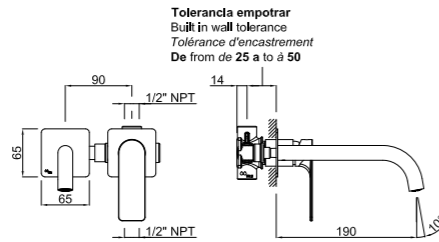

Monomando de Lavabo Empotrado
Wall Mount Bathroom Faucet
Mitigeur lavabo mural encastré

CÓDIGO Code Code	ACABADO Finish Finition	PRECIO Price Prix
56L1C0000	CROMO Chrome Chrome	198,90 €
56L1C001P	NEGRO MATE Matt Black Noir Mat	262,45 €
56L1C001K	BLANCO MATE Matt White Blanc Mat	257,80 €
56L1C0060	NÍQUEL SATINADO Satin nickel Nickel satiné	260,30 €