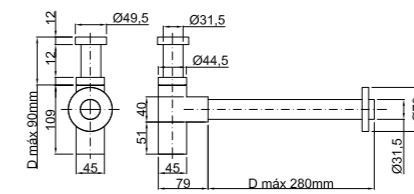

Sifón lavabo cuadrado 1" 1/4"
1" 1/4" brass trap square
Square 1" 1/4" basin trap

CÓDIGO Code Code	ACABADO Finish Finition	PRECIO Price Prix
440002200	CROMO Chrome Chrome	63,75 €

Totalmente fabricado en latón
All made of brass
Entièrement fabriqué en laiton