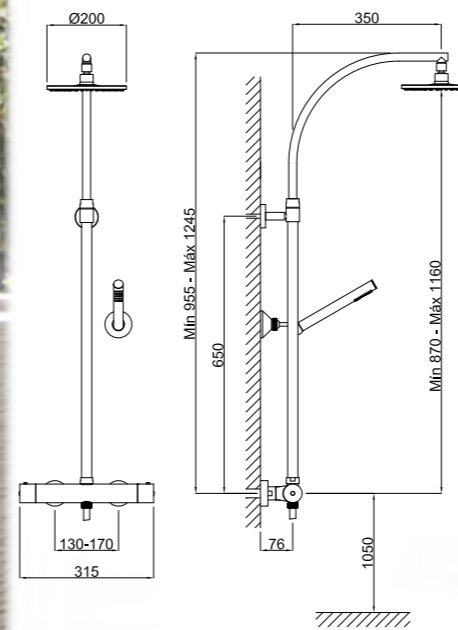

MINI

CÓDIGO Code Code	ACABADO Finish Finition	PRECIO Price Prix
11C820090	FORJA Forge Forgeage	759,50 €

Para comprobar los accesorios de cada código entra en mzrio.com pag. 20
Check out the accessories at mzrio.com
Découvrez les accessoires sur mzrio.com

MINIMA
Columna de ducha termostática
Thermostatic shower column
Colonne de douche thermostatique

CÓDIGO Code Code	ACABADO Finish Finition	PRECIO Price Prix
64C870090	FORJA Forge Forgeage	919,00 €

Inversor cerámico integrado en el cuerpo
Ceramic integrated in body diverter
Inverseur céramique intégré dans le corps

Para comprobar los accesorios de cada código entra en mzrio.com pag. 20
Check out the accessories at mzrio.com
Découvrez les accessoires sur mzrio.com