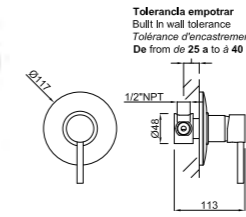

CÓDIGO Code Code	ACABADO Finish Finition	PRECIO Price Prix
642520000	CROMO Chrome Chrome	183,15 €

Mango de ducha de latón
Brass hand shower
Douchette en laiton

Water flow: 8,5 U/min (2,24 GPM) to 3 bar (44 psi) Cau-
dal de agua: 8,5 U/min (2,24 GPM) a 3 bar (44 psi)
Débit d'eau: 8,5 U/min (2,24 GPM) a 3 bar (44 psi)