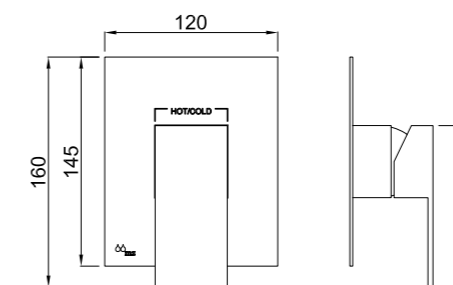

Trim Monomando 1 Salida
Single Lever Trim 1 Way
Trim Monocommande 1 Voie

CÓDIGO Code Code	ACABADO Finish Finition	PRECIO Price Prix
30T900400	CROMO Chrome Chrome	112,95 €
30T90041P	NEGRO MATE Matt Black Noir Mat	126,10 €
30T90041K	BLANCO MATE Matt White Blanc Mat	129,65 €
30T900460	NÍQUEL SATINADO Satin nickel Nickel satiné	145,90 €