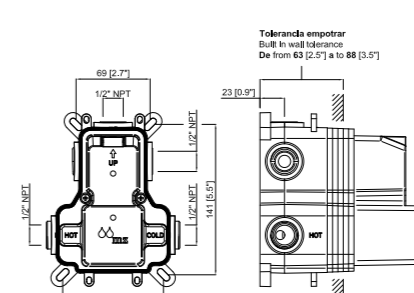

Trim Termostático 3 Salidas
Thermostatic Trim 3 Ways
Trim Thermostatique 3 Voies

CÓDIGO Code Code	ACABADO Finish Finition	PRECIO Price Prix
64T700500	CROMO Chrome Chrome	98,45 €
64T70051P	NEGRO MATE Matt Black Noir Mat	127,55 €
64T70051K	BLANCO MATE Matt White Blanc Mat	131,30 €
64T700560	NÍQUEL SATINADO Satin nickel Nickel satiné	129,95 €
64T700590	FORJA Forge Forgeage	142,50 €
64T700569	ORO CEPILLADO PVD Brushed gold Or brossé	199,90 €

12

Válvula Termostática 3 Salidas
3 Ways Single Lever Valve
Mitigeur Thermostatique 3 Sorties

CÓDIGO Code Code	ACABADO Finish Finition	PRECIO Price Prix
VDE073-00	CROMO Chrome Chrome	354,60 €
VDE073-1P	NEGRO MATE Matt Black Noir Mat	361,75 €
VDE073-1K	BLANCO MATE Matt White Blanc Mat	368,10 €
VDE073-60	NÍQUEL SATINADO Satin nickel Nickel satiné	382,30 €
VDE073-90	FORJA Forge Forgeage	389,80 €
VDE073-69	ORO CEPILLADO PVD Brushed gold Or brossé	413,95 €

Trim Monomando 3 Salidas
Single Lever Trim 3 Ways
Trim Monocommande 3 Voies

CÓDIGO Code Code	ACABADO Finish Finition	PRECIO Price Prix
64T800500	CROMO Chrome Chrome	122,35 €
64T80051P	NEGRO MATE Matt Black Noir Mat	167,10 €
64T80051K	BLANCO MATE Matt White Blanc Mat	163,20 €
64T800560	NÍQUEL SATINADO Satin nickel Nickel satiné	188,95 €
64T800590	FORJA Forge Forgeage	184,95 €
64T800569	ORO CEPILLADO PVD Brushed gold Or brossé	263,95 €

12

Válvula Monomando 3 Salidas Universal
3 Ways Single Lever Valve Universal
Mitigeur Monocommande 3 Sorties Universel

CÓDIGO Code Code	ACABADO Finish Finition	PRECIO Price Prix
VDE093-99	COLOR MATERIAL Own Colour Couleur du matériel	199,95 €