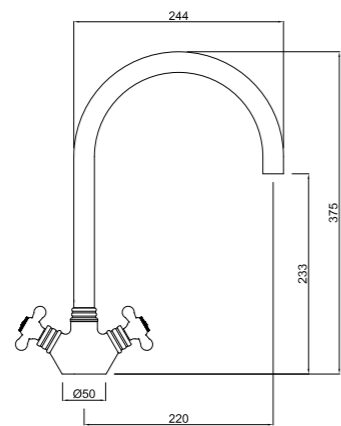

Bimando de cocina
Two handle sink faucet
Robinet de cuisine à double poignée

CÓDIGO Code Code	ACABADO Finish Finition	PRECIO Price Prix
406850200	CROMO Chrome Chrome	213,50 €
406850240	BRONCE VIEJO Old bronze Bronze ant.	269,90 €
406850260	NÍQUEL SATINADO Satin nickel Nickel satiné	279,05 €
406850290	FORJA Forge Forgeage	282,45 €

10