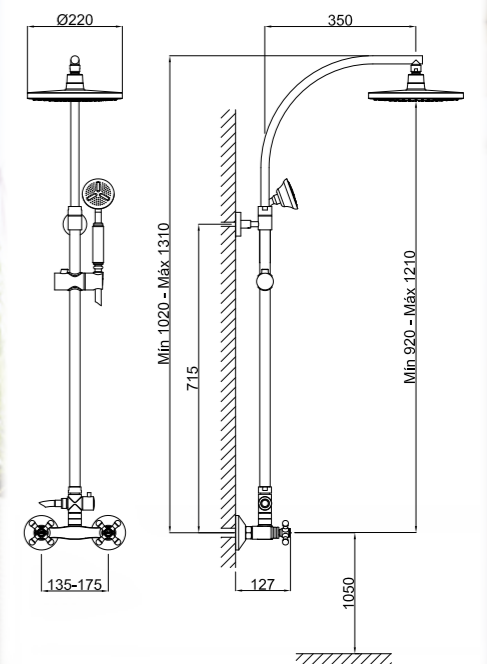

Para comprobar los accesorios de cada código entra en mzrio.com pag. 20
Check out the accessories at mzrio.com
Découvrez les accessoires sur mzrio.com