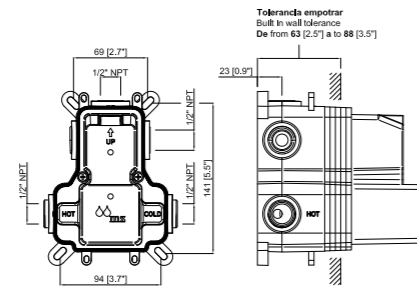

Válvula Redonda Termostática 3 Salidas de Doble Función

Thermostatic Valve 3 Ways *Mitigeur Thermostatique à Encastrer 3 Voies*