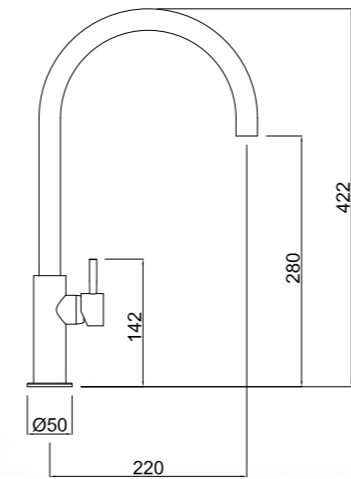

Monomando de Lavabo Empotrado
Wall Mount Bathroom Faucet
Mitigeur lavabo mural encastré

CÓDIGO Code Code	ACABADO Finish Finition	PRECIO Price Prix
11L120090	FORJA Forge Forgeage	274,35 €

Plafón sólido de latón
Brass solid flange
Plafonnier en laiton massif

Monomando de Lavabo
Single Lever Faucet
Mitigeur Lavabo

CÓDIGO Code Code	ACABADO Finish Finition	PRECIO Price Prix
116720090	FORJA Forge Forgeage	300,65 €