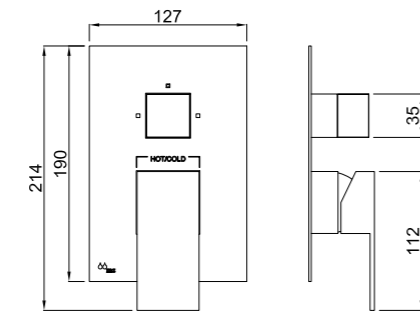

NUOVO
NEU
NOUVEAU