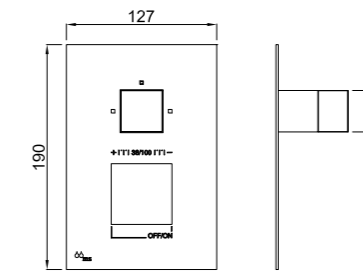

Válvula Redonda Termostática 3 Salidas de Doble Función

Thermostatic Valve 3 Ways *Mitigeur Thermostatique à Encastrer 3 Voies*

CÓDIGO Code Code	ACABADO Finish Finition	PRECIO Price Prix
VDE073-00	CROMO Chrome Chrome	354,60 €
VDE073-1P	NEGRO MATE Matt Black <i>Noir Mat</i>	361,75 €
VDE073-1K	BLANCO MATE Matt White <i>Blanc Mat</i>	368,10 €
VDE073-60	NÍQUEL SATINADO Satin nickel <i>Nickel satiné</i>	382,30 €
VDE073-90	FORJA Forge <i>Forgeage</i>	389,80 €
VDE073-69	ORO CEPILLADO PVD Brushed gold <i>Or brossé</i>	413,95 €

Válvula Cuadrada Termostática 3 Salidas de Doble Función

3 Ways Thermostatic Valve *Mitigeur Thermostatique à Encastrer 3 Voies*

CÓDIGO Code Code	ACABADO Finish Finition	PRECIO Price Prix
VDE075-00	CROMO Chrome Chrome	449,75 €
VDE075-1P	NEGRO MATE Matt Black <i>Noir Mat</i>	462,10 €
VDE075-1K	BLANCO MATE Matt White <i>Blanc Mat</i>	470,45 €
VDE075-60	NÍQUEL SATINADO Satin nickel <i>Nickel satiné</i>	487,55 €

Water flow: 16 l/min (4,2 GPM) to 3 bar (44 psi)
Caudal de agua: 16 l/min (4,2 GPM) a 3 bar (44 psi)
Débit d'eau: 16 l/min (4,2 GPM) a 3 bar (44 psi)

Trim Termostático 3 Salidas

3 Ways Thermostatic Trim *Trim Thermostatique 3 Sorties*

CUBIC

CÓDIGO Code Code	ACABADO Finish Finition	PRECIO Price Prix
30T700400	CROMO Chrome Chrome	118,75 €
30T70041P	NEGRO MATE Matt Black <i>Noir Mat</i>	142,20 €
30T70041K	BLANCO MATE Matt White <i>Blanc Mat</i>	145,65 €
30T700460	NÍQUEL SATINADO Satin nickel <i>Nickel satiné</i>	159,95 €

Trim Termostático 3 Salidas

3 Ways Thermostatic Trim *Trim Thermostatique 3 Sorties*

ARA

CÓDIGO Code Code	ACABADO Finish Finition	PRECIO Price Prix
56T700300	CROMO Chrome Chrome	107,00 €
56T70031P	NEGRO MATE Matt Black <i>Noir Mat</i>	150,95 €
56T70031K	BLANCO MATE Matt White <i>Blanc Mat</i>	152,30 €
56T700360	NÍQUEL SATINADO Satin nickel <i>Nickel satiné</i>	159,95 €

MINIMA