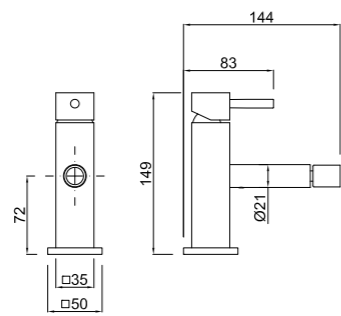

Monomando de Bidé
Single Lever Bidet
Mitigeur Bidet

CÓDIGO Code Code	ACABADO Finish Finition	PRECIO Price Prix
746560000	CROMO Chrome Chrome	160,60 €