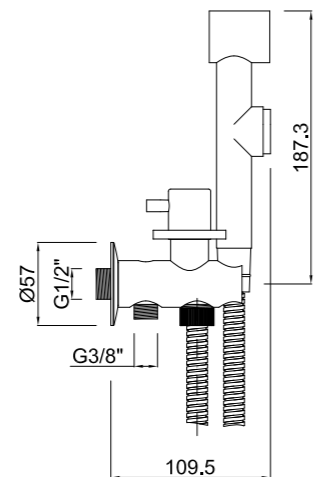

Grifo inodoro un agua

Toilet tap with shower
Kit robinet douchette WC

CÓDIGO Code Code	ACABADO Finish Finition	PRECIO Price Prix
644650200	CROMO Chrome Chrome	134,55 €
644658A1P	NEGRO MATE Matt Black Noir Mat	216,30 €

Salida de agua para llenado de cisterna
Water outlet for tank filling
Sortie d'eau pour remplir la chasse