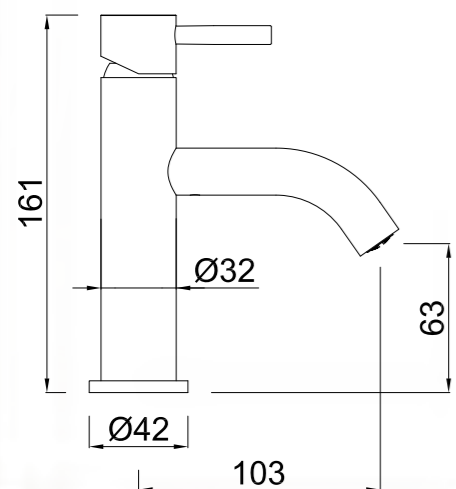

Monomando Lavabo
Single Lever Faucet
Mitigeur Lavabo

CÓDIGO Code Code	ACABADO Finish Finition	PRECIO Price Prix
116460090	FORJA Forge Forgeage	193,85 €

12