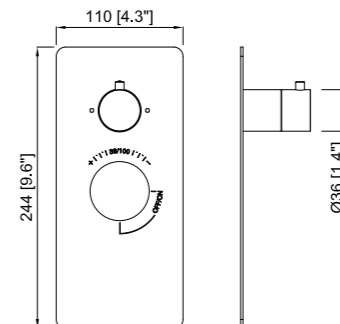

Trim Termostático 2 Salidas Thermostatic Trim 2 Ways Trim Thermostatique 2 Voies

CÓDIGO Code Code	ACABADO Finish Finition	PRECIO Price Prix
56T700300	CROMO Chrome Chrome	107,00 €
56T70031P	NEGRO MATE Matt Black Noir Mat	150,95 €
56T70031K	BLANCO MATE Matt White Blanc Mat	152,30 €
56T700360	NÍQUEL SATINADO Satin nickel Nickel satiné	159,95 €

12

Válvula Termostática 2 Salidas 2 Ways Single Lever Valve Mitigeur Thermostatique 2 Sorties

CÓDIGO Code Code	ACABADO Finish Finition	PRECIO Price Prix
VDE072-00	CROMO Chrome Chrome	343,60 €
VDE072-1P	NEGRO MATE Matt Black Noir Mat	350,75 €
VDE072-1K	BLANCO MATE Matt White Blanc Mat	357,10 €
VDE072-60	NÍQUEL SATINADO Satin nickel Nickel satiné	371,30 €

Water flow: 16 l/min (4,2 GPM) to 3 bar (44 psi)
Caudal de agua: 16 l/min (4,2 GPM) a 3 bar (44 psi)
Débit d'eau: 16 l/min (4,2 GPM) a 3 bar (44 psi)

Trim Monomando 2 Salidas Single Lever Trim 2 Ways Trim Monocommande 2 Voies

CÓDIGO Code Code	ACABADO Finish Finition	PRECIO Price Prix
56T800300	CROMO Chrome Chrome	125,35 €
56T80031P	NEGRO MATE Matt Black Noir Mat	180,70 €
56T80031K	BLANCO MATE Matt White Blanc Mat	182,15 €
56T800360	NÍQUEL SATINADO Satin nickel Nickel satiné	212,85 €

12

Válvula Monomando 2 Salidas Universal 2 Ways Single Lever Valve Universal Mitigeur Monocommande 2 Sorties Universel

CÓDIGO Code Code	ACABADO Finish Finition	PRECIO Price Prix
CMB033-99	COLOR MATERIAL Own Colour Couleur du matériel	189,45 €

Water flow: 14 l/min (3,7 GPM) to 3 bar (44 psi)
Caudal de agua: 14 l/min (3,7 GPM) a 3 bar (44 psi)
Débit d'eau: 14 l/min (3,7 GPM) a 3 bar (44 psi)