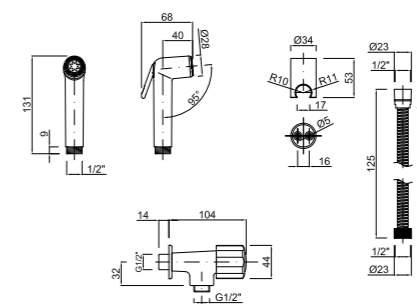

Grifo inodoro pared un agua
 Toilet tap with shower
 Kit robinet douche WC

CÓDIGO Code Code	ACABADO Finish Finition	PRECIO Price Prix
4156B0A00	CROMO Chrome Chrome	66,70 €

Montura Jansen
 Jansen closing
 Tête à clapet