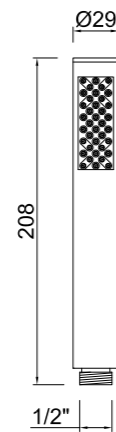

Mango de ducha minimalista

Minimalist hand shower

Douchette minimalist

CÓDIGO Code Code	ACABADO Finish Finition	PRECIO Price Prix
460001700	CROMO Chrome Chrome	13,45 €
460002500*	CROMO (HECHO DE LATÓN) Chrome Chrome	23,20 €
46000251P	NEGRO MATE Matt Black Noir Mat	34,00 €
46000251K	BLANCO MATE Matt White Blanc Mat	32,30 €
460001760	NÍQUEL SATINADO Satin nickel Nickel satiné	28,65 €
460001790*	FORJA Forge Forgeage	60,95 €
460001769*	ORO CEPILLADO PVD Brushed gold Or brossé	69,90 €

Mango 1 pos. de ABS
ABS 1 pos. hand shower
Poignée à 1 fonctions en ABS

Caudal de agua: 15 l/min (4 GPM) a 3 bar (44 psi)
Water flow: 15 l/min (4 GPM) to 3 bar (44 psi)
Débit d'eau: 15 l/min (4 GPM) à 3 bar (44 psi)