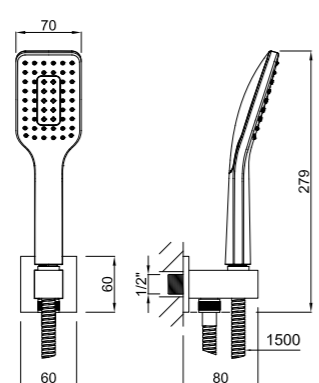

Kit n°38 Lapli-1

Kit n°38 Lapli-1

Kit n°38 Lapli-1

CÓDIGO Code Code	ACABADO Finish Finition	PRECIO Price Prix
080003800	CROMO Chrome Chrome	60,55 €
08000381P	NEGRO MATE Matt Black Noir Mat	106,60 €
08000381K	BLANCO MATE Matt White Blanc Mat	107,80 €

Flexo cónico de latón reforzado 1,5m
1,5m brass double reinforcement hose
Flexible renforcé en laiton 1,5m

Toma soporte latón y mango 1 pos. de ABS
Brass support and ABS 1 pos. hand shower
Support en laiton et poignée à 1 fonctions en ABS

Caudal de agua: 8,5 l/min (2,2 GPM) a 3 bar (44 psi)
Water flow: 8,5 l/min (2,2 GPM) to 3 bar (44 psi)
Débit d'eau: 8,5 l/min (2,2 GPM) à 3 bar (44 psi)