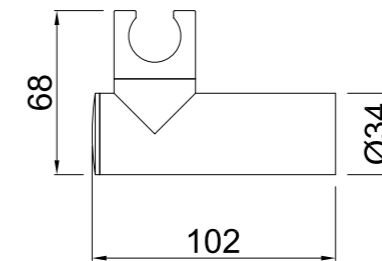

Mango de ducha clásico

Classic hand shower

Douchette classique

CÓDIGO Code Code	ACABADO Finish Finition	PRECIO Price Prix
46900	CROMO Chrome Chrome	58,85 €
46940	BRONCE VIEJO Bronze Bronze	89,00 €
46990	FORJA Forge Forgeage	91,30 €

Mango 1 pos. de latón
Brass 1 pos. hand shower
Poignée à 1 fonctions en latón