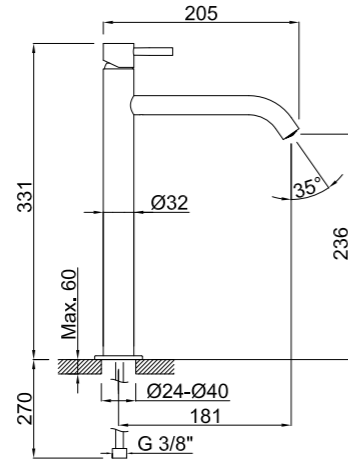

Monomando Alto de Lavabo
High Single Lever Faucet
Mitigeur Lavabo Haut

CÓDIGO Code Code	ACABADO Finish Finition	PRECIO Price Prix
11A820000	CROMO Chrome Chrome	202,80 €
11A82001P	NEGRO MATE Matt Black Noir Mat	228,55 €
11A82001K	BLANCO MATE Matt White Blanc Mat	228,30 €
11A820060	NÍQUEL SATINADO Satin nickel Nickel satiné	244,55 €
11A820090	FORJA Forge Forgeage	249,00 €
11A820069	ORO CEPILLADO PVD Brushed gold Or brossé	316,05 €

3