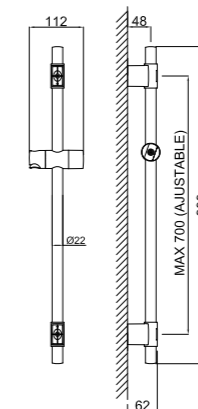

Barra de ducha

Sliding bar

Barre douche

CÓDIGO Code Code	ACABADO Finish Finition	PRECIO Price Prix
900001800	CROMO Chrome Chrome	40,55 €

Hecho de Latón y ABS
Made of Brass and ABS
En Laiton et ABS