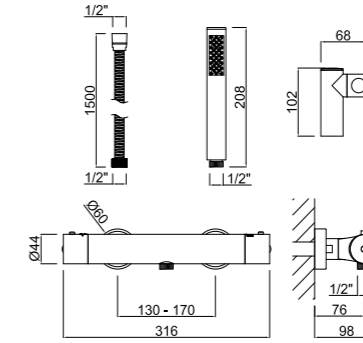

Monomando de Bidé Empotrado
Built-in Single Lever Bidet
Mitigeur WC encastré

CÓDIGO Code Code	ACABADO Finish Finition	PRECIO Price Prix
642561A90	FORJA Forge Forgeage	307,00 €

Tolerancia empotrar
Built in wall tolerance
Tolérance d'encastrement
De from de 27 a to à 40

Grupo Termostático de Ducha
Thermostatic Shower Mixer
Mitigeur Thermostatique de Douche

CÓDIGO Code Code	ACABADO Finish Finition	PRECIO Price Prix
642270090	FORJA Forge Forgeage	487,50 €