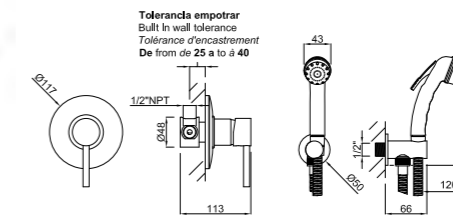

Monomando inodoro empotrado

Concealed single lever bidet
Mitigeur WC encastré

CÓDIGO Code Code	ACABADO Finish Finition	PRECIO Price Prix
649860000	CROMO Chrome Chrome	132,60 €

Mango de ducha ABS
ABS hand shower
Douchette en ABS

IMPORTANTE: Cerrar el grifo cuando no este en uso
IMPORTANT: Turn off the faucet when not in use.
IMPORTANT: Fermez le robinet lorsque vous ne l'utilisez pas.