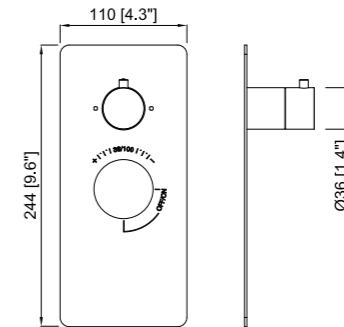

Trim Termostático 3 Salidas

Thermostatic Trim 3 Ways
Trim Thermostatique 3 Voies

CÓDIGO Code Code	ACABADO Finish Finition	PRECIO Price Prix
56T700300	CROMO Chrome Chrome	107,00 €
56T70031P	NEGRO MATE Matt Black Noir Mat	150,95 €
56T70031K	BLANCO MATE Matt White Blanc Mat	152,30 €
56T700360	NÍQUEL SATINADO Satin nickel Nickel satiné	159,95 €

12

Válvula Termostática 3 Salidas

3 Ways Single Lever Valve
Mitigeur Thermostatique 3 Sorties

CÓDIGO Code Code	ACABADO Finish Finition	PRECIO Price Prix
VDE073-00	CROMO Chrome Chrome	354,60 €
VDE073-1P	NEGRO MATE Matt Black Noir Mat	361,75 €
VDE073-1K	BLANCO MATE Matt White Blanc Mat	368,10 €
VDE073-60	NÍQUEL SATINADO Satin nickel Nickel satiné	382,30 €

Water flow: 16 l/min (4,2 GPM) to 3 bar (44 psi)
Caudal de agua: 16 l/min (4,2 GPM) a 3 bar (44 psi)
Débit d'eau: 16 l/min (4,2 GPM) a 3 bar (44 psi)

Trim Monomando 3 Salidas

Single Lever Trim 3 Ways
Trim Monocommande 3 Voies

CÓDIGO Code Code	ACABADO Finish Finition	PRECIO Price Prix
56T800300	CROMO Chrome Chrome	125,35 €
56T80031P	NEGRO MATE Matt Black Noir Mat	180,70 €
56T80031K	BLANCO MATE Matt White Blanc Mat	182,15 €
56T800360	NÍQUEL SATINADO Satin nickel Nickel satiné	212,85 €

12

Válvula Monomando 3 Salidas Universal

3 Ways Single Lever Valve Universal
Mitigeur Monocommande 3 Sorties Universel

CÓDIGO Code Code	ACABADO Finish Finition	PRECIO Price Prix
VDE093-99	COLOR MATERIAL Own Colour Couleur du matériel	199,95 €

Water flow: 14 l/min (3,7 GPM) to 3 bar (44 psi)
Caudal de agua: 14 l/min (3,7 GPM) a 3 bar (44 psi)
Débit d'eau: 14 l/min (3,7 GPM) a 3 bar (44 psi)