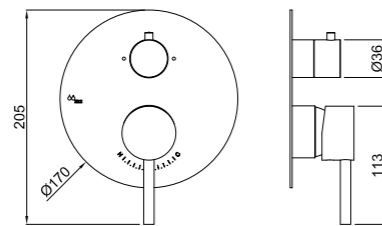

12

TETRA

CÓDIGO Code Code	ACABADO Finish Finition	PRECIO Price Prix
74T800300	CROMO Chrome Chrome	142,50 €

12

MINIMA

CÓDIGO Code Code	ACABADO Finish Finition	PRECIO Price Prix
64T800500	CROMO Chrome Chrome	122,35 €
64T80051P	NEGRO MATE Matt Black Noir Mat	167,10 €
64T80051K	BLANCO MATE Matt White Blanc Mat	163,20 €
64T800560	NÍQUEL SATINADO Satin nickel Nickel satiné	188,95 €
64T800590	FORJA Forge Forgeage	184,95 €
64T800569	ORO CEPILLADO PVD Brushed gold Or brossé	263,95 €