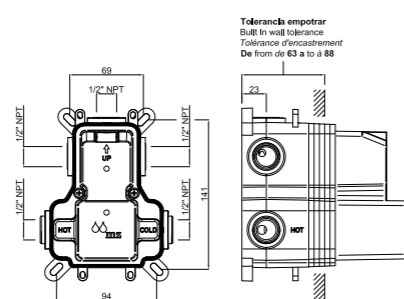

Válvula Monomando 3 Salidas Universal

Single Lever Universal Valve 3 Ways Mitigeur Monocommande à Encastrer 3 Voies Universel

CÓDIGO Code Code	ACABADO Finish Finition	PRECIO Price Prix
VDE093-99	COLOR MATERIAL Own Colour Couleur du matériel	199,95 €