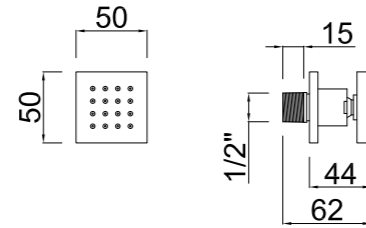

Jet de hidromasaje empotrado

Hydromassage concealed jet

Jet d'hydromassage encastrable

CÓDIGO Code Code	ACABADO Finish Finition	PRECIO Price Prix
JD0007-00	CROMO Chrome Chrome	36,25 €

Hecho de latón
Made of brass
En latón

360° 40