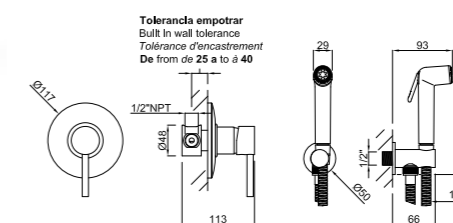

Monomando inodoro empotrado

Concealed single lever bidet
Mitigeur WC encastré

CÓDIGO Code Code	ACABADO Finish Finition	PRECIO Price Prix
649860A00	CROMO Chrome Chrome	122,35 €

Mango de ducha ABS
ABS hand shower
Douchette en ABS

IMPORTANTE: Cerrar el grifo cuando no este en uso
IMPORTANT: Turn off the faucet when not in use.
IMPORTANT: Fermez le robinet lorsque vous ne l'utilisez pas.