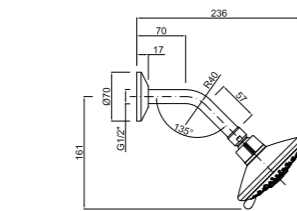

AURIN

Conjunto Monomando Ducha Empotrado

Single Lever Shower Mixer

Mitigeur Douche

CÓDIGO Code Code	ACABADO Finish Finition	PRECIO Price Prix
286360000	CROMO Chrome Chrome	112,55 €
286360400*	CROMO Chrome Chrome	78,95 €

*Sin accesorios
Without accessories
Sans accessoires

NOVA

Conjunto Monomando Ducha Empotrado

Single Lever Shower Mixer

Mitigeur Douche

CÓDIGO Code Code	ACABADO Finish Finition	PRECIO Price Prix
346360000	CROMO Chrome Chrome	126,25 €
346360400*	CROMO Chrome Chrome	84,20 €

NOVA

Trim con Válvula Monomando 2 Salidas

Single Lever Trim and Valve 2 Ways

Trim et Mitigeur Monocommande à Encastrer 2 Voies

CÓDIGO Code Code	ACABADO Finish Finition	PRECIO Price Prix
346160400	CROMO Chrome Chrome	143,05 €

Hasta agotar existencias
While stock lasts
Dans la limite des stocks disponibles