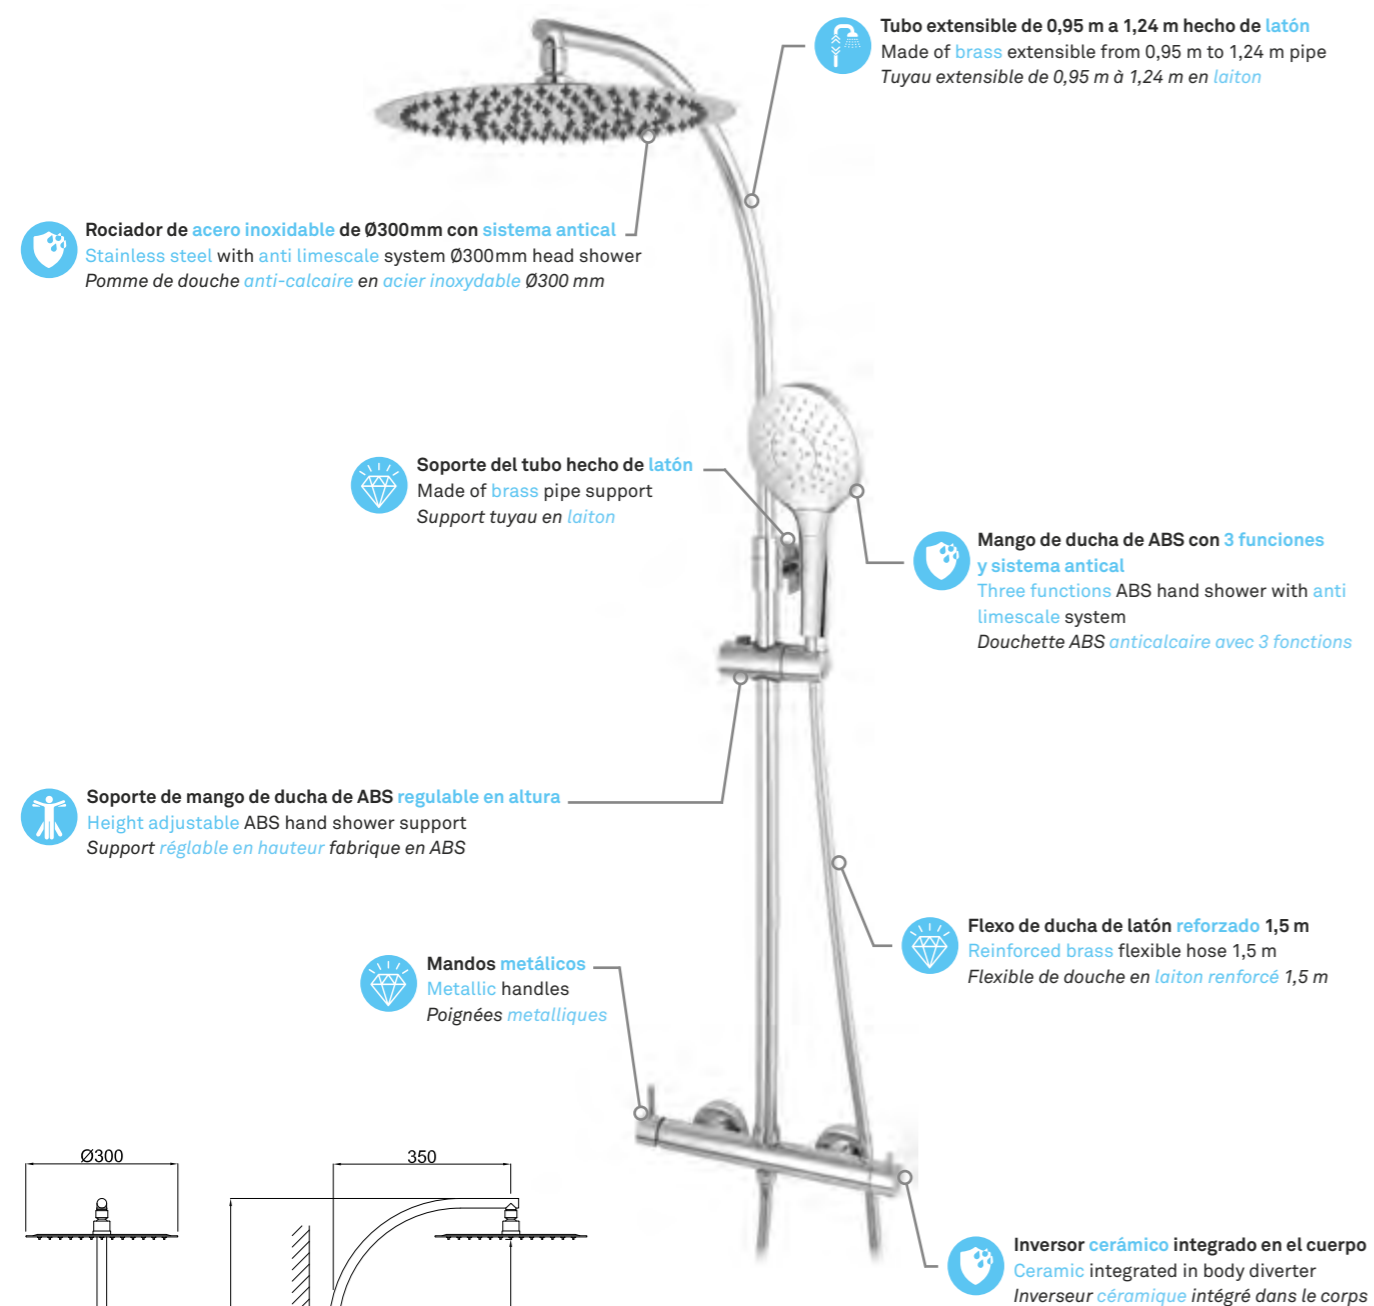

mz Columna de ducha monomando
Single lever shower column *Colonne de douche monocommande*