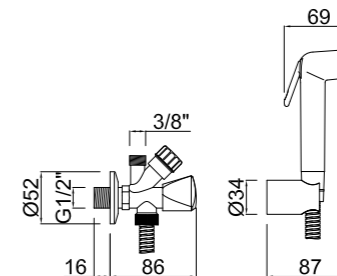

Grifo inodoro pared un agua
Toilet tap with shower
Kit robinet douchette WC

CÓDIGO Code Code	ACABADO Finish Finition	PRECIO Price Prix
370003000	CROMO Chrome Chrome	47,65 €

Mango de ducha ABS
ABS hand shower
Douchette en ABS

IMPORTANTE: Cerrar el grifo cuando no este en uso
IMPORTANT: Turn off the faucet when not in use.
IMPORTANT: Fermez le robinet lorsque vous ne l'utilisez pas.