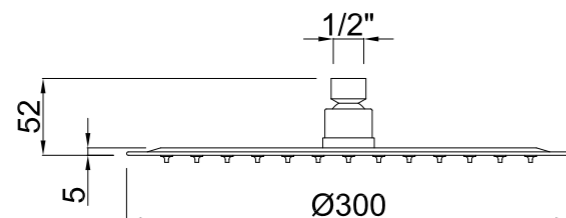

Rociador de ducha ultra fino de Ø200 mm
Ultra thin shower-head, Ø200 mm
Pomme de douche Ø200 mm ultra mince

GAMA DUCHAS

SHOWER RANGE

GAMME DOUCHES

Rociador de ducha ultra fino de Ø300 mm
Ultra thin shower-head, Ø300 mm
Pomme de douche Ø300 mm ultra mince

CÓDIGO Code Code	ACABADO Finish Finition	PRECIO Price Prix
200007501	AC. INOX. PULIDO Polished SS <i>Inox poli</i>	99,15 €
20000751P	NEGRO MATE Matt Black <i>Noir Mat</i>	160,85 €
20000751K	BLANCO MATE Matt White <i>Blanc Mat</i>	158,90 €

Caudal de agua: 9 l/min (2,37 GPM) a 3 bar (44 psi)
Water flow: 9 l/min (2,37 GPM) to 3 bar (44 psi)
Débit d'eau: 9 l/min (2,37 GPM) à 3 bar (44 psi)