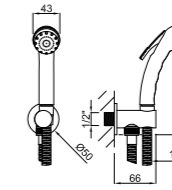

Monomando inodoro empotrado Concealed single lever bidet *Mitigeur WC encastré*

CÓDIGO Code Code	ACABADO Finish Finition	PRECIO Price Prix
649860000	CROMO Chrome Chrome	132,60 €