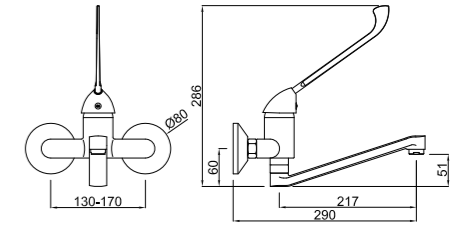

Monomando de fregadero de pared
Single lever sink wall
Mitigeur évier bec fundo bas

CÓDIGO Code Code	ACABADO Finish Finition	PRECIO Price Prix
247160000	CROMO Chrome Chrome	133,10 €