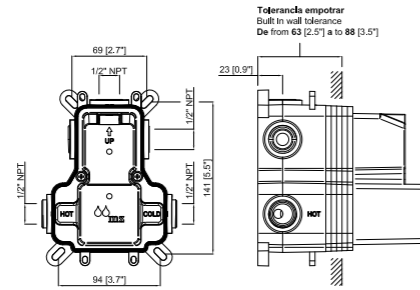

Trim Termostático 2 Salidas Thermostatic Trim 2 Ways Trim Thermostatique 2 Voies

CÓDIGO Code Code	ACABADO Finish Finition	PRECIO Price Prix
30T700400	CROMO Chrome Chrome	118,75 €
30T70041P	NEGRO MATE Matt Black Noir Mat	142,20 €
30T70041K	BLANCO MATE Matt White Blanc Mat	145,65 €
30T700460	NÍQUEL SATINADO Satin nickel Nickel satiné	159,95 €

Válvula Termostática 2 Salidas 2 Ways Single Lever Valve Mitigeur Thermostatique 2 Voies

CÓDIGO Code Code	ACABADO Finish Finition	PRECIO Price Prix
VDE074-00	CROMO Chrome Chrome	431,30 €
VDE074-1P	NEGRO MATE Matt Black Noir Mat	443,35 €
VDE074-1K	BLANCO MATE Matt White Blanc Mat	451,40 €
VDE074-60	NÍQUEL SATINADO Satin nickel Nickel satiné	468,50 €

Water flow: 16 l/min (4,2 GPM) to 3 bar (44 psi)
Caudal de agua: 16 l/min (4,2 GPM) a 3 bar (44 psi)
Débit d'eau: 16 l/min (4,2 GPM) a 3 bar (44 psi)