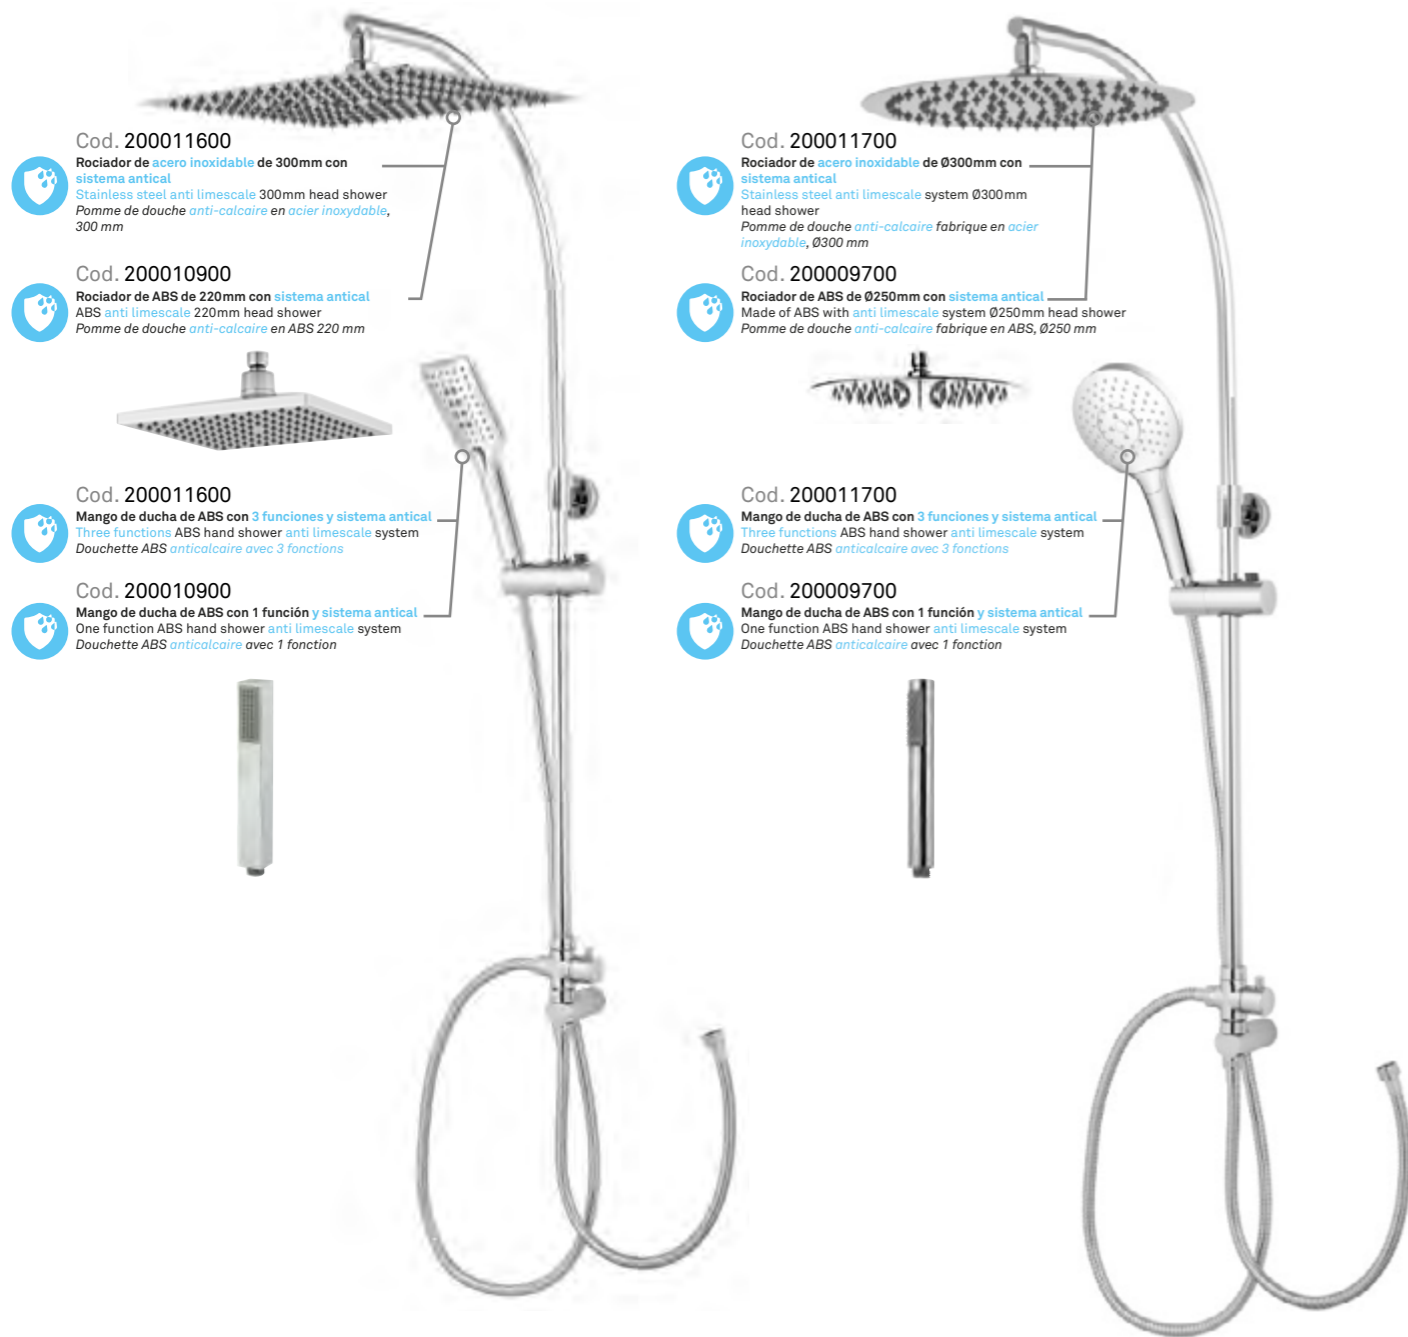

mz Kit de ducha

Shower kit Kit douche

Cod. 200011600

Rociador de acero inoxidable de 300mm con sistema antical
Stainless steel anti limescale 300mm head shower
Pomme de douche anti-calcaire en acier inoxydable, 300 mm

Cod. 200010900

Rociador de ABS de 220mm con sistema antical
ABS anti limescale 220mm head shower
Pomme de douche anti-calcaire en ABS 220 mm

Cod. 200011600

Cod. 200010900

Cod. 200011700

Rociador de acero inoxidable de Ø300mm con sistema antical
Stainless steel anti limescale system Ø300mm head shower
Pomme de douche anti-calcaire fabrique en acier inoxydable, Ø300 mm

Cod. 200009700

Rociador de ABS de Ø250mm con sistema antical
Made of ABS with anti limescale system Ø250mm head shower
Pomme de douche anti-calcaire fabrique en ABS, Ø250 mm

Cod. 200011700

Cod. 200009700

Cod. 200010900 - 200011600