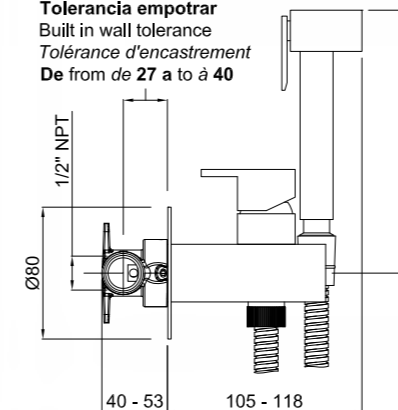

CÓDIGO Code Code	ACABADO Finish Finition	PRECIO Price Prix
302560000	CROMO Chrome Chrome	275,30 €

Mango de ducha de latón
Brass hand shower
Douchette en laiton

Tolerancia empotrar

Built in wall tolerance
Tolérance d'encastrement
De from de 27 a to à 40