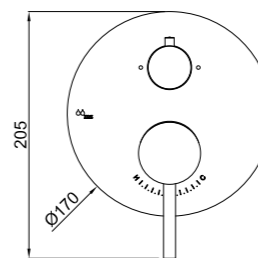

Empotrados con 2 salidas
2 Outlets concealed shower valves
Mitigeurs à encastrer 2 voies

Conjunto empotrado termostático
Thermostatic concealed shower set
Ensemble encastrable thermostatique

CÓDIGO Code Code	ACABADO Finish Finition	PRECIO Price Prix
64B870090	FORJA Forge Forgeage	968,35 €

Rociador de latón Ø220mm
Brass head shower Ø220mm
Pomme de douche laiton Ø220mm

Mango de ducha 1 funciones
1 functions hand shower
Douchette à 1 fonctions

Conjunto empotrado monomando
Single Lever Concealed Shower Set
Ensemble Encastrable Monocommande

CÓDIGO Code Code	ACABADO Finish Finition	PRECIO Price Prix
64B890090	FORJA Forge Forgeage	847,65 €

Rociador de latón Ø220mm
Brass head shower Ø220mm
Pomme de douche laiton Ø220mm

Mango de ducha 1 funciones
1 functions hand shower
Douchette à 1 fonctions

Para comprobar los accesorios de cada código entra en mzrio.com pag. 20
Check out the accessories at mzrio.com
Découvrez les accessoires sur mzrio.com

Trim Termostático 3 Salidas
Thermostatic Trim 3 Ways
Trim Thermostatique 3 Voies

CÓDIGO Code Code	ACABADO Finish Finition	PRECIO Price Prix
64T700590	FORJA Forge Forgeage	142,50 €

Válvula Termostática 3 Salidas
3 Ways Thermostatic Valve
Mitigeur Thermostatique 3 Sorties

CÓDIGO Code Code	ACABADO Finish Finition	PRECIO Price Prix
VDE073-90	FORJA Forge Forgeage	389,80 €

Water flow: 16 l/min (4,2 GPM) to 3 bar (44 psi)
Caudal de agua: 16 l/min (4,2 GPM) a 3 bar (44 psi)
Débit d'eau: 16 l/min (4,2 GPM) a 3 bar (44 psi)

Trim Monomando 3 Salidas
Single Lever Trim 3 Ways
Trim Monocommande 3 Voies

CÓDIGO Code Code	ACABADO Finish Finition	PRECIO Price Prix
64T800590	FORJA Forge Forgeage	184,95 €

Válvula Monomando 3 Salidas Universal
3 Ways Single Lever Valve Universal
Mitigeur Monocommande 3 Sorties Universel