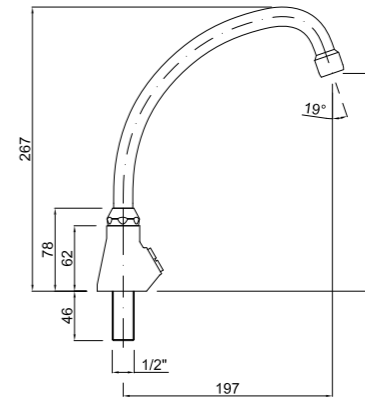

Caño tubo cisne 18 mm, 1/2" giratorio
1/2" tabletop spout, "swan" model
Bec 1/2" 18mm

CÓDIGO Code Code	ACABADO Finish Finition	PRECIO Price Prix
CÑT021-00	CROMO Chrome Chrome	69,90 €

CÓDIGO Code Code	ACABADO Finish Finition	PRECIO Price Prix
CC0090-00	CROMO Ø65,5 Chrome Chrome	1,45 €
CE0002-00	CROMO Ø80 Chrome Chrome	4,55 €
CE0003-00	CROMO Ø100 Chrome Chrome	7,25 €

CÓDIGO Code Code	ACABADO Finish Finition	PRECIO Price Prix
MD0025-00	CROMO Chrome Chrome	33,80 €