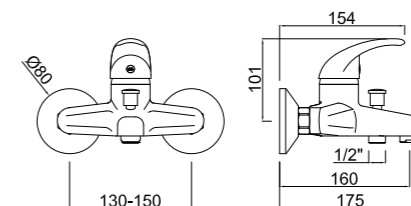

Monomando de Baño
Single Lever Bath
Mitigeur Bain

CÓDIGO Code Code	ACABADO Finish Finition	PRECIO Price Prix
816060100	CROMO Chrome Chrome	112,00 €