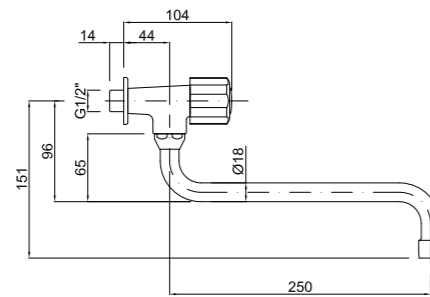

Grifo Fregadero Giratorio
Rotable Single Lever Sink Tabletop
Mitigeur évier bec tournante

CÓDIGO Code Code	ACABADO Finish Finition	PRECIO Price Prix
413002900	CROMO Chrome Chrome	67,80 €

Montura Jansen
Jansen closing
Tête à clapet