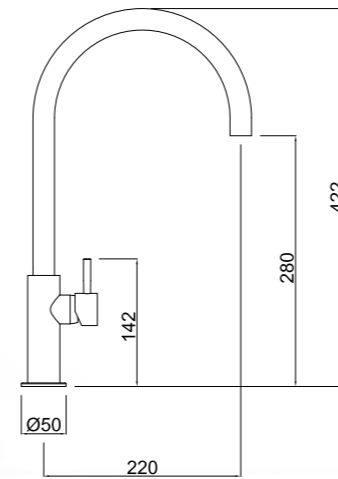

Grupo Monomando de Baño-Ducha
Single Lever Bath-Shower Mixer
Mitigeur Bain-Douche

CÓDIGO Code Code	ACABADO Finish Finition	PRECIO Price Prix
64P1A0069	ORO CEPILLADO PVD Brushed gold Or brossé	1.359,95 €

Caudal de agua: 10 l/min (2,6 GPM) a 3 bar (44 psi)
Water flow: 10 l/min (2,6 GPM) to 3 bar (44 psi)
Débit d'eau: 10 l/min (2,6 GPM) a 3 bar (44 psi)

2