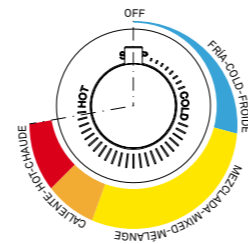

Cartucho progresivo

Progressive cartridge *Cartouche progressive*

Permite **controlar el caudal y la temperatura desde la misma maneta.** Se enciende siempre con agua fría para evitar encendidos de caldera.

It allows to **control the flow rate and temperature from the same handle.** Always turns on with cold water to avoid unnecessary boiler ignitions.

Il permet de contrôler le débit et la température à partir de la même poignée. Il est toujours mis en marche avec de l'eau froide pour éviter d'allumer inutilement la chaudière.

Conjunto 2 Salidas con Cartucho Progresivo

Single Lever 2 Ways Set with Progressive Cartridge

Ensemble de Douche de 2 Voies a Cartouche Progressive

CÓDIGO Code Code	ACABADO Finish Finition	PRECIO Price Prix
11E2D0J00	CROMO Chrome Chrome	591,85 €
11E2D0J1P	NEGRO MATE Matt Black Noir Mat	712,80 €
11E2D0J1K	BLANCO MATE Matt White Blanc Mat	756,00 €
11E2D0060*	NÍQUEL SATINADO Satin nickel Nickel satiné	822,10 €
11E2D0090*	FORJA Forge Forgeage	896,00 €