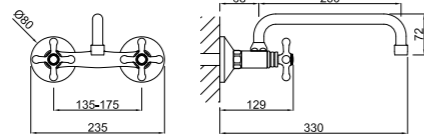

Batería de Fregadero de Pared
Wall Mount Sink Faucet
Mélangeur Évier Mural

CÓDIGO Code Code	ACABADO Finish Finition	PRECIO Price Prix
405204000	CROMO Chrome Chrome	169,90 €
405204040	BRONCE VIEJO Old bronze Bronze ant.	219,95 €
405204090	FORJA Forge Forgeage	261,15 €

4