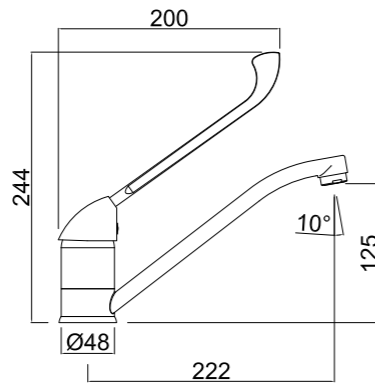

Montura cerámica 90°
 90° Ceramic setting
 Tête céramique

3

NOVA
Monomando de Fregadero
 Sink Mixer
 Mitigeur évier

CÓDIGO Code Code	ACABADO Finish Finition	PRECIO Price Prix
346660000	CROMO Chrome Chrome	64,95 €