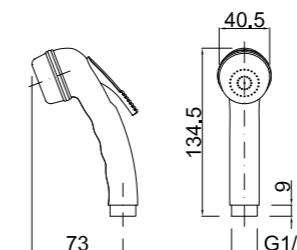

REPUESTOS

SPARE PARTS PIÈCES DÉTACHÉES

Montura cerámica 1/2" IZQUIERDA 1/2" ceramic setting Tête ceramique fermeture gauche

CÓDIGO Code Code	ACABADO Finish Finition	PRECIO Price Prix
M300026*	SU COLOR Own colour Sa couleur	7,25 €
860100699	AUTOSERVICIO Self service En libre-service	8,25 €

Para modelos ASTORIA, 1808, MINIMA, N y TETRA / For ASTORIA, 1808, MINIMA, N and TETRA models / Pour modèles ASTORIA, 1808, MINIMA, N et TETRA

Montura cerámica 1/2" derecha 1/2" ceramic setting Tête ceramique fermeture droite

CÓDIGO Code Code	ACABADO Finish Finition	PRECIO Price Prix
M300015*	SU COLOR Own colour Sa couleur	7,25 €
860100599	AUTOSERVICIO Self service En libre-service	8,05 €

Para modelos ASTORIA, 1808, MINIMA, N y TETRA / For ASTORIA, 1808, MINIMA, N and TETRA models / Pour modèles ASTORIA, 1808, MINIMA, N et TETRA

Cartucho regulador caudal 3 salidas 1/2" ceramic setting 3 ways Tête ceramique fermeture droite 3 voies

CÓDIGO Code Code	ACABADO Finish Finition	PRECIO Price Prix
CP0011-99	SU COLOR Own colour Sa couleur	12,35 €

Para paneles inoxidables termostáticos 809570000 / For shower pannel / Pour panneaux inox thermostatiques 809570000

Montura 1/2" jansen estriada 1/2" jansen setting Tête clapet fermeture 1/2"

CÓDIGO Code Code	ACABADO Finish Finition	PRECIO Price Prix
M300017	SU COLOR Own colour Sa couleur	3,70 €

Cartucho temporizado Self closing cartridge Cartouche temporisé

CÓDIGO Code Code	ACABADO Finish Finition	PRECIO Price Prix
CT0050-00	CROMO Chrome Chrome	31,40 €

Montura cerámica regulador caudal paneles termostáticos 1/2" ceramic setting Tête ceramique ferniture droite

CÓDIGO Code Code	ACABADO Finish Finition	PRECIO Price Prix
CP0020-99	SU COLOR Own colour Sa couleur	15,05 €