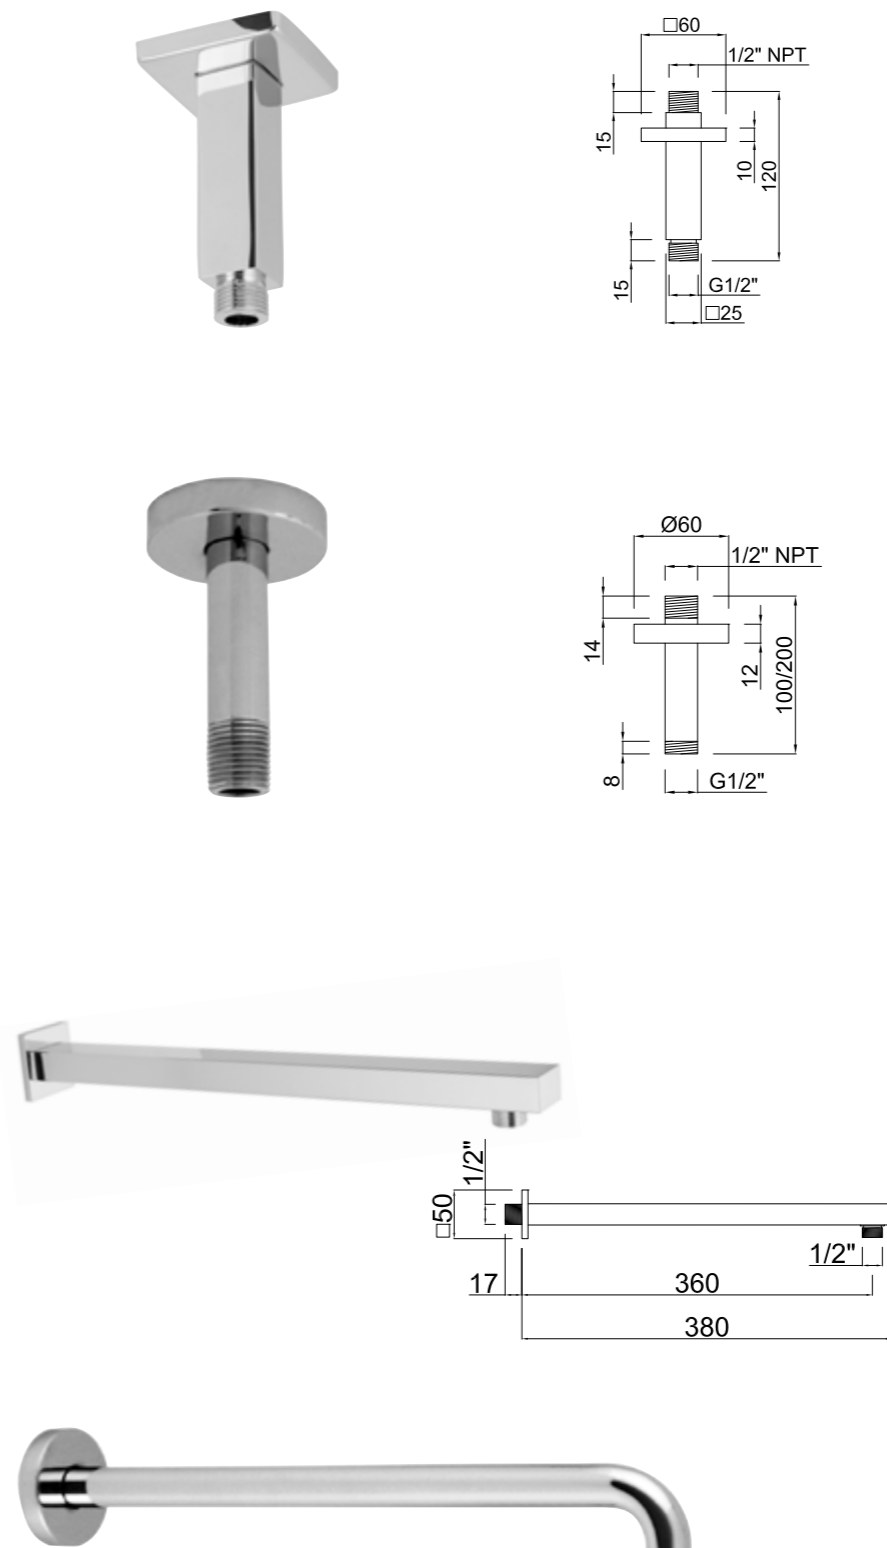

Brazo de ducha recto para techo de 100 mm

Ceiling shower arm 100 mm

Bras de douche 100 mm plafond

CÓDIGO Code Code	ACABADO Finish Finition	PRECIO Price Prix
200008700	CROMO Chrome Chrome	39,95 €
20000871P	NEGRO MATE Matt Black Noir Mat	58,95 €
20000871K	BLANCO MATE Matt White Blanc Mat	62,40 €
200008760	NÍQUEL SATINADO Satin nickel Nickel satiné	59,95 €

18

Brazo de ducha para techo

Ceiling shower arm

Bras de douche plafond

CÓDIGO Code Code	ACABADO Finish Finition	PRECIO Price Prix
200001800	CROMO Chrome Chrome	17,20 €
200005200*	CROMO Chrome Chrome	24,50 €
20000181P	NEGRO MATE Matt Black Noir Mat	32,60 €
20000521P*	NEGRO MATE Matt Black Noir Mat	78,75 €
20000181K	BLANCO MATE Matt White Blanc Mat	34,90 €
200005260*	NÍQUEL SATINADO Satin nickel Nickel satiné	37,95 €

*Altura de 200 mm
200mm height
Hauteur 200 mm

22

Brazo de ducha para pared de 380 mm

Wall shower arm 380 mm

Bras de douche mural 380 mm

CÓDIGO Code Code	ACABADO Finish Finition	PRECIO Price Prix
200006500	CROMO Chrome Chrome	41,30 €
20000651P	NEGRO MATE Matt Black Noir Mat	52,95 €
20000651K	BLANCO MATE Matt White Blanc Mat	53,50 €
200006560	NÍQUEL SATINADO Satin nickel Nickel satiné	75,25 €

25

Brazo de ducha para pared

Wall shower arm

Bras de douche mural

CÓDIGO Code Code	ACABADO Finish Finition	PRECIO Price Prix
200003800	CROMO 350MM Chrome Chrome	42,10 €
200007200	CROMO 400MM Chrome Chrome	47,95 €
20000381P	NEGRO MATE 350MM Matt Black Noir Mat	59,95 €
20000721P	NEGRO MATE 400MM Matt Black Noir Mat	69,45 €
20000381K	BLANCO MATE 350MM Matt White Blanc Mat	62,10 €
200003860	NÍQUEL SATINADO 350MM Satin nickel Nickel satiné	63,50 €
200003840	BRONCE VIEJO 350MM Bronze Bronze	65,25 €
200003890	FORJA 350MM Forge Forgeage	67,65 €
200003869	ORO CEPILLADO PVD 350MM Brushed gold Or brossé	115,00 €

18