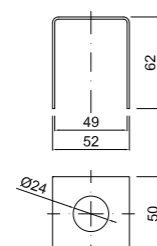

00052

Expositor de metacrilato para desagües de lavabo

Methacrylate display for drains
Presentoir methacrylate pour vidage

Envío sin cargo con pedidos de mínimo 24 unidades.
Free shipping on orders over 24 units.
Expédition gratuite pour les commandes de plus de 24 unités.