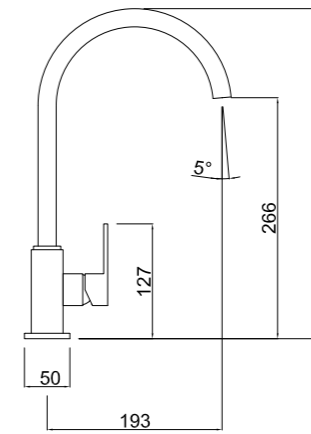

CUBIC
Monomando de Fregadero
Sink Mixer
Mitigeur évier

CÓDIGO Code Code	ACABADO Finish Finition	PRECIO Price Prix
306860000	CROMO Chrome Chrome	194,25 €

Hasta agotar existencias
While stock lasts
Dans la limite des stocks disponibles