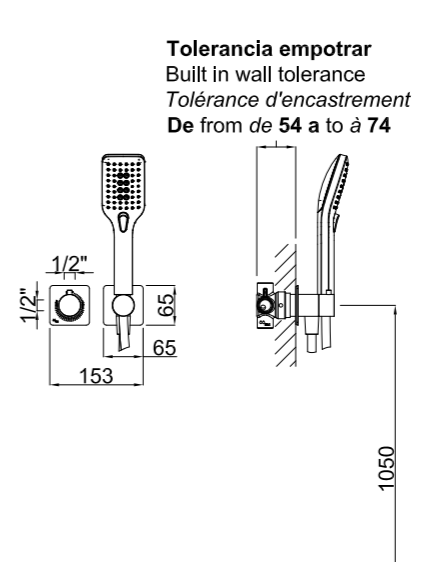

Conjunto 1 Salida con Cartucho Progresivo

Single Lever 1 Way Set with Progressive Cartridge

Ensemble de Douche de 1 Voie a Cartouche Progressive

CÓDIGO Code Code	ACABADO Finish Finition	PRECIO Price Prix
56E5D0C00	CROMO Chrome Chrome	296,20 €
56E5D0C1P	NEGRO MATE Matt Black Noir Mat	354,65 €
56E5D0C1K	BLANCO MATE Matt White Blanc Mat	343,95 €
56E5D0E60*	NÍQUEL SATINADO Satin nickel Nickel satiné	389,45 €

Con mango de ducha con 3 funciones
With 3 functions hand-shower
Avec douchette à 3 voies

* Con mango de ducha con 1 función
With 1 function hand-shower
Avec douchette à 1 voie