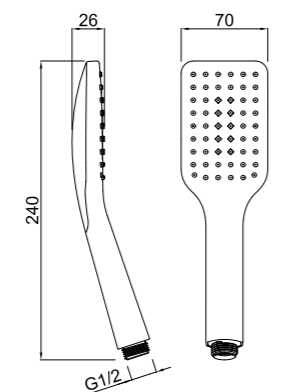

Mango de ducha Lapli-1

Mango de ducha Lapli-1

Mango de ducha Lapli-1

CÓDIGO Code Code	ACABADO Finish Finition	PRECIO Price Prix
460002700	CROMO Chrome Chrome	16,75 €
46000271P	NEGRO MATE Matt Black Noir Mat	24,60 €
46000271K	BLANCO MATE Matt White Blanc Mat	24,80 €

Mango 1 pos. de ABS
ABS 1 pos. hand shower
Poignée à 1 fonction en ABS