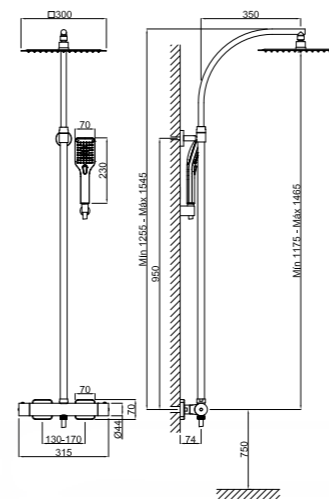

Para comprobar los accesorios de cada código entra en mzr.io.com pag. 20
Check out the accessories at mzr.io.com
Découvrez les accessoires sur mzr.io.com