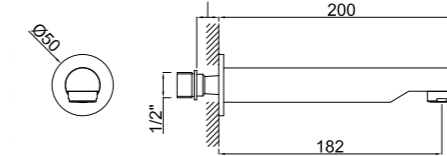

De from de 0 a to à 25

NEVOU
NEW
NOUVEAU

Tolerancia empotrar

Built in wall tolerance

Tolérance d'encastrement

De from de 25 a to à 50

Caño de bañera

Bath spout