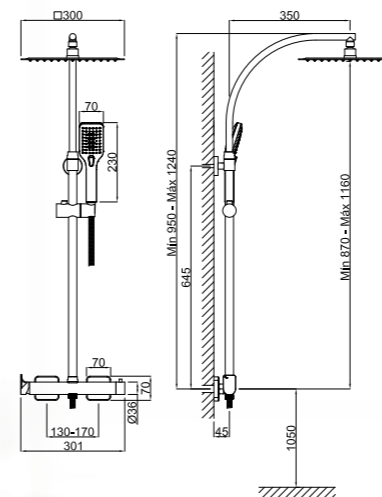

ARA
Columna de Ducha Monomando
Single Lever Shower Column
Colonne douche monocommande

CÓDIGO Code Code	ACABADO Finish Finition	PRECIO Price Prix
56C820L00*	CROMO Chrome Chrome	379,95 €
56C820C00	CROMO Chrome Chrome	410,15 €
56C828C1P*	NEGRO MATE Matt Black Noir Mat	625,30 €
56C828C1K*	BLANCO MATE Matt White Blanc Mat	651,20 €
56C820E60	NIQUEL SATINADO Satin nickel Nickel satiné	773,60 €

*Con mango de ducha con 3 funciones
With 3 functions hand-shower
Avec douchette à 3 voies

*Con rociador abs 250 mm y mango de ducha con 1 posición
With 250mm shower head and 1 function hand-shower
Avec 250 mm pomme de douche et douchette à 1 voie