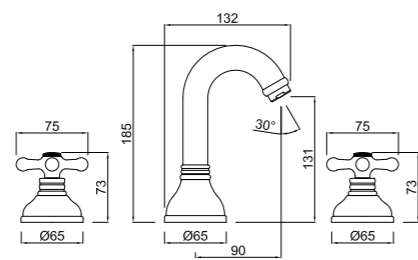

Batería de lavabo con caño central
Set lavatory
Mélangeur trois trous lavabo

CÓDIGO Code Code	ACABADO Finish Finition	PRECIO Price Prix
40L450200	CROMO Chrome Chrome	202,25 €
40L450240	BRONCE VIEJO Old bronze Bronze ant.	246,45 €

Montura cerámica 90°
90° Ceramic setting
Tête céramique

5