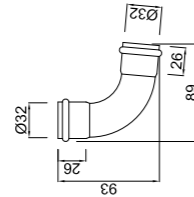

Codo 90°, conexión tubo Ø 32 mm a Ø 32 mm
90° tube, connection 32 mm, with two joints
Coude 90° Cuivre, Raccordement Tube Ø 32

CÓDIGO Code Code	ACABADO Finish Finition	PRECIO Price Prix
602600	CROMO Chrome Chrome	16,45 €

5o60