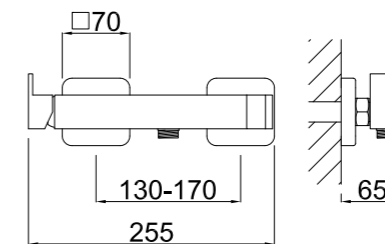

Grupo Monomando de Ducha
Single Lever Shower Mixer
Mitigeur Douche

CÓDIGO Code Code	ACABADO Finish Finition	PRECIO Price Prix
306260000	CROMO Chrome Chrome	218,85 €
30626001P	NEGRO MATE Matt Black Noir Mat	291,90 €
30626001K	BLANCO MATE Matt White Blanc Mat	299,70 €
306260060	NÍQUEL SATINADO Satin nickel Nickel satiné	339,90 €