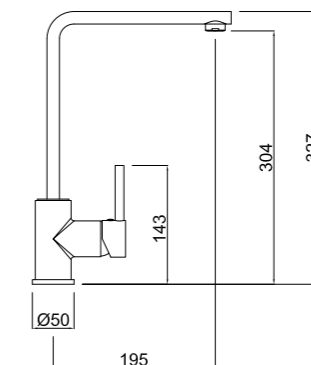

MINIMA
Monomando de Fregadero Caño Alto
High Spout Sink Mixer
Mitigeur évier avec bec haut

CÓDIGO Code Code	ACABADO Finish Finition	PRECIO Price Prix
646A60000	CROMO Chrome Chrome	221,60 €