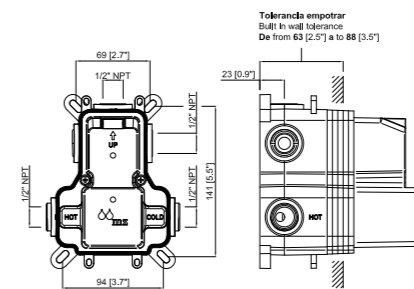

Trim Termostático 3 Salidas

Thermostatic Trim 3 Ways
Trim Thermostatique 3 Voies

CÓDIGO Code Code	ACABADO Finish Finition	PRECIO Price Prix
56T700300	CROMO Chrome Chrome	107,00 €
56T70031P	NEGRO MATE Matt Black Noir Mat	150,95 €
56T70031K	BLANCO MATE Matt White Blanc Mat	152,30 €
56T700360	NÍQUEL SATINADO Satin nickel Nickel satiné	159,95 €

12

Válvula Termostática 3 Salidas

3 Ways Single Lever Valve
Mitigeur Thermostatique 3 Sorties

CÓDIGO Code Code	ACABADO Finish Finition	PRECIO Price Prix
VDE073-00	CROMO Chrome Chrome	354,60 €
VDE073-1P	NEGRO MATE Matt Black Noir Mat	361,75 €
VDE073-1K	BLANCO MATE Matt White Blanc Mat	368,10 €
VDE073-60	NÍQUEL SATINADO Satin nickel Nickel satiné	382,30 €

Water flow: 16 l/min (4,2 GPM) to 3 bar (44 psi)
Caudal de agua: 16 l/min (4,2 GPM) a 3 bar (44 psi)
Débit d'eau: 16 l/min (4,2 GPM) a 3 bar (44 psi)

Trim Monomando 3 Salidas

Single Lever Trim 3 Ways
Trim Monocommande 3 Voies

CÓDIGO Code Code	ACABADO Finish Finition	PRECIO Price Prix
56T800300	CROMO Chrome Chrome	125,35 €
56T80031P	NEGRO MATE Matt Black Noir Mat	180,70 €
56T80031K	BLANCO MATE Matt White Blanc Mat	182,15 €
56T800360	NÍQUEL SATINADO Satin nickel Nickel satiné	212,85 €

12

Válvula Monomando 3 Salidas Universal

3 Ways Single Lever Valve Universal
Mitigeur Monocommande 3 Sorties Universel

CÓDIGO Code Code	ACABADO Finish Finition	PRECIO Price Prix
VDE093-99	COLOR MATERIAL Own Colour Couleur du matériel	199,95 €

Water flow: 14 l/min (3,7 GPM) to 3 bar (44 psi)
Caudal de agua: 14 l/min (3,7 GPM) a 3 bar (44 psi)
Débit d'eau: 14 l/min (3,7 GPM) a 3 bar (44 psi)