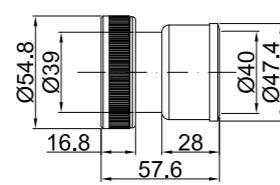

Enlace mixto de PVC 1" 1/2"
1" 1/2" PVC mixed link
Lien mixte 1" 1/2" PVC

CÓDIGO Code Code	ACABADO Finish Finition	PRECIO Price Prix
600002499	CROMO Chrome Chrome	3,30 €

Para tubo ø 40 mm junta plana
For tube ø 40 mm flat seal
Pour tube ø 40 mm joint plat

25 ó 75