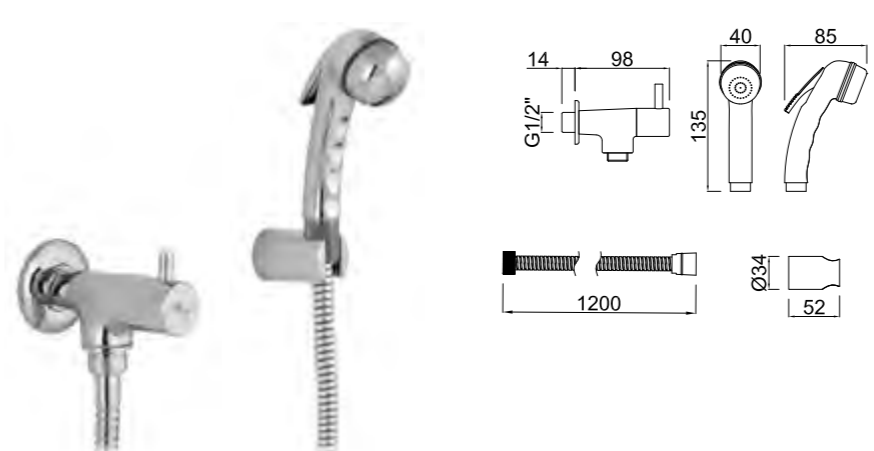

Grifo inodoro un agua pared
Toilet tap with shower
Kit robinet douchette WC

CÓDIGO Code Code	ACABADO Finish Finition	PRECIO Price Prix
370003000	CROMO Chrome Chrome	47,65 €

Mango de ducha ABS
ABS hand shower
Douchette en ABS

IMPORTANTE: Cerrar el grifo cuando no este en uso
IMPORTANT: Turn off the faucet when not in use.
IMPORTANT: Fermez le robinet lorsque vous ne l'utilisez pas.

Grifo inodoro un agua pared
Toilet tap with shower
Kit robinet douchette WC

CÓDIGO Code Code	ACABADO Finish Finition	PRECIO Price Prix
370003100	CROMO Chrome Chrome	27,10 €

IMPORTANTE: Cerrar el grifo cuando no este en uso
IMPORTANT: Turn off the faucet when not in use.
IMPORTANT: Fermez le robinet lorsque vous ne l'utilisez pas.

Grifo inodoro un agua pared
Toilet tap with shower
Kit robinet douchette WC

CÓDIGO Code Code	ACABADO Finish Finition	PRECIO Price Prix
645650A00	CROMO Chrome Chrome	64,10 €

Mango de ducha ABS
ABS hand shower
Douchette en ABS

IMPORTANTE: Cerrar el grifo cuando no este en uso
IMPORTANT: Turn off the faucet when not in use.
IMPORTANT: Fermez le robinet lorsque vous ne l'utilisez pas.

Grifo inodoro un agua pared
Toilet tap with shower
Kit robinet douchette WC

CÓDIGO Code Code	ACABADO Finish Finition	PRECIO Price Prix
4156B0A00	CROMO Chrome Chrome	66,70 €

IMPORTANTE: Cerrar el grifo cuando no este en uso
IMPORTANT: Turn off the faucet when not in use.
IMPORTANT: Fermez le robinet lorsque vous ne l'utilisez pas.