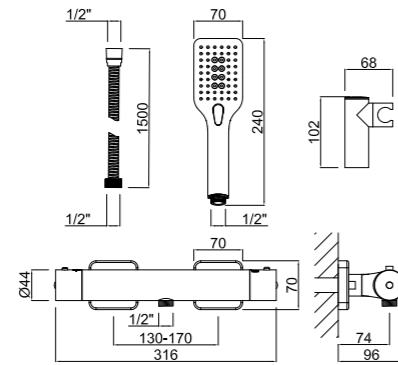

Grupo Termostático de Ducha
Thermostatic Shower Mixer
Mitigeur Thermostatique de Douche

CÓDIGO Code Code	ACABADO Finish Finition	PRECIO Price Prix
562270000*	CROMO Chrome Chrome	309,90 €
56227801P*	NEGRO MATE Matt Black Noir Mat	454,90 €
56227801K*	BLANCO MATE Matt White Blanc Mat	439,90 €
562270060	NÍQUEL SATINADO Satin nickel Nickel satiné	497,95 €

*Con mango de ducha con 3 funciones
With 3 functions hand-shower
Avec douchette à 3 voies

8