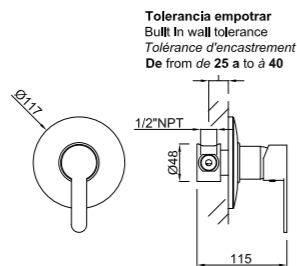

AURIN

Conjunto Monomando Ducha Empotrado

Single Lever Shower Mixer

Mitigeur Douche

CÓDIGO Code Code	ACABADO Finish Finition	PRECIO Price Prix
286360000	CROMO Chrome Chrome	112,55 €
286360400*	CROMO Chrome Chrome	78,95 €

*Sin accesorios
Without accessories
Sans accessoires

NOVA

Conjunto Monomando Ducha Empotrado

Single Lever Shower Mixer

Mitigeur Douche

CÓDIGO Code Code	ACABADO Finish Finition	PRECIO Price Prix
346360000	CROMO Chrome Chrome	126,25 €
346360400*	CROMO Chrome Chrome	84,20 €

NOVA

Trim con Válvula Monomando 2 Salidas

Single Lever Trim and Valve 2 Ways

Trim et Mitigeur Monocommande à Encastrer 2 Voies

CÓDIGO Code Code	ACABADO Finish Finition	PRECIO Price Prix
346160400	CROMO Chrome Chrome	143,05 €

Hasta agotar existencias
While stock lasts
Dans la limite des stocks disponibles