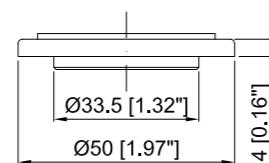

Aro base
Base Plate
Anneau de Base

CÓDIGO Code Code	ACABADO Finish Finition	PRECIO Price Prix
ABJ001-00	CROMO Chrome Chrome	7,85 €
ABJ001-1P	NEGRO MATE Matt Black Noir Mat	11,70 €
ABJ001-1K	BLANCO MATE Matt White Blanc Mat	11,60 €