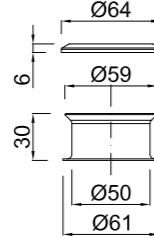

Casquillo para lavabos vistos, tipo inox
Cartridge case for exposed basins
Douille En Hauteur Pour Vidage Cuvette

CÓDIGO Code Code	ACABADO Finish Finition	PRECIO Price Prix
601600	CROMO Chrome Chrome	9,75 €

A 90° con codo y curva de 240 x 300 mm
90° with elbow and bend 240 x 300 mm
90° avec coude et courbure 240 x 300 mm

12 ó 144