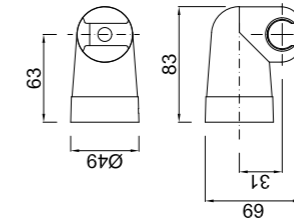

NUOVO
NEW
NOUVEAU