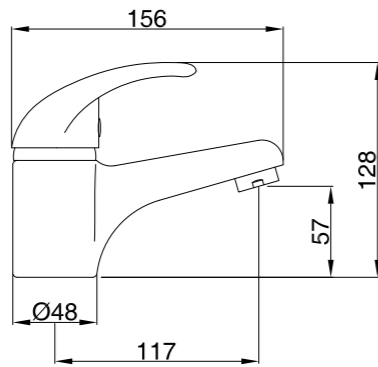

Monomando Lavabo
Single Lever Faucet
Mitigeur Lavabo

CÓDIGO Code Code	ACABADO Finish Finition	PRECIO Price Prix
816460000	CROMO Chrome Chrome	64,90 €