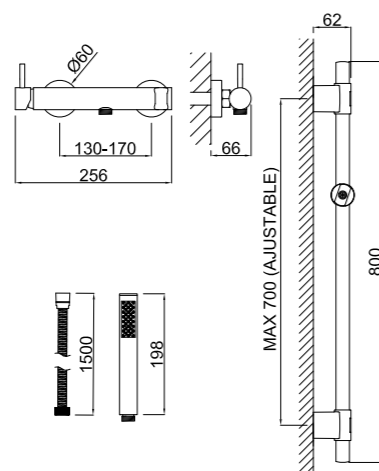

Grupo Monomando de Ducha Single Lever Shower Mixer Mitigeur de Douche

CÓDIGO Code Code	ACABADO Finish Finition	PRECIO Price Prix
116260000	CROMO Chrome Chrome	174,90 €
116260400*	CROMO Chrome Chrome	127,55 €
114160000**	CROMO Chrome Chrome	216,00 €
11626001P	NEGRO MATE Matt Black Noir Mat	262,35 €
11626001K	BLANCO MATE Matt White Blanc Mat	259,10 €
116260090	FORJA Forge Forgeage	355,60 €

* Sin accesorios
Without accessories
Sans accessoires

** Con barra de ducha
With sliding bar
Avec barre de douche