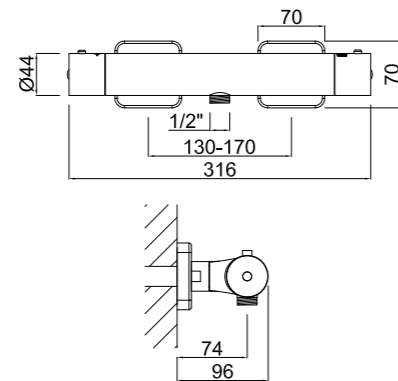

Monomando de Ducha
Shower Single Lever
Mitigeur Douche

CÓDIGO Code Code	ACABADO Finish Finition	PRECIO Price Prix
566220C00*	CROMO Chrome Chrome	181,95 €
566228C1P*	NEGRO MATE Matt Black Noir Mat	266,00 €
566228C1K*	BLANCO MATE Matt White Blanc Mat	262,25 €
566220060	NÍQUEL SATINADO Satin nickel Nickel satiné	290,90 €

*Con mango de ducha con 3 funciones
With 3 functions hand-shower
Avec douchette à 3 voies

8

Monomando de Baño-Ducha
Bath-Shower Single Lever
Mitigeur Bain-Douche

CÓDIGO Code Code	ACABADO Finish Finition	PRECIO Price Prix
56B220C00*	CROMO Chrome Chrome	370,50 €
56B228C1P*	NEGRO MATE Matt Black Noir Mat	487,70 €
56B228C1K*	BLANCO MATE Matt White Blanc Mat	482,30 €
56B220060	NÍQUEL SATINADO Satin nickel Nickel satiné	526,25 €

*Con mango de ducha con 3 funciones
With 3 functions hand-shower
Avec douchette à 3 voies

5

Grupo Termostático de Ducha
Thermostatic Shower Mixer
Mitigeur Thermostatique de Douche

CÓDIGO Code Code	ACABADO Finish Finition	PRECIO Price Prix
562270000*	CROMO Chrome Chrome	309,90 €
56227801P*	NEGRO MATE Matt Black Noir Mat	454,90 €
56227801K*	BLANCO MATE Matt White Blanc Mat	439,90 €
562270060	NÍQUEL SATINADO Satin nickel Nickel satiné	497,95 €

*Con mango de ducha con 3 funciones
With 3 functions hand-shower
Avec douchette à 3 voies

8

Grupo Termostático de Baño-Ducha
Thermostatic Bath-Shower mixer
Mitigeur Thermostatique Bain-Douche

CÓDIGO Code Code	ACABADO Finish Finition	PRECIO Price Prix
56B570C00	CROMO Chrome Chrome	429,95 €
56B578C1P	NEGRO MATE Matt Black Noir Mat	599,95 €
56B578C1K	BLANCO MATE Matt White Blanc Mat	584,00 €

*Con mango de ducha con 3 funciones
With 3 functions hand-shower
Avec douchette à 3 voies

5

Grupo Termostático de Ducha
Thermostatic Shower Mixer
Mitigeur Thermostatique de Douche