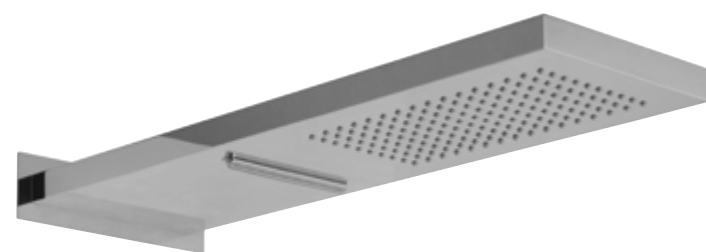

Rociador de ducha de hidromasaje con función lluvia y cascada Hydromassage with rain and waterfall function shower-head Pomme de douche d'hydromassage avec fonctions pluie et cascade

CÓDIGO Code Code	ACABADO Finish Finition	PRECIO Price Prix
200009501	CROMO Chrome <i>Chrome</i>	609,55 €

Funciones: