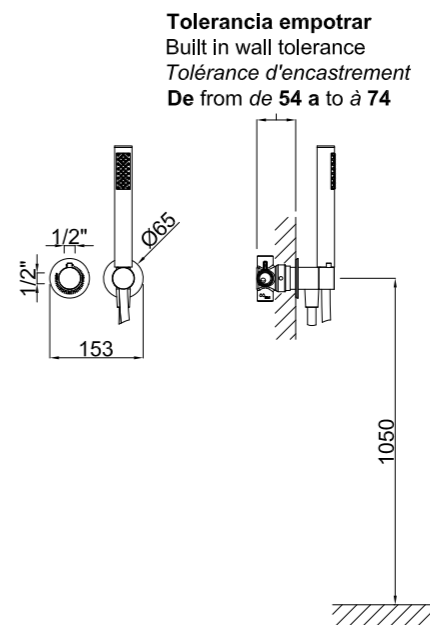

mz Conjunto empotrado horizontal

Horizontal built-in set Ensemble encastré horizontal

Fácil instalación, soporte de acero inoxidable para instalación horizontal en pared y pladur.
Easy installation, stainless steel bracket for horizontal wall and plasterboard installation.
Installation facile, support en acier inoxydable pour une installation horizontale sur les murs et les plaques de plâtre.

Inversor cerámico con sistema antical
Anti limescale ceramic diverter
Inverseur céramique avec système anti-calcaire

Cartucho progresivo con sistema antical
Anti limescale progressive cartridge
Cartouche progressive avec système anti-calcaire

Plafones hechos de latón
Fixtures made of brass
Plafonds en laiton

Misma distancia a la pared de todos los componentes.
Same distance to the wall of all components.
Même distance au mur pour tous les éléments.

Cartucho progresivo

Progressive cartridge *Cartouche progressive*

Permite **controlar el caudal y la temperatura desde la misma maneta.** Se enciende siempre con agua fría para evitar encendidos de caldera.

It allows to **control the flow rate and temperature from the same handle.** Always turns on with cold water to avoid unnecessary boiler ignitions.

Il permet de contrôler le débit et la température à partir de la même poignée. Il est toujours mis en marche avec de l'eau froide pour éviter d'allumer inutilement la chaudière.

Conjunto 2 Salidas con Cartucho Progresivo

Single Lever 2 Ways Set with Progressive Cartridge

Ensemble de Douche de 2 Voies a Cartouche Progressive