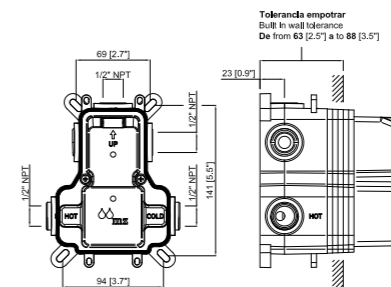

Rociador de acero inoxidable Ø300mm y mango de ducha 1 funcion
Stainless steel head shower Ø300mm and 1 function hand shower
Pomme de douche acier inoxydable Ø300mm et douchette à 1 fonction

*Mango de ducha 3 funciones
3 functions hand shower
Douchette à 3 fonctions

Conjunto empotrado monomando
Single Lever Concealed Shower Set
Ensemble Encastrable Monocommande

CÓDIGO Code Code	ACABADO Finish Finition	PRECIO Price Prix
64B890H00**	CROMO Chrome Chrome	474,15 €
64B890J00	CROMO Chrome Chrome	520,50 €
64B890F00*	CROMO Chrome Chrome	534,20 €
64B890J1P	NEGRO MATE Matt Black Noir Mat	637,65 €
64B890F1P*	NEGRO MATE Matt Black Noir Mat	670,20 €
64B890J1K	BLANCO MATE Matt White Blanc Mat	687,25 €
64B890F1K*	BLANCO MATE Matt White Blanc Mat	692,35 €
64B890090	FORJA Forge Forgeage	847,65 €
64B890069	ORO CEPILLADO PVD Brushed gold Or brossé	1.059,00 €

*Mango de ducha 3 funciones
3 functions hand shower
Douchette à 3 fonctions

**Rociador de ABS Ø250mm y mango de ducha 1 funcion
ABS head shower Ø250mm and 1 function hand shower
Pomme de douche ABS Ø250mm et douchette à 1 fonction

Para comprobar los accesorios de cada código entra en mzrio.com pag. 20
Check out the accessories at mzrio.com
Découvrez les accessoires sur mzrio.com

Trim Termostático 2 Salidas
Thermostatic Trim 2 Ways
Trim Thermostatique 2 Voies

CÓDIGO Code Code	ACABADO Finish Finition	PRECIO Price Prix
64T700500	CROMO Chrome Chrome	98,45 €
64T70051P	NEGRO MATE Matt Black Noir Mat	127,55 €
64T70051K	BLANCO MATE Matt White Blanc Mat	131,30 €
64T700560	NIQUEL SATINADO Satin nickel Nickel satiné	129,95 €
64T700590	FORJA Forge Forgeage	142,50 €
64T700569	ORO CEPILLADO PVD Brushed gold Or brossé	199,90 €

Válvula Termostática 2 Salidas
2 Ways Single Lever Valve
Mitigeur Thermostatique 2 Sorties

CÓDIGO Code Code	ACABADO Finish Finition	PRECIO Price Prix
VDE072-00	CROMO Chrome Chrome	343,60 €
VDE072-1P	NEGRO MATE Matt Black Noir Mat	350,75 €
VDE072-1K	BLANCO MATE Matt White Blanc Mat	357,10 €
VDE072-60	NIQUEL SATINADO Satin nickel Nickel satiné	371,30 €
VDE072-90	FORJA Forge Forgeage	378,80 €
VDE072-69	ORO CEPILLADO PVD Brushed gold Or brossé	404,90 €

Trim Monomando 2 Salidas
Single Lever Trim 2 Ways
Trim Monocommande 2 Voies

CÓDIGO Code Code	ACABADO Finish Finition	PRECIO Price Prix
64T800500	CROMO Chrome Chrome	122,35 €
64T80051P	NEGRO MATE Matt Black Noir Mat	167,10 €
64T80051K	BLANCO MATE Matt White Blanc Mat	163,20 €
64T800560	NIQUEL SATINADO Satin nickel Nickel satiné	188,95 €
64T800590	FORJA Forge Forgeage	184,95 €
64T800569	ORO CEPILLADO PVD Brushed gold Or brossé	263,95 €

Válvula Monomando 2 Salidas Universal
2 Ways Single Lever Valve Universal
Mitigeur Monocommande 2 Sorties Universel

CÓDIGO Code Code	ACABADO Finish Finition	PRECIO Price Prix
CMB033-99	COLOR MATERIAL Own Colour Couleur du matériel	189,45 €