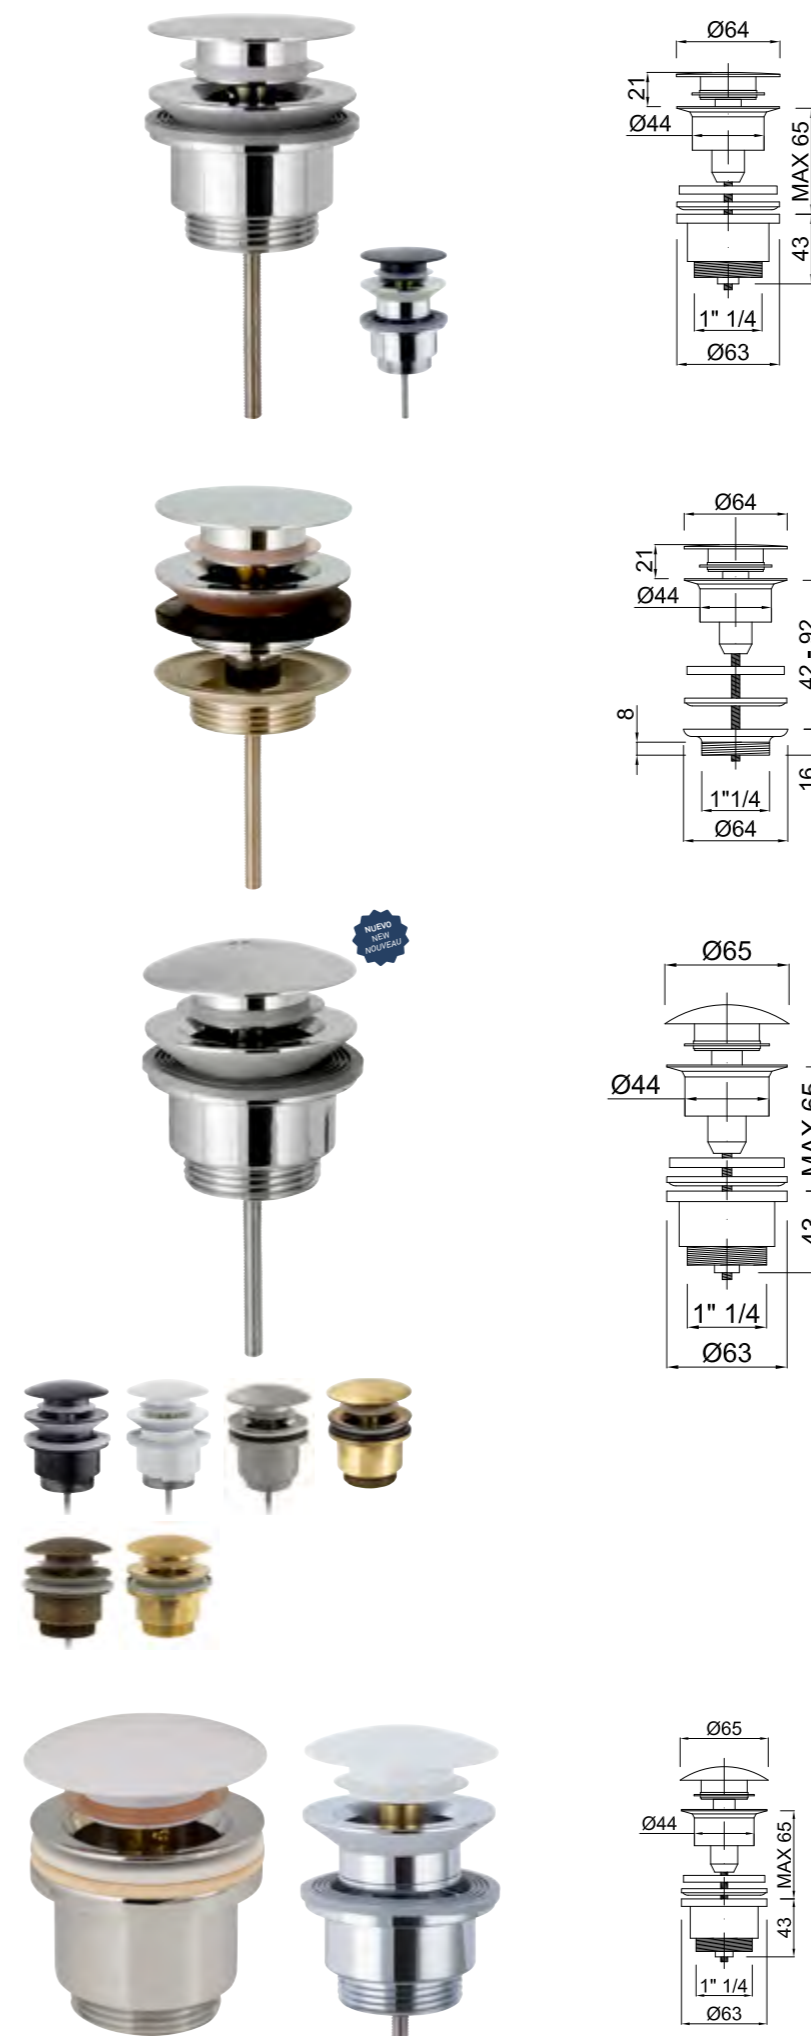

Desagüe lavabo "click-clack" universal
Push-button basin waste "click-clack"
Vidage Lavabo 1"1/4 "click-clack"

CÓDIGO Code Code	ACABADO Finish Finition	PRECIO Price Prix
140003400	CROMO Chrome Chrome	20,25 €
14000342P	CROMO+N.MATE Chrome+MattBlack Chrome+NoirMat	32,10 €

Tapón plano
Flat plug
Le siphon et la tringlerie mixte peuvent être inspectés

Tornillo inox. 75 mm.
75 mm stainless steel screw
Vis en inox 75 mm

24

Desagüe lavabo "click-clack" universal
Push-button basin waste "click-clack"
Vidage Lavabo 1"1/4 "click-clack"

CÓDIGO Code Code	ACABADO Finish Finition	PRECIO Price Prix
140003500	CROMO Chrome Chrome	19,25 €

Recomendado para bidé y porcelana
Recommended for bidet and ceramic
Recommandé pour bidet et céramique

Tapón plano
Flat plug
Le siphon et la tringlerie mixte peuvent être inspectés

Tornillo inox. 75 mm.
75 mm stainless steel screw
Vis en inox 75 mm

30

Desagüe lavabo "click-clack" universal
Push-button basin waste "click-clack"
Vidage Lavabo 1"1/4 "click-clack"

CÓDIGO Code Code	ACABADO Finish Finition	PRECIO Price Prix
140002100	CROMO Chrome Chrome	21,15 €
14000211P	NEGRO MATE Matt Black Noir Mat	34,95 €
14000211K	BLANCO MATE Matt White Blanc Mat	42,85 €
140002160	NÍQUEL SATINADO Satin nickel Nickel satiné	47,45 €
140002140	BRONCE VIEJO Bronze Bronze	38,85 €
140002190	FORJA Forge Forgeage	44,90 €
140002169	ORO CEPILLADO PVD Brushed gold Or brossé	64,95 €

Tornillo inox. 75 mm.
75 mm stainless steel screw
Vis en inox 75 mm

24

Desagüe lavabo "click-clack" universal
Push-button basin waste "click-clack"
Vidage Lavabo 1"1/4 "click-clack"

CÓDIGO Code Code	ACABADO Finish Finition	PRECIO Price Prix
14000212B	CROMO+BLAN. BRILLO Chrome+BrightWhite Chrome+BlancEclat	31,95 €
14000212K	CROMO+BLAN.MATE Chrome+MattWhite Chrome+BlancMat	32,60 €

Tornillo inox. 75 mm.
75 mm stainless steel screw
Vis en inox 75 mm

24