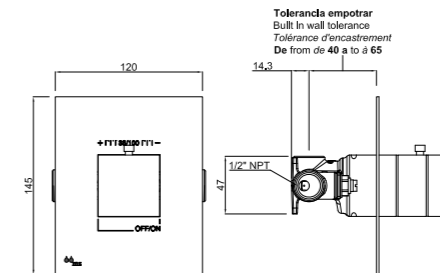

Trim con Válvula Termostática 1 Salida
Thermostatic Trim and Valve 1 Way
Trim et Mitigeur Thermostatique à Encastrer 1 Voie

CÓDIGO Code Code	ACABADO Finish Finition	PRECIO Price Prix
30B970400	CROMO Chrome Chrome	383,30 €
30B97041P	NEGRO MATE Matt Black Noir Mat	406,40 €
30B97041K	BLANCO MATE Matt White Blanc Mat	412,05 €
30B970460	NÍQUEL SATINADO Satin nickel Nickel satiné	450,10 €

Water flow: 20 l/min (5,3 GPM) to 3 bar (44 psi)
Caudal de agua: 20 l/min (5,3 GPM) a 3 bar (44 psi)
Débit d'eau: 20 l/min (5,3 GPM) a 3 bar (44 psi)