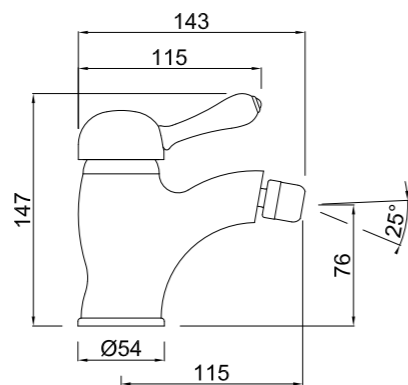

Monomando de Bidé
Single Lever Bidet
Mitigeur Bidet

CÓDIGO Code Code	ACABADO Finish Finition	PRECIO Price Prix
536560000	CROMO Chrome Chrome	149,75 €
536560040	BRONCE VIEJO Old bronze Bronze ant.	189,95 €
536560060	NÍQUEL SATINADO Satin nickel Nickel satiné	208,90 €
536560090	FORJA Forge Forgeage	204,90 €