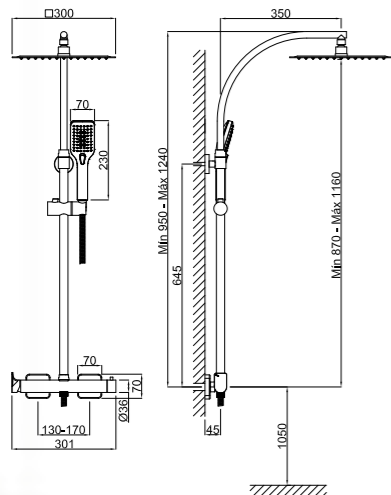

Para comprobar los accesorios de cada código entra en mzrio.com pag. 20
Check out the accessories at mzrio.com
Découvrez les accessoires sur mzrio.com