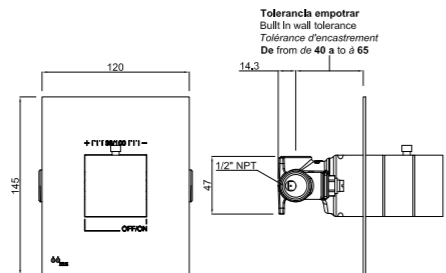

CUBIC

CÓDIGO Code Code	ACABADO Finish Finition	PRECIO Price Prix
30B970400	CROMO Chrome Chrome	383,30 €
30B97041P	NEGRO MATE Matt Black Noir Mat	406,40 €
30B97041K	BLANCO MATE Matt White Blanc Mat	412,05 €
30B970460	NÍQUEL SATINADO Satin nickel Nickel satiné	450,10 €

Water flow: 20 l/min (5,3 GPM) to 3 bar (44 psi)
Caudal de agua: 20 l/min (5,3 GPM) a 3 bar (44 psi)
Débit d'eau: 20 l/min (5,3 GPM) a 3 bar (44 psi)