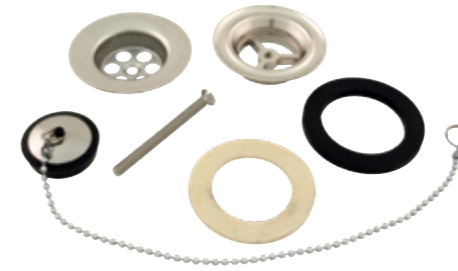

Conjunto baño para desagüe plástico
Kit for plastic bathtub waste
Ensemble d'accessoires pour Baignoire

CÓDIGO Code Code	ACABADO Finish Finition	PRECIO Price Prix
84240	BRONCE VIEJO Bronze Bronze	39,95 €

Hasta agotar existencias
While stock lasts
Dans la limite des stocks disponibles

Conjunto lavabo para desagüe de plástico
Kit for plastic bathtub waste
Kit Vidage Lavabo Universel Laiton

CÓDIGO Code Code	ACABADO Finish Finition	PRECIO Price Prix
85240	BRONCE VIEJO Bronze Bronze	28,15 €