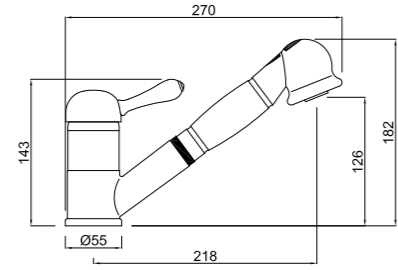

CARMEN
Monomando de Fregadero
Sink Mixer
Mitigeur évier

CÓDIGO Code Code	ACABADO Finish Finition	PRECIO Price Prix
537060060	NÍQUEL SATINADO Satin nickel Nickel satiné	199,95 €

Ducha de latón con 2 posiciones
2 positions brass shower
Douchette laiton 2 positions

8