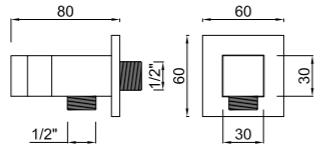

Toma de agua de pared

Wall water outlet

Prise d'eau carrée

CÓDIGO Code Code	ACABADO Finish Finition	PRECIO Price Prix
730300000	CROMO Chrome Chrome	35,75 €
73030001P	NEGRO MATE Matt Black Noir Mat	54,25 €
73030001K	BLANCO MATE Matt White Blanc Mat	55,35 €
730300060	NÍQUEL SATINADO Satin nickel Nickel satiné	62,55 €

Hecho de latón
Made of brass
En laiton

Con soporte para mango de ducha
With hand shower support
Avec support douchette