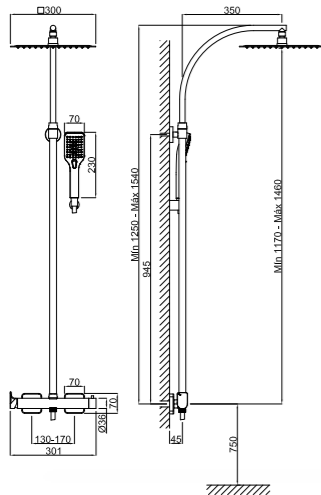

Para comprobar los accesorios de cada código entra en mzrio.com pag. 20
Check out the accessories at mzrio.com
Découvrez les accessoires sur mzrio.com