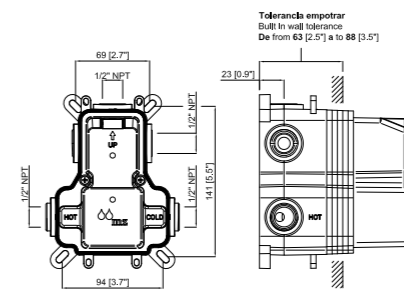

Trim Termostático 3 Salidas
Thermostatic Trim 3 Ways
Trim Thermostatique 3 Voies

CÓDIGO Code Code	ACABADO Finish Finition	PRECIO Price Prix
64T700569	ORO CEPILLADO PVD Brushed gold Or brossé	199,90 €

12