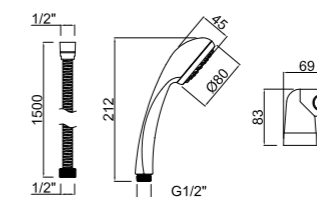

Grupo Termostática de Ducha
Thermostatic Shower Mixer
Mitigeur Douche Thermostatique

CÓDIGO Code Code	ACABADO Finish Finition	PRECIO Price Prix
482270400	CROMO Chrome Chrome	144,50 €