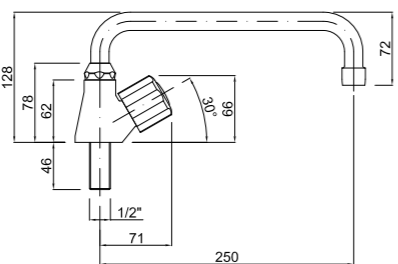

Grifo Fregadero Giratorio
Rotable Single Lever Sink Tabletop
Mitigeur évier bec tournante

CÓDIGO Code Code	ACABADO Finish Finition	PRECIO Price Prix
413102800	CROMO Chrome Chrome	69,95 €

Montura Jansen
Jansen closing
Tête à clapet