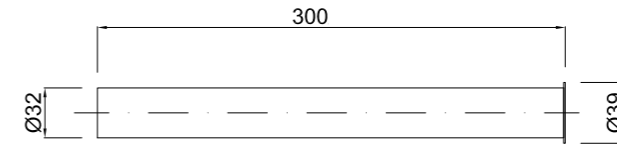

Tubo latón con valona
Brass tube with collar
Tube Laiton Avec Rebord

CÓDIGO Code Code	ACABADO Finish Finition	PRECIO Price Prix
601200	CROMO Chrome Chrome ø 32 x 300	6,15 €

21o84

Tubo latón con valona
Brass tube with collar
Tube Laiton Avec Rebord

CÓDIGO Code Code	ACABADO Finish Finition	PRECIO Price Prix
603600*	CROMO Chrome Chrome ø 32 x 400	11,20 €
60361P	NEGRO MATE Matt Black Noir Mat ø 32 x 400	24,10 €
60361K	BLANCO MATE Matt White Blanc Mat ø 32 x 400	25,95 €
603640	BRONCE VIEJO Bronze Bronze ø 32 x 400	34,25 €
603660	NÍQUEL SATINADO Satin nickel, Nickel satiné ø 32 x 400	37,90 €

16o48 8

Tubo latón
Brass tube
Tube Laiton

CÓDIGO Code Code	ACABADO Finish Finition	PRECIO Price Prix
60800	CROMO Chrome Chrome 32 Ø x 400 mm	10,20 €
6081P*	NEGRO MATE Matt Black Noir Mat 32 Ø x 400 mm	22,45 €
60840	BRONCE VIEJO Bronze Bronze 32 Ø x 400 mm	37,50 €
60860	NÍQUEL SATINADO Satin nickel, Nickel satiné ø 32 x 400	37,60 €

16o48 8

Tubo flexible ø 32 x 300 mm, cobre
Flexible tube 32 ø x 300 mm, copper
Tube Flexible Ø 32x300 Mm Cuivre, cuivre

CÓDIGO Code Code	ACABADO Finish Finition	PRECIO Price Prix
601500	CROMO Chrome Chrome	15,50 €

21o105