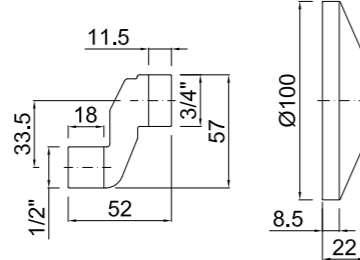

Juego excéntricas latón, 3/4\"/>

CÓDIGO Code Code	ACABADO Finish Finition	PRECIO Price Prix
49700	CROMO Chrome Chrome	26,75 €

35