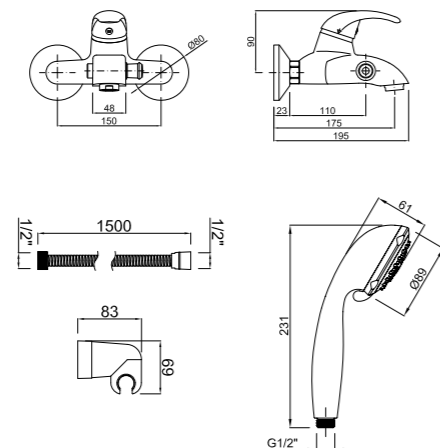

Monomando de Baño
Single Lever Bath
Mitigeur Bain

CÓDIGO Code Code	ACABADO Finish Finition	PRECIO Price Prix
346060000	CROMO Chrome Chrome	177,25 €

Hasta agotar existencias
While stock lasts
Dans la limite des stocks disponibles

5