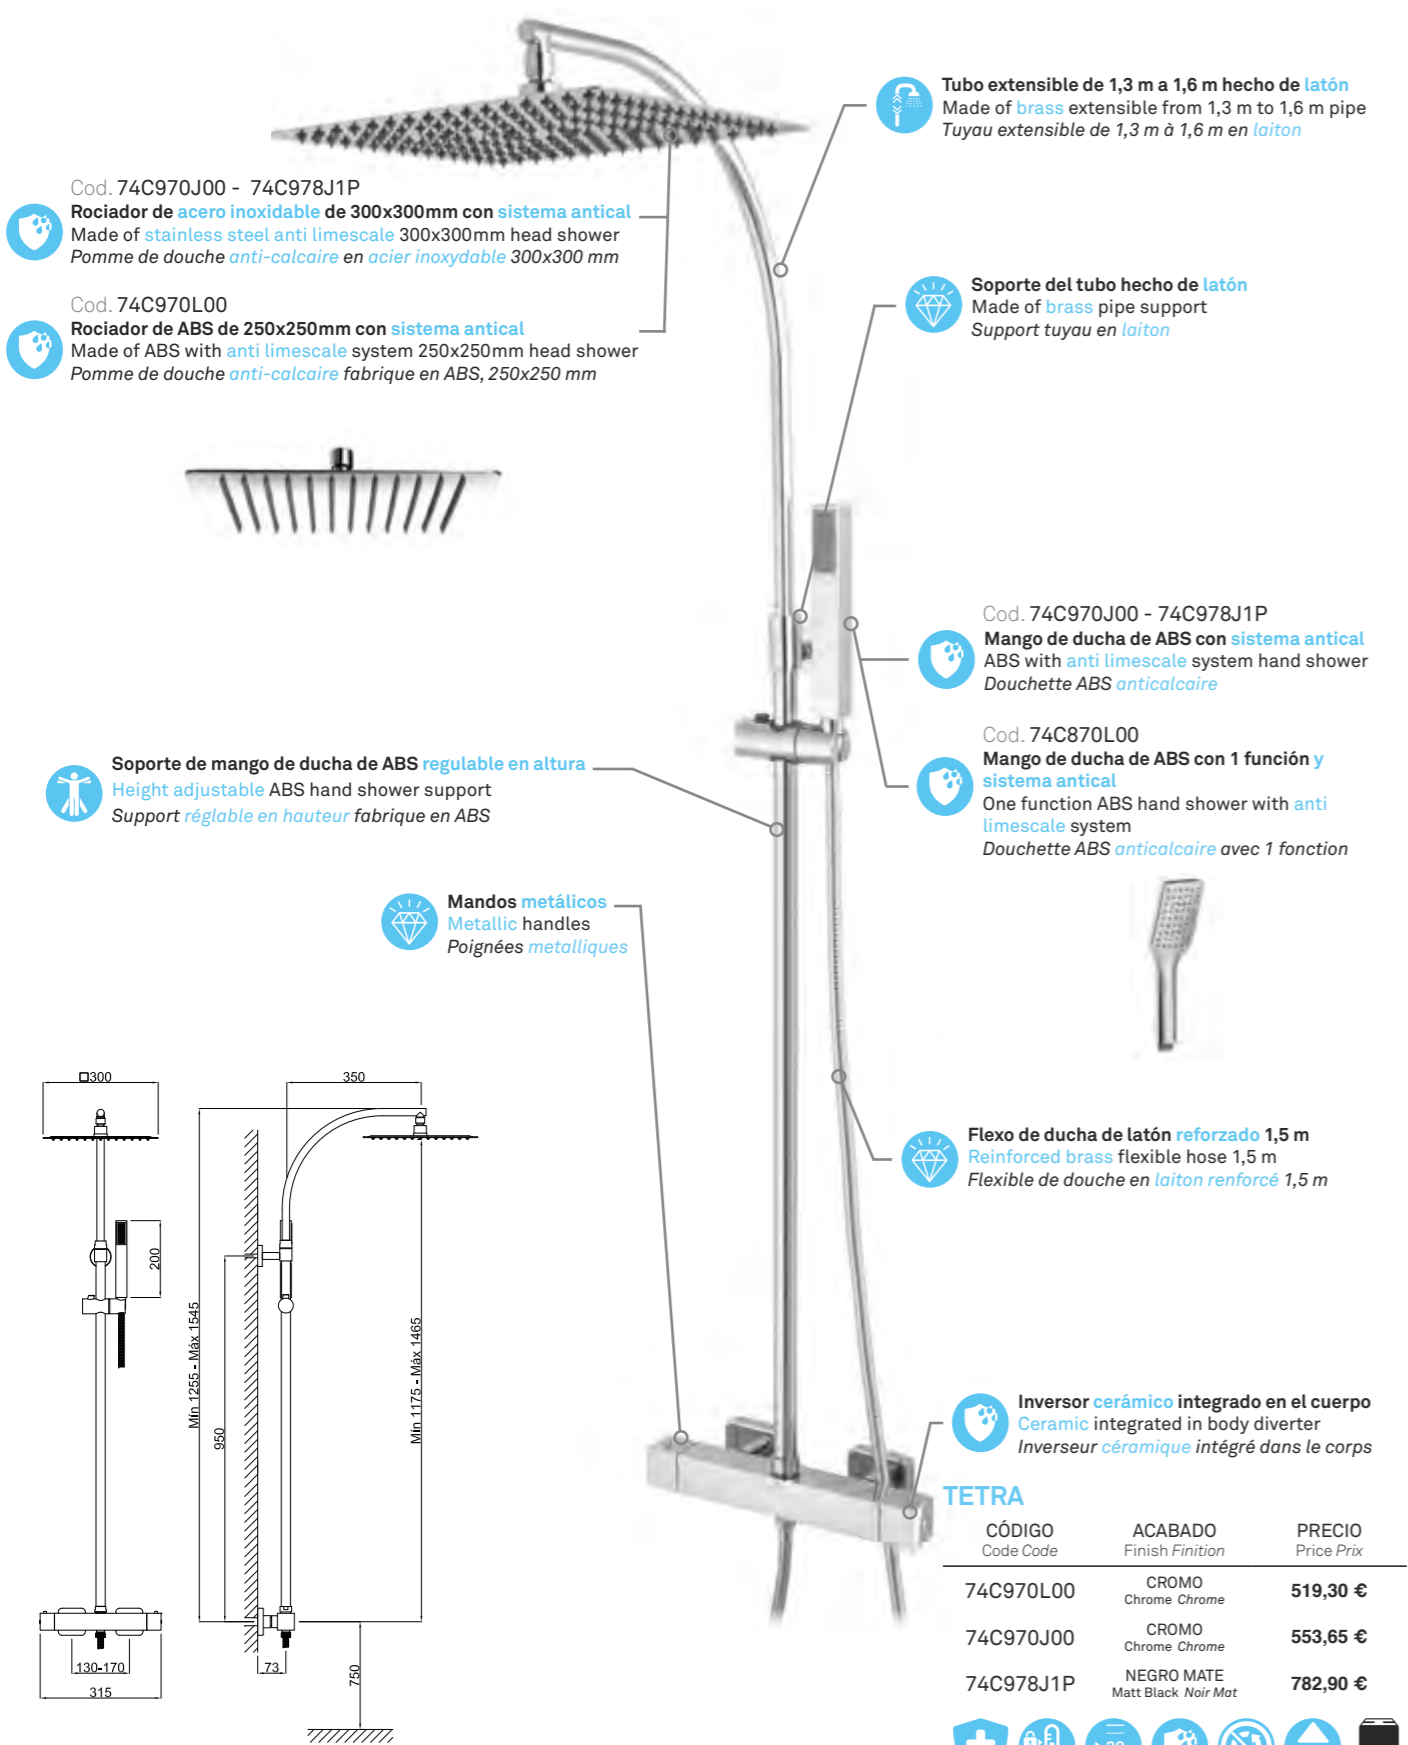

mz Columna de ducha termostática extra alta

Extra tall thermostatic column *Colonne thermostatique extra-haute*

Cod. 74C970J00 - 74C978J1P

Rociador de **acero inoxidable** de 300x300mm con **sistema antical**
Made of **stainless steel anti limescale** 300x300mm head shower
Pomme de douche anti-calcaire en acier inoxydable 300x300 mm

Cod. 74C970L00

Rociador de **ABS** de 250x250mm con **sistema antical**
Made of **ABS with anti limescale** system 250x250mm head shower
Pomme de douche anti-calcaire fabrique en ABS, 250x250 mm

Tubo extensible de **1,3 m a 1,6 m** hecho de **latón**
Made of **brass** extensible from 1,3 m to 1,6 m pipe
Tuyau extensible de 1,3 m à 1,6 m en laiton

Soporte del tubo hecho de **latón**
Made of **brass** pipe support
Support tuyau en laiton

Cod. 74C970J00 - 74C978J1P
Mango de ducha de **ABS** con **sistema antical**
ABS with **anti limescale** system hand shower
Douchette ABS anticalcaire

Cod. 74C870L00
Mango de ducha de **ABS** con **1 función y sistema antical**
One function ABS hand shower with **anti limescale** system
Douchette ABS anticalcaire avec 1 fonction

Soporte de mango de ducha de **ABS regulable en altura**
Height adjustable ABS hand shower support
Support réglable en hauteur fabrique en ABS

Mandos **metálicos**
Metallic handles
Poignées métalliques

Flexo de ducha de **latón reforzado 1,5 m**
Reinforced brass flexible hose 1,5 m
Flexible de douche en laiton renforcé 1,5 m

Inversor **cerámico** integrado en el cuerpo
Ceramic integrated in body diverter
Inverseur céramique intégré dans le corps

TETRA

CÓDIGO Code Code	ACABADO Finish Finition	PRECIO Price Prix
74C970L00	CROMO Chrome Chrome	519,30 €
74C970J00	CROMO Chrome Chrome	553,65 €
74C978J1P	NEGRO MATE Matt Black Noir Mat	782,90 €

Para comprobar los accesorios de cada código entra en mzrio.com pag. 20
Check out the accessories at mzrio.com
Découvrez les accessoires sur mzrio.com