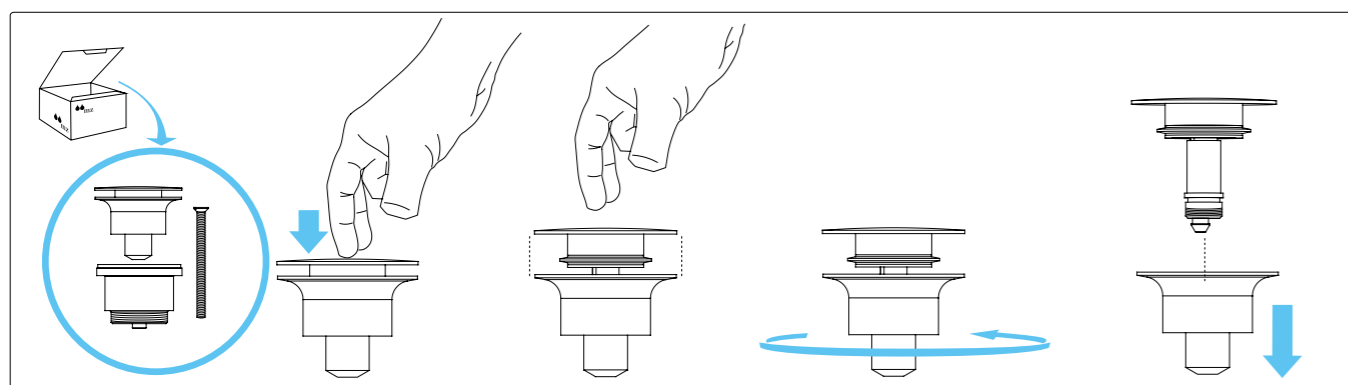

Tapón metal ø 64 mm
 Metal plug ø 64 mm
Bouchon métallique ø 64 mm

Desagüe lavabo "click-clack" universal
Push-button basin waste "click-clack"
Vidage Lavabo 1"1/4 "click-clack"

CÓDIGO Code Code	ACABADO Finish Finition	PRECIO Price Prix
140003400	CROMO Chrome Chrome	20,25 €
14000342P	CROMO+N.MATE Chrome+MattBlack Chrome+NoirMat	32,10 €