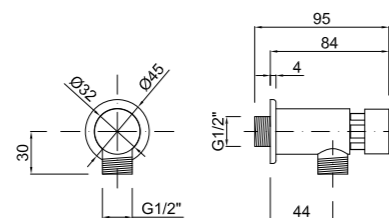

Grifo de urinario cierre temporizado Self-closing urinal tap Robinet mural lavabo temporisé

CÓDIGO Code Code	ACABADO Finish Finition	PRECIO Price Prix
053840000	CROMO Chrome Chrome	68,95 €

Tubo de urinario con plafón Urinal tap connector Kit complet tube pour robinet uninoir

CÓDIGO Code Code	ACABADO Finish Finition	PRECIO Price Prix
603900	CROMO Chrome Chrome	22,60 €