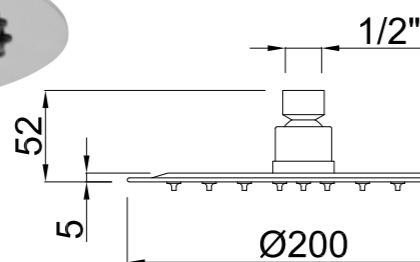

Rociador de ducha ultra fino de Ø200 mm
Ultra thin shower-head, Ø200 mm
Pomme de douche Ø200 mm ultra mince

CÓDIGO Code Code	ACABADO Finish Finition	PRECIO Price Prix
200007401	AC. INOX. PULIDO Polished SS <i>Inox poli</i>	49,50 €

Caudal de agua: 9 l/min (2,37 GPM) a 3 bar (44 psi)
Water flow: 9 l/min (2,37 GPM) to 3 bar (44 psi)
Débit d'eau: 9 l/min (2,37 GPM) à 3 bar (44 psi)