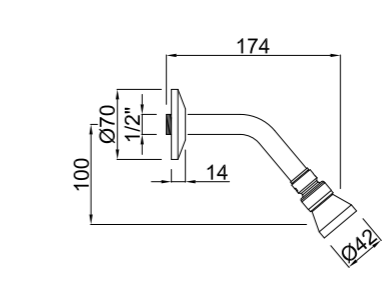

Rociador de ducha con 5 funciones
5 Functions shower-head
Pomme de douche avec 5 positions

CÓDIGO Code Code	ACABADO Finish Finition	PRECIO Price Prix
2000006200	CROMO Chrome <i>Chrome</i>	22,95 €

Caudal de agua: 18 l/min (4,8 GPM) a 3 bar (44 psi)
Water flow: 18 l/min (4,8 GPM) to 3 bar (44 psi)
Débit d'eau: 18 l/min (4,8 GPM) à 3 bar (44 psi)

CÓDIGO Code Code	ACABADO Finish Finition	PRECIO Price Prix
200008800	CROMO Chrome <i>Chrome</i>	49,35 €

Caudal de agua: 18 l/min (4,8 GPM) a 3 bar (44 psi)
Water flow: 18 l/min (4,8 GPM) to 3 bar (44 psi)
Débit d'eau: 18 l/min (4,8 GPM) à 3 bar (44 psi)

Rociador con 5 posiciones
5 positions head shower
Pomme de douche avec 5 positions

CÓDIGO Code Code	ACABADO Finish Finition	PRECIO Price Prix
200001700	CROMO Chrome <i>Chrome</i>	41,30 €

Caudal de agua: 8 l/min (1,76 GPM) a 3 bar (44 psi)
Water flow: 8 l/min (1,76 GPM) to 3 bar (44 psi)
Débit d'eau: 8 l/min (1,76 GPM) à 3 bar (44 psi)

CÓDIGO Code Code	ACABADO Finish Finition	PRECIO Price Prix
20300	CROMO Chrome <i>Chrome</i>	24,35 €

CÓDIGO Code Code	ACABADO Finish Finition	PRECIO Price Prix
201500	CROMO Chrome <i>Chrome</i>	17,35 €

Caudal de agua: 8 l/min (1,76 GPM) a 3 bar (44 psi)
Water flow: 8 l/min (1,76 GPM) to 3 bar (44 psi)
Débit d'eau: 8 l/min (1,76 GPM) à 3 bar (44 psi)

CÓDIGO Code Code	ACABADO Finish Finition	PRECIO Price Prix
201000	CROMO Chrome <i>Chrome</i>	13,95 €

Caudal de agua: 16 l/min (4,75 GPM) a 3 bar (44 psi)
Water flow: 16 l/min (4,75 GPM) to 3 bar (44 psi)
Débit d'eau: 16 l/min (4,75 GPM) à 3 bar (44 psi)

CÓDIGO Code Code	ACABADO Finish Finition	PRECIO Price Prix
20500	CROMO Chrome <i>Chrome</i>	10,95 €

Caudal de agua: 15 l/min (3,3 GPM) a 3 bar (44 psi)
Water flow: 15 l/min (3,3 GPM) to 3 bar (44 psi)
Débit d'eau: 15 l/min (3,3 GPM) à 3 bar (44 psi)