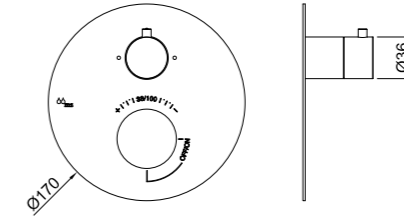

Trim con Válvula Termostática 1 Salida
Thermostatic Trim and Valve 1 Way
Trim et Mitigeur Thermostatique à Encastrer 1 Voie

CÓDIGO Code Code	ACABADO Finish Finition	PRECIO Price Prix
64B970469	ORO CEPILLADO PVD Brushed gold Or brossé	409,00 €

Caudal de agua: 20 l/min (5,3 GPM) a 3 bar (44 psi)
Water flow: 20 l/min (5,3 GPM) a 3 bar (44 psi)
Débit d'eau: 20 l/min (5,3 GPM) à 3 bar (44 psi)

Trim Monomando 1 Salida
Single Lever Trim 1 Way
Trim Monocommande 1 Voie

CÓDIGO Code Code	ACABADO Finish Finition	PRECIO Price Prix
64T900569	ORO CEPILLADO PVD Brushed gold Or brossé	169,95 €

Válvula Monomando 1 Salida Universal
1 Way Single Lever Valve Universal
Mitigeur Monocommande 1 Sortie Universel

CÓDIGO Code Code	ACABADO Finish Finition	PRECIO Price Prix
CMD011-99	COLOR MATERIAL Own Colour Couleur du matériel	116,80 €

Water flow: 17 l/min (4,5 GPM) to 3 bar (44 psi)
Caudal de agua: 17 l/min (4,5 GPM) a 3 bar (44 psi)
Débit d'eau: 17 l/min (4,5 GPM) a 3 bar (44 psi)

Trim Termostático 2 Salidas
Thermostatic Trim 2 Ways
Trim Thermostatique 2 Voies

CÓDIGO Code Code	ACABADO Finish Finition	PRECIO Price Prix
64T700569	ORO CEPILLADO PVD Brushed gold Or brossé	199,90 €

Válvula Termostática 2 Salidas
2 Ways Single Lever Valve
Mitigeur Thermostatique 2 Voies

CÓDIGO Code Code	ACABADO Finish Finition	PRECIO Price Prix
VDE072-69	ORO CEPILLADO PVD Brushed gold Or brossé	404,90 €

Water flow: 16 l/min (4,2 GPM) to 3 bar (44 psi)
Caudal de agua: 16 l/min (4,2 GPM) a 3 bar (44 psi)
Débit d'eau: 16 l/min (4,2 GPM) a 3 bar (44 psi)

Trim Monomando 2 Salidas
Single Lever Trim 2 Ways
Trim Monocommande 2 Voies

CÓDIGO Code Code	ACABADO Finish Finition	PRECIO Price Prix
64T800569	ORO CEPILLADO PVD Brushed gold Or brossé	263,95 €