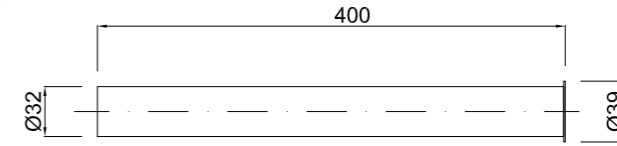

Tubo latón con valona
Brass tube with collar
Tube Laiton Avec Rebord

CÓDIGO Code Code	ACABADO Finish Finition	PRECIO Price Prix
601200	CROMO Chrome Chrome ø 32 x 300	6,15 €

21o84

Tubo latón con valona
Brass tube with collar
Tube Laiton Avec Rebord

CÓDIGO Code Code	ACABADO Finish Finition	PRECIO Price Prix
603600*	CROMO Chrome Chrome ø 32 x 400	11,20 €
60361P	NEGRO MATE Matt Black Noir Mat ø 32 x 400	24,10 €
60361K	BLANCO MATE Matt White Blanc Mat ø 32 x 400	25,95 €
603640	BRONCE VIEJO Bronze Bronze ø 32 x 400	34,25 €
603660	NÍQUEL SATINADO Satin nickel, Nickel satiné ø 32 x 400	37,90 €

16o48 8

Tubo latón
Brass tube
Tube Laiton

CÓDIGO Code Code	ACABADO Finish Finition	PRECIO Price Prix
60800	CROMO Chrome Chrome 32 Ø x 400 mm	10,20 €
6081P*	NEGRO MATE Matt Black Noir Mat 32 Ø x 400 mm	22,45 €
60840	BRONCE VIEJO Bronze Bronze 32 Ø x 400 mm	37,50 €
60860	NÍQUEL SATINADO Satin nickel, Nickel satiné ø 32 x 400	37,60 €

16o48 8

Tubo flexible ø 32 x 300 mm, cobre
Flexible tube 32 ø x 300 mm, copper
Tube Flexible Ø 32x300 Mm Cuivre, cuivre

CÓDIGO Code Code	ACABADO Finish Finition	PRECIO Price Prix
601500	CROMO Chrome Chrome	15,50 €

21o105