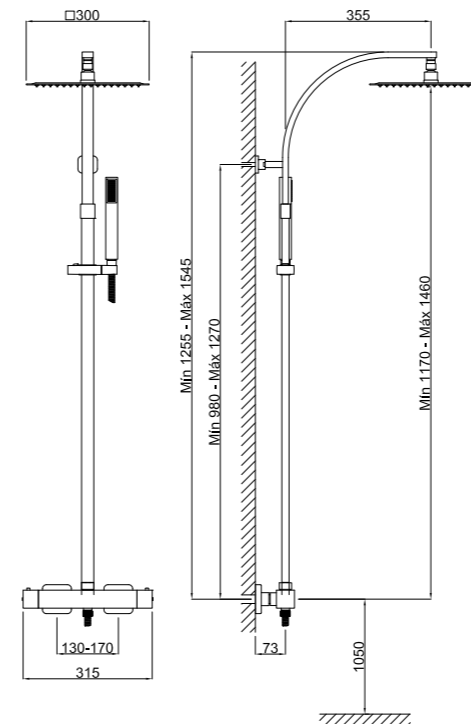

Inversor cerámico integrado en el cuerpo
Ceramic integrated in body diverter
Inverseur céramique intégré dans le corps

CÓDIGO Code Code	ACABADO Finish Finition	PRECIO Price Prix
30C970J00	CROMO Chrome Chrome	599,95 €
30C978J1P	NEGRO MATE Matt Black Noir Mat	873,05 €