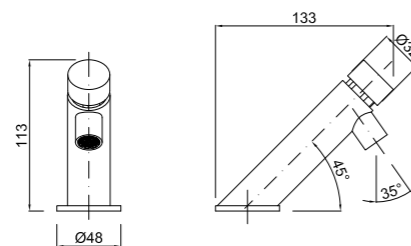

Grifo de lavabo cierre temporizado Self-closing lavatory tap Robinet lavabo temporisé

CÓDIGO Code Code	ACABADO Finish Finition	PRECIO Price Prix
054040000	CROMO Chrome Chrome	70,15 €

Hasta agotar existencias
While stock lasts
Dans la limite des stocks disponibles