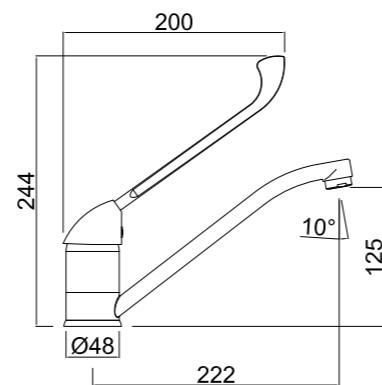

Maneta Ergonómica Completa
Single Lever Ergonomic Handle
Levier Ergonomique

CÓDIGO Code Code	ACABADO Finish Finition	PRECIO Price Prix
MNT077-00	CROMO Chrome Chrome	16,20 €

mz

STILO

Bimando de Lavabo Alto
High Profile Two Handle Lavatory
Robinet Lavabo à Double Poignée Haut