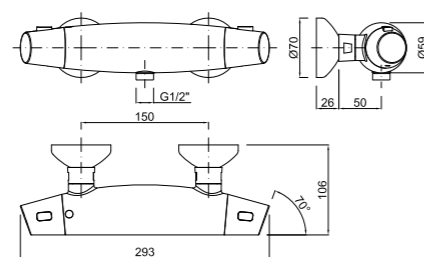

Grupo Termostática de Ducha
Thermostatic Shower Mixer
Mitigeur Douche Thermostatique

CÓDIGO Code Code	ACABADO Finish Finition	PRECIO Price Prix
482270400	CROMO Chrome Chrome	144,50 €

Hasta agotar existencias
While stock lasts
Dans la limite des stocks disponibles