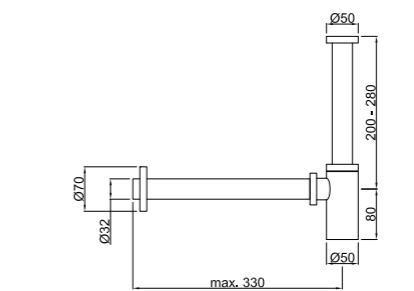

Sifón minimalista 1" 1/4"
1" 1/4" brass trap minimalist
Siphon Lavabo Minimaliste 1"1/4

CÓDIGO Code Code	ACABADO Finish Finition	PRECIO Price Prix
440001900	CROMO Chrome Chrome	40,65 €
44000191P	NEGRO MATE Matt Black Noir Mat	69,95 €
44000191K	BLANCO MATE Matt White Blanc Mat	86,65 €
440001960	NÍQUEL SATINADO Satin nickel Nickel satiné	112,95 €
440001969	ORO CEPILLADO PVD Brushed gold Or brossé	189,95 €

Totalmente fabricado en latón
All made of brass
Entièrement fabriqué en laiton

Inspeccionable
Accessible for cleaning
Contrôlable