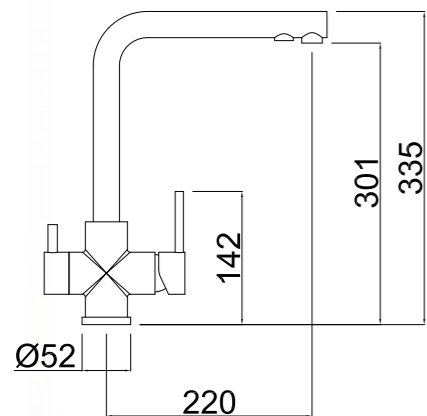

MINIMA
Monomando Fregadero para Osmosis
Single lever sink for osmosis
Mitigeur évier pour osmose

CÓDIGO Code Code	ACABADO Finish Finition	PRECIO Price Prix
649760000	CROMO Chrome Chrome	204,40 €

Con caño doble función
With dual function spout
Avec bec à double fonction

Equipo de osmosis no incluido
Osmosis equipment not included
L'équipement d'osmose n'est pas inclus

276