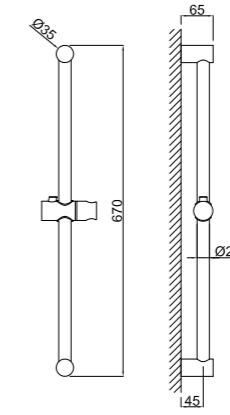

Barra de ducha

Sliding bar

Barre douche

CÓDIGO Code Code	ACABADO Finish Finition	PRECIO Price Prix
90000251P	NEGRO MATE Matt Black Noir Mat	51,75 €

Hecho de Latón y ABS
Made of Brass and ABS
En Laiton et ABS