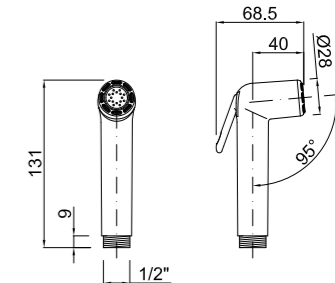

Mango de ducha inodoro en ABS Toilet ABS hand shower Douchette hygiene pour WC en ABS

CÓDIGO Code Code	ACABADO Finish Finition	PRECIO Price Prix
MD0051-00	CROMO Chrome Chrome	11,45 €

Hecho de ABS
Made of ABS
En ABS

Mango de ducha inodoro en ABS Toilet ABS hand shower Douchette hygiene pour WC en ABS

CÓDIGO Code Code	ACABADO Finish Finition	PRECIO Price Prix
MD0019-00	CROMO Chrome Chrome	15,00 €

Hecho de ABS
Made of ABS
En ABS