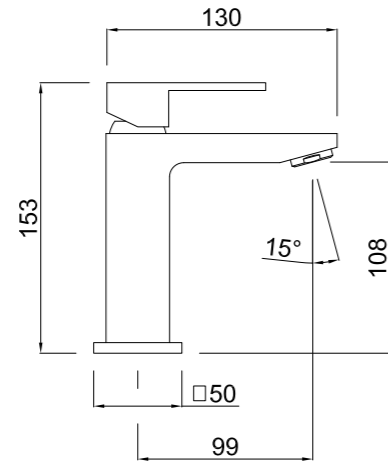

Monomando Lavabo
Single Lever Faucet
Mitigeur Lavabo

CÓDIGO Code Code	ACABADO Finish Finition	PRECIO Price Prix
306460000	CROMO Chrome Chrome	134,90 €
306460M00*	CROMO Chrome Chrome	156,10 €
30646001P	NEGRO MATE Matt Black Noir Mat	169,40 €
30646001K	BLANCO MATE Matt White Blanc Mat	172,35 €
306460060	NÍQUEL SATINADO Satin nickel Nickel satiné	198,55 €

* Incluye desagüe Click-Clack
Click-clack basin waste included
Vidage lavabo Click-Clack inclus

12