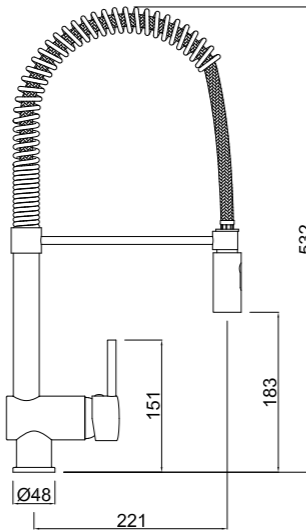

MINIMA
Monomando de Fregadero
Industrial Sink Mixer
Mitigeur évier

CÓDIGO Code Code	ACABADO Finish Finition	PRECIO Price Prix
649360000	CROMO Chrome Chrome	397,15 €

Ducha extraíble caño muelle industrial
Pull out spring spout
Douchette industrielle extraíble tête

Ducha de latón con 2 posiciones
2 positions brass shower
Douchette laiton 2 positions