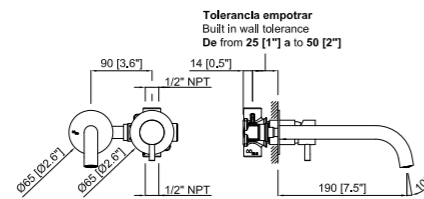

Monomando de Lavabo Empotrado
Wall Mount Bathroom Faucet
Mitigeur lavabo mural encastré

CÓDIGO Code Code	ACABADO Finish Finition	PRECIO Price Prix
11L120000	CROMO Chrome Chrome	194,30 €
11L12001P	NEGRO MATE Matt Black Noir Mat	280,70 €
11L12001K	BLANCO MATE Matt White Blanc Mat	275,30 €
11L120060	NÍQUEL SATINADO Satin nickel Nickel satiné	268,95 €
11L120090	FORJA Forge Forgeage	274,35 €
11L120069	ORO CEPILLADO PVD Brushed gold Or brossé	279,90 €

Plafón sólido de latón
Brass solid flange
Plafonnier en laiton massif

12