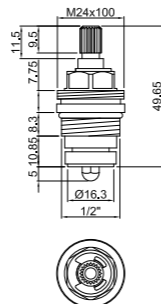

Montura 1/2" jansen estriada 1/2" jansen setting Tête clapet fermeture 1/2"

CÓDIGO Code Code	ACABADO Finish Finition	PRECIO Price Prix
M300017	SU COLOR Own colour Sa couleur	3,70 €