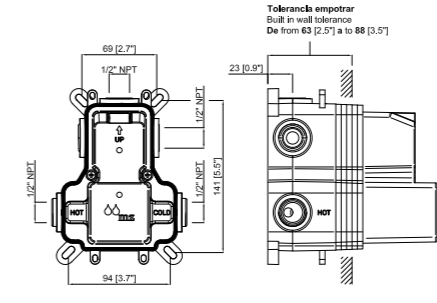

Válvula Cuadrada Termostática 2 Salidas de Doble Función

2 Ways Thermostatic Valve *Mitigeur Thermostatique à Encastrer 2 Voies*

CÓDIGO Code Code	ACABADO Finish Finition	PRECIO Price Prix
VDE074-00	CROMO Chrome Chrome	431,30 €
VDE074-1P	NEGRO MATE Matt Black Noir Mat	443,35 €
VDE074-1K	BLANCO MATE Matt White Blanc Mat	451,40 €
VDE074-60	NÍQUEL SATINADO Satin nickel Nickel satiné	468,50 €

Water flow: 16 l/min (4,2 GPM) to 3 bar (44 psi)
Caudal de agua: 16 l/min (4,2 GPM) a 3 bar (44 psi)
Débit d'eau: 16 l/min (4,2 GPM) a 3 bar (44 psi)

Trim Termostático 2 Salidas

2 Ways Thermostatic Trim *Trim Thermostatique 2 Sorties*

Trim Termostático 2 Salidas

2 Ways Thermostatic Trim *Trim Thermostatique 2 Sorties*