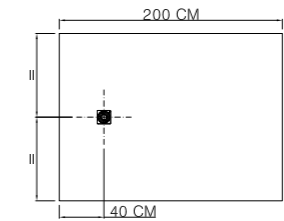

Sumidero inspeccionable 12x12 cm, válvula antiretorno (con manta termo-soldada 2x1,5m)
Airstop drain 12x12 cm. (with thermal-welded waterproof sheet 2x1,5 m.)
Vidage Douche Encastré Reviewable

CÓDIGO Code Code	ACABADO Finish Finition	PRECIO Price Prix
182000001	INOX STEEL	102,55 €

4