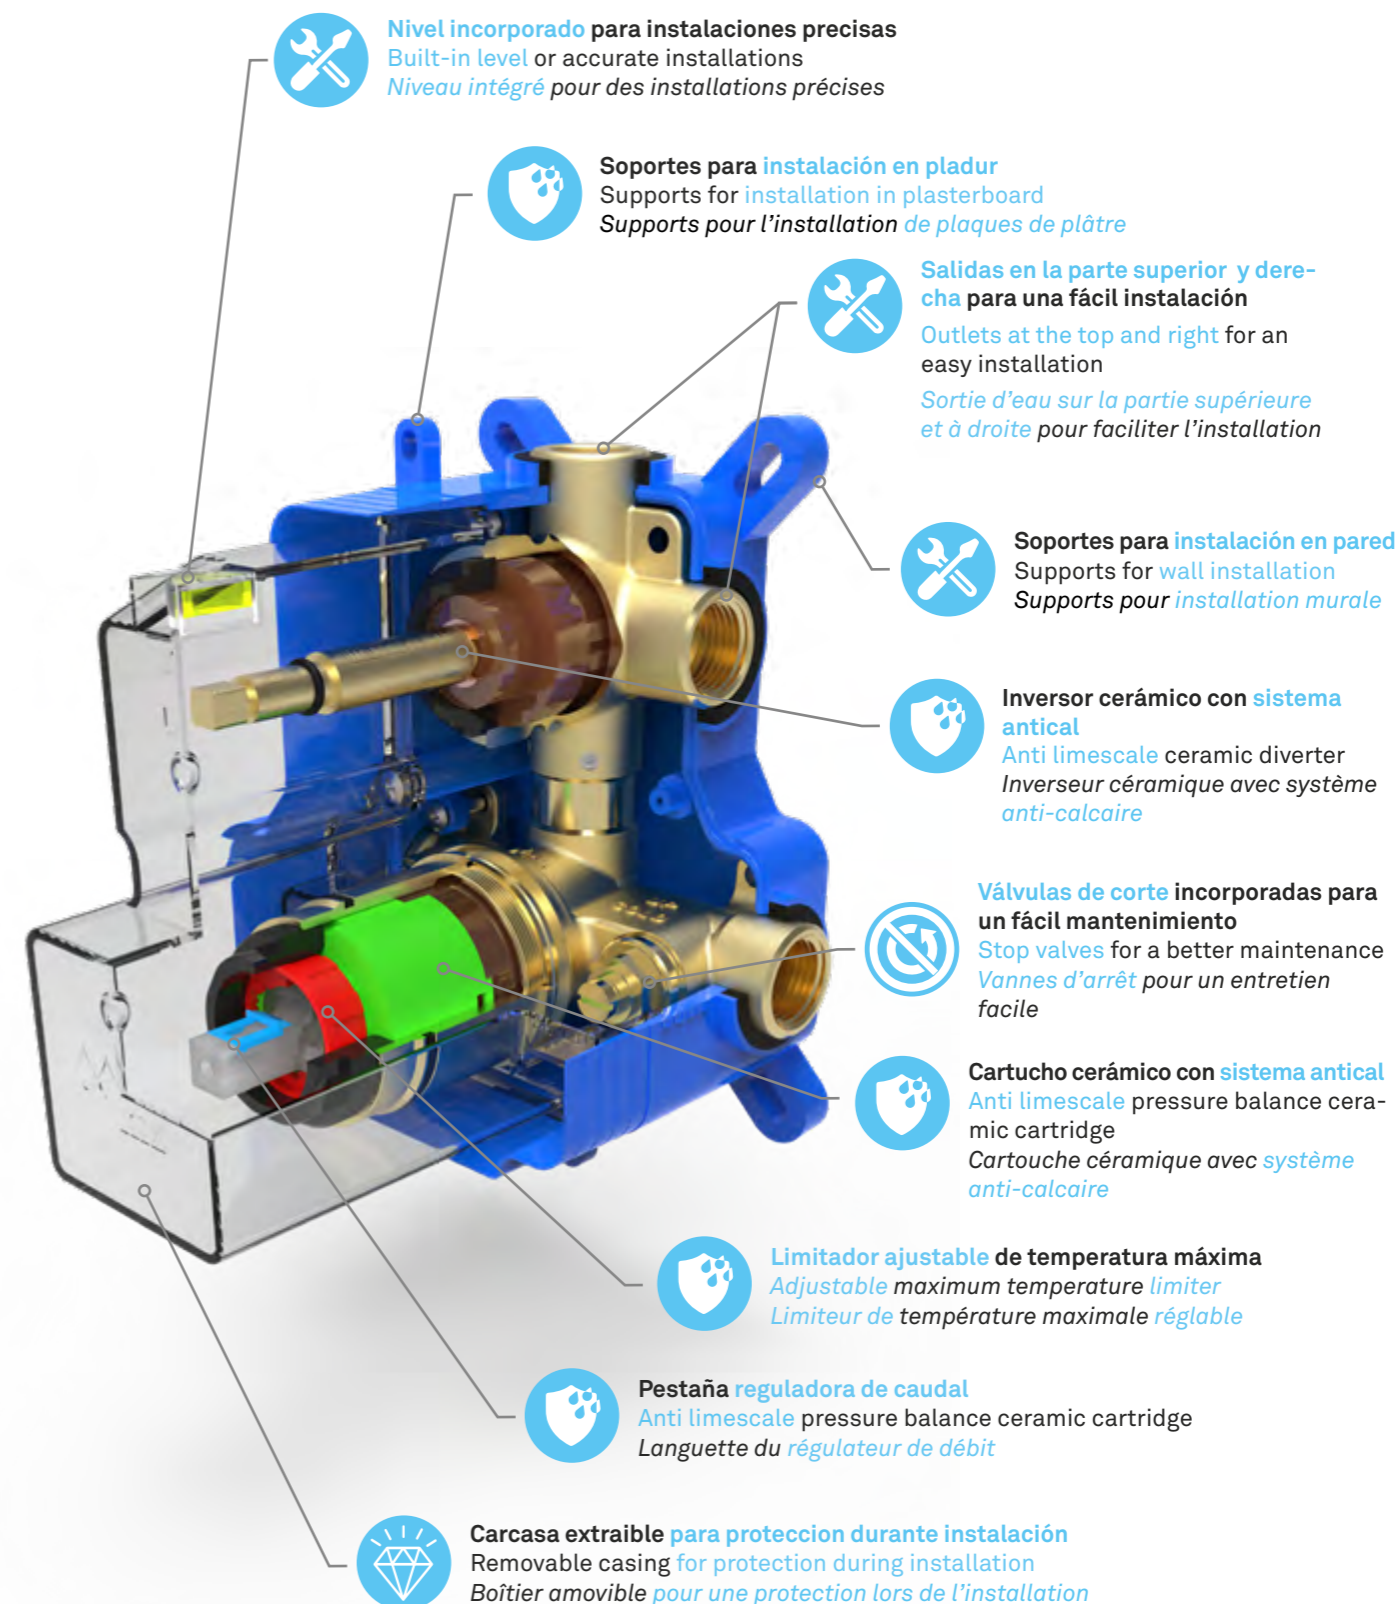

Les encastrables MZ intègrent le système stap!, qui coupe l'arrivée d'eau en cas de coupure d'eau chaude ou froide pour éviter les changements brusques de température.

Mz-box

Puedes conseguir por separado la valvula empotrada con caja de instalación y el plafón más adelante. Facilitando así la organización en obras y posibilitando el cambio de plafón cuando quieras.