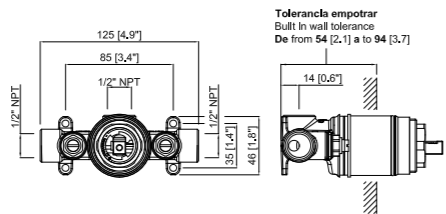

Válvula Monomando 1 Salida Universal
1 Way Single Lever Valve Universal
Mitigeur Monocommande 1 Sortie Universel

CÓDIGO Code Code	ACABADO Finish Finition	PRECIO Price Prix
CMD011-99	COLOR MATERIAL Own Colour Couleur du matériel	116,80 €