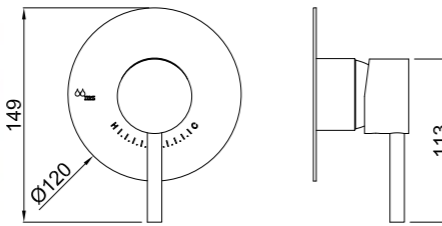

Trim Monomando 1 Salida
Single Lever Trim 1 Way
Trim Monocommande 1 Voie

CÓDIGO Code Code	ACABADO Finish Finition	PRECIO Price Prix
64T900569	ORO CEPILLADO PVD Brushed gold Or brossé	169,95 €

Válvula Monomando 1 Salida Universal
1 Way Single Lever Valve Universal
Mitigeur Monocommande 1 Sortie Universel

CÓDIGO Code Code	ACABADO Finish Finition	PRECIO Price Prix
CMD011-99	COLOR MATERIAL Own Colour Couleur du matériel	116,80 €

Water flow: 17 l/min (4,5 GPM) to 3 bar (44 psi)
Caudal de agua: 17 l/min (4,5 GPM) a 3 bar (44 psi)
Débit d'eau: 17 l/min (4,5 GPM) a 3 bar (44 psi)