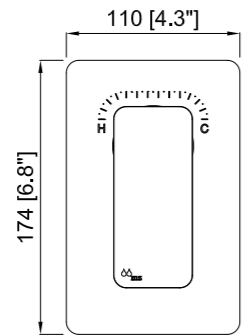

ARA

CÓDIGO Code Code	ACABADO Finish Finition	PRECIO Price Prix

56T900300	CROMO Chrome Chrome	84,75 €
56T90031P	NEGRO MATE Matt Black Noir Mat	109,95 €
56T90031K	BLANCO MATE Matt White Blanc Mat	111,90 €
56T900360	NÍQUEL SATINADO Satin nickel Nickel satiné	138,70 €