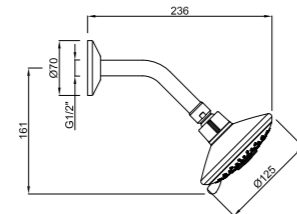

AURIN

Conjunto Monomando Ducha Empotrado

Single Lever Shower Mixer

Mitigeur Douche

CÓDIGO Code Code	ACABADO Finish Finition	PRECIO Price Prix
286360000	CROMO Chrome Chrome	112,55 €
286360400*	CROMO Chrome Chrome	78,95 €

*Sin accesorios
Without accessories
Sans accessoires

NOVA

Conjunto Monomando Ducha Empotrado

Single Lever Shower Mixer

Mitigeur Douche

CÓDIGO Code Code	ACABADO Finish Finition	PRECIO Price Prix
346360000	CROMO Chrome Chrome	126,25 €
346360400*	CROMO Chrome Chrome	84,20 €

NOVA

Trim con Válvula Monomando 2 Salidas

Single Lever Trim and Valve 2 Ways

Trim et Mitigeur Monocommande à Encastrer 2 Voies

CÓDIGO Code Code	ACABADO Finish Finition	PRECIO Price Prix
346160400	CROMO Chrome Chrome	143,05 €

Hasta agotar existencias
While stock lasts
Dans la limite des stocks disponibles