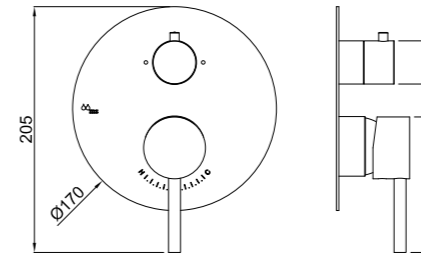

Trim Monomando 2 Salidas
Single Lever Trim 2 Ways
Trim Monocommande 2 Voies

CÓDIGO Code Code	ACABADO Finish Finition	PRECIO Price Prix
64T800590	FORJA Forge Forgeage	184,95 €