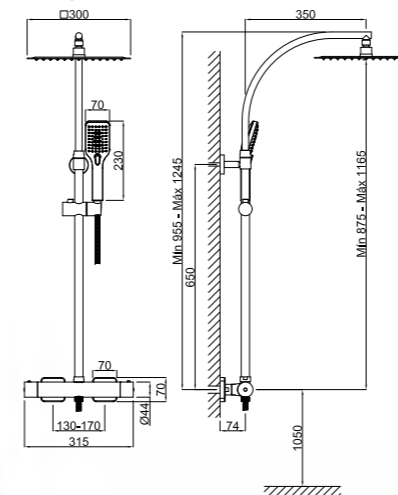

Columna de Ducha Termostática
Thermostatic Shower Column
Colonne Douche Thermostatique

CÓDIGO Code Code	ACABADO Finish Finition	PRECIO Price Prix
56C870L00**	CROMO Chrome Chrome	459,15 €
56C870C00*	CROMO Chrome Chrome	489,95 €
56C878C1P*	NEGRO MATE Matt Black Noir Mat	742,65 €
56C878C1K*	BLANCO MATE Matt White Blanc Mat	751,95 €
56C870E60	NIQUEL SATINADO Satin nickel Nickel satiné	863,15 €

*Con mango de ducha con 3 funciones
With 3 functions hand-shower
Avec douchette à 3 voies

*Con rociador abs 250 mm y mango de ducha con 1 posición
With 250mm shower head and 1 function hand-shower
Avec 250 mm pomme de douche et douchette à 1 voie