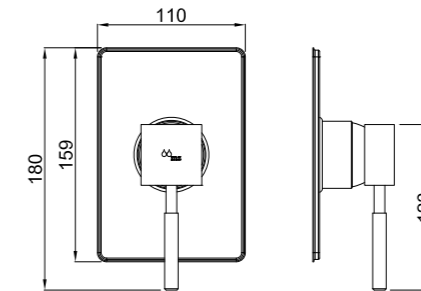

CUBIC

CÓDIGO Code Code	ACABADO Finish Finition	PRECIO Price Prix
---------------------	----------------------------	----------------------

30T900400	CROMO Chrome Chrome	112,95 €
30T90041P	NEGRO MATE Matt Black Noir Mat	126,10 €
30T90041K	BLANCO MATE Matt White Blanc Mat	129,65 €
30T900460	NÍQUEL SATINADO Satin nickel Nickel satiné	145,90 €