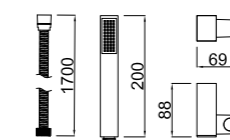

Grupo Monomando de Baño-Ducha
Single Lever Bath-Shower Mixer
Mitigeur Bain-Douche

CÓDIGO Code Code	ACABADO Finish Finition	PRECIO Price Prix
30B420A00	CROMO Chrome Chrome	390,85 €
30B428A1P	NEGRO MATE Matt Black Noir Mat	480,55 €
30B428A1K	BLANCO MATE Matt White Blanc Mat	518,35 €