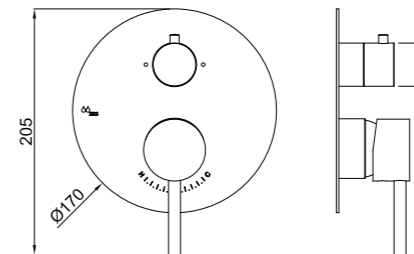

Trim Monomando 2 Salidas
Single Lever Trim 2 Ways
Trim Monocommande 2 Voies

CÓDIGO Code Code	ACABADO Finish Finition	PRECIO Price Prix
64T800569	ORO CEPILLADO PVD Brushed gold Or brossé	263,95 €