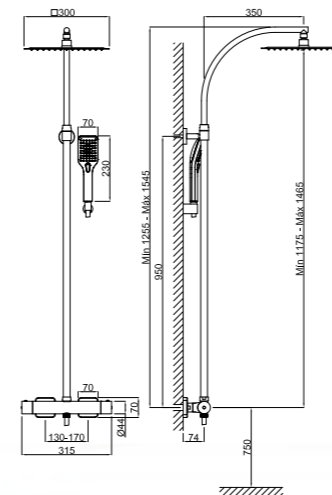

Para comprobar los accesorios de cada código entra en mzrio.com pag. 20
Check out the accessories at mzrio.com
Découvrez les accessoires sur mzrio.com