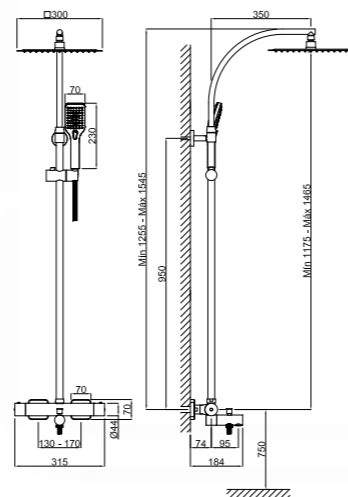

ARA
Columna Termostática Bañera
Bath Thermostatic Column
Colonne Thermostatique Bain

CÓDIGO Code Code	ACABADO Finish Finition	PRECIO Price Prix
56C570L00*	CROMO Chrome Chrome	599,95 €
56C570C00	CROMO Chrome Chrome	648,55 €
56C578C1P	NEGRO MATE Matt Black Noir Mat	947,40 €
56C578C1K	BLANCO MATE Matt White Blanc Mat	959,95 €

*Con rociador abs 250 mm y mango de ducha con 1 posición
With 250mm shower head and 1 function hand-shower
Avec 250 mm pomme de douche et douchette à 1 voie

Para comprobar los accesorios de cada código entra en mzrio.com pag. 20
Check out the accessories at mzrio.com
Découvrez les accessoires sur mzrio.com