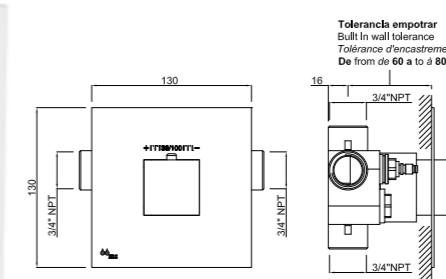

Con la grifería con **sistema MZ+flow** podrás crear **tu propio espacio de hidromasaje** a medida, colocando todos los accesorios que quieras.

Los grifos MZ+flow gracias a su **gran caudal** permiten encender varios accesorios de baño a la vez, para que **cada día el momento de la ducha sea una experiencia nueva y relajante**.

With **MZ+flow system** faucets you will be able to create **your own hydro-massage space**, adding all shower accessories you could wish.

MZ+flow faucets thanks to its **high flow rate** lets you turn on many shower accessories at the same time, **making your every day shower time a new and relaxing experience**.

Grifería empotrada de gran caudal High flow concealed shower valves Mitigeur encastré haut débit

Avec les robinets avec **le système de MZ+flow**, vous pouvez créer **votre propre espace d'hydromassage**, en plaçant tous les accessoires souhaités.

Les robinets MZ+flow, grâce à leur **important débit d'eau**, vous permettent d'utiliser plusieurs accessoires en même temps, pour que **chaque jour votre douche soit une expérience nouvelle et relaxante**.

Trim con Válvula Termostática 3/4 una Salida Thermostatic Trim and Valve 3/4 one Way Trim et Mitigeur Thermostatique à Encastrer 3/4 une Voie

CÓDIGO Code Code	ACABADO Finish Finition	PRECIO Price Prix
30A671400	CROMO Chrome Chrome	377,95 €
30A67141P	NEGRO MATE Matt Black Noir Mat	433,50 €
30A671460	NÍQUEL SATINADO Satin nickel Nickel satiné	421,25 €

Caudal de agua: 58 l/min (15,47 GPM) a 3 bar (44 psi)
Water flow: 58 l/min (15,47 GPM) to 3 bar (44 psi)
Débit d'eau: 58 l/min (15,47 GPM) à 3 bar (44 psi)

Hasta agotar existencias
Until stock lasts
Jusqu'à épuisement du stock