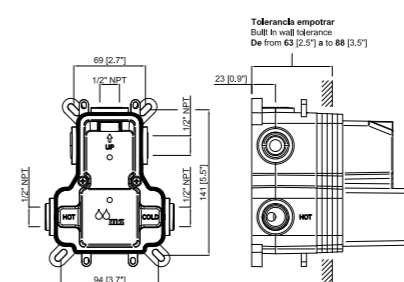

Trim Monomando 3 Salidas
Single Lever Trim 3 Ways
Trim Monocommande 3 Voies

CÓDIGO Code Code	ACABADO Finish Finition	PRECIO Price Prix
64T800590	FORJA Forge Forgeage	184,95 €

Válvula Monomando 3 Salidas Universal
3 Ways Single Lever Valve Universal
Mitigeur Monocommande 3 Sorties Universel

CÓDIGO Code Code	ACABADO Finish Finition	PRECIO Price Prix
VDE093-99	COLOR MATERIAL Own Colour Couleur du matériel	199,95 €

Water flow: 14 l/min (3,7 GPM) to 3 bar (44 psi)
Caudal de agua: 14 l/min (3,7 GPM) a 3 bar (44 psi)
Débit d'eau: 14 l/min (3,7 GPM) a 3 bar (44 psi)