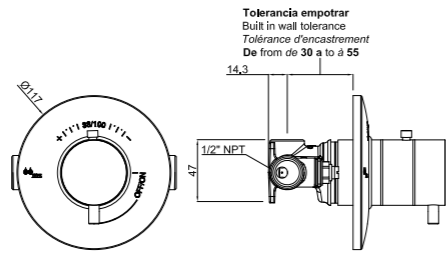

MINIMA

CÓDIGO Code Code	ACABADO Finish Finition	PRECIO Price Prix
64B970400	CROMO Chrome Chrome	291,90 €
64B97041P	NEGRO MATE Matt Black Noir Mat	342,25 €
64B97041K	BLANCO MATE Matt White Blanc Mat	345,40 €
64B970460	NÍQUEL SATINADO Satin nickel Nickel satiné	341,60 €
64B970490	FORJA Forge Forgeage	314,10 €
64B970469	ORO CEPILLADO PVD Brushed gold Or brossé	409,00 €

Caudal de agua: 20 l/min (5,3 GPM) a 3 bar (44 psi)
Water flow: 20 l/min (5,3 GPM) to 3 bar (44 psi)
Débit d'eau: 20 l/min (5,3 GPM) a 3 bar (44 psi)