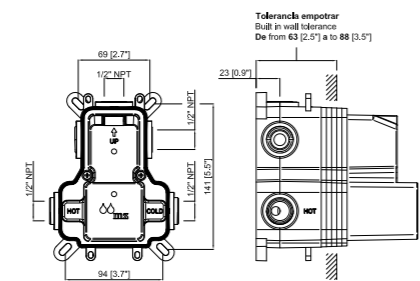

Trim Monomando 2 Salidas Single Lever Trim 2 Ways Trim Monocommande 2 Voies

CÓDIGO Code Code	ACABADO Finish Finition	PRECIO Price Prix
30T800400	CROMO Chrome Chrome	169,95 €
30T80041P	NEGRO MATE Matt Black Noir Mat	196,50 €
30T80041K	BLANCO MATE Matt White Blanc Mat	201,50 €
30T800460	NÍQUEL SATINADO Satin nickel Nickel satiné	231,00 €

Válvula Monomando 2 Salidas Universal 2 Ways Single Lever Valve Universal Mitigeur Monocommande 2 Sorties Universel

CÓDIGO Code Code	ACABADO Finish Finition	PRECIO Price Prix
CMB033-99	COLOR MATERIAL Own Colour Couleur du matériel	189,45 €

Water flow: 14 l/min (3,7 GPM) to 3 bar (44 psi)
Caudal de agua: 14 l/min (3,7 GPM) a 3 bar (44 psi)
Débit d'eau: 14 l/min (3,7 GPM) a 3 bar (44 psi)