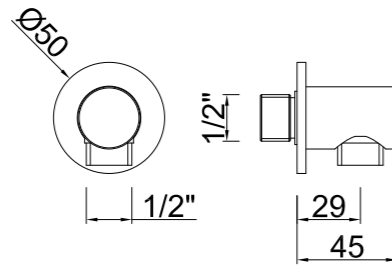

Toma de agua de pared

Wall water outlet

Prise d'eau carrée

CÓDIGO Code Code	ACABADO Finish Finition	PRECIO Price Prix
730500000	CROMO Chrome Chrome	25,95 €
73050001P	NEGRO MATE Matt Black Noir Mat	43,40 €
73050001K	BLANCO MATE Matt White Blanc Mat	42,10 €
730500060	NÍQUEL SATINADO Satin nickel Nickel satiné	50,30 €

Hecho de latón
Made of brass
En laiton