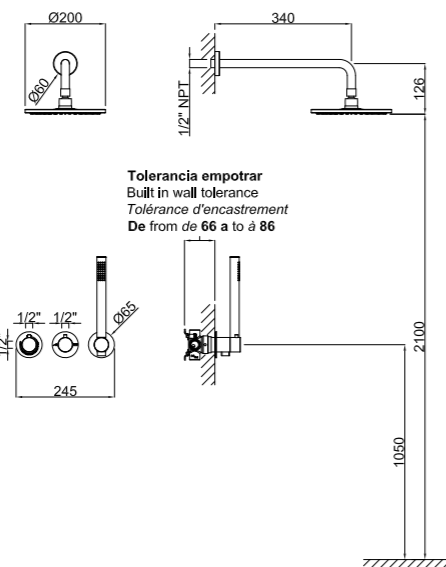

Conjunto 3 Salidas con Cartucho Progresivo

Single Lever 3 Ways Set with Progressive Cartridge

Ensemble de Douche de 3 Voies a Cartouche Progressive

CÓDIGO Code Code	ACABADO Finish Finition	PRECIO Price Prix
11E3D0090	FORJA Forge Forgeage	982,00 €

Con mango de ducha con 1 función
With 1 function hand-shower
Avec douchette à 1 voie

NUOVO
NEU
NOUVEAU

Conjunto 1 Salida con Cartucho Progresivo

Single Lever 1 Way Set with Progressive Cartridge

Ensemble de Douche de 1 Voie a Cartouche Progressive

CÓDIGO Code Code	ACABADO Finish Finition	PRECIO Price Prix
11E5D0090	FORJA Forge Forgeage	453,00 €

Con mango de ducha con 1 función
With 1 function hand-shower
Avec douchette à 1 voie