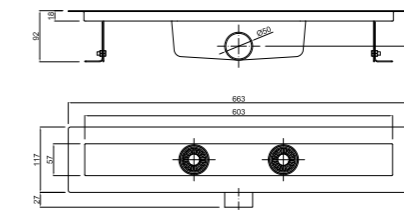

Canaleta para ducha sin rejilla

Linear shower drain without grid
Rigole De Douche, Longueur

CÓDIGO Code Code	ACABADO Finish Finition	PRECIO Price Prix
182160001	INOX STEEL 60 cm	122,40 €
182170001	INOX STEEL 70 cm	135,80 €
182180001	INOX STEEL 80 cm	144,25 €
182190001	INOX STEEL 90 cm	155,50 €

Hasta agotar existencias
White stock lasts
Dans la limite des stocks disponibles

6