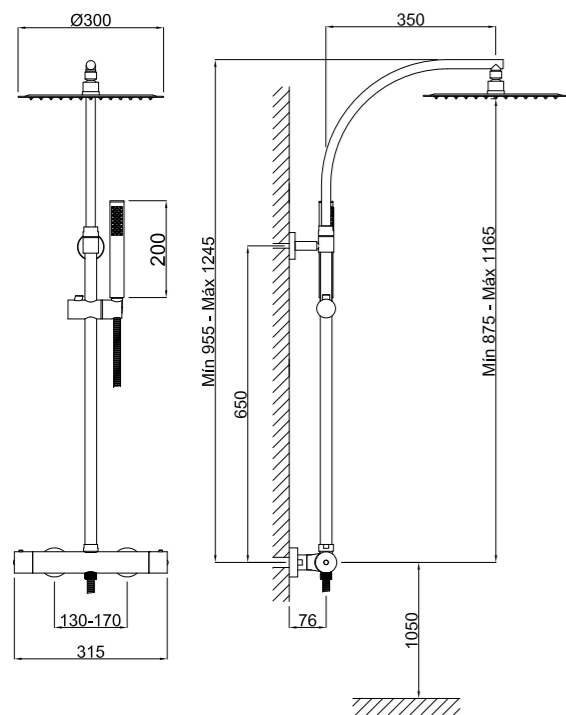

CÓDIGO Code Code	ACABADO Finish Finition	PRECIO Price Prix
64C870I00	CROMO Chrome Chrome	428,00 €
64C870H00	CROMO Chrome Chrome	445,15 €
64C870J00	CROMO Chrome Chrome	486,05 €
64C878J1P	NEGRO MATE Matt Black Noir Mat	741,65 €
64C878J1K	BLANCO MATE Matt White Blanc Mat	764,75 €
64C870060	NIQUEL SATINADO Satin nickel Nickel satiné	903,40 €
64C870090	FORJA Forge Forgeage	919,00 €
64C878069	ORO CEPILLADO PVD Brushed gold Or brossé	1.399,90 €

Cartucho termostático anticalcaire
Anti limescale thermostatic cartridge
Cartouche thermostatique anticalcaire

Inversor cerámico integrado en el cuerpo
Ceramic integrated in body diverter
Inverseur ceramique intégré dans le corps

Mango de ducha con 3 funciones
3 functions hand shower
Douchette 3 fonctions

Rociador de acero inoxidable Ø300mm
Stainless steel head shower Ø300mm
Pomme de douche acier inoxydable Ø300mm

mz

Columna de Ducha Termostática Thermostatic Shower Column Colonne de Douche Thermostatique

CÓDIGO Code Code	ACABADO Finish Finition	PRECIO Price Prix
64C870F00	CROMO Chrome Chrome	495,10 €
64C878F1P	NEGRO MATE Matt Black Noir Mat	752,15 €
64C878F1K	BLANCO MATE Matt White Blanc Mat	770,35 €

Cartucho termostático anticalcaire
Anti limescale thermostatic cartridge
Cartouche thermostatique anticalcaire

Inversor cerámico integrado en el cuerpo
Ceramic integrated in body diverter
Inverseur ceramique intégré dans le corps

Mango de ducha con 3 funciones
3 functions hand shower
Douchette 3 fonctions

Rociador de acero inoxidable Ø300mm
Stainless steel head shower Ø300mm
Pomme de douche acier inoxydable Ø300mm

Para comprobar los accesorios de cada código entra en mzrio.com pag. 20
Check out the accessories at mzrio.com
Découvrez les accessoires sur mzrio.com