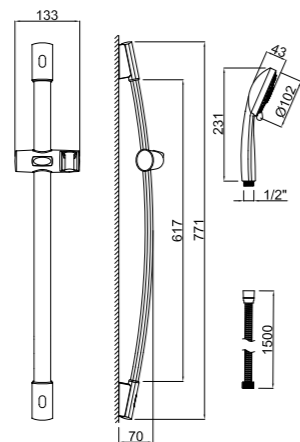

Barra de ducha

Sliding bar

Barre douche

CÓDIGO Code Code	ACABADO Finish Finition	PRECIO Price Prix
900001800	CROMO Chrome Chrome	40,55 €

Hecho de Latón y ABS
Made of Brass and ABS
En Laiton et ABS