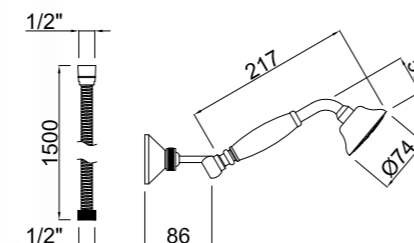

Grupo de Baño-ducha Bimando
Bath-shower Mixer
Mitigeur Bain Douche

CÓDIGO Code Code	ACABADO Finish Finition	PRECIO Price Prix
40C850200	CROMO Chrome Chrome	431,30 €
40C850240*	BRONCE VIEJO Old bronze Bronze ant.	850,55 €
40C850260*	NÍQUEL SATINADO Satin nickel Nickel satiné	952,15 €
40C850290*	FORJA Forge Forgeage	914,25 €

Montura cerámica 90°
90° Ceramic setting
Tête céramique 4

* Rociador de Latón Ø200mm
Brass head shower Ø200mm
Pomme de douche Laiton Ø200mm