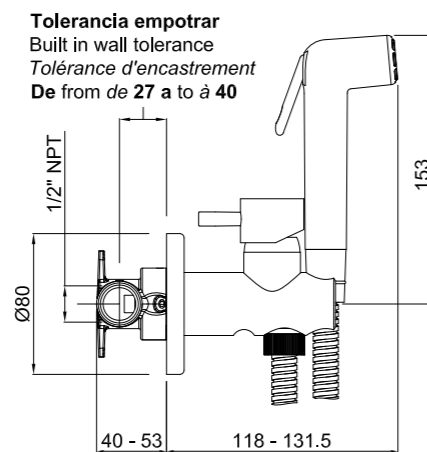

Tolerancia empotrar
Built in wall tolerance
Tolérance d'encastrement
De from de 27 a to à 40

Monomando de Bidé Empotrado
Built-in Single Lever Bidet
Mitigeur WC encastré

CÓDIGO Code Code	ACABADO Finish Finition	PRECIO Price Prix
642528A69	ORO CEPILLADO PVD Brushed gold Or brossé	422,55 €

Water flow: 8 l/min (2,11 GPM) to 3 bar (44 psi)
Caudal de agua: 8 l/min (2,11 GPM) a 3 bar (44 psi)
Débit d'eau: 8 l/min (2,11 GPM) a 3 bar (44 psi)

6