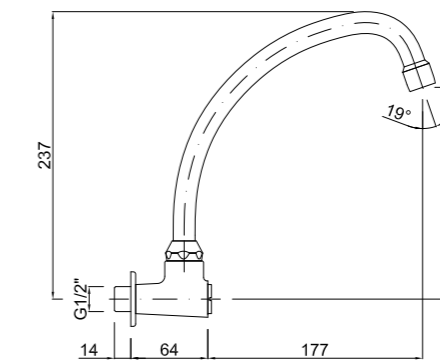

Caño tubo cisne 18 mm giratorio 1/2"
1/2" wall spout, "swan" model
Bec mural 1/2" 18mm

CÓDIGO Code Code	ACABADO Finish Finition	PRECIO Price Prix
CÑT020-00	CROMO Chrome Chrome	52,90 €

CÓDIGO Code Code	ACABADO Finish Finition	PRECIO Price Prix
EX0001-10	NÍQUEL Nickel Nickel	3,80 €
EX0002-10	NÍQUEL GRANDE Nickel Nickel	8,05 €
EX0004-10	NÍQUEL GIGANTE Nickel Nickel	9,30 €

CÓDIGO Code Code	ACABADO Finish Finition	PRECIO Price Prix
J100009	EXCÉNTRICA 3/4" 24x13x2,5mm	0,15 €
JF0012-99	FILTRO PARA EX- CÉNTRICA 3/4" 24x13x2,5mm	1,20 €
JP0012-99	FILTRO PARA EX- CÉNTRICA 1/2" 19x12x1,7mm	0,85 €
JP0014-99	PARA FLEXOS DUCHA 1/2" 18x10x2mm	0,50 €

CÓDIGO Code Code	ACABADO Finish Finition	PRECIO Price Prix
EX0009-10	NÍQUEL Nickel Nickel	4,70 €