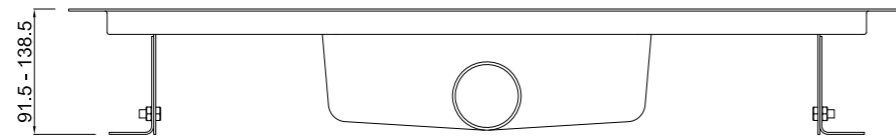

ALTURA REDUCIDA (DE 5 A 25 MM)

Short height (From 5 to 25 mm)
Hauteur réduite (De 5 à 25 mm)

La altura total desde el ala es de 91,5 mm. Es regulable hasta un máximo de 138,5 mm.

Total height from surface 91,5 mm. It can be regulated to maximum 138,5 mm.
Hauteur totale dès la surface : 91,5 mm. Réglable jusqu'à maximum 138,5 mm.

Capacidad de desagüe: 33 l/min.

Overflow: 33 l/min.
Capacité d'évacuation: 33 l/min

FÁCIL INSTALACIÓN E INSPECCIONABLE

Easy installation and checkable
Installation facile et contrôlable

La válvula antirretorno es totalmente inspeccionable, se puede instalar el cuerpo de la canaleta de forma independiente. La válvula es extraíble para facilitar su limpieza o recambio si fuera necesario.

The anti-return valve is fully checkable. It is possible to install the shower drain independently, without the anti-return valve. The valve is removable for easy cleaning or replacement if necessary.

Le clapet anti-retour est totalement contrôlable et permet d'installer le corps du caniveau séparément. Le clapet est amovible pour son nettoyage ou remplacement si nécessaire.

Una vez terminados los trabajos de albañilería, se coloca la válvula antirretorno, de esta forma se evita su obstrucción con restos de materiales.

The anti-return valve can be installed after masonry work is finished, avoiding obstructions.

Après avoir fini les travaux de maçonnerie, on peut placer le clapet anti-retour, ce qui empêche son obstruction avec des déchets.

Preparado para encolar mediante salida macho Ø50 mm.

Ready for gluing to a Ø50 mm male outlet
Préparé pour coller à sortie mâle Ø50 mm

Apto para colocación con láminas impermeables.

Suitable for installation with waterproof membranes.
Convient pour l'installation avec des membranes imperméables.