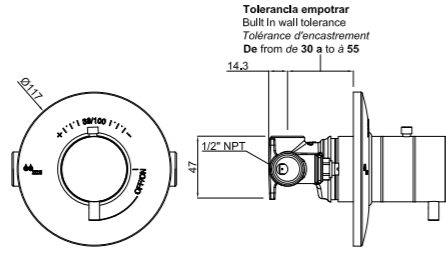

Trim con Válvula Termostática 1 Salida
Thermostatic Trim and Valve 1 Way
Trim et Mitigeur Thermostatique à
Encastrer 1 Voie

CÓDIGO Code Code	ACABADO Finish Finition	PRECIO Price Prix
64B970490	FORJA Forge Forgeage	314,10 €

Caudal de agua: 20 l/min (5,3 GPM) a 3 bar (44 psi)
Water flow: 20 l/min (5,3 GPM) to 3 bar (44 psi)
Débit d'eau: 20 l/min (5,3 GPM) à 3 bar (44 psi)