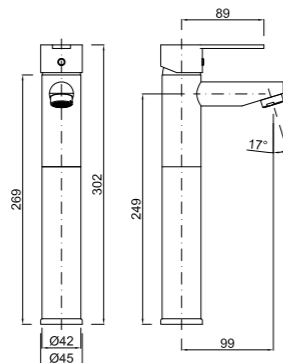

Monomando de lavabo prolongador
Single Lever High Profile Lavatory
Mitigeur Lavabo Avec Prolongeur

CÓDIGO Code Code	ACABADO Finish Finition	PRECIO Price Prix
287360000	CROMO Chrome Chrome	141,95 €

Hasta agotar existencias
While stock lasts
Dans la limite des stocks disponibles