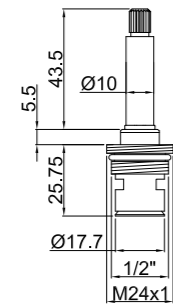

Cartucho regulador caudal 3 salidas 1/2" ceramic setting 3 ways Tête ceramique fermeture droite 3 voies

CÓDIGO Code Code	ACABADO Finish Finition	PRECIO Price Prix
CP0011-99	SU COLOR Own colour Sa couleur	12,35 €

Para paneles inoxidables termostáticos 809570000 / For shower pannel / Pour panneaux inox thermostatiques 809570000