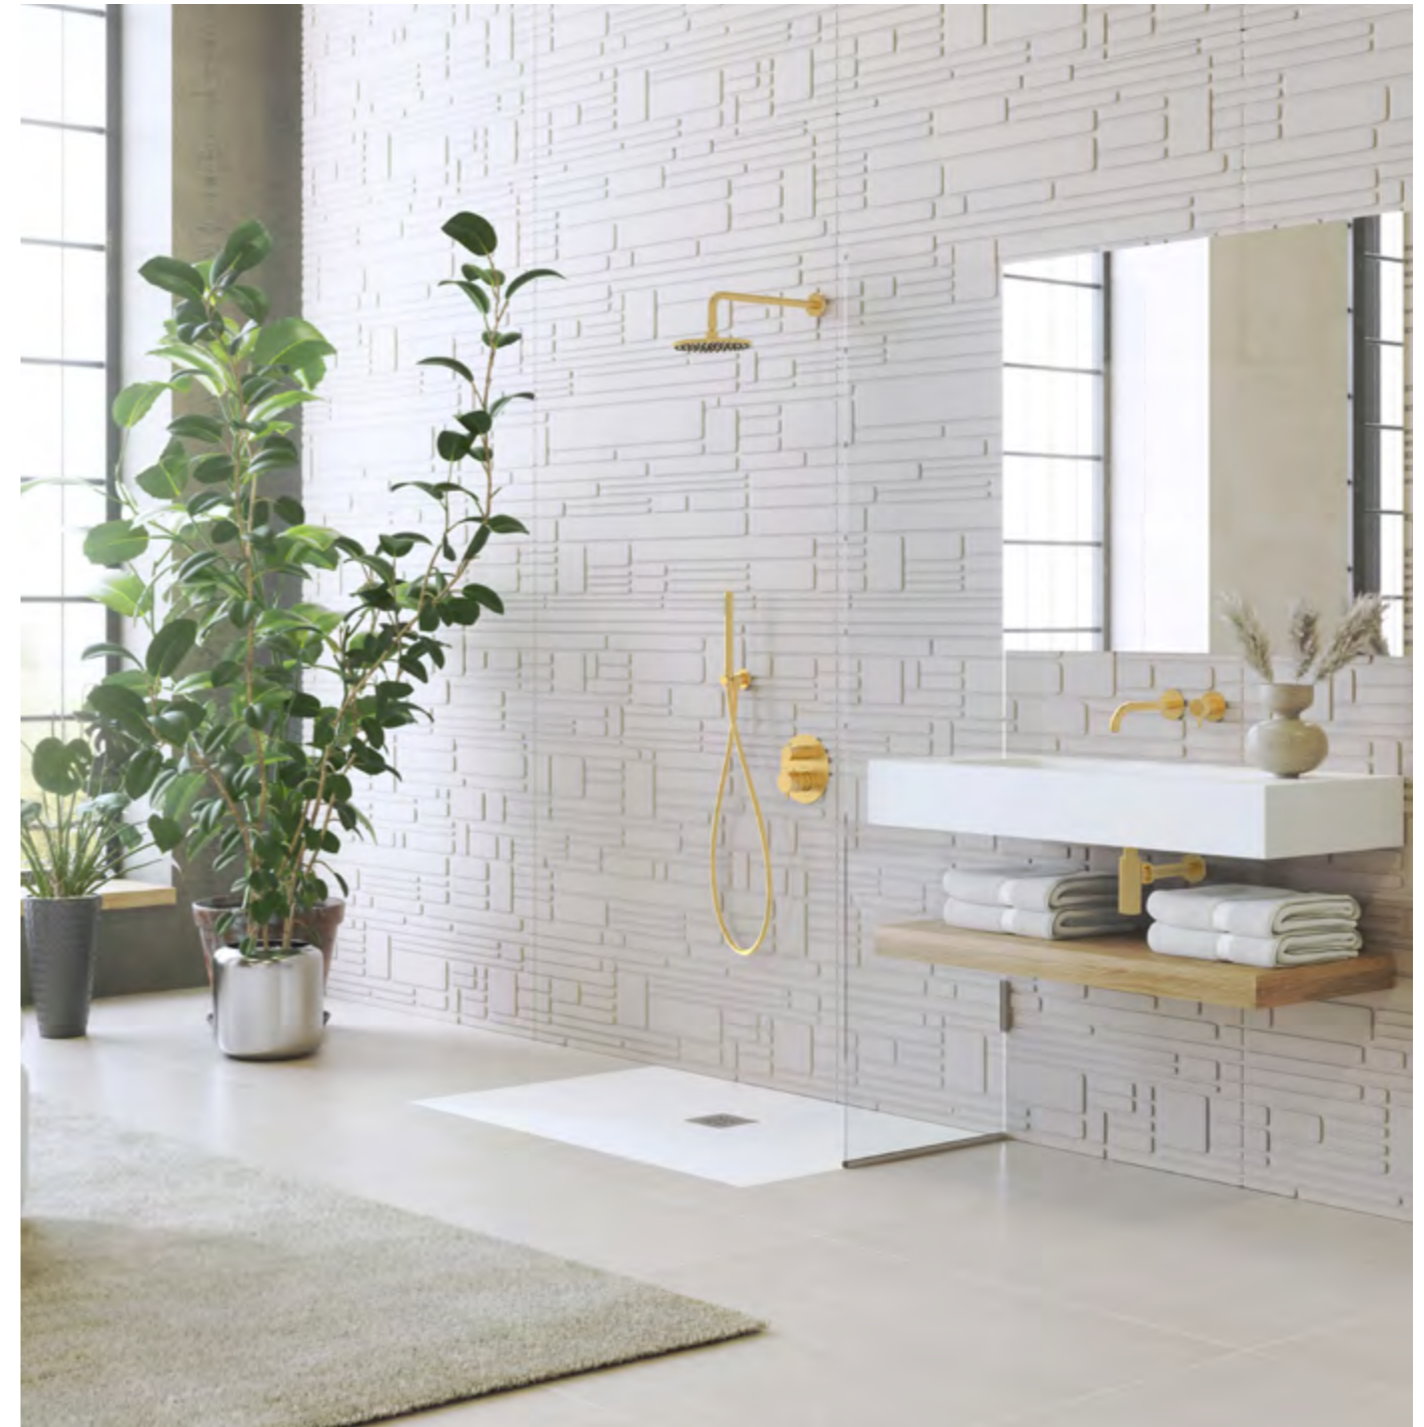

Blanco Mate ..1K
Blanc Mat Matt White

These are our finishes

Estos son nuestros acabados

..90 Forja
Forge Forgeage

Oro Cepillado PVD
Brushed gold PVD
Or brossé PVD ..69

Área clientes

Si ya es cliente MZ, [pídanos su código de acceso](#), puede cursar pedidos, ver condiciones, imprimir facturas, pedir repuestos y más.