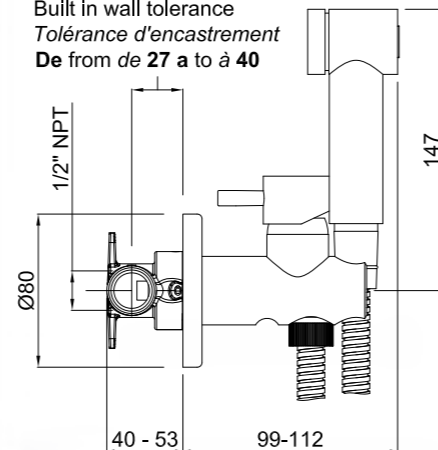

Monomando de Bidé Empotrado
Built-in Single Lever Bidet
Mitigeur WC encastré

CÓDIGO Code Code	ACABADO Finish Finition	PRECIO Price Prix
642561A90	FORJA Forge Forgeage	307,00 €

Tolerancia empotrar
Built in wall tolerance
Tolérance d'encastrement
De from de 27 a to à 40

Grupo Termostático de Ducha
Thermostatic Shower Mixer
Mitigeur Thermostatique de Douche

CÓDIGO Code Code	ACABADO Finish Finition	PRECIO Price Prix
642270090	FORJA Forge Forgeage	487,50 €