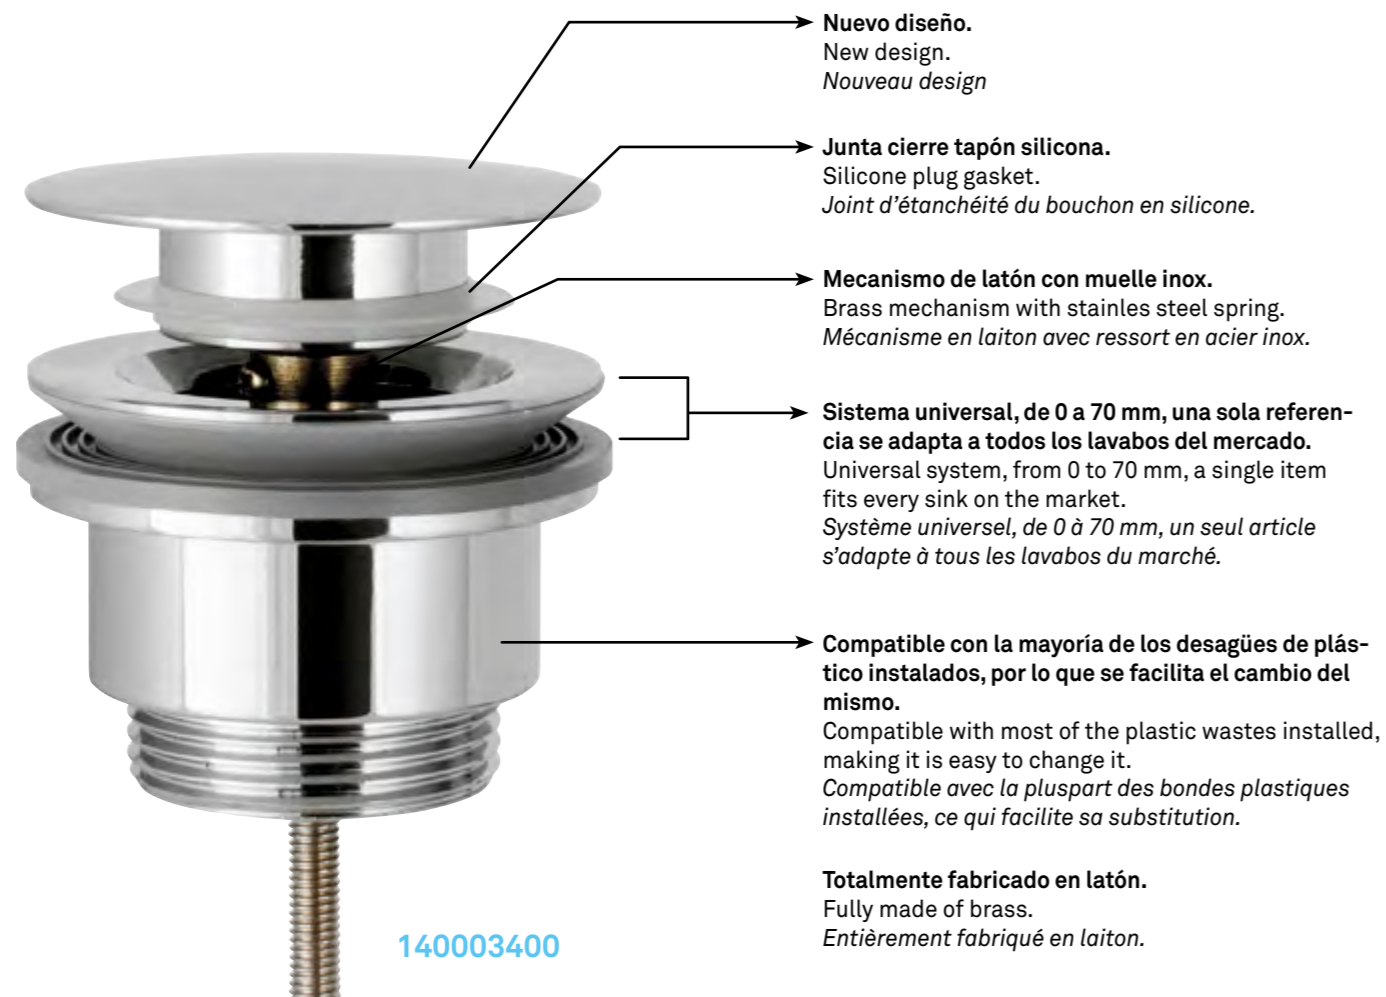

Tapón metal ø 64 mm
 Metal plug ø 64 mm
Bouchon métallique ø 64 mm

Desagüe lavabo "click-clack" universal
Push-button basin waste "click-clack"
Vidage Lavabo 1"1/4 "click-clack"

CÓDIGO Code Code	ACABADO Finish Finition	PRECIO Price Prix
140003400	CROMO Chrome Chrome	20,25 €
14000342P	CROMO+N.MATE Chrome+MattBlack Chrome+NoirMat	32,10 €