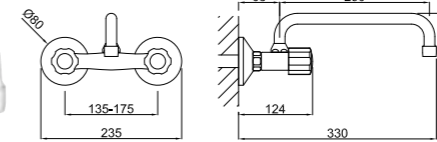

N.A.
Monomando de fregadero de pared
Single lever sink wall
Mitigeur évier bec fundo bas

CÓDIGO Code Code	ACABADO Finish Finition	PRECIO Price Prix
415202800	CROMO Chrome Chrome	111,65 €