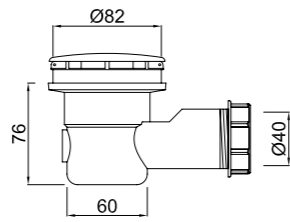

20

Válvula para plato ducha ø 60 con tape en ABS (con enlace mixto)
 Trapping shower tray ø 60
Vidage Douche Ø 60 Mm Pour Tube 40 Mm.

CÓDIGO Code Code	ACABADO Finish Finition	PRECIO Price Prix
120001000	CROMO Chrome Chrome	16,85 €