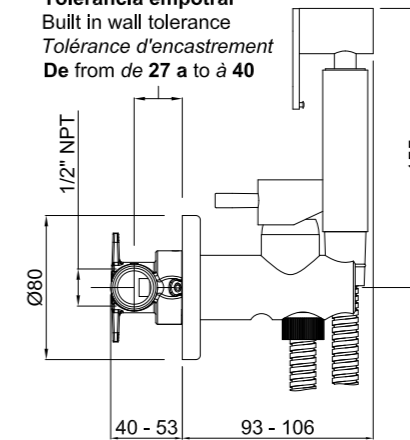

Tolerancia empotrar
Built in wall tolerance
Tolérance d'encastrement
De from de 27 a to à 40

Grifo inodoro empotrado
Concealed water single lever bidet
Mitigeur WC encastré

CÓDIGO Code Code	ACABADO Finish Finition	PRECIO Price Prix
642561A40	BRONCE VIEJO Old bronze Bronze ant.	289,25 €
642561A60	NÍQUEL SATINADO Satin nickel Nickel satiné	273,50 €
642561A90	FORJA Forge Forgeage	307,05 €

Flexo de latón reforzado de 1,5 m
Reinforced brass flexible hose 1,5 m
Flexible en laiton renforcé 1,5 m

12