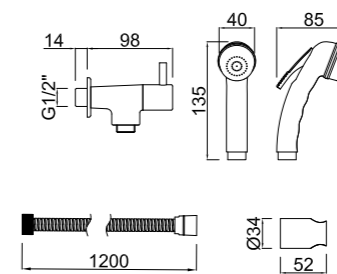

Grifo inodoro pared un agua
Toilet tap with shower
Kit robinet douchette WC

CÓDIGO Code Code	ACABADO Finish Finition	PRECIO Price Prix
370003100	CROMO Chrome Chrome	27,10 €

Mango de ducha ABS
ABS hand shower
Douchette en ABS

IMPORTANTE: Cerrar el grifo cuando no este en uso
IMPORTANT: Turn off the faucet when not in use.
IMPORTANT: Fermez le robinet lorsque vous ne l'utilisez pas.