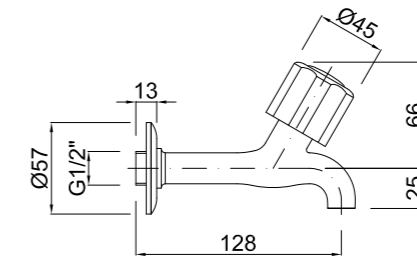

N.A.

Grifo Fregadero Giratorio
 Rotable Single Lever Sink Tabletop
 Mitigeur évier bec tournante

CÓDIGO Code Code	ACABADO Finish Finition	PRECIO Price Prix
413110700	CROMO Chrome Chrome	79,95 €

Montura Jansen
 Jansen closing
 Tête à clapet