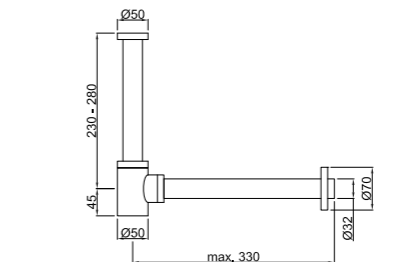

Sifón lavabo "MINI" 1" 1/4"
1" 1/4" brass bottle trap, "mini"
Siphon basin "MINI" 1" 1/4".pique

CÓDIGO Code Code	ACABADO Finish Finition	PRECIO Price Prix
440002300	CROMO Chrome Chrome	34,75 €

Totalmente fabricado en latón
All made of brass
Entièrement fabriqué en laiton