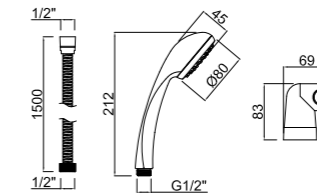

CÓDIGO Code Code	ACABADO Finish Finition	PRECIO Price Prix
816260100	CROMO Chrome Chrome	96,95 €

Monomando de Bidé
Single Lever Bidet
Mitigeur Bidet

CÓDIGO Code Code	ACABADO Finish Finition	PRECIO Price Prix
816560000	CROMO Chrome Chrome	54,50 €