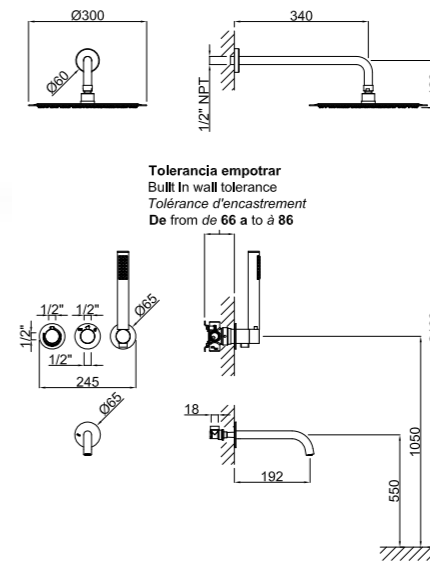

MINIMA Conjunto 3 Salidas con Cartucho Progresivo

Single Lever 3 Ways Set with Progressive Cartridge

Ensemble de Douche de 3 Voies a Cartouche Progressive

CÓDIGO Code Code	ACABADO Finish Finition	PRECIO Price Prix
11E3D0J00	CROMO Chrome Chrome	657,45 €
11E3D0J1P	NEGRO MATE Matt Black Noir Mat	783,95 €
11E3D0J1K	BLANCO MATE Matt White Blanc Mat	829,05 €
11E3D0060*	NÍQUEL SATINADO Satin nickel Nickel satiné	872,30 €
11E3D0090*	FORJA Forge Forgeage	982,00 €

* Rociador de acero inoxidable Ø300mm y mango de ducha 1 función
Stainless steel head shower Ø300mm and 1 function hand shower
Pomme de douche acier inoxydable Ø300mm et douchette à 1 fonction

Rociador de latón Ø200mm y mango de ducha 1 función
Brass head shower Ø200mm and 1 function hand shower
Pomme de douche laiton Ø200mm et douchette à 1 fonction