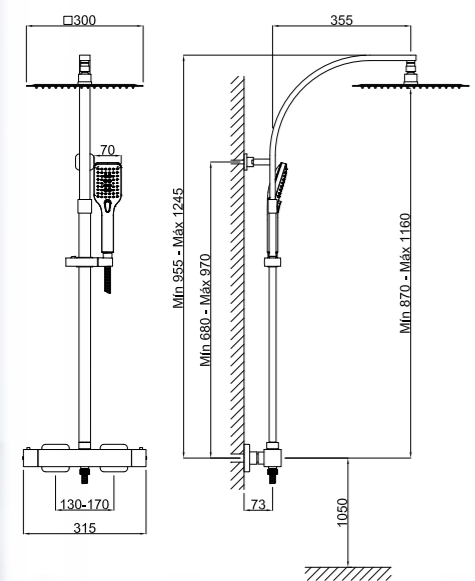

CUBIC
Columna de Ducha Termostática
Thermostatic Shower Column
Colonne Douche Thermostatique

CÓDIGO Code Code	ACABADO Finish Finition	PRECIO Price Prix
30C770C00	CROMO Chrome Chrome	544,45 €
30C778C1P	NEGRO MATE Matt Black Noir Mat	827,65 €

Mango 3 funciones
3 function hand-shower
3 position pomme de douche

Para comprobar los accesorios de cada código entra en mzrio.com pag. 20
Check out the accessories at mzrio.com
Découvrez les accessoires sur mzrio.com