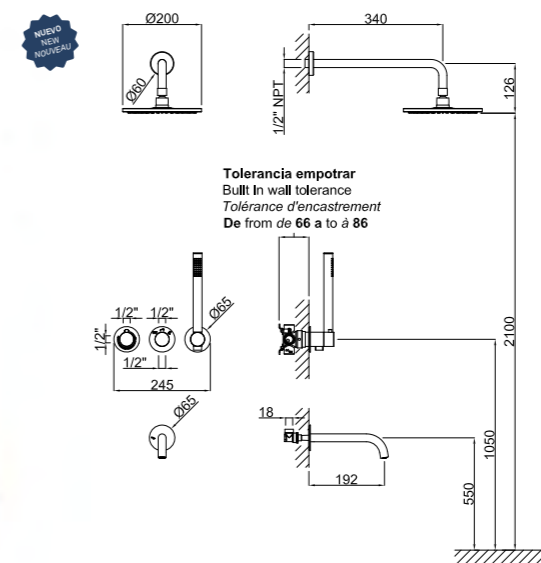

Conjunto 3 Salidas con Cartucho Progresivo

Single Lever 3 Ways Set with Progressive Cartridge

Ensemble de Douche de 3 Voies a Cartouche Progressive

CÓDIGO Code Code	ACABADO Finish Finition	PRECIO Price Prix
11E3D0090	FORJA Forge Forgeage	982,00 €

Con mango de ducha con 1 función
With 1 function hand-shower
Avec douchette à 1 voie

NUOVO
NEU
NOUVEAU

Conjunto 1 Salida con Cartucho Progresivo

Single Lever 1 Way Set with Progressive Cartridge

Ensemble de Douche de 1 Voie a Cartouche Progressive

CÓDIGO Code Code	ACABADO Finish Finition	PRECIO Price Prix
11E5D0090	FORJA Forge Forgeage	453,00 €

Con mango de ducha con 1 función
With 1 function hand-shower
Avec douchette à 1 voie