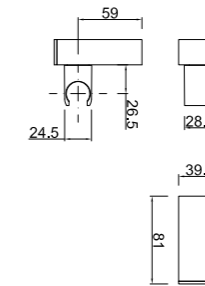

GAMA DUCHAS

SHOWER RANGE

GAMME DOUCHES

Mango de ducha minimalista

Minimalist hand shower

Douchette minimalist

CÓDIGO Code Code	ACABADO Finish Finition	PRECIO Price Prix
460001900	CROMO Chrome Chrome	17,00 €
46000191P	NEGRO MATE Matt Black Noir Mat	19,50 €
46000241K	BLANCO MATE Matt White Blanc Mat	27,05 €
460001960	NÍQUEL SATINADO Satin nickel Nickel satiné	19,40 €

Mango 1 pos. de ABS
ABS 1 pos. hand shower
Poignée à 1 fonctions en ABS

Caudal de agua: 6,6 l/min (1,74 GPM) a 3 bar (44 psi)
Water flow: 6,6 l/min (1,74 GPM) to 3 bar (44 psi)
Débit d'eau: 6,6 l/min (1,74 GPM) à 3 bar (44 psi)

NUOVO
NEW
NOUVEAU

Soporte de ducha orientable

Steerable hand shower support

Support douchette orientable

CÓDIGO Code Code	ACABADO Finish Finition	PRECIO Price Prix
470000900	CROMO Chrome Chrome	5,90 €

Hecho de ABS
Made of ABS
En ABS

Mango de ducha minimalista

Minimalist hand shower

Douchette minimalist

CÓDIGO Code Code	ACABADO Finish Finition	PRECIO Price Prix
470000500	CROMO Chrome Chrome	13,50 €
47000051P	NEGRO MATE Matt Black Noir Mat	37,65 €
470000540	BRONCE VIEJO Bronze Bronze	31,65 €
470000590	FORJA Forge Forgeage	36,30 €

Hecho de latón
Made of brass
En latón

Soporte de ducha orientable

Steerable hand shower support

Support douchette orientable

CÓDIGO Code Code	ACABADO Finish Finition	PRECIO Price Prix
470001300	CROMO Chrome Chrome	12,00 €
47000131P	NEGRO MATE Matt Black Noir Mat	27,95 €
47000131K	BLANCO MATE Matt White Blanc Mat	33,75 €

Hecho de ABS
Made of ABS
En ABS

Soporte de ducha orientable

Steerable hand shower support

Support douchette orientable

CÓDIGO Code Code	ACABADO Finish Finition	PRECIO Price Prix
470001400	CROMO Chrome Chrome	14,40 €
47000141P	NEGRO MATE Matt Black Noir Mat	26,80 €
47000141K	BLANCO MATE Matt White Blanc Mat	28,75 €

Hecho de ABS
Made of ABS
En ABS