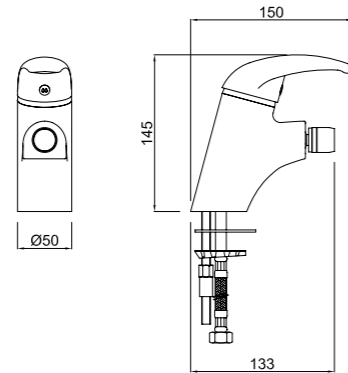

NOVA

Monomando Lavabo
Single Lever Faucet
Mitigeur Lavabo

CÓDIGO Code Code	ACABADO Finish Finition	PRECIO Price Prix
346460000	CROMO Chrome Chrome	108,75 €

12

Monomando de Bidé
Single Lever Bidet
Mitigeur Bidet