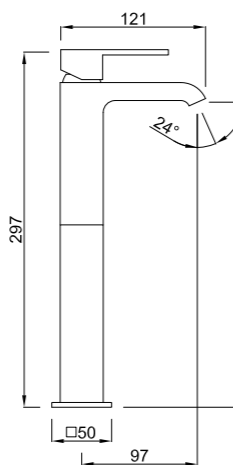

Monomando Lavabo WATERFALL
Single Lever Faucet WATERFALL
Mitigeur Lavabo WATERFALL

CÓDIGO Code Code	ACABADO Finish Finition	PRECIO Price Prix
776460000	CROMO Chrome Chrome	114,45 €
77646001P	NEGRO MATE Matt Black Noir Mat	153,60 €
77646001K	BLANCO MATE Matt White Blanc Mat	152,35 €

Grifería **antisalpicaduras**
Anti splash faucet
Mitigeur **anti-éclaboussure**

Monomando Lavabo WATERFALL
Single Lever Faucet WATERFALL
Mitigeur Lavabo WATERFALL

CÓDIGO Code Code	ACABADO Finish Finition	PRECIO Price Prix
777360000	CROMO Chrome Chrome	185,45 €

Grifería **antisalpicaduras**
Anti splash faucet
Mitigeur **anti-éclaboussure**

Con **prolongador**
With **high profile**
Avec **prolongeur**

Monomando Lavabo WATERFALL
Single Lever Faucet WATERFALL
Mitigeur Lavabo WATERFALL

CÓDIGO Code Code	ACABADO Finish Finition	PRECIO Price Prix
775360000	CROMO Chrome Chrome	201,45 €

Grifería **antisalpicaduras**
Anti splash faucet
Mitigeur **anti-éclaboussure**

Con **prolongador**
With **high profile**
Avec **prolongeur**

Monomando Lavabo WATERFALL
Single Lever Faucet WATERFALL
Mitigeur Lavabo WATERFALL

CÓDIGO Code Code	ACABADO Finish Finition	PRECIO Price Prix
775060000	CROMO Chrome Chrome	132,80 €

Grifería **antisalpicaduras**
Anti splash faucet
Mitigeur **anti-éclaboussure**