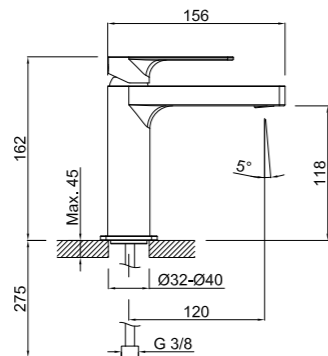

Monomando Lavabo
Single Lever Faucet
Mitigeur Lavabo

CÓDIGO Code Code	ACABADO Finish Finition	PRECIO Price Prix
5664C0000	CROMO Chrome Chrome	135,25 €
5664C001P	NEGRO MATE Matt Black Noir Mat	161,15 €
5664C001K	BLANCO MATE Matt White Blanc Mat	154,35 €
5664C0060	NÍQUEL SATINADO Satin nickel Nickel satiné	182,05 €