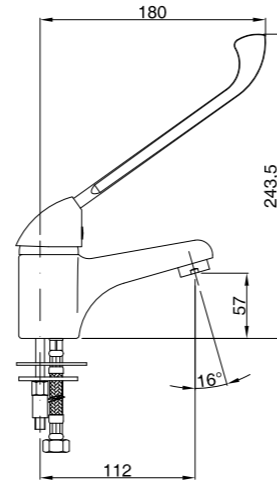

Monomando Lavabo
Single Lever Faucet
Mitigeur Lavabo

CÓDIGO Code Code	ACABADO Finish Finition	PRECIO Price Prix
246460000	CROMO Chrome Chrome	69,10 €