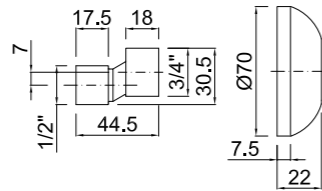

Hasta agotar existencias
White stock lasts
Dans la limite des stocks disponibles

6

Juego extra grande excéntricas latón
Set extra big brass eccentrics
Jeux De Extra Large Excentrique Laiton

CÓDIGO Code Code	ACABADO Finish Finition	PRECIO Price Prix
JEN011-00	CROMO Chrome Chrome	9,60 €