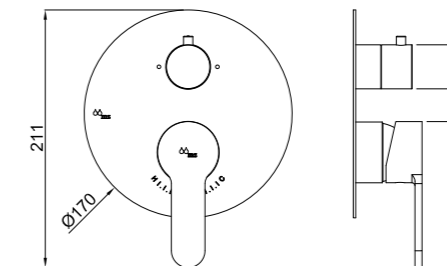

ACTIVA

CÓDIGO Code Code	ACABADO Finish Finition	PRECIO Price Prix
42T800500	CROMO Chrome Chrome	119,05 €

12