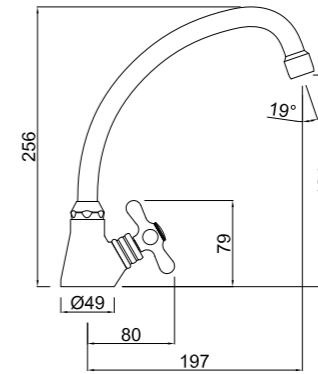

10

Grifo sobremesa giratorio de un agua
One inlet tabletop rotary tap
Robinet bec cygne orientable

CÓDIGO Code Code	ACABADO Finish Finition	PRECIO Price Prix
403111500	CROMO Chrome Chrome	88,95 €
403111540	BRONCE VIEJO Old bronze Bronze ant.	122,45 €
403111590	FORJA Forge Forgeage	142,95 €