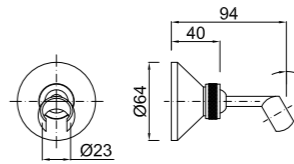

Soporte de ducha orientable

Steerable hand shower support

Support douchette orientable

CÓDIGO Code Code	ACABADO Finish Finition	PRECIO Price Prix
470000900	CROMO Chrome Chrome	5,90 €

Hecho de ABS
Made of ABS
En ABS

Mango de ducha minimalista

Minimalist hand shower

Douchette minimalist

CÓDIGO Code Code	ACABADO Finish Finition	PRECIO Price Prix
470000500	CROMO Chrome Chrome	13,50 €
47000051P	NEGRO MATE Matt Black Noir Mat	37,65 €
470000540	BRONCE VIEJO Bronze Bronze	31,65 €
470000590	FORJA Forge Forgeage	36,30 €

Hecho de latón
Made of brass
En latón

Soporte de ducha orientable

Steerable hand shower support

Support douchette orientable

CÓDIGO Code Code	ACABADO Finish Finition	PRECIO Price Prix
470001300	CROMO Chrome Chrome	12,00 €
47000131P	NEGRO MATE Matt Black Noir Mat	27,95 €
47000131K	BLANCO MATE Matt White Blanc Mat	33,75 €

Hecho de ABS
Made of ABS
En ABS

Soporte de ducha orientable

Steerable hand shower support

Support douchette orientable

CÓDIGO Code Code	ACABADO Finish Finition	PRECIO Price Prix
470001400	CROMO Chrome Chrome	14,40 €
47000141P	NEGRO MATE Matt Black Noir Mat	26,80 €
47000141K	BLANCO MATE Matt White Blanc Mat	28,75 €

Hecho de ABS
Made of ABS
En ABS

Soporte de ducha orientable

Steerable hand shower support

Support douchette orientable

CÓDIGO Code Code	ACABADO Finish Finition	PRECIO Price Prix
470001000	CROMO Chrome Chrome	2,95 €
47000101P	NEGRO MATE Matt Black Noir Mat	19,45 €
47000101K	BLANCO MATE Matt White Blanc Mat	20,05 €

Hecho de ABS
Made of ABS
En ABS