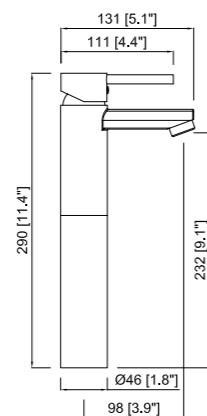

Monomando de lavabo prolongador
Single Lever High Profile Lavatory
Mitigeur Lavabo Avec Prolongeur

CÓDIGO Code Code	ACABADO Finish Finition	PRECIO Price Prix
6473A0000	CROMO Chrome Chrome	140,70 €

Hasta agotar existencias
While stock lasts
Dans la limite des stocks disponibles