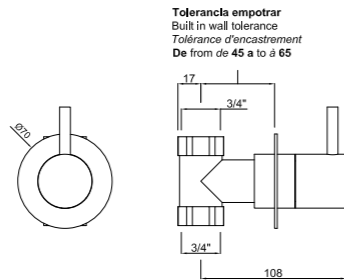

Llave de paso empotrada
Stopcock shower valve
Robinet d'arrêt de douche

CÓDIGO Code Code	ACABADO Finish Finition	PRECIO Price Prix
643950290	FORJA Forge Forgeage	110,25 €

Caudal de agua: 33 l/min (8,8 GPM) a 3 bar (44 psi)
Water flow: 33 l/min (8,8 GPM) to 3 bar (44 psi)
Débit d'eau: 33 l/min (8,8 GPM) à 3 bar (44 psi)