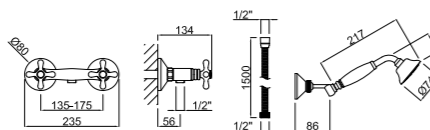

Grupo de ducha bimando
Shower mixer
Mitigeur douche

CÓDIGO Code Code	ACABADO Finish Finition	PRECIO Price Prix
402250200	CROMO Chrome Chrome	244,10 €
402250202	CROMO+ORO Chrome+Gold Chrome+Or	262,75 €
402250240	BRONCE VIEJO Old bronze Bronze ant.	369,10 €
402250260	NÍQUEL SATINADO Satin nickel Nickel satiné	395,50 €
402250290	FORJA Forge Forgeage	435,05 €

Montura cerámica 90°
90° Ceramic setting
Tête céramique

5