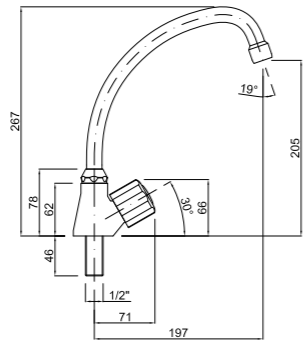

Grifo Fregadero Giratorio
Rotable Single Lever Sink Tabletop
Mitigeur évier bec tournante

CÓDIGO Code Code	ACABADO Finish Finition	PRECIO Price Prix
413110700	CROMO Chrome Chrome	79,95 €

Montura Jansen
Jansen closing
Tête à clapet