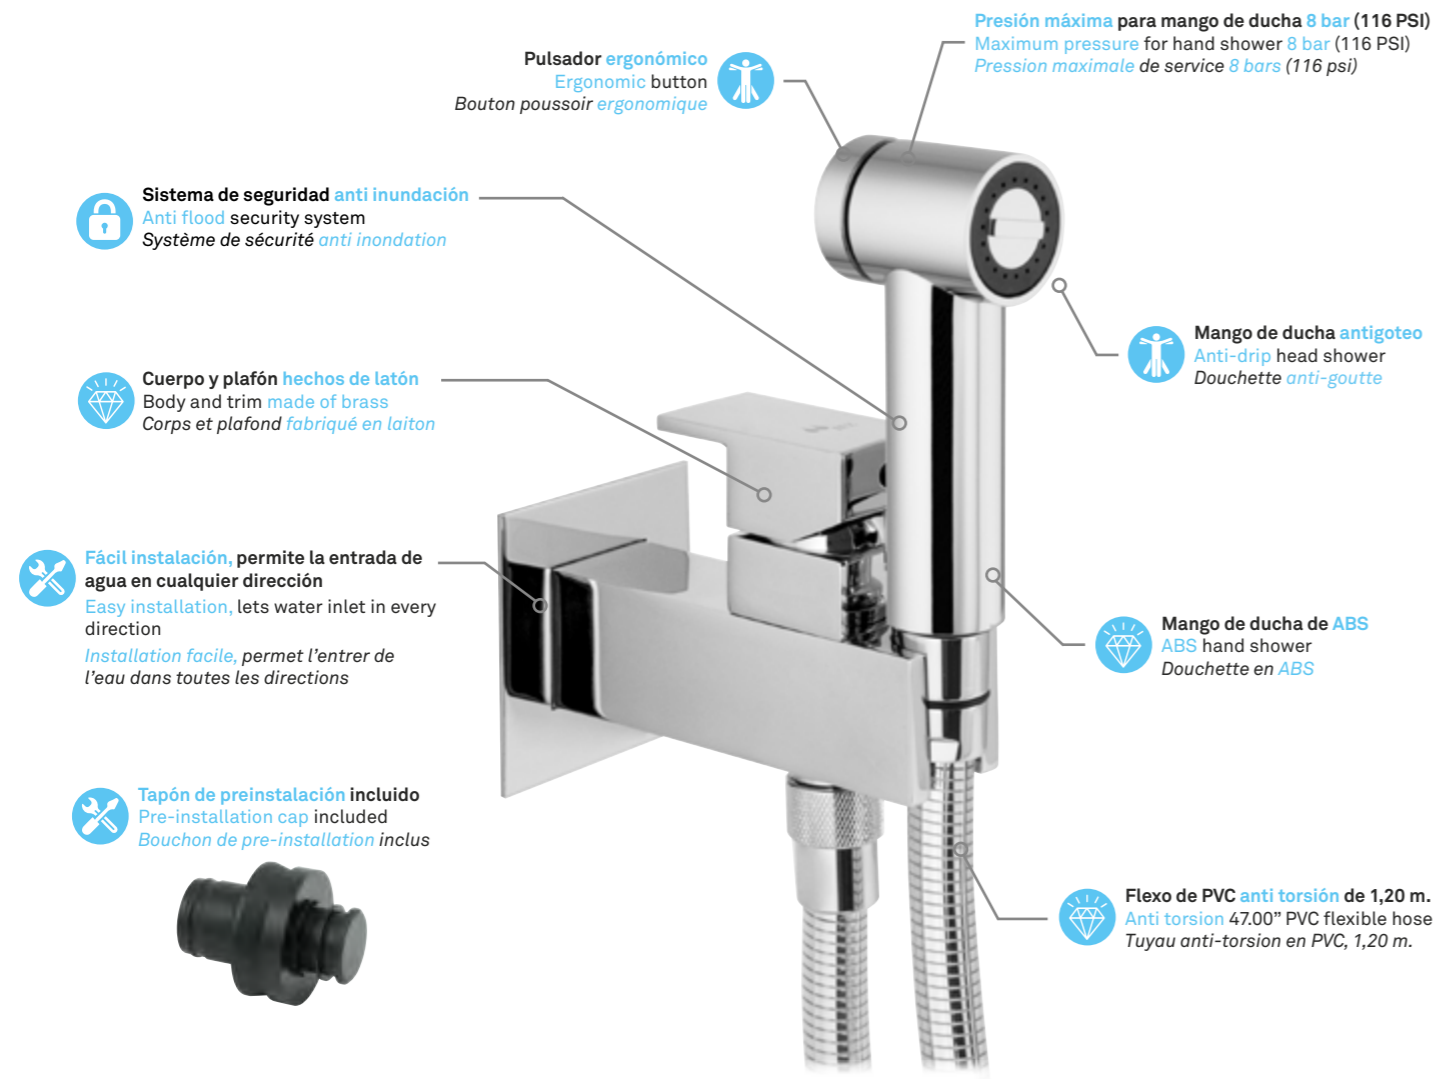

mz Grifos inodoros empotrados
Built-in bidet faucets *Mitigeur WC encastré*