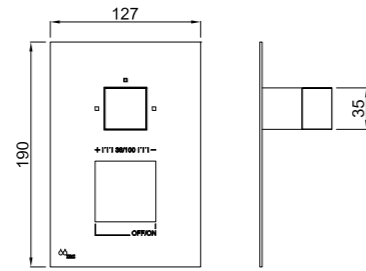

NUOVO
NEU
NOUVEAU