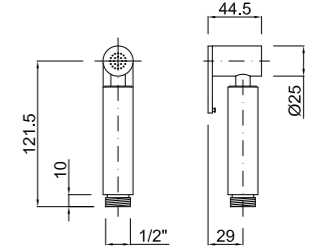

Mango de ducha inodoro en latón Toilet brass hand shower Douchette hygiene pour WC en laiton

CÓDIGO Code Code	ACABADO Finish Finition	PRECIO Price Prix
MD0052-00	CROMO Chrome Chrome	39,65 €

Hecho de Latón
Made of Brass
En Laiton