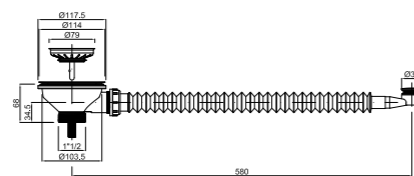

Desagüe cesta inox 304, rosca 1" x 1/2" con rebosadero
1" x 1/2" SS 304 kitchen basket, with overflow
Vidage Évier Inox 304 De 1"1/2, Avec

CÓDIGO Code Code	ACABADO Finish Finition	PRECIO Price Prix
150600068	ACERO MATE Matt s.s. Acier inox. mat	10,75 €

Hasta agotar existencias
While stock lasts
Dans la limite des stocks disponibles

Desagüe lavabo inox. "Jofaina" 1" 1/4"
Basin waste inox. 1" 1/4"
Vidage Lavabo 1"1/4 Universel Inox.

CÓDIGO Code Code	ACABADO Finish Finition	PRECIO Price Prix
78401	ACERO MATE Matt s.s. Acier inox. mat	9,35 €

Desagüe lavabo latón "Jofaina" tapón metal 1" 1/4 ø 64 mm
Brass basin waste 1" 1/4 metal plug
Vidage Lavabo 1"1/4 Universel Laiton

CÓDIGO Code Code	ACABADO Finish Finition	PRECIO Price Prix
85300	CROMO Chrome Chrome	12,55 €
85360	NÍQUEL SATINADO Satin nickel. Nickel satiné	31,90 €
85340	BRONCE VIEJO Bronze Bronze	33,05 €
85390	FORJA Forge Forgeage	33,15 €

Tapón metal ø 64 mm
Metal plug ø 64 mm
Bouchon métallique ø 64 mm