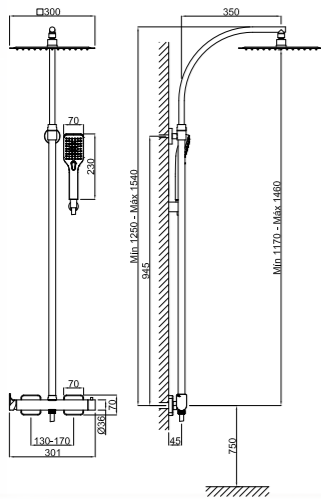

Para comprobar los accesorios de cada código entra en mzrio.com pag. 20
Check out the accessories at mzrio.com
Découvrez les accessoires sur mzrio.com