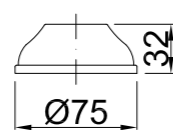

Campana sifón ø 32 mm x 75 mm latón
Cover trap 32 ø x 75 mm, brass
Rosace Siphon Ø 32 X 75 Mm Laiton

CÓDIGO Code Code	ACABADO Finish Finition	PRECIO Price Prix
600002000	CROMO Chrome Chrome	1,95 €

200