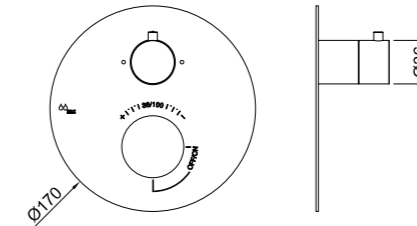

Trim Termostático 3 Salidas
Thermostatic Trim 3 Ways
Trim Thermostatique 3 Voies

CÓDIGO Code Code	ACABADO Finish Finition	PRECIO Price Prix
64T700569	ORO CEPILLADO PVD Brushed gold Or brossé	199,90 €

12