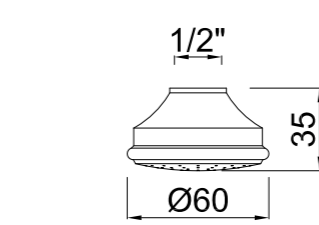

Rociador de ducha con 5 funciones
5 Functions shower-head
Pomme de douche avec 5 positions

CÓDIGO Code Code	ACABADO Finish Finition	PRECIO Price Prix
2000006200	CROMO Chrome <i>Chrome</i>	22,95 €

Caudal de agua: 18 l/min (4,8 GPM) a 3 bar (44 psi)
Water flow: 18 l/min (4,8 GPM) to 3 bar (44 psi)
Débit d'eau: 18 l/min (4,8 GPM) à 3 bar (44 psi)

CÓDIGO Code Code	ACABADO Finish Finition	PRECIO Price Prix
200008800	CROMO Chrome <i>Chrome</i>	49,35 €

Caudal de agua: 18 l/min (4,8 GPM) a 3 bar (44 psi)
Water flow: 18 l/min (4,8 GPM) to 3 bar (44 psi)
Débit d'eau: 18 l/min (4,8 GPM) à 3 bar (44 psi)

Rociador con 5 posiciones
5 positions head shower
Pomme de douche avec 5 positions

CÓDIGO Code Code	ACABADO Finish Finition	PRECIO Price Prix
200001700	CROMO Chrome <i>Chrome</i>	41,30 €

Caudal de agua: 8 l/min (1,76 GPM) a 3 bar (44 psi)
Water flow: 8 l/min (1,76 GPM) to 3 bar (44 psi)
Débit d'eau: 8 l/min (1,76 GPM) à 3 bar (44 psi)

CÓDIGO Code Code	ACABADO Finish Finition	PRECIO Price Prix
20300	CROMO Chrome <i>Chrome</i>	24,35 €

CÓDIGO Code Code	ACABADO Finish Finition	PRECIO Price Prix
201500	CROMO Chrome <i>Chrome</i>	17,35 €

Caudal de agua: 8 l/min (1,76 GPM) a 3 bar (44 psi)
Water flow: 8 l/min (1,76 GPM) to 3 bar (44 psi)
Débit d'eau: 8 l/min (1,76 GPM) à 3 bar (44 psi)

CÓDIGO Code Code	ACABADO Finish Finition	PRECIO Price Prix
201000	CROMO Chrome <i>Chrome</i>	13,95 €

Caudal de agua: 16 l/min (4,75 GPM) a 3 bar (44 psi)
Water flow: 16 l/min (4,75 GPM) to 3 bar (44 psi)
Débit d'eau: 16 l/min (4,75 GPM) à 3 bar (44 psi)

CÓDIGO Code Code	ACABADO Finish Finition	PRECIO Price Prix
20500	CROMO Chrome <i>Chrome</i>	10,95 €

Caudal de agua: 15 l/min (3,3 GPM) a 3 bar (44 psi)
Water flow: 15 l/min (3,3 GPM) to 3 bar (44 psi)
Débit d'eau: 15 l/min (3,3 GPM) à 3 bar (44 psi)