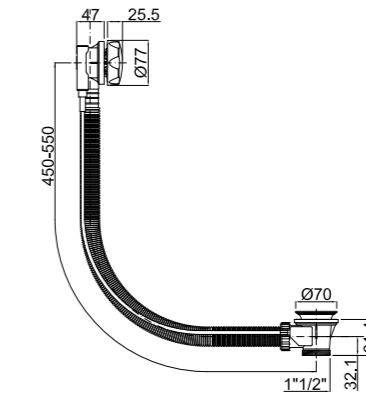

Desagüe automático bañera polipropileno 45-55 cm
Polypropylene bathtub waste and overflow 45-55 cm
Vidage Automatique Bain 45-55 Cm.

CÓDIGO Code Code	ACABADO Finish Finition	PRECIO Price Prix
66400	CROMO Chrome Chrome	39,45 €

Mando rebosadero metálico.
Metalic overflow
Poignée du trop-plein métallique

20

Eje movimiento y eje tapón de latón
Brass motion shaft and plug shaft
Axe de déplacement et axe du bouchon en laiton

Válvula y tapón de latón cromo
Valve and plug in chrome-plated brass
Bonde et bouchon en laiton chrome

Junta bañera labiada
Labelled bathtub seal
Joint baignoire à lèvres