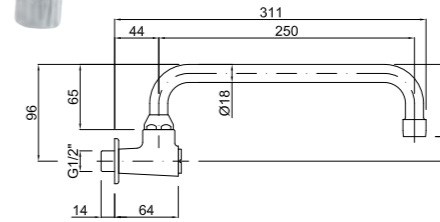

CÓDIGO Code Code	ACABADO Finish Finition	PRECIO Price Prix
MD0005-00	CROMO Chrome Chrome	37,75 €

Fregadero ducha extraíble
Toilet ABS Removable hand showers
Évier douche extractible

CÓDIGO Code Code	ACABADO Finish Finition	PRECIO Price Prix
MD0004-00	CROMO Chrome Chrome	17,10 €