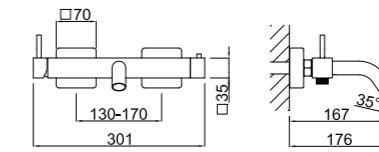

Grupo Monomando de Baño-Ducha
Single Lever Bath-Shower Mixer
Mitigeur Bain-Douche

CÓDIGO Code Code	ACABADO Finish Finition	PRECIO Price Prix
74B320A00	CROMO Chrome Chrome	326,20 €