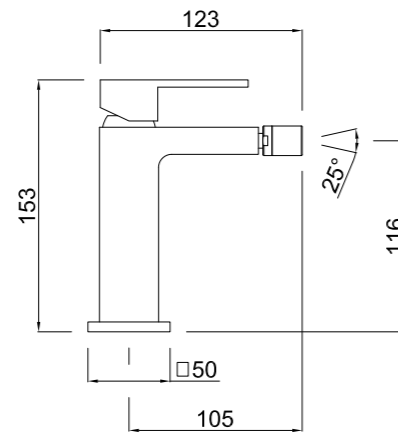

Monomando de Bidé
Single Lever Bidet
Mitigeur Bidet

CÓDIGO Code Code	ACABADO Finish Finition	PRECIO Price Prix
306560000	CROMO Chrome Chrome	143,55 €
30656001P	NEGRO MATE Matt Black Noir Mat	171,70 €
30656001K	BLANCO MATE Matt White Blanc Mat	175,65 €
306560060	NÍQUEL SATINADO Satin nickel Nickel satiné	200,70 €

12