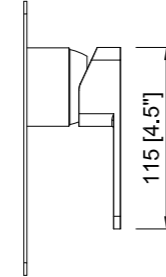

ARA

CÓDIGO Code Code	ACABADO Finish Finition	PRECIO Price Prix

56T900300	CROMO Chrome Chrome	84,75 €
56T90031P	NEGRO MATE Matt Black Noir Mat	109,95 €
56T90031K	BLANCO MATE Matt White Blanc Mat	111,90 €
56T900360	NÍQUEL SATINADO Satin nickel Nickel satiné	138,70 €