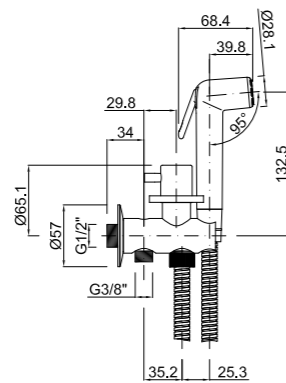

Grifo inodoro un agua

Toilet tap with shower closing
Mitigeur WC avec douchette

CÓDIGO Code Code	ACABADO Finish Finition	PRECIO Price Prix
644650A00	CROMO Chrome Chrome	130,35 €

Salida de agua para llenado de cisterna
Water outlet for tank filling
Sortie d'eau pour remplir la chasse