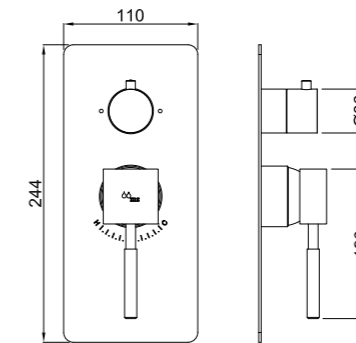

TETRA

CÓDIGO Code Code	ACABADO Finish Finition	PRECIO Price Prix
74T800300	CROMO Chrome Chrome	142,50 €

12