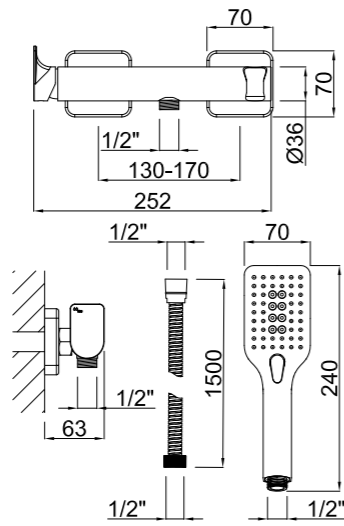

Monomando de Ducha
Shower Single Lever
Mitigeur Douche

CÓDIGO Code Code	ACABADO Finish Finition	PRECIO Price Prix
566220C00*	CROMO Chrome Chrome	181,95 €
566228C1P*	NEGRO MATE Matt Black Noir Mat	266,00 €
566228C1K*	BLANCO MATE Matt White Blanc Mat	262,25 €
566220060	NÍQUEL SATINADO Satin nickel Nickel satiné	290,90 €

*Con mango de ducha con 3 funciones
With 3 functions hand-shower
Avec douchette à 3 voies

8