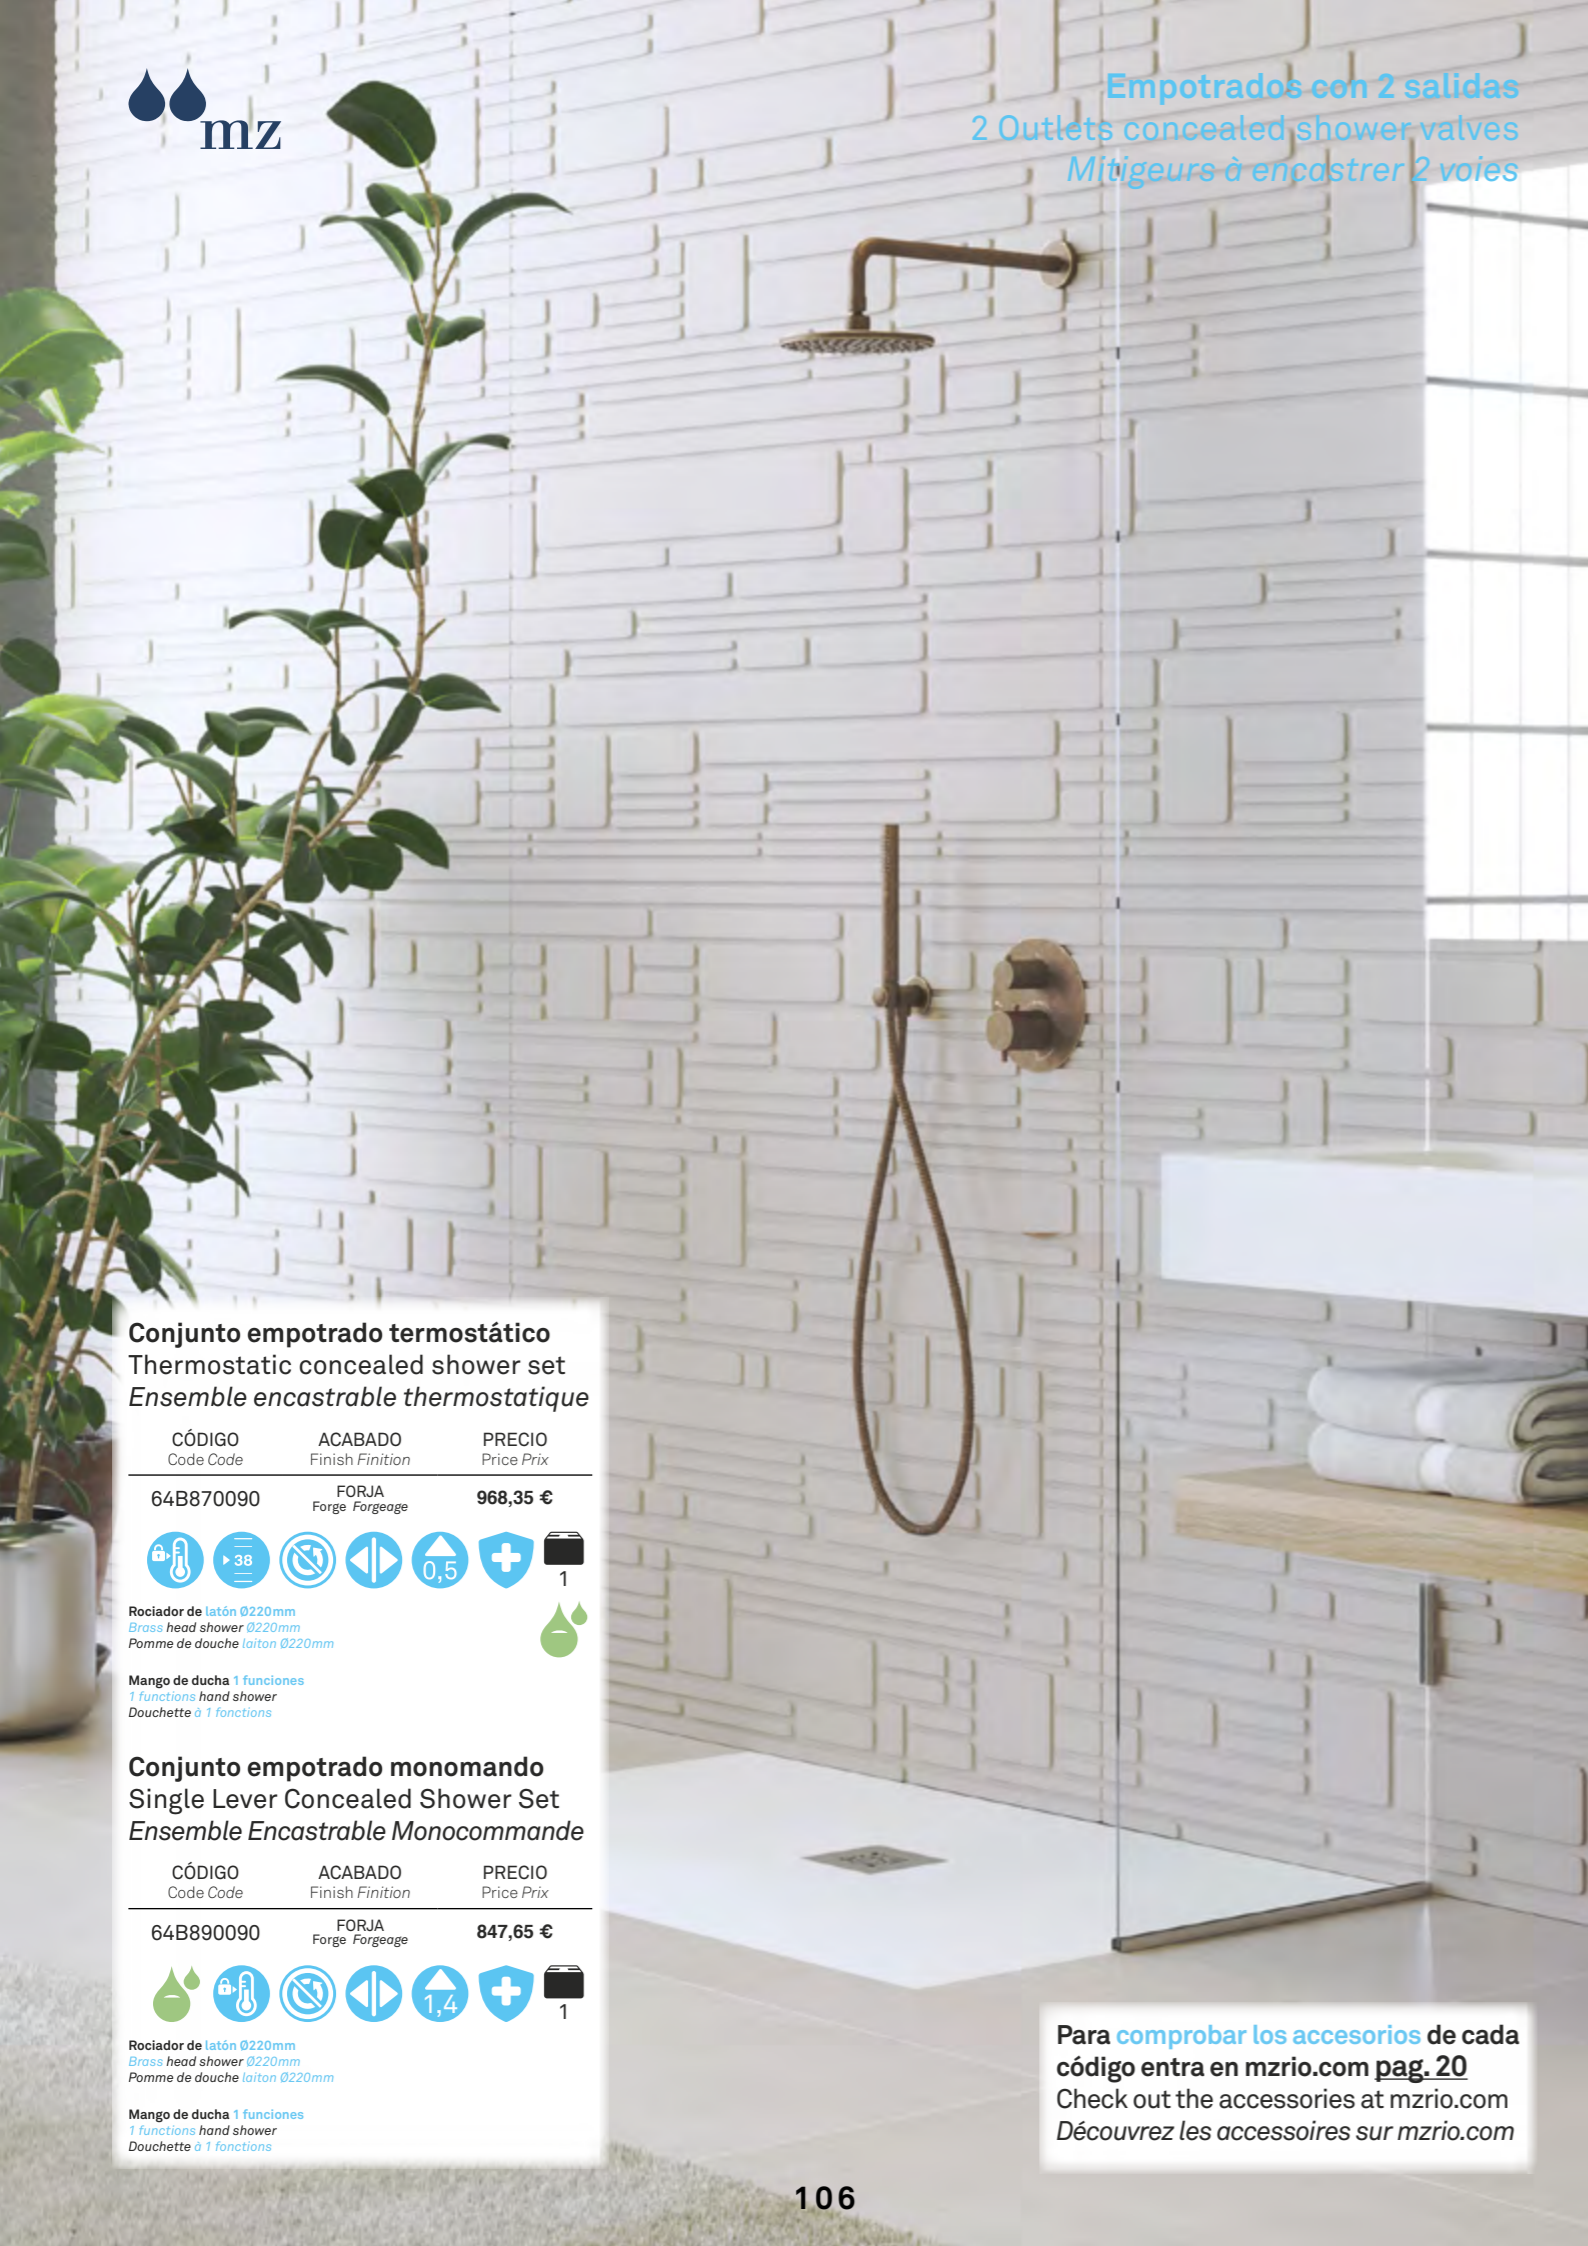

Empotrados con 2 salidas
2 Outlets concealed shower valves
Mitigeurs à encastrer 2 voies

Conjunto empotrado termostático
Thermostatic concealed shower set
Ensemble encastrable thermostatique

CÓDIGO Code Code	ACABADO Finish Finition	PRECIO Price Prix
64B870090	FORJA Forge Forgeage	968,35 €

Rociador de latón Ø220mm
Brass head shower Ø220mm
Pomme de douche laiton Ø220mm

Mango de ducha 1 funciones
1 functions hand shower
Douchette à 1 fonctions

Conjunto empotrado monomando
Single Lever Concealed Shower Set
Ensemble Encastrable Monocommande

CÓDIGO Code Code	ACABADO Finish Finition	PRECIO Price Prix
64B890090	FORJA Forge Forgeage	847,65 €

Rociador de latón Ø220mm
Brass head shower Ø220mm
Pomme de douche laiton Ø220mm

Mango de ducha 1 funciones
1 functions hand shower
Douchette à 1 fonctions

Para comprobar los accesorios de cada código entra en mzrio.com pag. 20
Check out the accessories at mzrio.com
Découvrez les accessoires sur mzrio.com