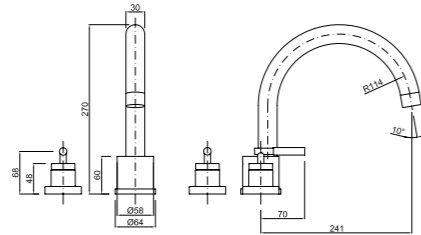

Batería de baño sobremesa
Deck Mount Bath Faucet
Mélangeur Trois Trous Bain

CÓDIGO Code Code	ACABADO Finish Finition	PRECIO Price Prix
648550200	CROMO Chrome Chrome	493,40 €

Hasta agotar existencias
While stock lasts
Dans la limite des stocks disponibles