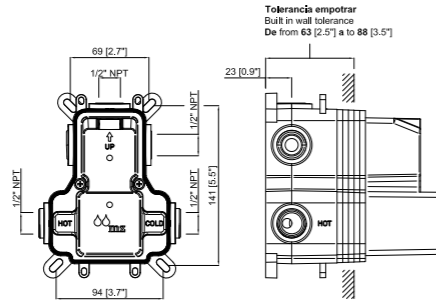

Válvula Redonda Termostática 2 Salidas de Doble Función

Thermostatic Valve 2 Ways *Mitigeur Thermostatique à Encastrer 2 Voies*