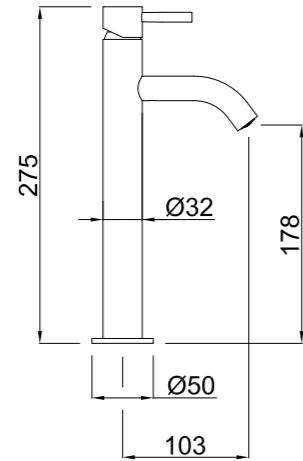

Monomando Alto de Lavabo
High Single Lever Faucet
Mitigeur Lavabo Haut

CÓDIGO Code Code	ACABADO Finish Finition	PRECIO Price Prix
11L220000	CROMO Chrome Chrome	163,05 €
11L22001P	NEGRO MATE Matt Black Noir Mat	183,50 €
11L22001K	BLANCO MATE Matt White Blanc Mat	187,20 €
11L220060	NÍQUEL SATINADO Satin nickel Nickel satiné	205,80 €
11L220069	ORO CEPILLADO PVD Brushed gold Or brossé	279,90 €

12