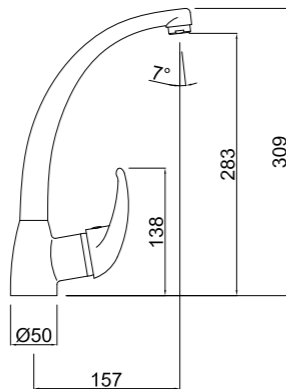

NOVA
Monomando de Fregadero Caño Alto
High Spout Sink Mixer
Mitigeur évier avec bec haut

CÓDIGO Code Code	ACABADO Finish Finition	PRECIO Price Prix
346760000	CROMO Chrome Chrome	124,30 €