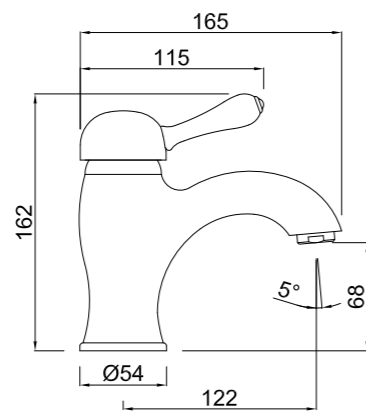

Monomando de Lavabo
Single Lever Lavatory
Mitigeur Lavabo

CÓDIGO Code Code	ACABADO Finish Finition	PRECIO Price Prix
536460000	CROMO Chrome Chrome	159,00 €
536460040	BRONCE VIEJO Old bronze Bronze ant.	195,95 €
536460060	NÍQUEL SATINADO Satin nickel Nickel satiné	199,95 €
536460090	FORJA Forge Forgeage	209,90 €