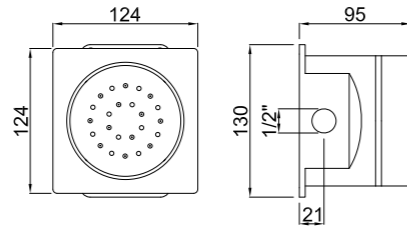

GAMA DUCHAS

SHOWER RANGE

GAMME DOUCHES

Jet de hidromasaje empotrado

Hydromassage concealed jet

Jet d'hydromassage encastrable

CÓDIGO Code Code	ACABADO Finish Finition	PRECIO Price Prix
JD0011-00	CROMO Chrome Chrome	102,95 €

Hecho de latón
Made of brass
En latón

360° 21

Caudal máximo: 10,2 l/min (2,7 GPM) a 3 bar (60 psi)
Maximum water flow: 10,2 l/min (2,7 GPM) to 3 bar (60 psi)
Débit d'eau maximal: 10,2 l/min (2,7 GPM) à 3 bar (60 psi)