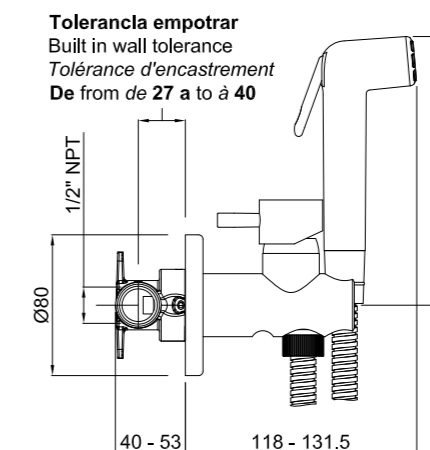

Grifo inodoro empotrado con agua fría y caliente
Concealed hot and cold water single lever bidet
Mitigeur WC encastré avec de l'eau chaude et froide

CÓDIGO Code Code	ACABADO Finish Finition	PRECIO Price Prix
642520A00	CROMO Chrome Chrome	137,35 €
642528A69	ORO CEPILLADO PVD Brushed gold Or brossé	359,17 €

Water flow: 9,5 l/min (2,50 GPM) to 3 bar (44 psi)
Caudal de agua: 9,5 l/min (2,50 GPM) a 3 bar (44 psi)
Débit d'eau: 9,5 l/min (2,50 GPM) a 3 bar (44 psi)

Mango de ducha ABS
ABS hand shower
Douchette en ABS