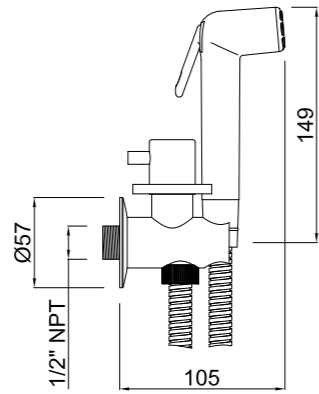

Grifos inodoros empotrados Agua Fria

Cold Water Built-in Toilet Taps *Mitigeur WC encastré Eau Froide*

Grifos inodoros empotrados Agua Fria

Cold Water Built-in Toilet Taps *Mitigeur WC encastré Eau Froide*

Monomando de Bidé Empotrado

Built-in Single Lever Bidet
Mitigeur WC encastré

CÓDIGO Code Code	ACABADO Finish Finition	PRECIO Price Prix
645150A00	CROMO Chrome Chrome	94,60 €

Mango de ducha ABS
ABS hand shower
Douchette en ABS