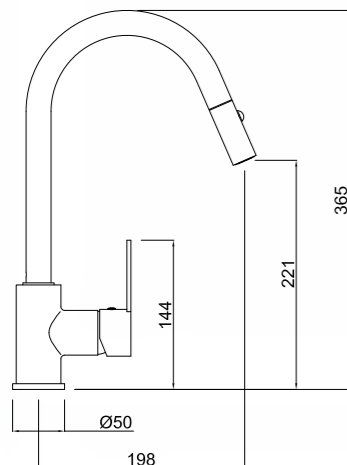

Función ducha
Shower function
Fonction douche

Función chorro
Jet function
Fonction jet

272