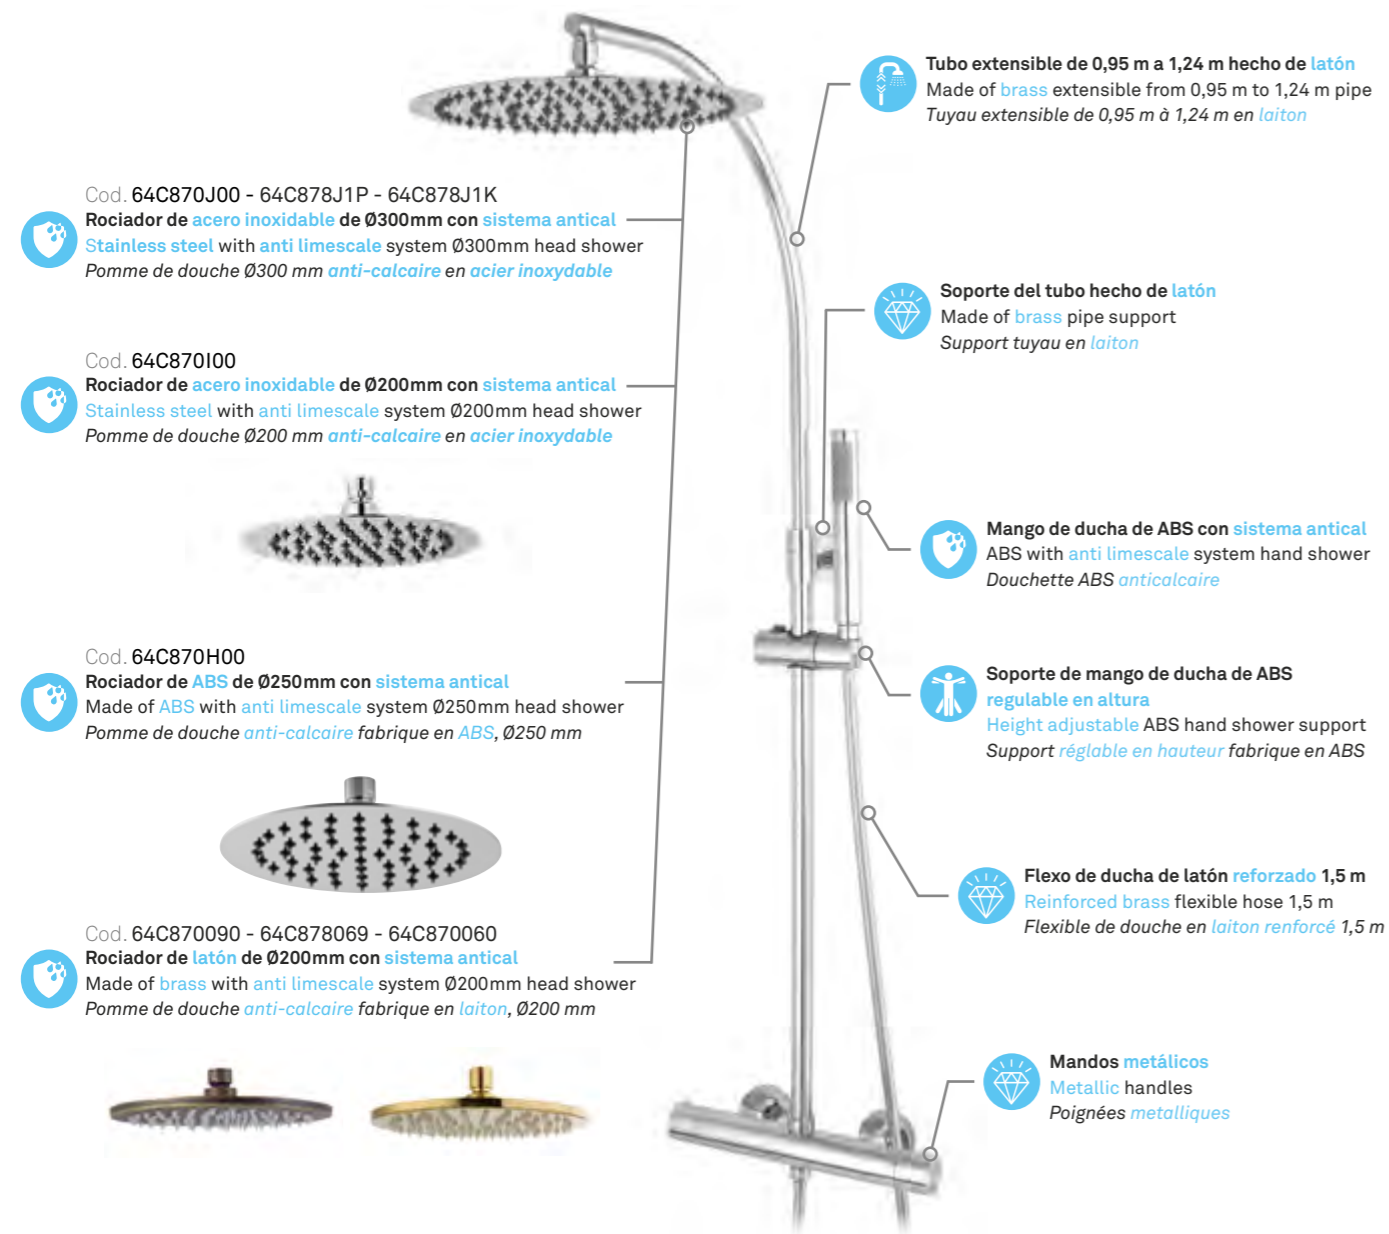

mz Columna de ducha termostática

Thermostatic shower column *Colonne de douche thermostatique*

Cod. 64C870J00 - 64C878J1P - 64C878J1K
Rociador de acero inoxidable de Ø300mm con sistema antical
Stainless steel with anti limescale system Ø300mm head shower
Pomme de douche Ø300 mm anti-calcaire en acier inoxydable

Cod. 64C870I00
Rociador de acero inoxidable de Ø200mm con sistema antical
Stainless steel with anti limescale system Ø200mm head shower
Pomme de douche Ø200 mm anti-calcaire en acier inoxydable

Cod. 64C870H00
Rociador de ABS de Ø250mm con sistema antical
Made of ABS with anti limescale system Ø250mm head shower
Pomme de douche anti-calcaire fabrique en ABS, Ø250 mm

Cod. 64C870090 - 64C878069 - 64C870060
Rociador de latón de Ø200mm con sistema antical
Made of brass with anti limescale system Ø200mm head shower
Pomme de douche anti-calcaire fabrique en laiton, Ø200 mm

Tubo extensible de 0,95 m a 1,24 m hecho de latón
Made of brass extensible from 0,95 m to 1,24 m pipe
Tuyau extensible de 0,95 m à 1,24 m en laiton

Soporte del tubo hecho de latón
Made of brass pipe support
Support tuyau en laiton

Mango de ducha de ABS con sistema antical
ABS with anti limescale system hand shower
Douchette ABS anticalcaire

Soporte de mango de ducha de ABS regulable en altura
Height adjustable ABS hand shower support
Support réglable en hauteur fabrique en ABS

Flexo de ducha de latón reforzado 1,5 m
Reinforced brass flexible hose 1,5 m
Flexible de douche en laiton renforcé 1,5 m

Mandos metálicos
Metallic handles
Poignées métalliques