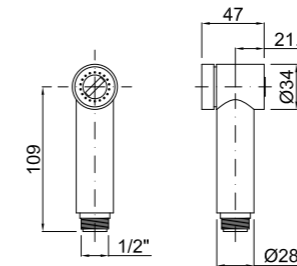

Mango de ducha inodoro con sistema antigoteo Toilet no-drip system hand shower Douchette hygiene pour WC avec système anti-goutte

CÓDIGO Code Code	ACABADO Finish Finition	PRECIO Price Prix
MD0031-00	CROMO Chrome Chrome	32,30 €
MD0031-1P	NEGRO MATE Matt Black Noir Mat	46,55 €

Hecho de ABS
Made of ABS
En ABS