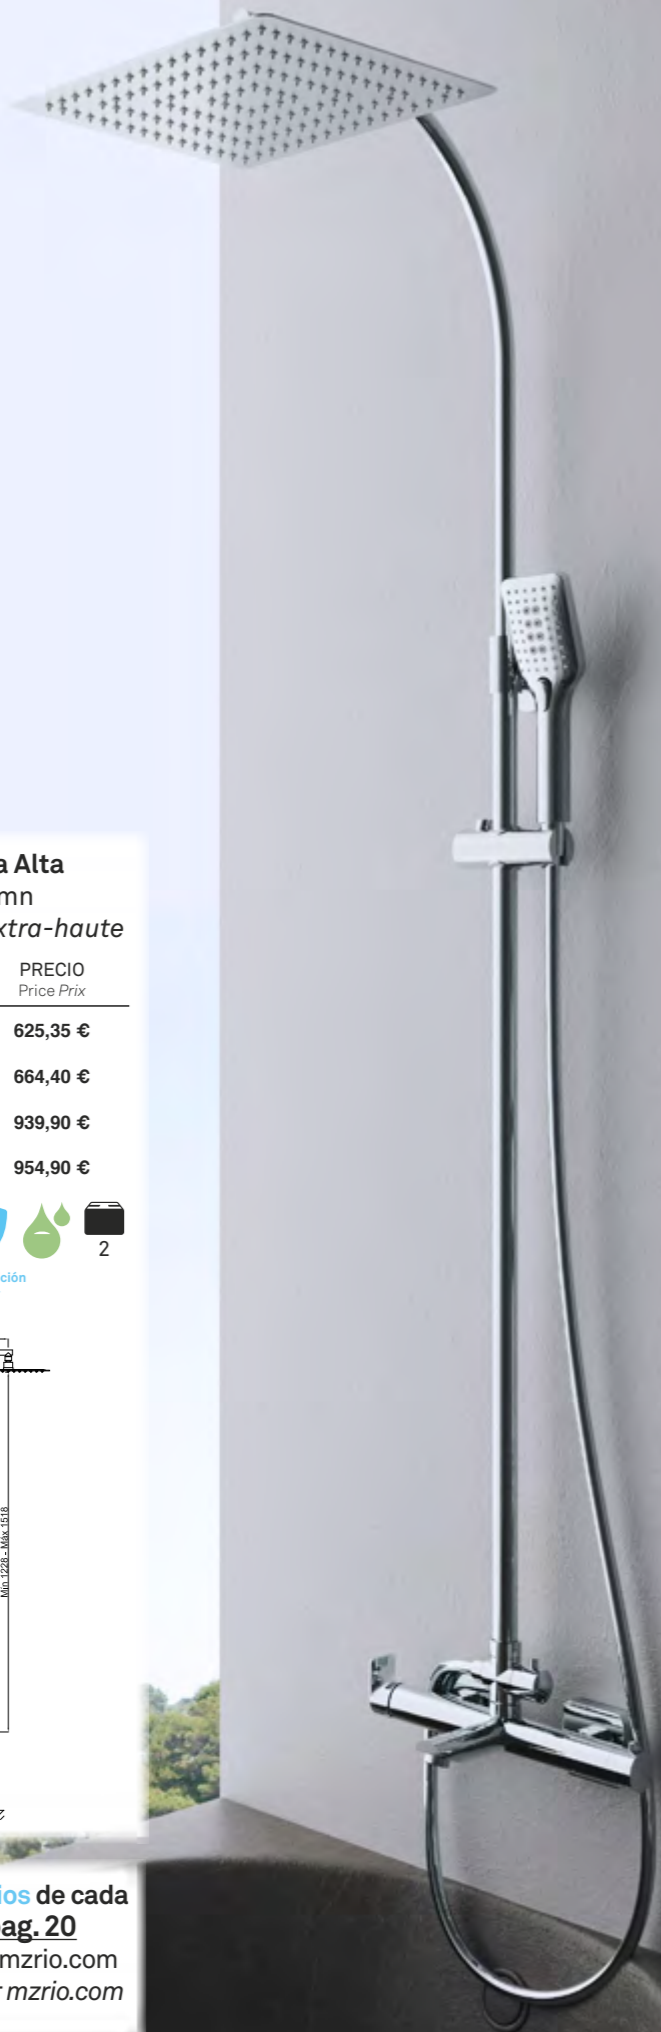

Columna Monomando Extra Alta
Extra Tall Single Lever Column
Colonne Monocommande Extra-haute

CÓDIGO Code Code	ACABADO Finish Finition	PRECIO Price Prix
56C520L00*	CROMO Chrome Chrome	625,35 €
56C520C00	CROMO Chrome Chrome	664,40 €
56C528C1P	NEGRO MATE Matt Black Noir Mat	939,90 €
56C528C1K	BLANCO MATE Matt White Blanc Mat	954,90 €

*Con rociador abs 250 mm y mango de ducha con 1 posición
With 250mm shower head and 1 function hand-shower
Avec 250 mm pomme de douche et douchette à 1 voie