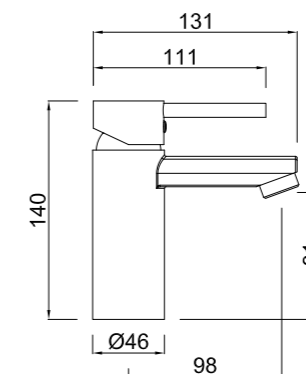

Monomando Lavabo
Single Lever Faucet
Mitigeur Lavabo

CÓDIGO Code Code	ACABADO Finish Finition	PRECIO Price Prix
646430000	CROMO Chrome Chrome	93,25 €