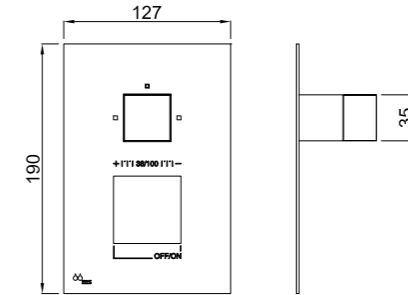

Válvula Redonda Termostática 2 Salidas de Doble Función

Thermostatic Valve 2 Ways *Mitigeur Thermostatique à Encastrer 2 Voies*

CÓDIGO Code Code	ACABADO Finish Finition	PRECIO Price Prix
VDE072-00	CROMO Chrome Chrome	343,60 €
VDE072-1P	NEGRO MATE Matt Black Noir Mat	350,75 €
VDE072-1K	BLANCO MATE Matt White Blanc Mat	357,10 €
VDE072-60	NÍQUEL SATINADO Satin nickel Nickel satiné	371,30 €
VDE072-90	FORJA Forge Forgeage	372,80 €
VDE072-69	ORO CEPILLADO PVD Brushed gold Or brossé	404,90 €

Válvula Cuadrada Termostática 2 Salidas de Doble Función

2 Ways Thermostatic Valve *Mitigeur Thermostatique à Encastrer 2 Voies*

CÓDIGO Code Code	ACABADO Finish Finition	PRECIO Price Prix
VDE074-00	CROMO Chrome Chrome	431,30 €
VDE074-1P	NEGRO MATE Matt Black Noir Mat	443,35 €
VDE074-1K	BLANCO MATE Matt White Blanc Mat	451,40 €
VDE074-60	NÍQUEL SATINADO Satin nickel Nickel satiné	468,50 €

Water flow: 16 l/min (4,2 GPM) to 3 bar (44 psi)
Caudal de agua: 16 l/min (4,2 GPM) a 3 bar (44 psi)
Débit d'eau: 16 l/min (4,2 GPM) a 3 bar (44 psi)

Trim Termostático 2 Salidas

2 Ways Thermostatic Trim *Trim Thermostatique 2 Sorties*

Trim Termostático 2 Salidas

2 Ways Thermostatic Trim *Trim Thermostatique 2 Sorties*

ARA

CÓDIGO Code Code	ACABADO Finish Finition	PRECIO Price Prix
56T700300	CROMO Chrome Chrome	107,00 €
56T70031P	NEGRO MATE Matt Black Noir Mat	150,95 €
56T70031K	BLANCO MATE Matt White Blanc Mat	152,30 €
56T700360	NÍQUEL SATINADO Satin nickel Nickel satiné	159,95 €

12

CUBIC

CÓDIGO Code Code	ACABADO Finish Finition	PRECIO Price Prix
30T700400	CROMO Chrome Chrome	118,75 €
30T70041P	NEGRO MATE Matt Black Noir Mat	142,20 €
30T70041K	BLANCO MATE Matt White Blanc Mat	145,65 €
30T700460	NÍQUEL SATINADO Satin nickel Nickel satiné	159,95 €

12

MINIMA