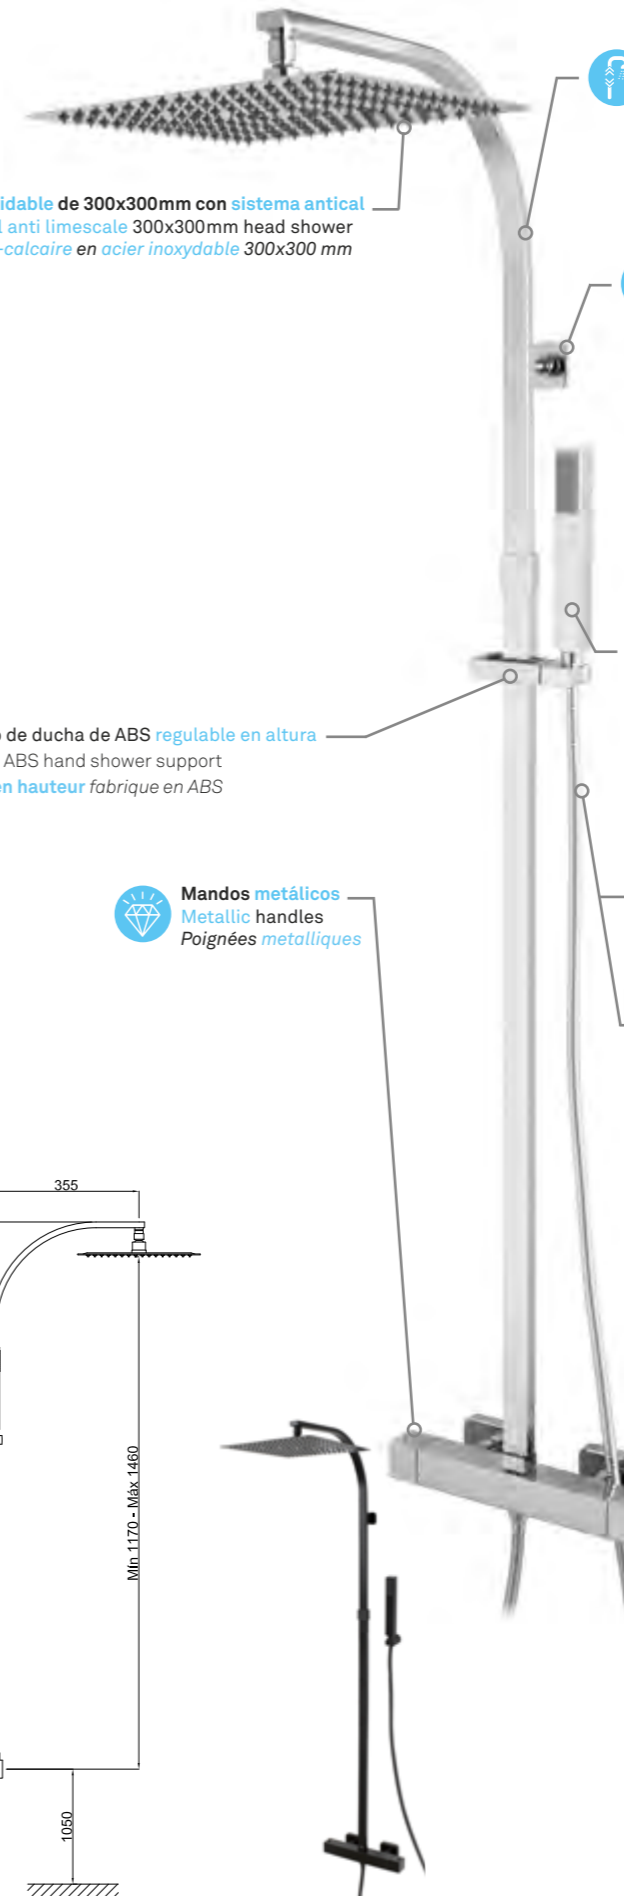

Columna de ducha termostática extra alta
Extra tall thermostatic column *Colonne thermostatique extra-haute*

Rociador de acero inoxidable de 300x300mm con sistema antical
Made of stainless steel anti limescale 300x300mm head shower
Pomme de douche anti-calcaire en acier inoxydable 300x300 mm

Tubo extensible de 1,3 m a 1,6 m hecho de latón
Made of brass extensible from 1,3 m to 1,6 m pipe
Tuyau extensible de 1,3 m à 1,6 m en laiton

Soporte del tubo hecho de latón
Made of brass pipe support
Support tuyau en laiton

Mango de ducha de ABS con sistema antical
ABS with anti limescale system hand shower
Douchette ABS anticalcaire

Soporte de mango de ducha de ABS regulable en altura
Height adjustable ABS hand shower support
Support réglable en hauteur fabrique en ABS

Mandos metálicos
Metallic handles
Poignées métalliques

Cod. 30C970J00
Flexo de ducha de latón reforzado 1,5 m
Reinforced brass flexible hose 1,5 m
Flexible de douche en laiton reforcé 1,5 m

Cod. 30C978J1P
Flexo antitorsión de ducha de PVC
Anti-torsion PVC flexible hose
Flexible de douche en PVC anti-torsion

Inversor cerámico integrado en el cuerpo
Ceramic integrated in body diverter
Inverseur céramique intégré dans le corps

CUBIC

CÓDIGO Code Code	ACABADO Finish Finition	PRECIO Price Prix
30C970J00	CROMO Chrome Chrome	599,95 €
30C978J1P	NEGRO MATE Matt Black Noir Mat	873,05 €

Cartucho termostático anticalcaire
Anti limescale thermostatic cartridge
Cartouche thermostatique anticalcaire

Inversor cerámico integrado en el cuerpo
Ceramic integrated in body diverter
Inverseur céramique intégré dans le corps

Para comprobar los accesorios de cada código entra en mzrio.com pag. 20
Check out the accessories at mzrio.com
Découvrez les accessoires sur mzrio.com