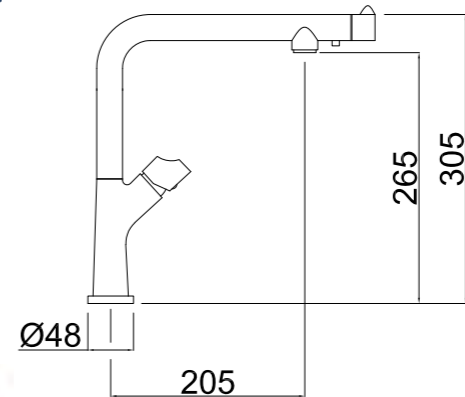

BORIKEN
Monomando Fregadero para Osmosis
Single lever sink for osmosis
Mitigeur évier pour osmose

CÓDIGO Code Code	ACABADO Finish Finition	PRECIO Price Prix
50F120000	CROMO Chrome Chrome	183,50 €
50F12001P	NEGRO MATE Matt Black Noir Mat	299,90 €
50F12001K	BLANCO MATE Matt White Blanc Mat	289,90 €
50F120040	BRONCE VIEJO Old bronze Bronze ant.	322,90 €
50F120090	FORJA Forge Forgeage	329,00 €

Con caño doble función
With dual function spout
Avec bec à double fonction

Equipo de osmosis no incluido
Osmosis equipment not included
L'équipement d'osmose n'est pas inclus