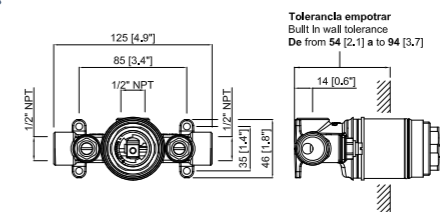

Válvula Monomando 1 Salida Universal
1 Way Single Lever Valve Universal
Mitigeur Monocommande 1 Sortie Universel

CÓDIGO Code Code	ACABADO Finish Finition	PRECIO Price Prix
CMD011-99	COLOR MATERIAL Own Colour Couleur du matériel	116,80 €

Water flow: 17 l/min (4,5 GPM) to 3 bar (44 psi)
Caudal de agua: 17 l/min (4,5 GPM) a 3 bar (44 psi)
Débit d'eau: 17 l/min (4,5 GPM) a 3 bar (44 psi)