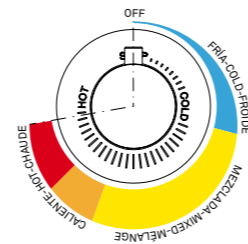

MINIMA Conjunto 2 Salidas con Cartucho Progresivo

Single Lever 2 Ways Set with Progressive Cartridge

Ensemble de Douche de 2 Voies a Cartouche Progressive

CÓDIGO Code Code	ACABADO Finish Finition	PRECIO Price Prix
11E2D0J00	CROMO Chrome Chrome	591,85 €
11E2D0J1P	NEGRO MATE Matt Black Noir Mat	712,80 €
11E2D0J1K	BLANCO MATE Matt White Blanc Mat	756,00 €
11E2D0060*	NÍQUEL SATINADO Satin nickel Nickel satiné	822,10 €
11E2D0090*	FORJA Forge Forgeage	896,00 €