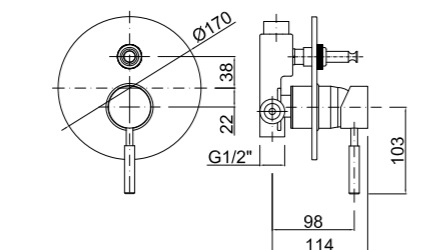

Trim con Válvula monomando de 2 salidas 2 Ways Single Lever Trim and Valve Trim et Mitigeur à encastrer 2 voies

CÓDIGO Code Code	ACABADO Finish Finition	PRECIO Price Prix
646160400	CROMO Chrome Chrome	148,80 €

Inversor de muelle
Push/pull diverter
Inverseur poussé/tiré

Con la grifería con sistema MZ+flow podrás crear tu propio espacio de hidromasaje a medida, colocando todos los accesorios que quieras.

Los grifos MZ+flow gracias a su gran caudal permiten encender varios accesorios de baño a la vez, para que cada día el momento de la ducha sea una experiencia nueva y relajante.

With MZ+flow system faucets you will be able to create your own hydro-massage space, adding all shower accessories you could wish.

MZ+flow faucets thanks to its high flow rate lets you turn on many shower accessories at the same time, making your every day shower time a new and relaxing experience.

Grifería empotrada de gran caudal
High flow concealed shower valves
Mitigeur encastré haut débit

Avec les robinets avec le système de MZ+flow, vous pouvez créer votre propre espace d'hydromassage, en plaçant tous les accessoires souhaités.

Les robinets MZ+flow, grâce à leur important débit d'eau, vous permettent d'utiliser plusieurs accessoires en même temps, pour que chaque jour votre douche soit une expérience nouvelle et relaxante.