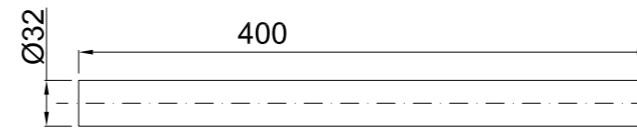

Tubo latón con valona
Brass tube with collar
Tube Laiton Avec Rebord

CÓDIGO Code Code	ACABADO Finish Finition	PRECIO Price Prix
601200	CROMO Chrome Chrome ø 32 x 300	6,15 €

21o84

Tubo latón con valona
Brass tube with collar
Tube Laiton Avec Rebord

CÓDIGO Code Code	ACABADO Finish Finition	PRECIO Price Prix
603600*	CROMO Chrome Chrome ø 32 x 400	11,20 €
60361P	NEGRO MATE Matt Black Noir Mat ø 32 x 400	24,10 €
60361K	BLANCO MATE Matt White Blanc Mat ø 32 x 400	25,95 €
603640	BRONCE VIEJO Bronze Bronze ø 32 x 400	34,25 €
603660	NÍQUEL SATINADO Satin nickel, Nickel satiné ø 32 x 400	37,90 €

16o48 8

Tubo latón
Brass tube
Tube Laiton

CÓDIGO Code Code	ACABADO Finish Finition	PRECIO Price Prix
60800	CROMO Chrome Chrome 32 Ø x 400 mm	10,20 €
6081P*	NEGRO MATE Matt Black Noir Mat 32 Ø x 400 mm	22,45 €
60840	BRONCE VIEJO Bronze Bronze 32 Ø x 400 mm	37,50 €
60860	NÍQUEL SATINADO Satin nickel, Nickel satiné ø 32 x 400	37,60 €

16o48 8

Tubo flexible ø 32 x 300 mm, cobre
Flexible tube 32 ø x 300 mm, copper
Tube Flexible Ø 32x300 Mm Cuivre, cuivre

CÓDIGO Code Code	ACABADO Finish Finition	PRECIO Price Prix
601500	CROMO Chrome Chrome	15,50 €

21o105