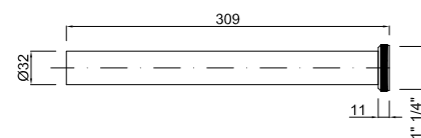

Sumidero inspeccionable 10 x 10 cm Ø 50 mm, con válvula antiretorno
Self-closed floor drain, 10 x 10 cm, un-
tireturn valve, Ø 50 mm
Vidage Douche Encastré Reviewable

CÓDIGO Code Code	ACABADO Finish Finition	PRECIO Price Prix
180400001	INOX STEEL	16,00 €

Capacidad de desagüe 24 l/min (6,4 gpm)
24 l/min waste flow (6,4 gpm)
Capacité d'évacuation 24 l/min (6,4 gpm)

50