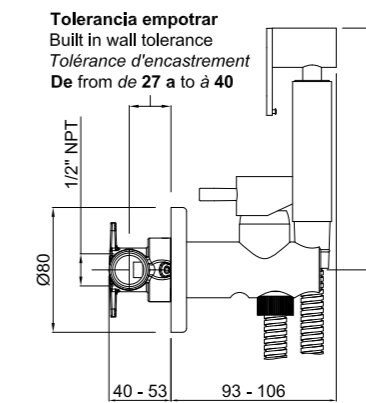

Grifo inodoro empotrado con agua fría y caliente
Concealed hot and cold water single lever bidet
Mitigeur WC encastré avec de l'eau chaude et froide

CÓDIGO Code Code	ACABADO Finish Finition	PRECIO Price Prix
642520000	CROMO Chrome Chrome	183,15 €

Water flow: 8,5 l/min (2,24 GPM) to 3 bar (44 psi)
Caudal de agua: 8,5 l/min (2,24 GPM) a 3 bar (44 psi)
Débit d'eau: 8,5 l/min (2,24 GPM) a 3 bar (44 psi)

Mango de ducha de latón
Brass hand shower
Douchette en laiton