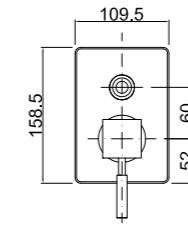

TETRA

Trim con Válvula Monomando 2 Salidas
Single Lever Trim and Valve 2 Ways
Trim et Mitigeur Monocommande à Encastrer 2 Voies

CÓDIGO Code Code	ACABADO Finish Finition	PRECIO Price Prix
746160400	CROMO Chrome Chrome	137,30 €

Hasta agotar existencias
While stock lasts
Dans la limite des stocks disponibles

Inversor de muelle
Push/pull diverter
Inverseur poussé/tiré