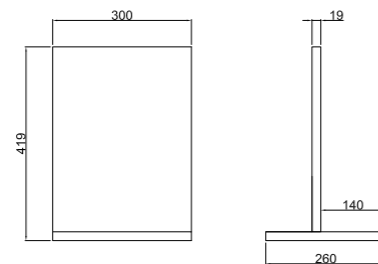

00245

Expositor de sobremesa para grifería

Tabletop faucet display
Presentoir robinetterie

Envío sin cargo con pedidos de mínimo 5 juegos.
Free shipping on orders over 5 faucets.
Expédition gratuite pour les commandes de plus de 5 robinets.