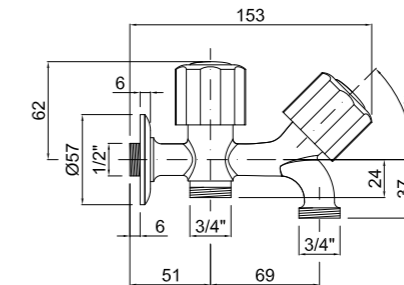

CÓDIGO Code Code	ACABADO Finish Finition	PRECIO Price Prix
413002800	CROMO Chrome Chrome	67,80 €

Montura Jansen
 Jansen closing
 Tête à clapet

Grifo de lavadora doble
 Double washing machine tap
 Robinet double machine à laver