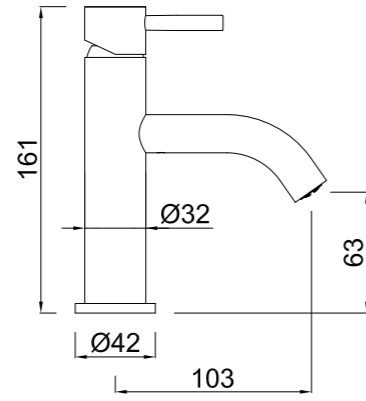

Monomando Lavabo
Single Lever Faucet
Mitigeur Lavabo

CÓDIGO Code Code	ACABADO Finish Finition	PRECIO Price Prix
116460000	CROMO Chrome Chrome	128,35 €
11646001P	NEGRO MATE Matt Black Noir Mat	146,85 €
11646001K	BLANCO MATE Matt White Blanc Mat	149,90 €
116460060	NÍQUEL SATINADO Satin nickel Nickel satiné	166,55 €
116460090	FORJA Forge Forgeage	193,85 €
116460069	PVD ORO CEPILLADO Brushed gold Or brossé	225,25 €

12