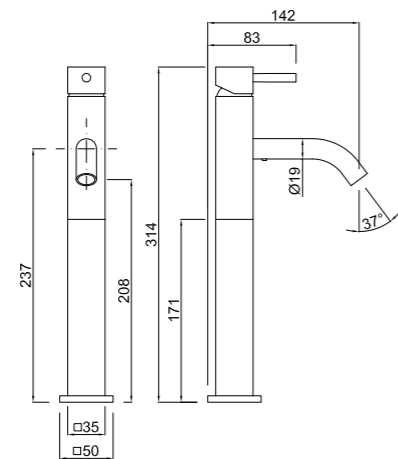

Monomando Lavabo
Single Lever Faucet
Mitigeur Lavabo

CÓDIGO Code Code	ACABADO Finish Finition	PRECIO Price Prix
747360000	CROMO Chrome Chrome	234,25 €

Con *prolongador*
With *high profile*
Avec *prolongeur*