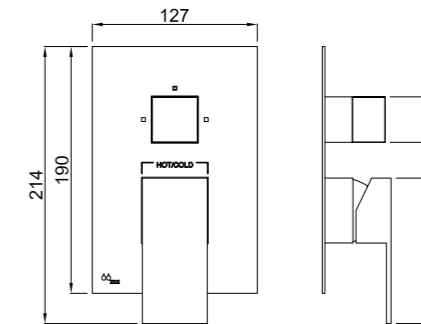

Empotrados con 3 salidas
3 Ways shower built-in
Mitigeurs à encastrer 3 voies

Conjunto Empotrado Termostático
Concealed Thermostatic Bath Set
Ensemble Thermostatique Á Encastrer

CÓDIGO Code Code	CROMO Chrome Chrome	PRECIO Price Prix
VDE075-00	VÁLVULA Valve Vanne	449,75 €
30T700400	PLAFÓN Trim Trim	118,75 €
200011301	ROCIADOR Head Pomme	224,95 €
080004000	KIT DUCHA Shower Kit Kit Douche	68,05 €
CFB010-00	CAÑO Spout Bec	136,15 €
Total		997,65 €

Conjunto Empotrado Monomando
Concealed Single Lever Bath Set
Ensemble Monocommande Á Encastrer

CÓDIGO Code Code	CROMO Chrome Chrome	PRECIO Price Prix
VDE093-99	VÁLVULA Valve Vanne	199,95 €
30T800400	PLAFÓN Trim Trim	169,95 €
200011301	ROCIADOR Head Pomme	224,95 €
080004000	KIT DUCHA Shower Kit Kit Douche	68,05 €
CFB010-00	CAÑO Spout Bec	136,15 €
Total		719,05 €

Rociador de acero inoxidable Ø300mm
Stainless steel head shower Ø300mm
Pomme de douche acier inoxydable Ø300mm

Mango de ducha ABS 3 funciones
ABS 3 functions hand shower
Douchette ABS à 3 fonctions

Para comprobar los accesorios de cada código entra en mzrio.com pag. 20
Check out the accessories at mzrio.com
Découvrez les accessoires sur mzrio.com

Trim Termostático 3 Salidas
Thermostatic Trim 3 Ways
Trim Thermostatique 3 Voies

CÓDIGO Code Code	ACABADO Finish Finition	PRECIO Price Prix
30T700400	CROMO Chrome Chrome	118,75 €
30T70041P	NEGRO MATE Matt Black Noir Mat	142,20 €
30T70041K	BLANCO MATE Matt White Blanc Mat	145,65 €
30T700460	NÍQUEL SATINADO Satin nickel Nickel satiné	159,95 €

12

Válvula Termostática 3 Salidas
3 Ways Single Lever Valve
Mitigeur Thermostatique 3 Voies

CÓDIGO Code Code	ACABADO Finish Finition	PRECIO Price Prix
VDE075-00	CROMO Chrome Chrome	449,75 €
VDE075-1P	NEGRO MATE Matt Black Noir Mat	462,10 €
VDE075-1K	BLANCO MATE Matt White Blanc Mat	470,45 €
VDE075-60	NÍQUEL SATINADO Satin nickel Nickel satiné	487,55 €

Water flow: 16 l/min (4,2 GPM) a 3 bar (44 psi)
Caudal de agua: 16 l/min (4,2 GPM) a 3 bar (44 psi)
Débit d'eau: 16 l/min (4,2 GPM) a 3 bar (44 psi)

Trim Monomando 3 Salidas
Single Lever Trim 3 Ways
Trim Monocommande 3 Voies

CÓDIGO Code Code	ACABADO Finish Finition	PRECIO Price Prix
30T800400	CROMO Chrome Chrome	169,95 €
30T80041P	NEGRO MATE Matt Black Noir Mat	196,50 €
30T80041K	BLANCO MATE Matt White Blanc Mat	201,50 €
30T800460	NÍQUEL SATINADO Satin nickel Nickel satiné	231,00 €

12

Válvula Monomando 3 Salidas Universal
3 Ways Single Lever Valve Universal
Mitigeur Monocommande 3 Sorties Universel

CÓDIGO Code Code	ACABADO Finish Finition	PRECIO Price Prix
VDE093-99	COLOR MATERIAL Own Colour Couleur du matériel	199,95 €

Water flow: 14 l/min (3,7 GPM) a 3 bar (44 psi)
Caudal de agua: 14 l/min (3,7 GPM) a 3 bar (44 psi)
Débit d'eau: 14 l/min (3,7 GPM) a 3 bar (44 psi)