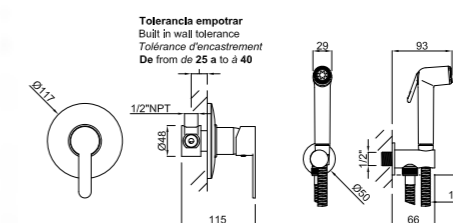

Monomando inodoro empotrado

Concealed single lever bidet
Mitigeur WC encastré

CÓDIGO Code Code	ACABADO Finish Finition	PRECIO Price Prix
2898A0A00	CROMO Chrome Chrome	123,25 €

Mango de ducha ABS
ABS hand shower
Douchette en ABS

IMPORTANTE: Cerrar el grifo cuando no este en uso
IMPORTANT: Turn off the faucet when not in use.
IMPORTANT: Fermez le robinet lorsque vous ne l'utilisez pas.