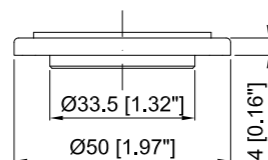

Aro base
Base Plate
Anneau de Base

CÓDIGO Code Code	ACABADO Finish Finition	PRECIO Price Prix
ABJ001-00	CROMO Chrome Chrome	7,85 €