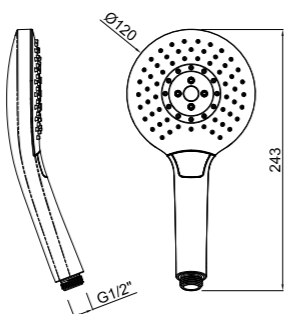

Mango de ducha Ulan-3

Mango de ducha Ulan-3

Mango de ducha Ulan-3

CÓDIGO Code Code	ACABADO Finish Finition	PRECIO Price Prix
690002400	CROMO Chrome Chrome	37,80 €
69000241P	NEGRO MATE Matt Black Noir Mat	42,15 €
69000251K	BLANCO MATE Matt White Blanc Mat	34,85 €

Mango 3 pos. de ABS
ABS 3 pos. hand shower
Poignée à 3 fonctions en ABS