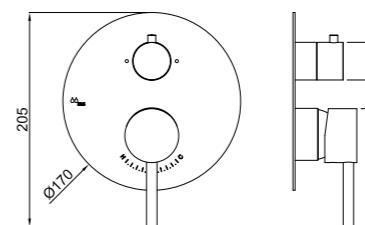

Rociador de acero inoxidable Ø300mm y mango de ducha 1 funcion
Stainless steel head shower Ø300mm and 1 function hand shower
Pomme de douche acier inoxydable Ø300mm et douchette à 1 fonction

*Mango de ducha 3 funciones
3 functions hand shower
Douchette à 3 fonctions

Conjunto empotrado monomando
Single Lever Concealed Shower Set
Ensemble Encastrable Monocommande

CÓDIGO Code Code	ACABADO Finish Finition	PRECIO Price Prix
64B890H00**	CROMO Chrome Chrome	474,15 €
64B890J00	CROMO Chrome Chrome	520,50 €
64B890F00*	CROMO Chrome Chrome	534,20 €
64B890J1P	NEGRO MATE Matt Black Noir Mat	637,65 €
64B890F1P*	NEGRO MATE Matt Black Noir Mat	670,20 €
64B890J1K	BLANCO MATE Matt White Blanc Mat	687,25 €
64B890F1K*	BLANCO MATE Matt White Blanc Mat	692,35 €
64B890090	FORJA Forge Forgeage	847,65 €
64B890069	ORO CEPILLADO PVD Brushed gold Or brossé	1.059,00 €

*Mango de ducha 3 funciones
3 functions hand shower
Douchette à 3 fonctions

**Rociador de ABS Ø250mm y mango de ducha 1 funcion
ABS head shower Ø250mm and 1 function hand shower
Pomme de douche ABS Ø250mm et douchette à 1 fonction

Para comprobar los accesorios de cada código entra en mzrio.com pag. 20
Check out the accessories at mzrio.com
Découvrez les accessoires sur mzrio.com

Trim Termostático 2 Salidas
Thermostatic Trim 2 Ways
Trim Thermostatique 2 Voies

CÓDIGO Code Code	ACABADO Finish Finition	PRECIO Price Prix
64T700500	CROMO Chrome Chrome	98,45 €
64T70051P	NEGRO MATE Matt Black Noir Mat	127,55 €
64T70051K	BLANCO MATE Matt White Blanc Mat	131,30 €
64T700560	NIQUEL SATINADO Satin nickel Nickel satiné	129,95 €
64T700590	FORJA Forge Forgeage	142,50 €
64T700569	ORO CEPILLADO PVD Brushed gold Or brossé	199,90 €

Válvula Termostática 2 Salidas
2 Ways Single Lever Valve
Mitigeur Thermostatique 2 Sorties

CÓDIGO Code Code	ACABADO Finish Finition	PRECIO Price Prix
VDE072-00	CROMO Chrome Chrome	343,60 €
VDE072-1P	NEGRO MATE Matt Black Noir Mat	350,75 €
VDE072-1K	BLANCO MATE Matt White Blanc Mat	357,10 €
VDE072-60	NIQUEL SATINADO Satin nickel Nickel satiné	371,30 €
VDE072-90	FORJA Forge Forgeage	378,80 €
VDE072-69	ORO CEPILLADO PVD Brushed gold Or brossé	404,90 €

Trim Monomando 2 Salidas
Single Lever Trim 2 Ways
Trim Monocommande 2 Voies

CÓDIGO Code Code	ACABADO Finish Finition	PRECIO Price Prix
64T800500	CROMO Chrome Chrome	122,35 €
64T80051P	NEGRO MATE Matt Black Noir Mat	167,10 €
64T80051K	BLANCO MATE Matt White Blanc Mat	163,20 €
64T800560	NIQUEL SATINADO Satin nickel Nickel satiné	188,95 €
64T800590	FORJA Forge Forgeage	184,95 €
64T800569	ORO CEPILLADO PVD Brushed gold Or brossé	263,95 €

Válvula Monomando 2 Salidas Universal
2 Ways Single Lever Valve Universal
Mitigeur Monocommande 2 Sorties Universel

CÓDIGO Code Code	ACABADO Finish Finition	PRECIO Price Prix
CMB033-99	COLOR MATERIAL Own Colour Couleur du matériel	189,45 €