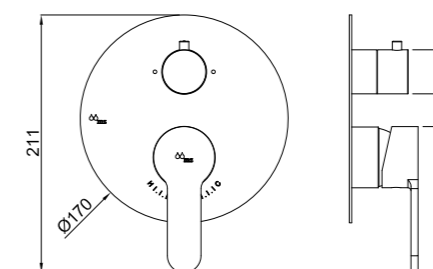

ACTIVA

CÓDIGO Code Code	ACABADO Finish Finition	PRECIO Price Prix
42T800500	CROMO Chrome Chrome	119,05 €

12

MINIMA

CÓDIGO Code Code	ACABADO Finish Finition	PRECIO Price Prix
64T800500	CROMO Chrome Chrome	122,35 €
64T80051P	NEGRO MATE Matt Black Noir Mat	167,10 €
64T80051K	BLANCO MATE Matt White Blanc Mat	163,20 €
64T800560	NÍQUEL SATINADO Satin nickel Nickel satiné	188,95 €
64T800590	FORJA Forge Forgeage	184,95 €
64T800569	ORO CEPILLADO PVD Brushed gold Or brossé	263,95 €

12