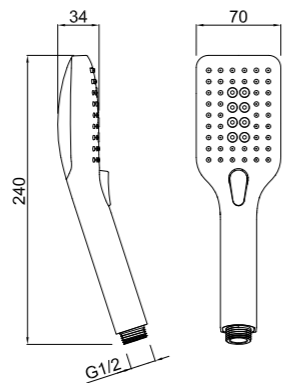

GAMA DUCHAS

SHOWER RANGE

GAMME DOUCHES

Mango de ducha Orona-3

Mango de ducha Orona-3

Mango de ducha Orona-3

CÓDIGO Code Code	ACABADO Finish Finition	PRECIO Price Prix
690002300	CROMO Chrome Chrome	26,75 €
69000231P	NEGRO MATE Matt Black Noir Mat	32,30 €
69000231K	BLANCO MATE Matt White Blanc Mat	30,05 €

Mango 3 pos. de ABS
ABS 3 pos. hand shower
Poignée à 3 fonctions en ABS