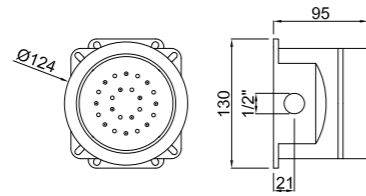

Jet de hidromasaje empotrado

Hydromassage concealed jet

Jet d'hydromassage encastrable

CÓDIGO Code Code	ACABADO Finish Finition	PRECIO Price Prix
JD0010-00	CROMO Chrome Chrome	92,95 €

Hecho de latón
Made of brass
En latón

360° 40

Hasta agotar existencias
While stock lasts
Dans la limite des stocks disponibles

Flexo de ducha ajuste cónico de PVC

PVC Connical connection flexible hose

Flexible douche écrou conique PVC

CÓDIGO Code Code	ACABADO Finish Finition	PRECIO Price Prix
FD0011-00	CROMO 1,2M Chrome Chrome	15,45 €
450002800*	CROMO 1M Chrome Chrome	25,40 €

Incluye junta con filtro
Includes filter gasket
Avec joint filtre

15 20

Flexo de ducha ajuste cónico 1,25m

Connical connection flexible hose 1,25m

Flexible douche écrou conique 1,25m

CÓDIGO Code Code	ACABADO Finish Finition	PRECIO Price Prix
FD0022-00	CROMO Chrome Chrome	8,40 €

Hecho de latón
Made of brass
En latón

20