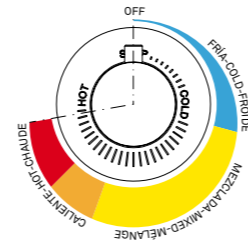

Cartucho progresivo

Progressive cartridge *Cartouche progressive*

Permite **controlar el caudal y la temperatura desde la misma maneta.** Se enciende siempre con agua fría para evitar encendidos de caldera.

It allows to **control the flow rate and temperature from the same handle.** Always turns on with cold water to avoid unnecessary boiler ignitions.

Il permet de **contrôler le débit et la température à partir de la même poignée.** Il est toujours mis en marche avec de l'eau froide pour éviter d'allumer inutilement la chaudière.