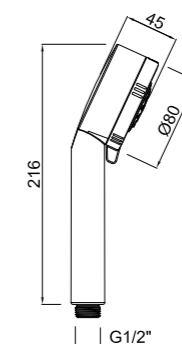

Mango de ducha Atio-3

Mango de ducha Atio-3

Mango de ducha Atio-3

CÓDIGO Code Code	ACABADO Finish Finition	PRECIO Price Prix
690001700	CROMO Chrome Chrome	13,65 €

Mango 3 pos. de ABS
ABS 3 pos. hand shower
Poignée à 3 fonctions en ABS