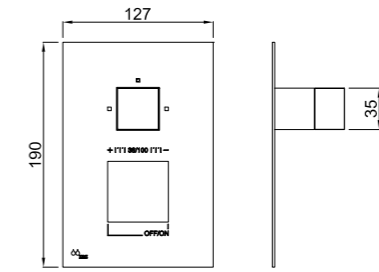

Empotrados con 3 salidas
3 Ways shower built-in
Mitigeurs à encastrer 3 voies

Conjunto Empotrado Termostático
Concealed Thermostatic Bath Set
Ensemble Thermostatique Á Encastrer

CÓDIGO Code Code	CROMO Chrome Chrome	PRECIO Price Prix
VDE075-00	VÁLVULA Valve Vanne	449,75 €
30T700400	PLAFÓN Trim Trim	118,75 €
200011301	ROCIADOR Head Pomme	224,95 €
080004000	KIT DUCHA Shower Kit Kit Douche	68,05 €
CFB010-00	CAÑO Spout Bec	136,15 €
Total		997,65 €

Conjunto Empotrado Monomando
Concealed Single Lever Bath Set
Ensemble Monocommande Á Encastrer

CÓDIGO Code Code	CROMO Chrome Chrome	PRECIO Price Prix
VDE093-99	VÁLVULA Valve Vanne	199,95 €
30T800400	PLAFÓN Trim Trim	169,95 €
200011301	ROCIADOR Head Pomme	224,95 €
080004000	KIT DUCHA Shower Kit Kit Douche	68,05 €
CFB010-00	CAÑO Spout Bec	136,15 €
Total		719,05 €

Rociador de acero inoxidable Ø300mm
Stainless steel head shower Ø300mm
Pomme de douche acier inoxydable Ø300mm

Mango de ducha ABS 3 funciones
ABS 3 functions hand shower
Douchette ABS à 3 fonctions

Para comprobar los accesorios de cada código entra en mzrio.com pag. 20
Check out the accessories at mzrio.com
Découvrez les accessoires sur mzrio.com

Trim Termostático 3 Salidas
Thermostatic Trim 3 Ways
Trim Thermostatique 3 Voies

CÓDIGO Code Code	ACABADO Finish Finition	PRECIO Price Prix
30T700400	CROMO Chrome Chrome	118,75 €
30T70041P	NEGRO MATE Matt Black Noir Mat	142,20 €
30T70041K	BLANCO MATE Matt White Blanc Mat	145,65 €
30T700460	NÍQUEL SATINADO Satin nickel Nickel satiné	159,95 €

12

Válvula Termostática 3 Salidas
3 Ways Single Lever Valve
Mitigeur Thermostatique 3 Voies

CÓDIGO Code Code	ACABADO Finish Finition	PRECIO Price Prix
VDE075-00	CROMO Chrome Chrome	449,75 €
VDE075-1P	NEGRO MATE Matt Black Noir Mat	462,10 €
VDE075-1K	BLANCO MATE Matt White Blanc Mat	470,45 €
VDE075-60	NÍQUEL SATINADO Satin nickel Nickel satiné	487,55 €

Water flow: 16 l/min (4,2 GPM) a 3 bar (44 psi)
Caudal de agua: 16 l/min (4,2 GPM) a 3 bar (44 psi)
Débit d'eau: 16 l/min (4,2 GPM) a 3 bar (44 psi)

Trim Monomando 3 Salidas
Single Lever Trim 3 Ways
Trim Monocommande 3 Voies

CÓDIGO Code Code	ACABADO Finish Finition	PRECIO Price Prix
30T800400	CROMO Chrome Chrome	169,95 €
30T80041P	NEGRO MATE Matt Black Noir Mat	196,50 €
30T80041K	BLANCO MATE Matt White Blanc Mat	201,50 €
30T800460	NÍQUEL SATINADO Satin nickel Nickel satiné	231,00 €

12

Válvula Monomando 3 Salidas Universal
3 Ways Single Lever Valve Universal
Mitigeur Monocommande 3 Sorties Universel

CÓDIGO Code Code	ACABADO Finish Finition	PRECIO Price Prix
VDE093-99	COLOR MATERIAL Own Colour Couleur du matériel	199,95 €

Water flow: 14 l/min (3,7 GPM) a 3 bar (44 psi)
Caudal de agua: 14 l/min (3,7 GPM) a 3 bar (44 psi)
Débit d'eau: 14 l/min (3,7 GPM) a 3 bar (44 psi)