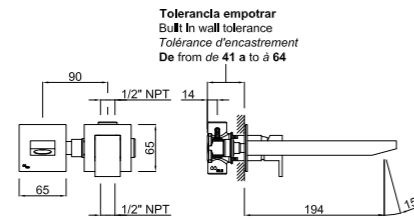

Monomando Lavabo
Single Lever Faucet
Mitigeur Lavabo

CÓDIGO Code Code	ACABADO Finish Finition	PRECIO Price Prix
306460000	CROMO Chrome Chrome	134,90 €
306460M00*	CROMO Chrome Chrome	156,10 €
30646001P	NEGRO MATE Matt Black Noir Mat	169,40 €
30646001K	BLANCO MATE Matt White Blanc Mat	172,35 €
306460060	NÍQUEL SATINADO Satin nickel Nickel satiné	198,55 €

* Incluye desagüe Click-Clack
Click-clack basin waste included
Vidage lavabo Click-Clack inclus

12

Monomando de Bidé
Single Lever Bidet
Mitigeur Bidet

CÓDIGO Code Code	ACABADO Finish Finition	PRECIO Price Prix
306560000	CROMO Chrome Chrome	143,55 €
30656001P	NEGRO MATE Matt Black Noir Mat	171,70 €
30656001K	BLANCO MATE Matt White Blanc Mat	175,65 €
306560060	NÍQUEL SATINADO Satin nickel Nickel satiné	200,70 €

12

Monomando de lavabo empotrado
Concealed single lever lavatory
Mitigeur lavabo mural encastré

CÓDIGO Code Code	ACABADO Finish Finition	PRECIO Price Prix
30L120000	CROMO Chrome Chrome	314,00 €
30L12001P	NEGRO MATE Matt Black Noir Mat	347,35 €
30L12001K	BLANCO MATE Matt White Blanc Mat	350,85 €
30L120060	NÍQUEL SATINADO Satin nickel Nickel satiné	358,80 €

6