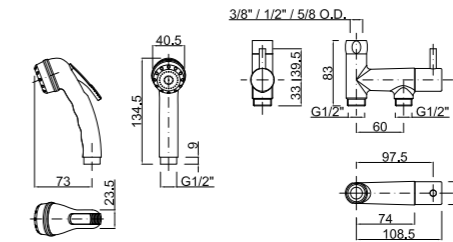

Grifo inodoro un agua tanque bajo

Toilet tap with shower
Kit robinet douchette WC

CÓDIGO Code Code	ACABADO Finish Finition	PRECIO Price Prix
647550200	CROMO Chrome Chrome	89,00 €

Grifo inodoro para conectar a váter
Toilet faucet for toilet connection
Mitigeur WC raccordée à la chasse d'eau

IMPORTANTE: Cerrar el grifo cuando no este en uso
IMPORTANT: Turn off the faucet when not in use.
IMPORTANT: Fermez le robinet lorsque vous ne l'utilisez pas.