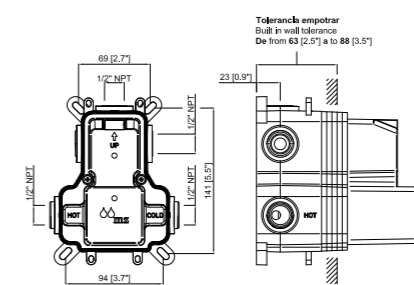

Válvula Monomando 2 Salidas Universal
2 Ways Single Lever Valve Universal
Mitigeur Monocommande 2 Sorties Universel

CÓDIGO Code Code	ACABADO Finish Finition	PRECIO Price Prix
CMB033-99	COLOR MATERIAL Own Colour Couleur du matériel	189,45 €

Water flow: 14 l/min (3,7 GPM) to 3 bar (44 psi)
Caudal de agua: 14 l/min (3,7 GPM) a 3 bar (44 psi)
Débit d'eau: 14 l/min (3,7 GPM) a 3 bar (44 psi)