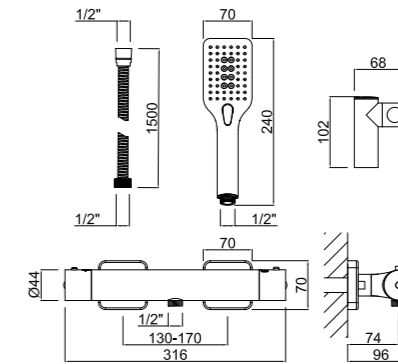

Grupo Termostático de Baño-Ducha
Thermostatic Bath-Shower mixer
Mitigeur Thermostatique Bain-Douche

CÓDIGO Code Code	ACABADO Finish Finition	PRECIO Price Prix
56B570C00	CROMO Chrome Chrome	429,95 €
56B578C1P	NEGRO MATE Matt Black Noir Mat	599,95 €
56B578C1K	BLANCO MATE Matt White Blanc Mat	584,00 €

*Con mango de ducha con 3 funciones
With 3 functions hand-shower
Avec douchette à 3 voies

5