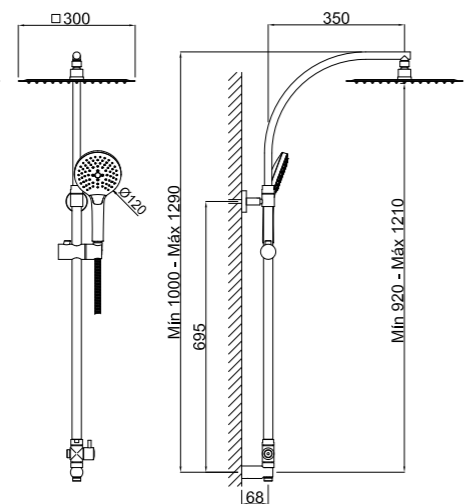

CÓDIGO Code Code	ACABADO Finish Finition	PRECIO Price Prix
200011600	CROMO Chrome Chrome	271,65 €
200010900	CROMO Chrome Chrome	241,20 €
200011700	CROMO Chrome Chrome	264,95 €
200009700	CROMO Chrome Chrome	230,20 €

Flexo de ducha de latón reforzado 1,5 m
Reinforced brass flexible hose 1,5 m
Flexible de douche en laiton renforcé 1,5 m

Para comprobar los accesorios de cada código entra en mzrio.com pag. 20
Check out the accessories at mzrio.com
Découvrez les accessoires sur mzrio.com