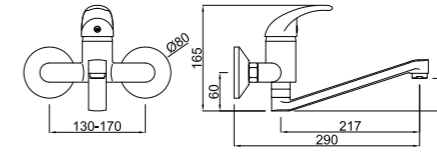

NOVA
Monomando de fregadero de pared
Single lever sink wall
Mitigeur évier bec fundo bas

CÓDIGO Code Code	ACABADO Finish Finition	PRECIO Price Prix
347160000	CROMO Chrome Chrome	128,25 €