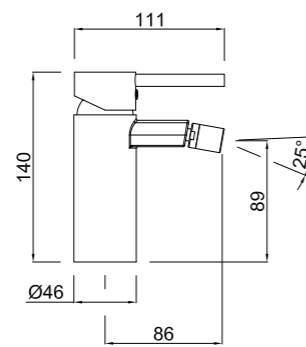

Monomando de Bidé
Single Lever Bidet
Mitigeur Bidet

CÓDIGO Code Code	ACABADO Finish Finition	PRECIO Price Prix
6465A0000	CROMO Chrome Chrome	90,60 €
6465A001P	NEGRO MATE Matt Black Noir Mat	124,70 €
6465A001K	BLANCO MATE Matt White Blanc Mat	128,10 €
6465A0060	NÍQUEL SATINADO Satin nickel Nickel satiné	140,35 €