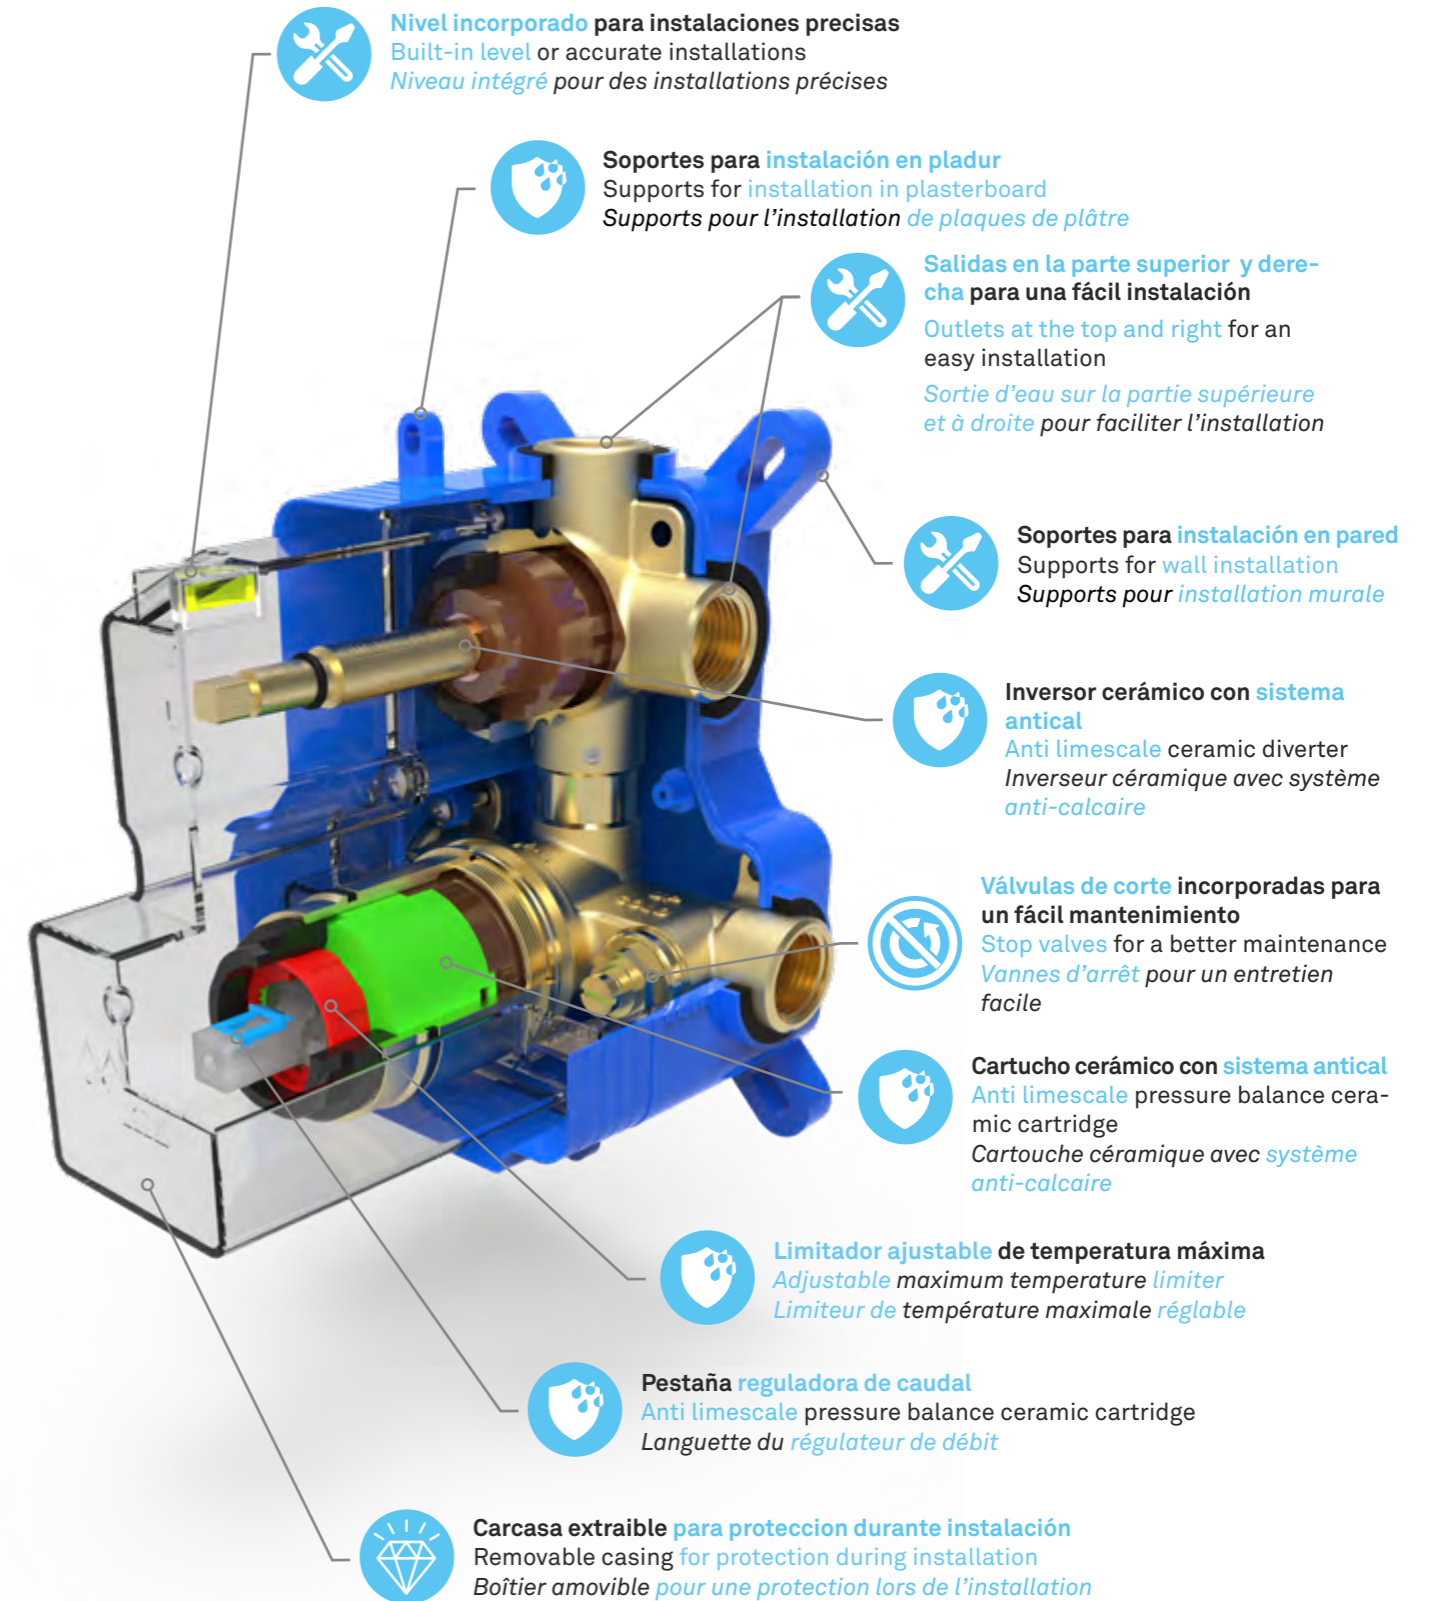

stap!*

Los empotrados MZ incorporan el **sistema stap!**, que **ante cortes de agua fría o caliente corta el suministro de agua para evitar cambios bruscos de temperatura.**

The MZ built-in units incorporate the **stap! system**, which **cuts off the water supply in the event of hot or cold water cuts** to avoid sudden changes in temperature.

Les encastrables MZ intègrent le **système stap!**, qui **coupe l'arrivée d'eau en cas de coupure d'eau chaude ou froide** pour éviter les changements brusques de température.

Mz-box

Puedes conseguir por separado la valvula empotrada con caja de instalación y el plafón más adelante. **Facilitando así la organización** en obras y posibilitando el **cambio de plafón cuando quieras.**