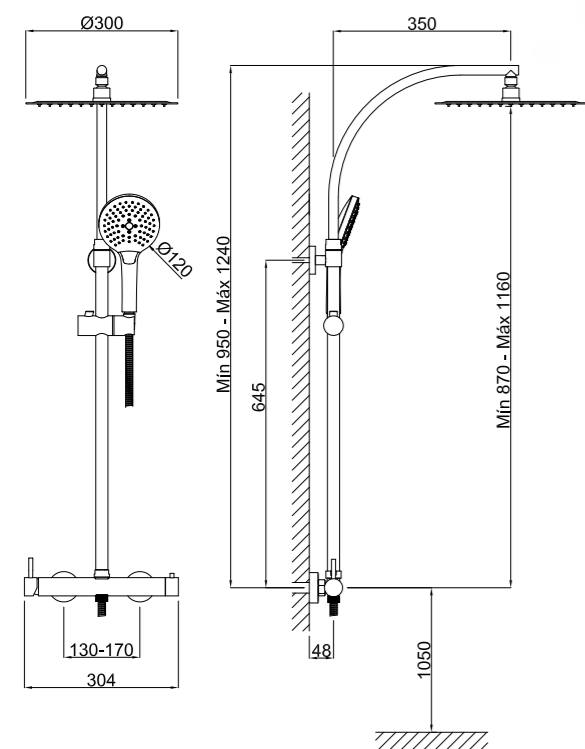

mz Columna de ducha monomando
Single lever shower column *Colonne de douche monocommande*