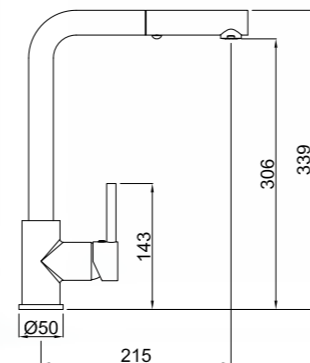

CÓDIGO Code Code	ACABADO Finish Finition	PRECIO Price Prix
646E60000	CROMO Chrome Chrome	283,70 €

Ducha extraíble
 Pull out spray
 Douchette extraíble tête

AURIN
Monomando de Fregadero Caño Alto
High Spout Sink Mixer
Mitigeur évier avec bec haut