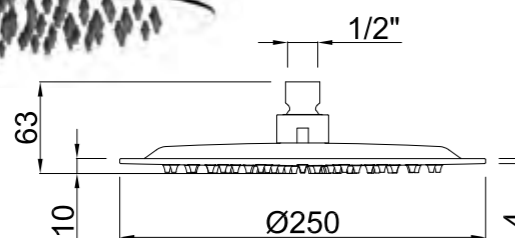

Rociador de ducha ultra fino
Ultra thin shower-head
Pomme de douche ultra mince

CÓDIGO Code Code	ACABADO Finish Finition	PRECIO Price Prix
200011400	CROMO Chrome <i>Chrome</i>	43,90 €

Hecho de ABS
Made of ABS
Fabrique en ABS

Caudal de agua: 9 l/min (2,37 GPM) a 3 bar (44 psi)
Water flow: 9 l/min (2,37 GPM) to 3 bar (44 psi)
Débit d'eau: 9 l/min (2,37 GPM) à 3 bar (44 psi)