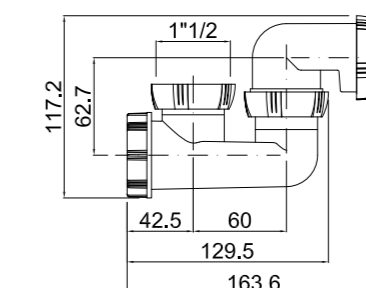

Sifón PVC tubo 40
Casted PVC $\varnothing$ 40
Siphon P/Vidage Autom. Bain, Pvc 40mm

CÓDIGO Code Code	ACABADO Finish Finition	PRECIO Price Prix
67712	BLANCO White Blanche	5,95 €

20