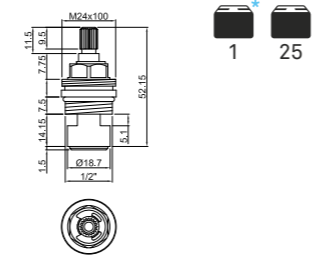

Montura cerámica 1/2" derecha 1/2" ceramic setting Tête ceramique fermeture droite

CÓDIGO Code Code	ACABADO Finish Finition	PRECIO Price Prix
M300015*	SU COLOR Own colour Sa couleur	7,25 €
860100599	AUTOSERVICIO Self service En libre-service	8,05 €

Para modelos ASTORIA, 1808, MINIMA, N y TETRA / For ASTORIA, 1808, MINIMA, N and TETRA models / Pour modèles ASTORIA, 1808, MINIMA, N et TETRA