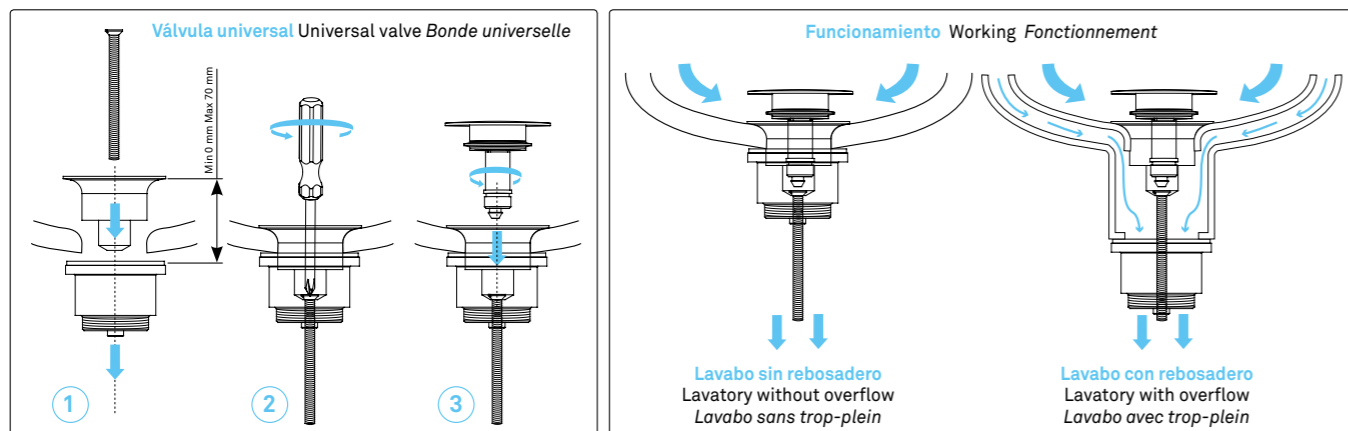

Tapón metal ø 64 mm
 Metal plug ø 64 mm
Bouchon métallique ø 64 mm

Desagüe lavabo "click-clack" universal
Push-button basin waste "click-clack"
Vidage Lavabo 1"1/4 "click-clack"

CÓDIGO Code Code	ACABADO Finish Finition	PRECIO Price Prix
140003400	CROMO Chrome Chrome	20,25 €
14000342P	CROMO+N.MATE Chrome+MattBlack Chrome+NoirMat	32,10 €