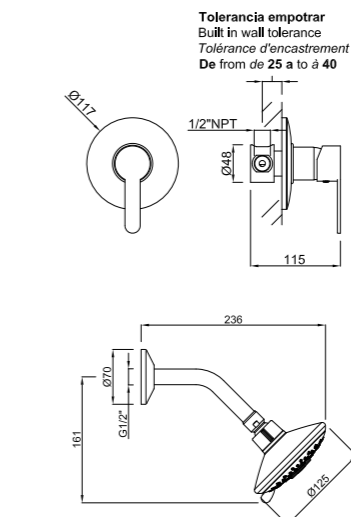

mz Columna de ducha monomando

Single lever shower column *Colonne de douche monocommande*

Tubo extensible de 1 m a 1,3 m hecho de latón
Made of brass extensible from 1 m to 1,3 m pipe
Tuyau extensible de 1 m à 1,3 m en laiton

Rociador de ABS de Ø250mm con sistema antical
Made of ABS with anti limescale system Ø250mm head shower
Pomme de douche anti-calcaire fabrique en ABS, Ø250 mm

Soporte del tubo hecho de latón
Made of brass pipe support
Support tuyau en laiton

Mango de ducha de ABS con sistema antical
ABS hand shower with anti limescale system
Douchette ABS anticalcaire

Soporte de mango de ducha de ABS regulable en altura
Height adjustable ABS hand shower support
Support réglable en hauteur fabrique en ABS

Flexo de ducha de latón reforzado de 1,5 m de largo
Reinforced brass flexible hose, 1,5 m length
Flexible de douche en laiton renforcé, longueur 1,5 m

Inversor cerámico
Ceramic diverter
Inverseur céramique

CÓDIGO Code Code	ACABADO Finish Finition	PRECIO Price Prix
28C860H00	CROMO Chrome Chrome	299,95 €

Conjunto Monomando Ducha Empotrado

Single Lever Shower Mixer

Mitigeur Douche

CÓDIGO Code Code	ACABADO Finish Finition	PRECIO Price Prix
286360000	CROMO Chrome Chrome	112,55 €
286360400*	CROMO Chrome Chrome	78,95 €

* Sin accesorios
Without accessories
Sans accessoires

Caudal de agua: 18 l/min (4,8 GPM) a 3 bar (44 psi)
Water flow: 18 l/min (4,8 GPM) to 3 bar (44 psi)
Débit d'eau: 18 l/min (4,8 GPM) a 3 bar (44 psi)

Trim Monomando 2 Salidas

Single Lever Trim 2 Ways

Trim Monocommande 2 Voies

CÓDIGO Code Code	ACABADO Finish Finition	PRECIO Price Prix
42T800500	CROMO Chrome Chrome	119,05 €

Válvula Monomando 2 Salidas Universal

2 Ways Single Lever Valve Universal

Mitigeur Monocommande 2 Sorties Universel

CÓDIGO Code Code	ACABADO Finish Finition	PRECIO Price Prix
CMB033-99	COLOR MATERIAL Own Colour Couleur du matériel	189,45 €

Water flow: 14 l/min (3,7 GPM) to 3 bar (44 psi)
Caudal de agua: 14 l/min (3,7 GPM) a 3 bar (44 psi)
Débit d'eau: 14 l/min (3,7 GPM) a 3 bar (44 psi)

Trim con Válvula Monomando 2 Salidas

Single Lever Trim and Valve 2 Ways

Trim et Mitigeur Monocommande à Encastrer 2 Voies

CÓDIGO Code Code	ACABADO Finish Finition	PRECIO Price Prix
426160400	CROMO Chrome Chrome	145,70 €

Water flow: 14 l/min (3,7 GPM) to 3 bar (44 psi)
Caudal de agua: 14 l/min (3,7 GPM) a 3 bar (44 psi)
Débit d'eau: 14 l/min (3,7 GPM) a 3 bar (44 psi)

Inversor de muelle
Push/pull diverter
Inverseur poussé/tiré