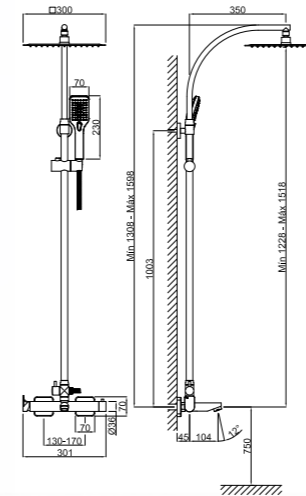

ARA
Columna Monomando Bañera
Bath Single Lever Column
Colonne Monocommande Bain

CÓDIGO Code Code	ACABADO Finish Finition	PRECIO Price Prix
56C520L00*	CROMO Chrome Chrome	625,35 €
56C520C00	CROMO Chrome Chrome	664,40 €
56C528C1P	NEGRO MATE Matt Black Noir Mat	939,90 €
56C528C1K	BLANCO MATE Matt White Blanc Mat	954,90 €

*Con rociador abs 250 mm y mango de ducha con 1 posición
With 250mm shower head and 1 function hand-shower
Avec 250 mm pomme de douche et douchette à 1 voie