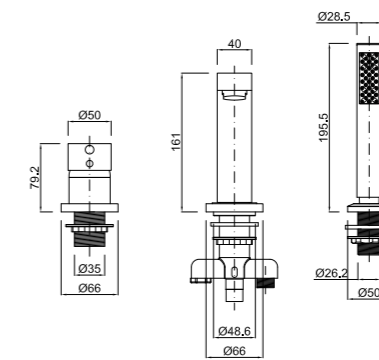

Monomando de baño sobremesa
Bath-shower Single Lever
Monocommande Trois Trous Bain

CÓDIGO Code Code	ACABADO Finish Finition	PRECIO Price Prix
640561000	CROMO Chrome Chrome	377,70 €

Caudal de agua: 18 l/min (4,8 GPM) a 3 bar (44 psi)
Water flow: 18 l/min (4,8 GPM) to 3 bar (44 psi)
Débit d'eau: 18 l/min (4,8 GPM) à 3 bar (44 psi)

3

Hasta agotar existencias
While stock lasts
Dans la limite des stocks disponibles