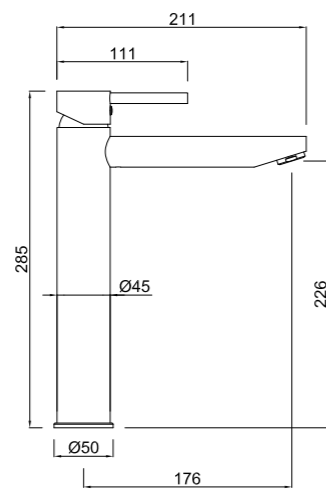

Monomando Alto de Lavabo
High Single Lever Faucet
Mitigeur Lavabo Haut

CÓDIGO Code Code	ACABADO Finish Finition	PRECIO Price Prix
11A820000	CROMO Chrome Chrome	202,80 €
11A82001P	NEGRO MATE Matt Black Noir Mat	228,55 €
11A82001K	BLANCO MATE Matt White Blanc Mat	228,30 €
11A820060	NÍQUEL SATINADO Satin nickel Nickel satiné	244,55 €
11A820090	FORJA Forge Forgeage	249,00 €
11A820069	ORO CEPILLADO PVD Brushed gold Or brossé	316,05 €

3

Monomando Alto de Lavabo
High Single Lever Faucet
Mitigeur Lavabo Haut

CÓDIGO Code Code	ACABADO Finish Finition	PRECIO Price Prix
11L220000	CROMO Chrome Chrome	163,05 €
11L22001P	NEGRO MATE Matt Black Noir Mat	183,50 €
11L22001K	BLANCO MATE Matt White Blanc Mat	187,20 €
11L220060	NÍQUEL SATINADO Satin nickel Nickel satiné	205,80 €
11L220069	ORO CEPILLADO PVD Brushed gold Or brossé	279,90 €

12

Monomando Alto de Lavabo
High Single Lever Faucet
Mitigeur Lavabo Haut

CÓDIGO Code Code	ACABADO Finish Finition	PRECIO Price Prix
64A8A0000	CROMO Chrome Chrome	269,20 €
64A8A001P	NEGRO MATE Matt Black Noir Mat	294,45 €
64A8A001K	BLANCO MATE Matt White Blanc Mat	293,50 €
64A8A0060	NÍQUEL SATINADO Satin nickel Nickel satiné	320,50 €

3