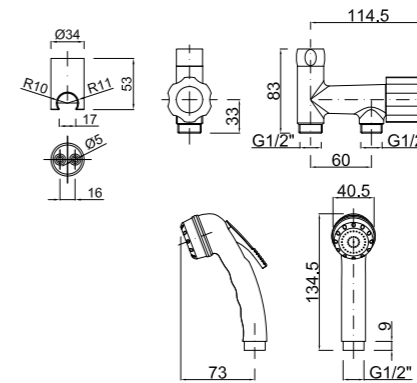

Grifo inodoro un agua tanque bajo
Toilet tap with shower
Kit robinet douche WC

CÓDIGO Code Code	ACABADO Finish Finition	PRECIO Price Prix
417550200	CROMO Chrome Chrome	78,95 €

Salida de agua para llenado de cisterna
Water outlet for tank filling
Sortie d'eau pour remplir la chasse

Montura Cerámica
Ceramic closing
Cadre céramique

IMPORTANTE: Cerrar el grifo cuando no este en uso
IMPORTANT: Turn off the faucet when not in use.
IMPORTANT: Fermez le robinet lorsque vous ne l'utilisez pas.