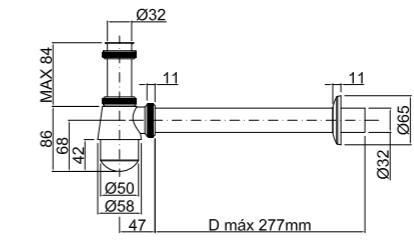

Sifón botella bidé 1" 1/4"
1" 1/4" brass bidet bottle trap
Siphon Bidet Bouteille

CÓDIGO Code Code	ACABADO Finish Finition	PRECIO Price Prix
441000	CROMO Chrome Chrome	21,55 €

Totalmente fabricado en latón
All made of brass
Entièrement fabriqué en laiton