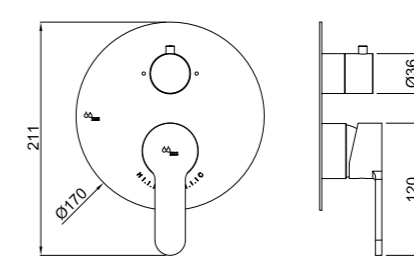

mz Columna de ducha monomando

Single lever shower column *Colonne de douche monocommande*

Tubo extensible de 1 m a 1,3 m hecho de latón
Made of brass extensible from 1 m to 1,3 m pipe
Tuyau extensible de 1 m à 1,3 m en laiton

Rociador de ABS de Ø250mm con sistema antical
Made of ABS with anti limescale system Ø250mm head shower
Pomme de douche anti-calcaire fabrique en ABS, Ø250 mm

Soporte del tubo hecho de latón
Made of brass pipe support
Support tuyau en laiton

Mango de ducha de ABS con sistema antical
ABS hand shower with anti limescale system
Douchette ABS anticalcaire

Soporte de mango de ducha de ABS regulable en altura
Height adjustable ABS hand shower support
Support réglable en hauteur fabrique en ABS

Flexo de ducha de latón reforzado de 1,5 m de largo
Reinforced brass flexible hose, 1,5 m length
Flexible de douche en laiton renforcé, longueur 1,5 m

Inversor cerámico
Ceramic diverter
Inverseur céramique

CÓDIGO Code Code	ACABADO Finish Finition	PRECIO Price Prix
28C860H00	CROMO Chrome Chrome	299,95 €

Conjunto Monomando Ducha Empotrado

Single Lever Shower Mixer

Mitigeur Douche

CÓDIGO Code Code	ACABADO Finish Finition	PRECIO Price Prix
286360000	CROMO Chrome Chrome	112,55 €
286360400*	CROMO Chrome Chrome	78,95 €

* Sin accesorios
Without accessories
Sans accessoires

Caudal de agua: 18 l/min (4,8 GPM) a 3 bar (44 psi)
Water flow: 18 l/min (4,8 GPM) to 3 bar (44 psi)
Débit d'eau: 18 l/min (4,8 GPM) a 3 bar (44 psi)

Trim Monomando 2 Salidas

Single Lever Trim 2 Ways

Trim Monocommande 2 Voies

CÓDIGO Code Code	ACABADO Finish Finition	PRECIO Price Prix
42T800500	CROMO Chrome Chrome	119,05 €

Válvula Monomando 2 Salidas Universal

2 Ways Single Lever Valve Universal

Mitigeur Monocommande 2 Sorties Universel

CÓDIGO Code Code	ACABADO Finish Finition	PRECIO Price Prix
CMB033-99	COLOR MATERIAL Own Colour Couleur du matériel	189,45 €

Water flow: 14 l/min (3,7 GPM) to 3 bar (44 psi)
Caudal de agua: 14 l/min (3,7 GPM) a 3 bar (44 psi)
Débit d'eau: 14 l/min (3,7 GPM) a 3 bar (44 psi)

Trim con Válvula Monomando 2 Salidas

Single Lever Trim and Valve 2 Ways

Trim et Mitigeur Monocommande à Encastrer 2 Voies

CÓDIGO Code Code	ACABADO Finish Finition	PRECIO Price Prix
426160400	CROMO Chrome Chrome	145,70 €

Water flow: 14 l/min (3,7 GPM) to 3 bar (44 psi)
Caudal de agua: 14 l/min (3,7 GPM) a 3 bar (44 psi)
Débit d'eau: 14 l/min (3,7 GPM) a 3 bar (44 psi)

Inversor de muelle
Push/pull diverter
Inverseur poussé/tiré