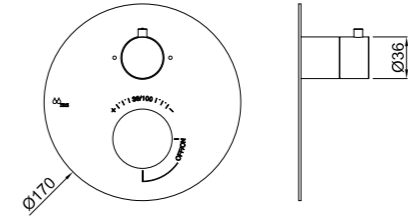

Trim Termostático 2 Salidas
Thermostatic Trim 2 Ways
Trim Thermostatique 2 Voies

CÓDIGO Code Code	ACABADO Finish Finition	PRECIO Price Prix
64T700590	FORJA Forge Forgeage	142,50 €