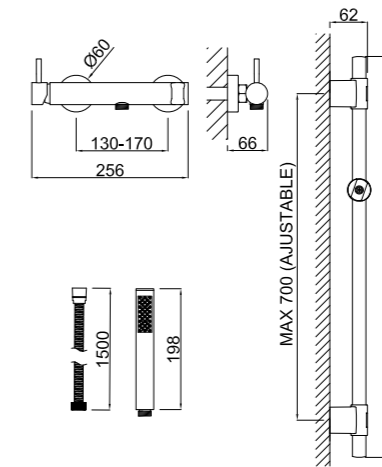

Grupo Monomando de Ducha
Single Lever Shower Mixer
Mitigeur de Douche

CÓDIGO Code Code	ACABADO Finish Finition	PRECIO Price Prix
116260090	FORJA Forge Forgeage	355,60 €