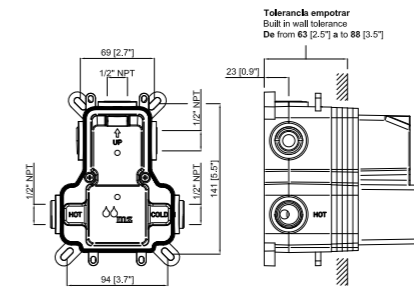

Trim Termostático 2 Salidas
Thermostatic Trim 2 Ways
Trim Thermostatique 2 Voies

CÓDIGO Code Code	ACABADO Finish Finition	PRECIO Price Prix
64T700569	ORO CEPILLADO PVD Brushed gold Or brossé	199,90 €

Válvula Termostática 2 Salidas
2 Ways Single Lever Valve
Mitigeur Thermostatique 2 Voies

CÓDIGO Code Code	ACABADO Finish Finition	PRECIO Price Prix
VDE072-69	ORO CEPILLADO PVD Brushed gold Or brossé	404,90 €

Water flow: 16 l/min (4,2 GPM) to 3 bar (44 psi)
Caudal de agua: 16 l/min (4,2 GPM) a 3 bar (44 psi)
Débit d'eau: 16 l/min (4,2 GPM) a 3 bar (44 psi)