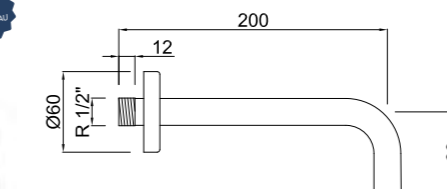

De from de 0 a to à 25

NEVOU
NEW
NOUVEAU

Tolerancia empotrar

Built in wall tolerance

Tolérance d'encastrement

De from de 25 a to à 50

Caño de bañera

Bath spout