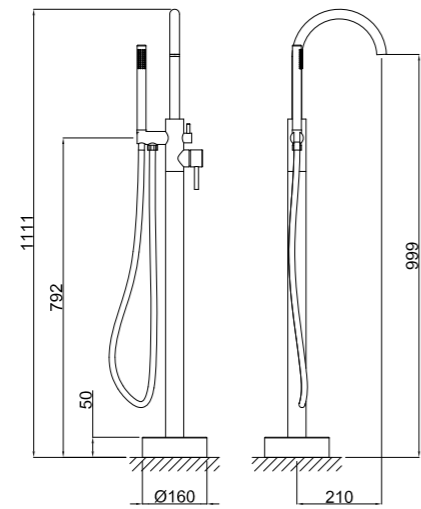

Grupo Monomando de Baño-Ducha
Single Lever Bath-Shower Mixer
Mitigeur Bain-Douche

CÓDIGO Code Code	ACABADO Finish Finition	PRECIO Price Prix
64P1A0000	CROMO Chrome Chrome	722,95 €
64P1A001P	NEGRO MATE Matt Black Noir Mat	977,95 €
64P1A001K	BLANCO MATE Matt White Blanc Mat	979,95 €
64P1A0090	FORJA Forge Forgeage	1.119,95 €
64P1A0069	ORO CEPILLADO PVD Brushed gold Or brossé	1.359,95 €

Caudal de agua: 10 l/min (2,6 GPM) a 3 bar (44 psi)
Water flow: 10 l/min (2,6 GPM) to 3 bar (44 psi)
Débit d'eau: 10 l/min (2,6 GPM) à 3 bar (44 psi)