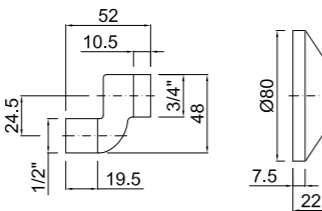

Juego excéntricas latón, 3/4\"/>

CÓDIGO Code Code	ACABADO Finish Finition	PRECIO Price Prix
49400	CROMO Chrome Chrome	21,25 €

25o150