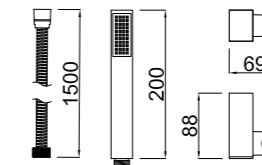

Monomando de lavabo alto
Single lever with high profile
Mitigeur lavabo haut

CÓDIGO Code Code	ACABADO Finish Finition	PRECIO Price Prix
308160000	CROMO Chrome Chrome	286,10 €
30816001P	NEGRO MATE Matt Black Noir Mat	318,35 €
30816001K	BLANCO MATE Matt White Blanc Mat	326,45 €
308160060	NÍQUEL SATINADO Satin nickel Nickel satiné	395,95 €

Grupo de Ducha Termostático
Thermostatic Shower Mixer
Mitigeur Thermostatique de Douche

CÓDIGO Code Code	ACABADO Finish Finition	PRECIO Price Prix
742270000	CROMO Chrome Chrome	300,05 €
742270400*	CROMO Chrome Chrome	259,60 €
74227041P*	NEGRO MATE Matt Black Noir Mat	375,90 €

*Sin accesorios
Without accessories
Sans accessoires

Grupo Monomando de Ducha
Single Lever Shower Mixer
Mitigeur Douche

CÓDIGO Code Code	ACABADO Finish Finition	PRECIO Price Prix
306260000	CROMO Chrome Chrome	218,85 €
30626001P	NEGRO MATE Matt Black Noir Mat	291,90 €
30626001K	BLANCO MATE Matt White Blanc Mat	299,70 €
306260060	NÍQUEL SATINADO Satin nickel Nickel satiné	339,90 €

Grupo Monomando de Baño-Ducha
Single Lever Bath-Shower Mixer
Mitigeur Bain-Douche

CÓDIGO Code Code	ACABADO Finish Finition	PRECIO Price Prix
30B420A00	CROMO Chrome Chrome	390,85 €
30B428A1P	NEGRO MATE Matt Black Noir Mat	480,55 €
30B428A1K	BLANCO MATE Matt White Blanc Mat	518,35 €