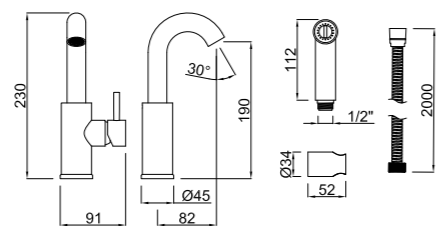

Monomando lavabo con ducha Faucet With Hand Shower Mitigeur Lavabo Avec Douche

CÓDIGO Code Code	ACABADO Finish Finition	PRECIO Price Prix
112060000	CROMO Chrome Chrome	283,80 €