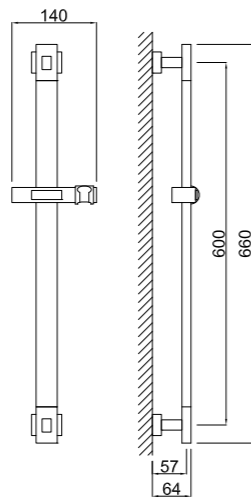

Barra de ducha

Sliding bar

Barre douche

CÓDIGO Code Code	ACABADO Finish Finition	PRECIO Price Prix
90000261P	NEGRO MATE Matt Black Noir Mat	59,75 €