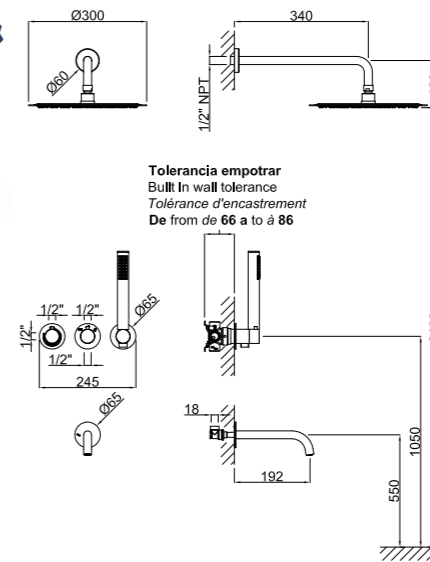

NUOVO
NEU
NOUVEAU

Conjunto 3 Salidas con Cartucho Progresivo

Single Lever 3 Ways Set with Progressive Cartridge

Ensemble de Douche de 3 Voies a Cartouche Progressive

CÓDIGO Code Code	ACABADO Finish Finition	PRECIO Price Prix
11E3D0J00	CROMO Chrome Chrome	657,45 €
11E3D0J1P	NEGRO MATE Matt Black Noir Mat	783,95 €
11E3D0J1K	BLANCO MATE Matt White Blanc Mat	829,05 €
11E3D0060*	NÍQUEL SATINADO Satin nickel Nickel satiné	872,30 €
11E3D0090*	FORJA Forge Forgeage	982,00 €

Rociador de latón Ø200mm y mango de ducha 1 función
Brass head shower Ø200mm and 1 function hand shower
Pomme de douche laiton Ø200mm et douchette à 1 fonction

Conjunto 1 Salida con Cartucho Progresivo

Single Lever 1 Way Set with Progressive Cartridge

Ensemble de Douche de 1 Voie a Cartouche Progressive

CÓDIGO Code Code	ACABADO Finish Finition	PRECIO Price Prix
11E5D0000	CROMO Chrome Chrome	292,25 €
11E5D001P	NEGRO MATE Matt Black Noir Mat	349,50 €
11E5D001K	BLANCO MATE Matt White Blanc Mat	376,10 €
11E5D0060	NÍQUEL SATINADO Satin nickel Nickel satiné	380,70 €
11E5D0090	FORJA Forge Forgeage	453,00 €

Con mango de ducha con 1 posición
With 1 function hand-shower
Avec douchette à 1 voie