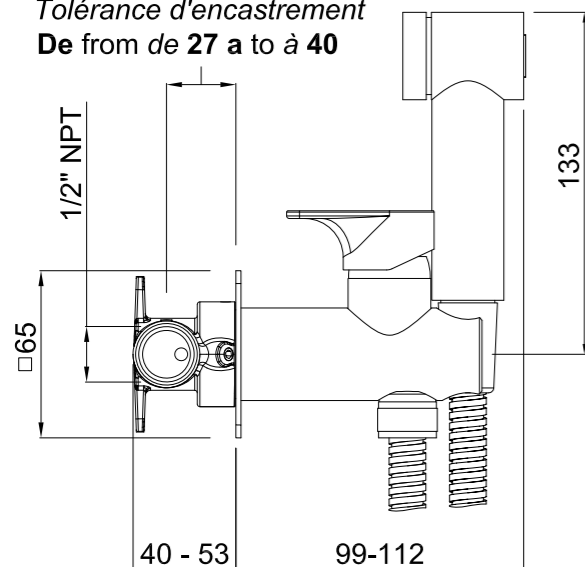

Monomando de Bidé Empotrado
Built-in Single Lever Bidet
Mitigeur WC encastré

CÓDIGO Code Code	ACABADO Finish Finition	PRECIO Price Prix
562521A00	CROMO Chrome Chrome	169,95 €
562528A1P	NEGRO MATE Matt Black Noir Mat	234,75 €
562528A1K	BLANCO MATE Matt White Blanc Mat	249,95 €
562520A60	NÍQUEL SATINADO Satin nickel Nickel satiné	315,80 €