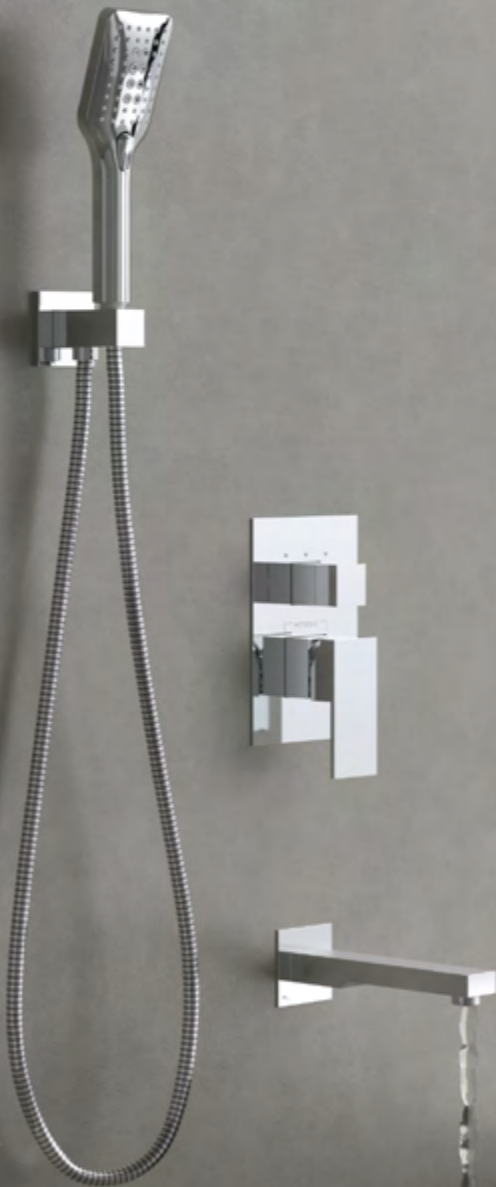

Conjunto Monomando 3 Salidas

Single Lever Built-in 3 Ways Set
Ensemble Monocommande 3 Voies

CÓDIGO Code Code	CROMO Chrome Chrome	PRECIO Price Prix
VDE093-99	VÁLVULA Valve Vanne	199,95 €
30T800400	PLAFÓN Trim Trim	169,95 €
200011301	ROCIADOR Head Pomme	224,95 €
080004000	KIT DUCHA Shower Kit Kit Douche	68,05 €
CFB010-00	CAÑO Spout Bec	136,15 €
Total		719,05 €

Rociador de acero inoxidable Ø300mm
Stainless steel head shower Ø300mm
Pomme de douche acier inoxydable Ø300mm

Mango de ducha ABS 3 funciones
ABS 3 functions hand shower
Douchette ABS à 3 fonctions

Para comprobar los accesorios de cada código entra en mzr.io.com pag. 20
Check out the accessories at mzr.io.com
Découvrez les accessoires sur mzr.io.com

TETRA

Trim con Válvula Monomando 2 Salidas
Single Lever Trim and Valve 2 Ways
Trim et Mitigeur Monocommande à Encastrer 2 Voies

CÓDIGO Code Code	ACABADO Finish Finition	PRECIO Price Prix
746160400	CROMO Chrome Chrome	137,30 €

Hasta agotar existencias
While stock lasts
Dans la limite des stocks disponibles

Inversor de muelle
Push/pull diverter
Inverseur poussé/tiré