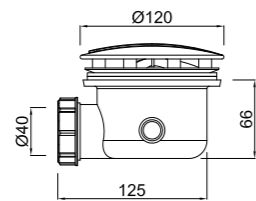

Desagüe ducha ø 90 mm, con sifón inspeccionable
Drain registrable shower trap ø 90 mm
Vidage Douche Ø 90 Mm "excellent"

CÓDIGO Code Code	ACABADO Finish Finition	PRECIO Price Prix
120001800	CROMO Chrome Chrome	20,80 €

Sifón inspeccionable
Registrable
Siphon inspectable

Capacidad de desagüe 30 l/min (7,93 gpm)
30 l/min waste flow (7,93 gpm)
Capacité d'évacuation 30 l/min (7,93 gpm)

Minima altura
Minimum height
Minimum élevé