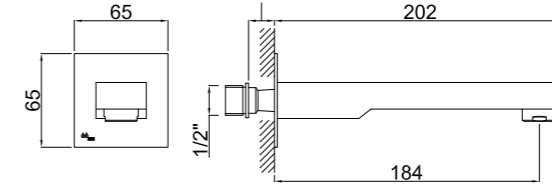

Tolerancia empotrar

Built in wall tolerance

Tolérance d'encastrement

De from de 0 a to à 18