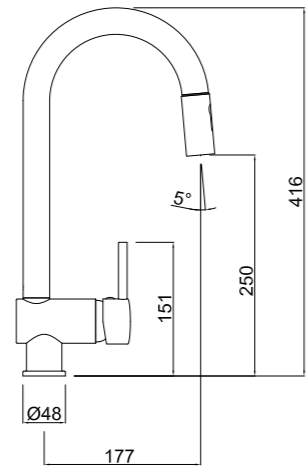

CÓDIGO Code Code	ACABADO Finish Finition	PRECIO Price Prix
649360000	CROMO Chrome Chrome	397,15 €

Ducha extraíble caño muelle industrial
 Pull out spring spout
 Douchette industrielle extraíble tête

Ducha de latón con 2 posiciones
 2 positions brass shower
 Douchette laiton 2 positions