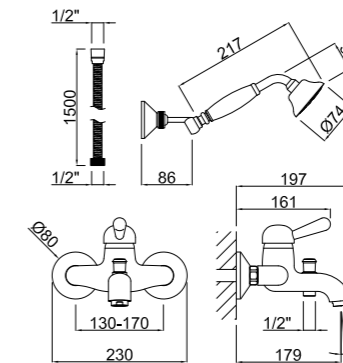

Grupo Monomando de Baño
Single Lever Bath Mixer
Mitigeur Bain

CÓDIGO Code Code	ACABADO Finish Finition	PRECIO Price Prix
536060000	CROMO Chrome Chrome	279,95 €
536060040	BRONCE VIEJO Old bronze Bronze ant.	419,90 €
536060090	FORJA Forge Forgeage	469,90 €