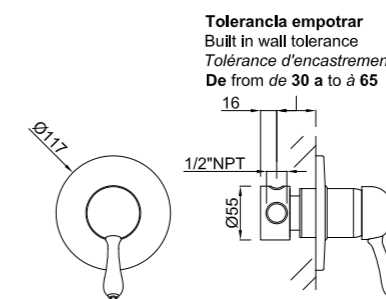

Tolerancia empotrar
Built in wall tolerance
Tolérance d'encastrement
De from de 30 a to à 65

Trim con Válvula Monomando 1 Salida
Single Lever Trim and Valve 1 Way
Trim et Mitigeur Monocommande à Encastrer 1 Voie

CÓDIGO Code Code	ACABADO Finish Finition	PRECIO Price Prix
536360400	CROMO Chrome Chrome	139,95 €
536360440	BRONCE VIEJO Old bronze Bronze ant.	169,90 €
536360460	NÍQUEL SATINADO Satin nickel Nickel satiné	178,95 €
536360490	FORJA Forge Forgeage	179,90 €

Caudal de agua: 18 l/min (4,8 GPM) a 3 bar (44 psi)
Water flow: 18 l/min (4,8 GPM) to 3 bar (44 psi)
Débit d'eau: 18 l/min (4,8 GPM) à 3 bar (44 psi)