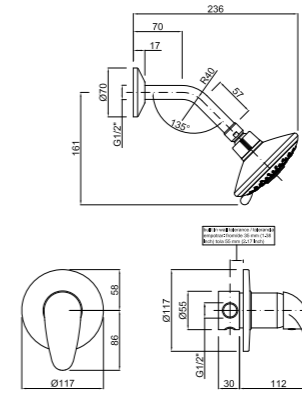

Hasta agotar existencias
While stock lasts
Dans la limite des stocks disponibles

5

Conjunto Monomando Ducha Empotrado
Single Lever Shower Mixer
Mitigeur Douche

CÓDIGO Code Code	ACABADO Finish Finition	PRECIO Price Prix
346360000	CROMO Chrome Chrome	126,25 €
346360400*	CROMO Chrome Chrome	84,20 €