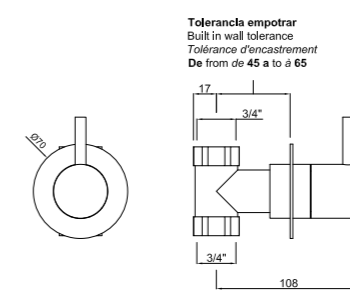

Llave de paso empotrada Stopcock shower valve Robinet d'arrêt de douche

CÓDIGO Code Code	ACABADO Finish Finition	PRECIO Price Prix
643950200	CROMO Chrome Chrome	82,55 €
64395021P	NEGRO MATE Matt Black Noir Mat	104,95 €
64395021K	BLANCO MATE Matt White Blanc Mat	105,95 €
643950260	NÍQUEL SATINADO Satin nickel Nickel satiné	131,10 €
643950290	FORJA Forge Forgeage	110,25 €

Caudal de agua: 33 l/min (8,8 GPM) a 3 bar (44 psi)
Water flow: 33 l/min (8,8 GPM) to 3 bar (44 psi)
Débit d'eau: 33 l/min (8,8 GPM) à 3 bar (44 psi)