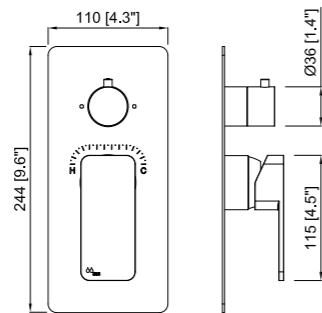

Trim Monomando 2 Salidas

2 Ways Single Lever Trim Trim Monocommande 2 Sorties

ARA

CÓDIGO Code Code	ACABADO Finish Finition	PRECIO Price Prix
56T800300	CROMO Chrome Chrome	125,35 €
56T80031P	NEGRO MATE Matt Black Noir Mat	180,70 €
56T80031K	BLANCO MATE Matt White Blanc Mat	182,15 €
56T800360	NÍQUEL SATINADO Satin nickel Nickel satiné	212,85 €

12