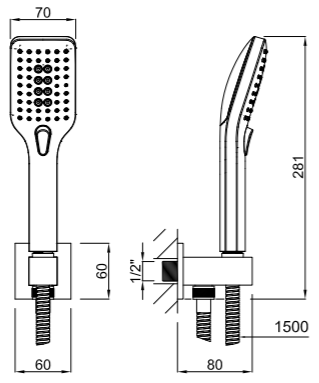

GAMA DUCHAS

SHOWER RANGE

GAMME DOUCHES

Kit n°40 Orona-3

Kit n°40 Orona-3

Kit N°40 Orona-3

CÓDIGO Code Code	ACABADO Finish Finition	PRECIO Price Prix
080004000	CROMO Chrome Chrome	68,05 €
08000401P	NEGRO MATE Matt Black Noir Mat	101,95 €
08000401K	BLANCO MATE Matt White Blanc Mat	104,45 €

Flexo cónico de latón reforzado 1,5m
1,5m brass double reinforcement hose
Flexible renforcé en laiton 1,5m

Toma soporte latón y mango 3 pos. de ABS
Brass support and ABS 3 pos. hand shower
Support en laiton et poignée à 3 fonctions en ABS

Caudal de agua: 7,5 l/min (2 GPM) a 3 bar (44 psi)
Water flow: 7,5 l/min (2 GPM) to 3 bar (44 psi)
Débit d'eau: 7,5 l/min (2 GPM) à 3 bar (44 psi)