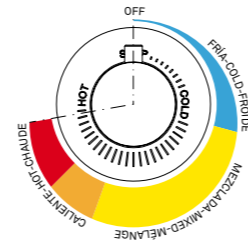

ARA
Conjunto 2 Salidas con Cartucho Progresivo
Single Lever 2 Ways Set with Progressive Cartridge
Ensemble de Douche de 2 Voies a Cartouche Progressive

CÓDIGO Code Code	ACABADO Finish Finition	PRECIO Price Prix
56E2D0C00	CROMO Chrome Chrome	585,30 €
56E2D0C1P	NEGRO MATE Matt Black Noir Mat	738,60 €
56E2D0C1K	BLANCO MATE Matt White Blanc Mat	734,30 €
56E2D0E60*	NÍQUEL SATINADO Satin nickel Nickel satiné	779,95 €

* Con mango de ducha con 3 funciones
With 3 functions hand-shower
Avec douchette à 3 voies

Con mango de ducha con 1 función
With 1 function hand-shower
Avec douchette à 1 voie