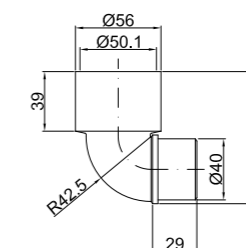

Codo reductor PVC 90°, M40 x H50, para conexión sumideros AIRSTOP
90° ABS tube, M40 X H50, for AIRSTOP floor drains
Coude Reducteur 50-40 mm Pvc 90° Pour Vidage

CÓDIGO Code Code	ACABADO Finish Finition	PRECIO Price Prix
CP0003-99	SU COLOR Own colour Sa couleur	5,25 €

12o144