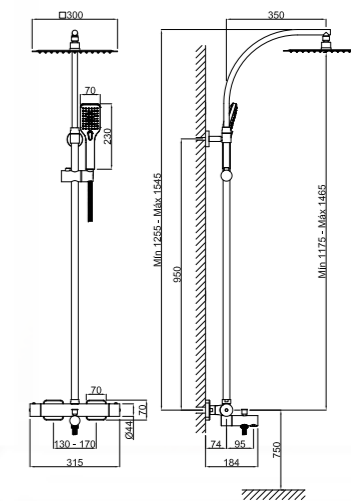

Columna Termostática Extra Alta
Extra Tall Thermostatic Column
Colonne Thermostatique Extra-haute

CÓDIGO Code Code	ACABADO Finish Finition	PRECIO Price Prix
56C570L00*	CROMO Chrome Chrome	599,95 €
56C570C00	CROMO Chrome Chrome	648,55 €
56C578C1P	NEGRO MATE Matt Black Noir Mat	947,40 €
56C578C1K	BLANCO MATE Matt White Blanc Mat	959,95 €

*Con rociador abs 250 mm y mango de ducha con 1 posición
With 250mm shower head and 1 function hand-shower
Avec 250 mm pomme de douche et douchette à 1 voie