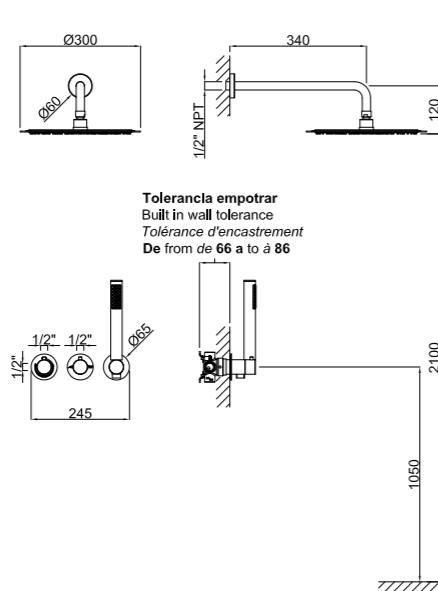

MINIMA Conjunto 1 Salida con Cartucho Progresivo

Single Lever 1 Way Set with Progressive Cartridge

Ensemble de Douche de 1 Voie a Cartouche Progressive

CÓDIGO Code Code	ACABADO Finish Finition	PRECIO Price Prix
11E5D0000	CROMO Chrome Chrome	292,25 €
11E5D001P	NEGRO MATE Matt Black Noir Mat	349,50 €
11E5D001K	BLANCO MATE Matt White Blanc Mat	376,10 €
11E5D0060	NÍQUEL SATINADO Satin nickel Nickel satiné	380,70 €
11E5D0090	FORJA Forge Forgeage	453,00 €

Con mango de ducha con 1 posición
With 1 function hand-shower
Avec douchette à 1 voie