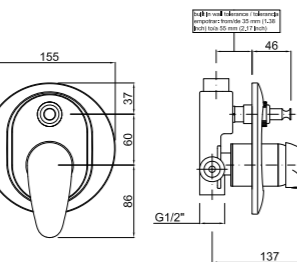

AURIN

Conjunto Monomando Ducha Empotrado

Single Lever Shower Mixer

Mitigeur Douche

CÓDIGO Code Code	ACABADO Finish Finition	PRECIO Price Prix
286360000	CROMO Chrome Chrome	112,55 €
286360400*	CROMO Chrome Chrome	78,95 €

*Sin accesorios
Without accessories
Sans accessoires

NOVA

Conjunto Monomando Ducha Empotrado

Single Lever Shower Mixer

Mitigeur Douche

CÓDIGO Code Code	ACABADO Finish Finition	PRECIO Price Prix
346360000	CROMO Chrome Chrome	126,25 €
346360400*	CROMO Chrome Chrome	84,20 €

NOVA

Trim con Válvula Monomando 2 Salidas

Single Lever Trim and Valve 2 Ways

Trim et Mitigeur Monocommande à Encastrer 2 Voies

CÓDIGO Code Code	ACABADO Finish Finition	PRECIO Price Prix
346160400	CROMO Chrome Chrome	143,05 €

Hasta agotar existencias
While stock lasts
Dans la limite des stocks disponibles