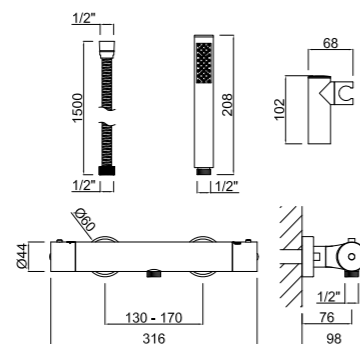

Grupo Termostático de Ducha Thermostatic Shower Mixer Mitigeur Thermostatique de Douche

CÓDIGO Code Code	ACABADO Finish Finition	PRECIO Price Prix
642270000	CROMO Chrome Chrome	264,35 €
642270400*	CROMO Chrome Chrome	209,60 €
64227001P	NEGRO MATE Matt Black Noir Mat	462,75 €
64227041P*	NEGRO MATE Matt Black Noir Mat	347,50 €
64227001K	BLANCO MATE Matt White Blanc Mat	450,70 €
642270060	NÍQUEL SATINADO Satin nickel Nickel satiné	500,85 €
642270090	FORJA Forge Forgeage	487,50 €

* Sin accesorios
Without accessories
Sans accessoires