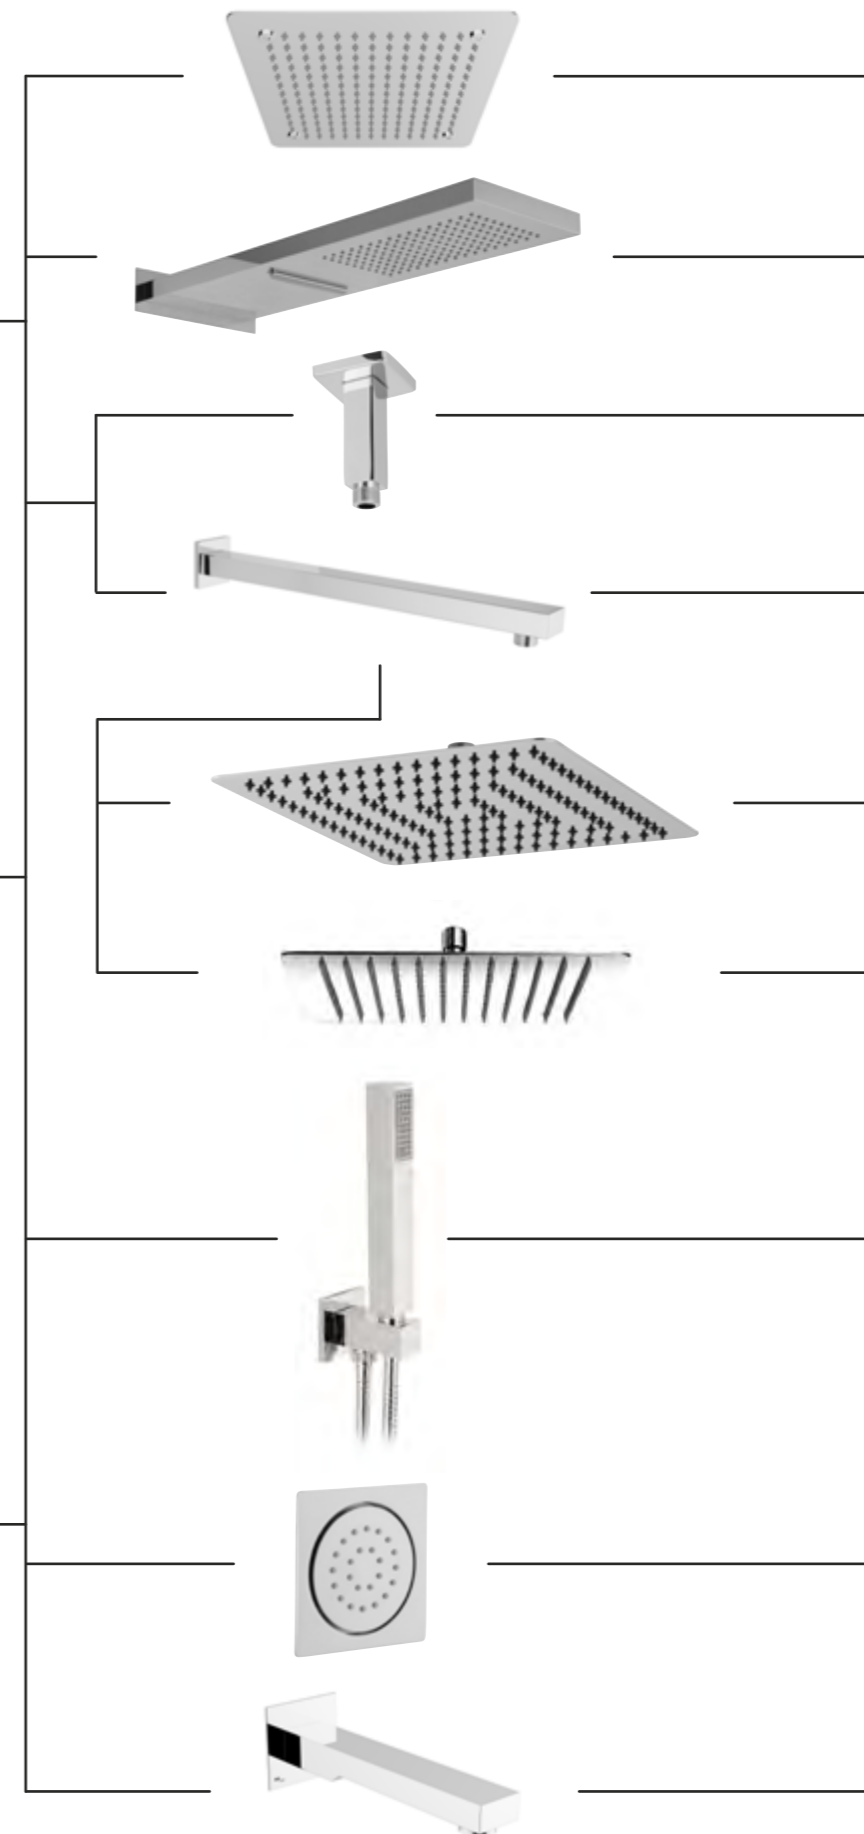

Tú eliges You choose Vous choisissez

1 Salida
Outlet
Voie

CÓDIGO Code Code	PRECIO Price Prix
30B970400	383,30 €

stap!

stap!

Empotrado monomando
Single lever concealed shower valve
Mitigeur monocommande à encastrer

CÓDIGO Code Code	PRECIO Price Prix
CMD011-99	116,80 €
30T900400	112,95 €
Total	229,75 €

2 Salidas
Outlets
Voies

CÓDIGO Code Code	PRECIO Price Prix
VDE074-00	431,30 €
30T700400	118,75 €
Total	550,05 €

stap!

stap!

Empotrado monomando
Single lever concealed shower valve
Mitigeur monocommande à encastrer

CÓDIGO Code Code	PRECIO Price Prix
CMB033-99	189,45 €
30T800400	169,95 €
Total	359,40 €

3 Salidas
Outlets
Voies

CÓDIGO Code Code	PRECIO Price Prix
VDE075-00	449,75 €
30T700400	118,75 €
Total	568,50 €

stap!

stap!

Empotrado monomando
Single lever concealed shower valve
Mitigeur monocommande à encastrer

CÓDIGO Code Code	PRECIO Price Prix
VDE093-99	199,95 €
30T800400	169,95 €
Total	369,90 €

CÓDIGO Code Code	PRECIO Price Prix

200010401 Inox. 500x500 mm	355,90 €
200011301 Inox. 300x300 mm	224,95 €

CÓDIGO Code Code	PRECIO Price Prix

200009501	609,55 €

CÓDIGO Code Code	PRECIO Price Prix

200008700	39,95 €

CÓDIGO Code Code	PRECIO Price Prix

200006500	41,30 €

CÓDIGO Code Code	PRECIO Price Prix

200007601 Inox. 200 mm	52,95 €

200007701 Inox. 300 mm	97,10 €

200007801 Inox. 500 mm	233,95 €

CÓDIGO Code Code	PRECIO Price Prix

200011500 ABS 250 mm	59,95 €

CÓDIGO Code Code	PRECIO Price Prix

080003600	51,50 €

CÓDIGO Code Code	PRECIO Price Prix

JD0011-00	102,95 €

Recomendamos máximo cuatro jets
Four jets maximum recommended
Quatre jets maximum recommandée

CÓDIGO Code Code	PRECIO Price Prix

CFB010-00	136,15 €