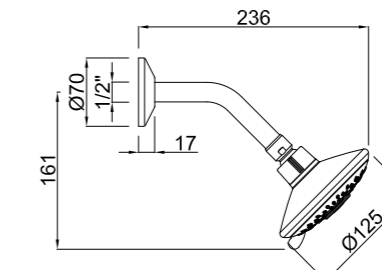

Rociador de ducha con 5 funciones
5 Functions shower-head
Pomme de douche avec 5 positions

CÓDIGO Code Code	ACABADO Finish Finition	PRECIO Price Prix
2000006200	CROMO Chrome <i>Chrome</i>	22,95 €

Caudal de agua: 18 l/min (4,8 GPM) a 3 bar (44 psi)
Water flow: 18 l/min (4,8 GPM) to 3 bar (44 psi)
Débit d'eau: 18 l/min (4,8 GPM) à 3 bar (44 psi)

CÓDIGO Code Code	ACABADO Finish Finition	PRECIO Price Prix
200008800	CROMO Chrome <i>Chrome</i>	49,35 €

Caudal de agua: 18 l/min (4,8 GPM) a 3 bar (44 psi)
Water flow: 18 l/min (4,8 GPM) to 3 bar (44 psi)
Débit d'eau: 18 l/min (4,8 GPM) à 3 bar (44 psi)

Rociador con 5 posiciones
5 positions head shower
Pomme de douche avec 5 positions

CÓDIGO Code Code	ACABADO Finish Finition	PRECIO Price Prix
200001700	CROMO Chrome <i>Chrome</i>	41,30 €

Caudal de agua: 8 l/min (1,76 GPM) a 3 bar (44 psi)
Water flow: 8 l/min (1,76 GPM) to 3 bar (44 psi)
Débit d'eau: 8 l/min (1,76 GPM) à 3 bar (44 psi)

CÓDIGO Code Code	ACABADO Finish Finition	PRECIO Price Prix
20300	CROMO Chrome <i>Chrome</i>	24,35 €

CÓDIGO Code Code	ACABADO Finish Finition	PRECIO Price Prix
201500	CROMO Chrome <i>Chrome</i>	17,35 €

Caudal de agua: 8 l/min (1,76 GPM) a 3 bar (44 psi)
Water flow: 8 l/min (1,76 GPM) to 3 bar (44 psi)
Débit d'eau: 8 l/min (1,76 GPM) à 3 bar (44 psi)

CÓDIGO Code Code	ACABADO Finish Finition	PRECIO Price Prix
201000	CROMO Chrome <i>Chrome</i>	13,95 €

Caudal de agua: 16 l/min (4,75 GPM) a 3 bar (44 psi)
Water flow: 16 l/min (4,75 GPM) to 3 bar (44 psi)
Débit d'eau: 16 l/min (4,75 GPM) à 3 bar (44 psi)

CÓDIGO Code Code	ACABADO Finish Finition	PRECIO Price Prix
20500	CROMO Chrome <i>Chrome</i>	10,95 €

Caudal de agua: 15 l/min (3,3 GPM) a 3 bar (44 psi)
Water flow: 15 l/min (3,3 GPM) to 3 bar (44 psi)
Débit d'eau: 15 l/min (3,3 GPM) à 3 bar (44 psi)