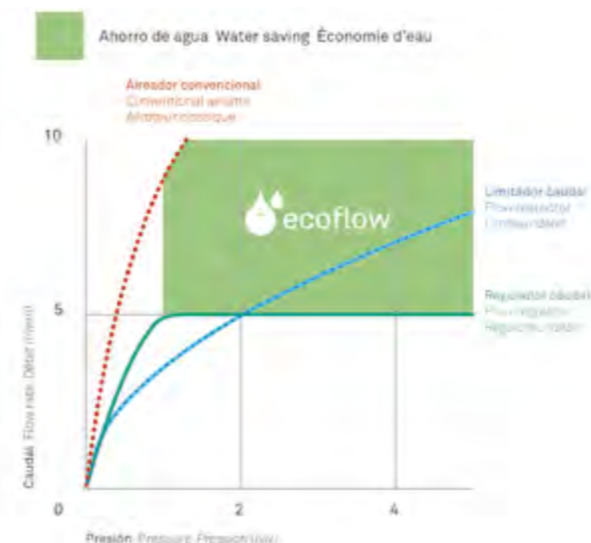

La grifería con el sello MZ ecoflow incorpora aireadores, rociadores y mangos de ducha con sistemas reguladores y limitadores de caudal diseñados para ahorrar hasta un 50% de agua y energía en el hogar sin pérdida de confort.

Faucets with MZ ecoflow symbol include aerators, showerheads and handshowers with flow regulators and restrictors designed to save up to 50% of household water and energy without any lost of comfort.

Les robinets MZ ecoflow, comprennent des aérateurs, des pommes de douches et des douchettes avec un systèmes de régulation et limitation de débit d'eau, conçus pour économiser jusqu'à 50% d'eau et d'énergie dans votre domicile sans avoir une perte de confort.

Regulador de caudal 5l/min a 3 bar M24/100
Flow regulator 5l/min to 3 bar M24/100
Régulateur de débit robinet 5 l/min à 3 bar M24/100

CÓDIGO Code Code	ACABADO Finish Finition	PRECIO Price Prix	
AI0020-00	CROMO Chrome Chrome	3,45 €	125