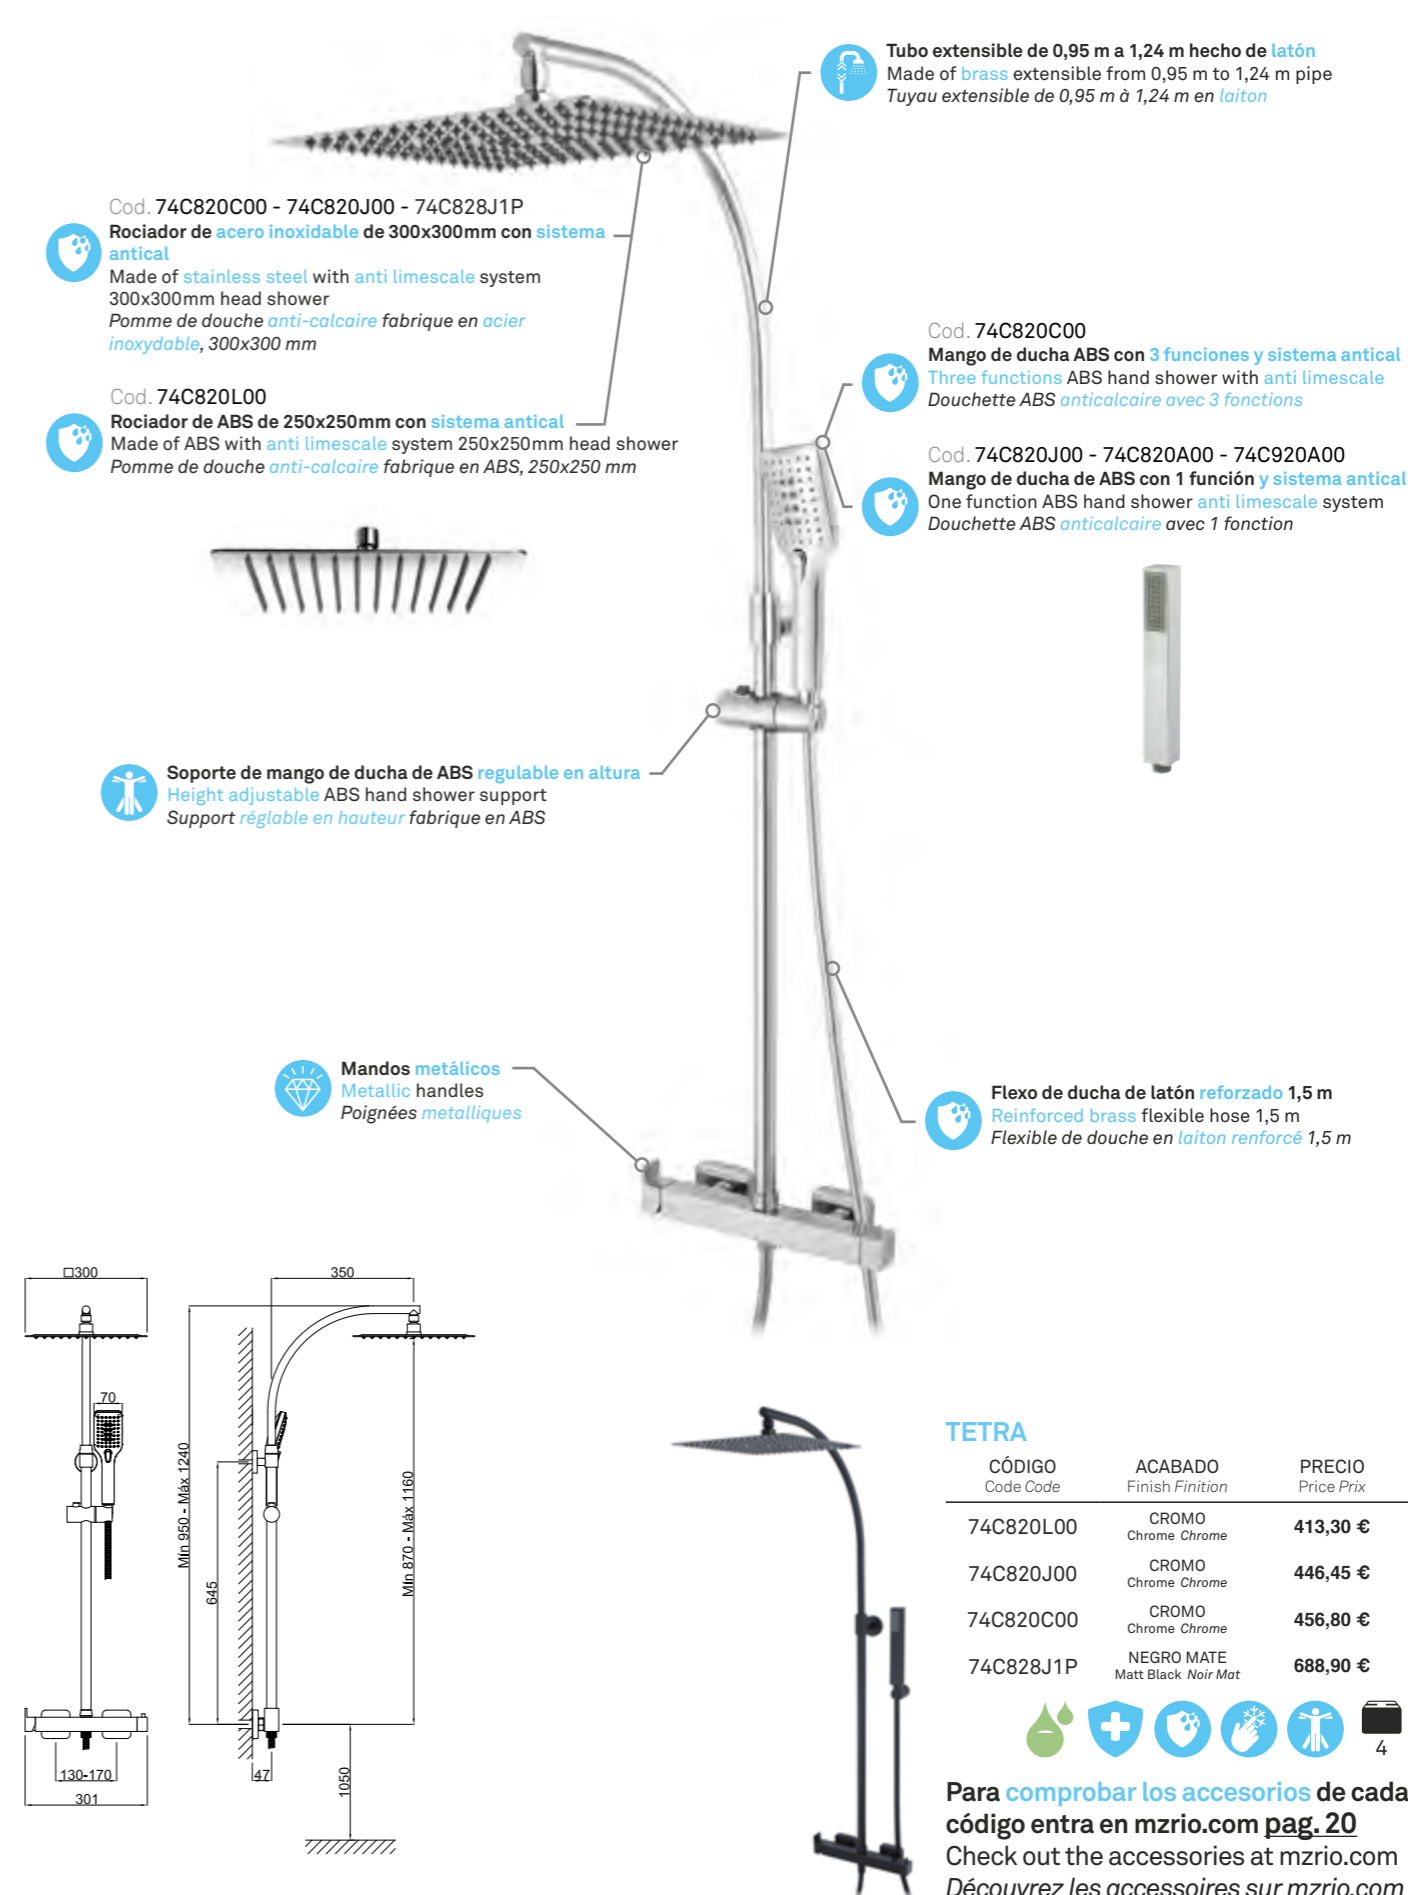

mz Columna de ducha monomando

Single lever shower column *Colonne de douche monocommande*

Cod. 74C820C00 - 74C820J00 - 74C828J1P
Rociador de **acero inoxidable** de 300x300mm con **sistema antical**
Made of **stainless steel with anti limescale** system 300x300mm head shower
Pomme de douche anti-calcaire fabrique en acier inoxydable, 300x300 mm

Cod. 74C820L00
Rociador de **ABS** de 250x250mm con **sistema antical**
Made of **ABS with anti limescale** system 250x250mm head shower
Pomme de douche anti-calcaire fabrique en ABS, 250x250 mm

Soporte de mango de ducha de **ABS regulable en altura**
Height adjustable ABS hand shower support
Support réglable en hauteur fabrique en ABS

Mandos **metálicos**
Metallic handles
Poignées métalliques

Tubo extensible de **0,95 m a 1,24 m** hecho de **latón**
Made of **brass** extensible from 0,95 m to 1,24 m pipe
Tuyau extensible de 0,95 m à 1,24 m en laiton

Cod. 74C820C00
Mango de ducha **ABS** con **3 funciones y sistema antical**
Three functions ABS hand shower with **anti limescale**
Douchette ABS anticalcaire avec 3 fonctions

Cod. 74C820J00 - 74C820A00 - 74C920A00
Mango de ducha de **ABS** con **1 función y sistema antical**
One function ABS hand shower **anti limescale** system
Douchette ABS anticalcaire avec 1 fonction

Flexo de ducha de **latón reforzado 1,5 m**
Reinforced brass flexible hose 1,5 m
Flexible de douche en laiton renforcé 1,5 m