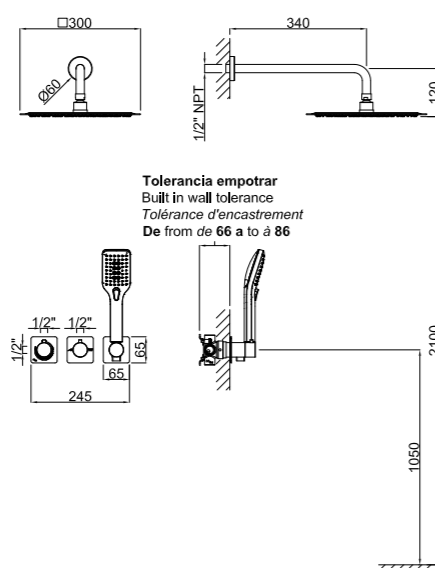

ARA
Conjunto 1 Salida con Cartucho Progresivo
Single Lever 1 Way Set with Progressive Cartridge
Ensemble de Douche de 1 Voie a Cartouche Progressive

CÓDIGO Code Code	ACABADO Finish Finition	PRECIO Price Prix
56E5D0C00	CROMO Chrome Chrome	296,20 €
56E5D0C1P	NEGRO MATE Matt Black Noir Mat	354,65 €
56E5D0C1K	BLANCO MATE Matt White Blanc Mat	343,95 €
56E5D0E60*	NÍQUEL SATINADO Satin nickel Nickel satiné	389,45 €

* Con mango de ducha con 3 funciones
With 3 functions hand-shower
Avec douchette à 3 voies

Con mango de ducha con 1 función
With 1 function hand-shower
Avec douchette à 1 voie