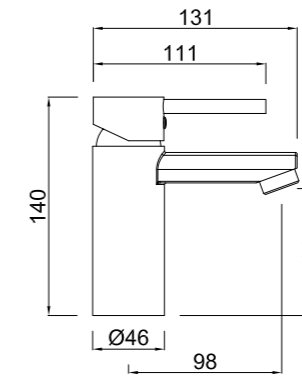

Monomando Lavabo
Single Lever Faucet
Mitigeur Lavabo

CÓDIGO Code Code	ACABADO Finish Finition	PRECIO Price Prix
286430000	CROMO Chrome Chrome	90,30 €