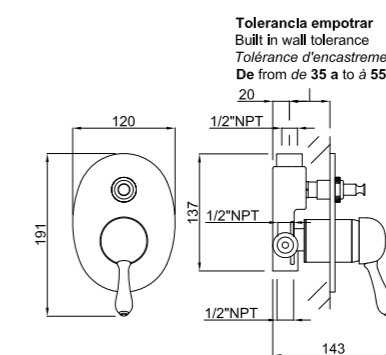

Tolerancia empotrar
Built in wall tolerance
Tolérance d'encastrement
De from de 35 a to à 55

Trim con Válvula Monomando 2 Salidas
Single Lever Trim and Valve 2 Ways
Trim et Mitigeur Monocommande à Encastrer 2 Voies

CÓDIGO Code Code	ACABADO Finish Finition	PRECIO Price Prix
536160400	CROMO Chrome Chrome	178,45 €
536160440	BRONCE VIEJO Old bronze Bronze ant.	209,95 €
536160460	NÍQUEL SATINADO Satin nickel Nickel satiné	229,95 €

Inversor de muelle
Push/pull diverter
Inverseur poussé/tiré

Caudal de agua: 18 l/min (4,8 GPM) a 3 bar (44 psi)
Water flow: 18 l/min (4,8 GPM) to 3 bar (44 psi)
Débit d'eau: 18 l/min (4,8 GPM) à 3 bar (44 psi)