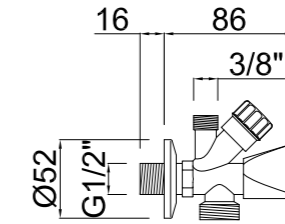

Llave multisalida válvula antirretorno
Multiexit tap with antireturn valve
Robinet d'arrêt multisortie

CÓDIGO Code Code	ACABADO Finish Finition	PRECIO Price Prix
370000100	CROMO Chrome Chrome	12,20 €

Salida de agua para llenado de cisterna
Water outlet for tank filling
Sortie d'eau pour remplir la chasse