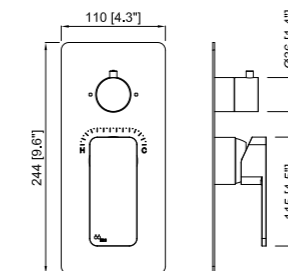

Trim Termostático 3 Salidas

Thermostatic Trim 3 Ways
Trim Thermostatique 3 Voies

CÓDIGO Code Code	ACABADO Finish Finition	PRECIO Price Prix
56T700300	CROMO Chrome Chrome	107,00 €
56T70031P	NEGRO MATE Matt Black Noir Mat	150,95 €
56T70031K	BLANCO MATE Matt White Blanc Mat	152,30 €
56T700360	NÍQUEL SATINADO Satin nickel Nickel satiné	159,95 €

12

Válvula Termostática 3 Salidas

3 Ways Single Lever Valve
Mitigeur Thermostatique 3 Sorties

CÓDIGO Code Code	ACABADO Finish Finition	PRECIO Price Prix
VDE073-00	CROMO Chrome Chrome	354,60 €
VDE073-1P	NEGRO MATE Matt Black Noir Mat	361,75 €
VDE073-1K	BLANCO MATE Matt White Blanc Mat	368,10 €
VDE073-60	NÍQUEL SATINADO Satin nickel Nickel satiné	382,30 €

Water flow: 16 l/min (4,2 GPM) to 3 bar (44 psi)
Caudal de agua: 16 l/min (4,2 GPM) a 3 bar (44 psi)
Débit d'eau: 16 l/min (4,2 GPM) a 3 bar (44 psi)

Trim Monomando 3 Salidas

Single Lever Trim 3 Ways
Trim Monocommande 3 Voies

CÓDIGO Code Code	ACABADO Finish Finition	PRECIO Price Prix
56T800300	CROMO Chrome Chrome	125,35 €
56T80031P	NEGRO MATE Matt Black Noir Mat	180,70 €
56T80031K	BLANCO MATE Matt White Blanc Mat	182,15 €
56T800360	NÍQUEL SATINADO Satin nickel Nickel satiné	212,85 €

12

Válvula Monomando 3 Salidas Universal

3 Ways Single Lever Valve Universal
Mitigeur Monocommande 3 Sorties Universel

CÓDIGO Code Code	ACABADO Finish Finition	PRECIO Price Prix
VDE093-99	COLOR MATERIAL Own Colour Couleur du matériel	199,95 €

Water flow: 14 l/min (3,7 GPM) to 3 bar (44 psi)
Caudal de agua: 14 l/min (3,7 GPM) a 3 bar (44 psi)
Débit d'eau: 14 l/min (3,7 GPM) a 3 bar (44 psi)