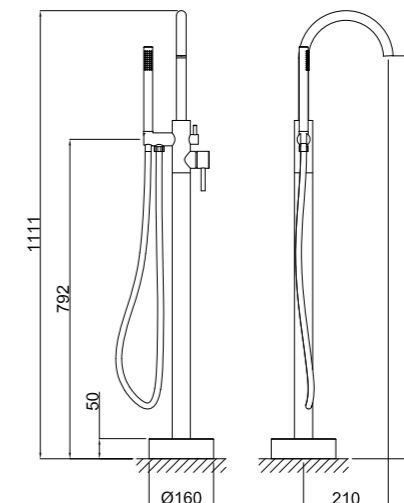

Grupo Monomando de Baño-Ducha
Single Lever Bath-Shower Mixer
Mitigeur Bain-Douche

CÓDIGO Code Code	ACABADO Finish Finition	PRECIO Price Prix
64P1A0090	FORJA Forge Forgeage	1.119,95 €

Caudal de agua: 10 l/min (2,6 GPM) a 3 bar (44 psi)
Water flow: 10 l/min (2,6 GPM) to 3 bar (44 psi)
Débit d'eau: 10 l/min (2,6 GPM) à 3 bar (44 psi)