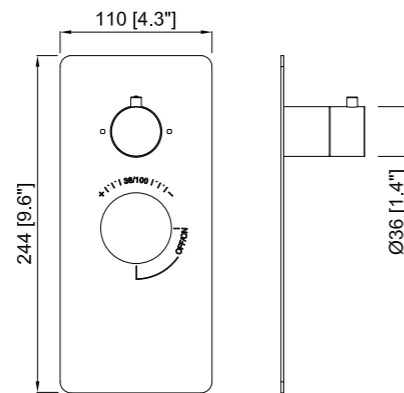

ARA

CÓDIGO Code Code	ACABADO Finish Finition	PRECIO Price Prix
56T700300	CROMO Chrome Chrome	107,00 €
56T70031P	NEGRO MATE Matt Black Noir Mat	150,95 €
56T70031K	BLANCO MATE Matt White Blanc Mat	152,30 €
56T700360	NÍQUEL SATINADO Satin nickel Nickel satiné	159,95 €

12