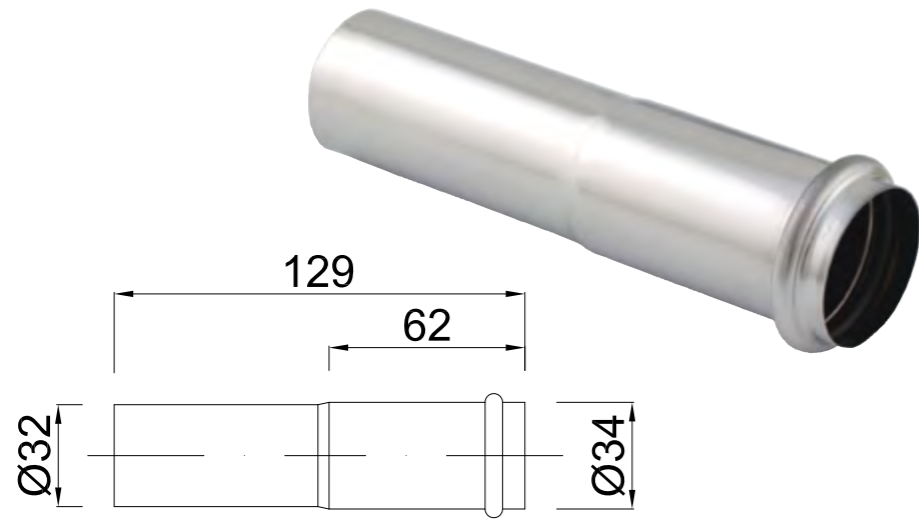

Tubo latón telescópico, Ø 32 mm x 130 mm
Brass tube 32 Ø x 130 mm
Tube Laiton Estensible Ø32 X 130 Mm

CÓDIGO Code Code	ACABADO Finish Finition	PRECIO Price Prix
601000	CROMO Chrome Chrome	4,75 €

10o120