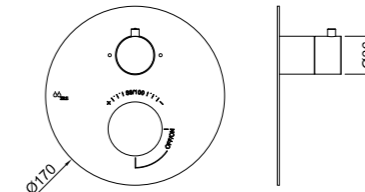

Rociador de acero inoxidable Ø300mm y mango de ducha 1 funcion
Stainless steel head shower Ø300mm and 1 function hand shower
Pomme de douche acier inoxydable Ø300mm et douchette à 1 fonction

*Mango de ducha 3 funciones
3 functions hand shower
Douchette à 3 fonctions

Conjunto empotrado monomando
Single Lever Concealed Shower Set
Ensemble Encastrable Monocommande

CÓDIGO Code Code	ACABADO Finish Finition	PRECIO Price Prix
64B890H00**	CROMO Chrome Chrome	474,15 €
64B890J00	CROMO Chrome Chrome	520,50 €
64B890F00*	CROMO Chrome Chrome	534,20 €
64B890J1P	NEGRO MATE Matt Black Noir Mat	637,65 €
64B890F1P*	NEGRO MATE Matt Black Noir Mat	670,20 €
64B890J1K	BLANCO MATE Matt White Blanc Mat	687,25 €
64B890F1K*	BLANCO MATE Matt White Blanc Mat	692,35 €
64B890090	FORJA Forge Forgeage	847,65 €
64B890069	ORO CEPILLADO PVD Brushed gold Or brossé	1.059,00 €

*Mango de ducha 3 funciones
3 functions hand shower
Douchette à 3 fonctions

**Rociador de ABS Ø250mm y mango de ducha 1 funcion
ABS head shower Ø250mm and 1 function hand shower
Pomme de douche ABS Ø250mm et douchette à 1 fonction

Para comprobar los accesorios de cada código entra en mzrio.com pag. 20
Check out the accessories at mzrio.com
Découvrez les accessoires sur mzrio.com

Trim Termostático 2 Salidas
Thermostatic Trim 2 Ways
Trim Thermostatique 2 Voies

CÓDIGO Code Code	ACABADO Finish Finition	PRECIO Price Prix
64T700500	CROMO Chrome Chrome	98,45 €
64T70051P	NEGRO MATE Matt Black Noir Mat	127,55 €
64T70051K	BLANCO MATE Matt White Blanc Mat	131,30 €
64T700560	NIQUEL SATINADO Satin nickel Nickel satiné	129,95 €
64T700590	FORJA Forge Forgeage	142,50 €
64T700569	ORO CEPILLADO PVD Brushed gold Or brossé	199,90 €

Válvula Termostática 2 Salidas
2 Ways Single Lever Valve
Mitigeur Thermostatique 2 Sorties

CÓDIGO Code Code	ACABADO Finish Finition	PRECIO Price Prix
VDE072-00	CROMO Chrome Chrome	343,60 €
VDE072-1P	NEGRO MATE Matt Black Noir Mat	350,75 €
VDE072-1K	BLANCO MATE Matt White Blanc Mat	357,10 €
VDE072-60	NIQUEL SATINADO Satin nickel Nickel satiné	371,30 €
VDE072-90	FORJA Forge Forgeage	378,80 €
VDE072-69	ORO CEPILLADO PVD Brushed gold Or brossé	404,90 €

Trim Monomando 2 Salidas
Single Lever Trim 2 Ways
Trim Monocommande 2 Voies

CÓDIGO Code Code	ACABADO Finish Finition	PRECIO Price Prix
64T800500	CROMO Chrome Chrome	122,35 €
64T80051P	NEGRO MATE Matt Black Noir Mat	167,10 €
64T80051K	BLANCO MATE Matt White Blanc Mat	163,20 €
64T800560	NIQUEL SATINADO Satin nickel Nickel satiné	188,95 €
64T800590	FORJA Forge Forgeage	184,95 €
64T800569	ORO CEPILLADO PVD Brushed gold Or brossé	263,95 €

Válvula Monomando 2 Salidas Universal
2 Ways Single Lever Valve Universal
Mitigeur Monocommande 2 Sorties Universel

CÓDIGO Code Code	ACABADO Finish Finition	PRECIO Price Prix
CMB033-99	COLOR MATERIAL Own Colour Couleur du matériel	189,45 €