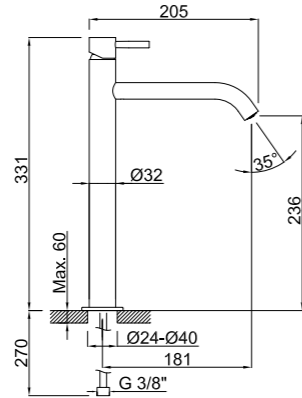

Monomando Alto de Lavabo
High Single Lever Faucet
Mitigeur Lavabo Haut

CÓDIGO Code Code	ACABADO Finish Finition	PRECIO Price Prix
11A820069	ORO CEPILLADO PVD Brushed gold Or brossé	316,05 €

3