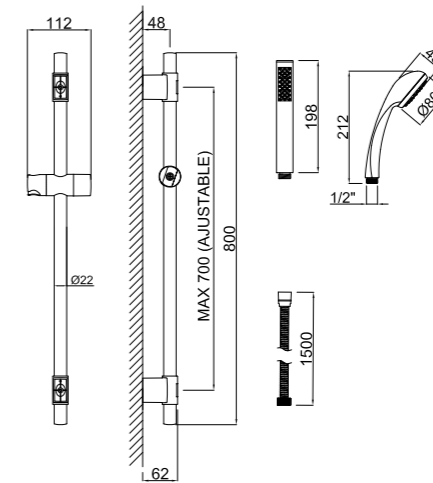

700004000

Conjunto de barra de ducha

Sliding bar set

Kit barre douche

CÓDIGO Code Code	ACABADO Finish Finition	PRECIO Price Prix
700003800	CROMO Chrome Chrome	79,95 €
700003860*	NÍQUEL SATINADO Satin nickel Nickel satiné	124,95 €

Tubo y flexo de latón y mango 5 pos. de ABS
Brass pipe and hose and ABS 5 pos. hand shower
Tuyau et flexible douche en laiton et poignée à 5 fonctions en ABS

*Hasta agotar existencias
While stock lasts
Dans la limite des stocks disponibles

Barra de ducha

Sliding bar

Barre douche

CÓDIGO Code Code	ACABADO Finish Finition	PRECIO Price Prix
900001800	CROMO Chrome Chrome	40,55 €

Hecho de Latón y ABS
Made of Brass and ABS
En Laiton et ABS