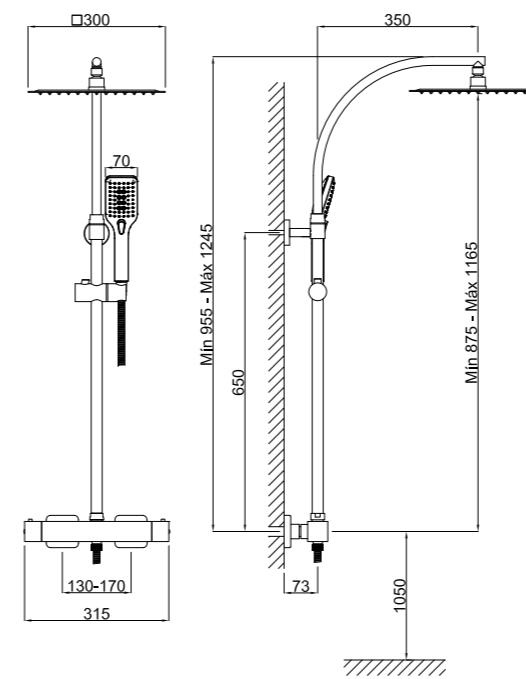

mz Columna de ducha termostática

Thermostatic shower column *Colonne de douche thermostatique*

TETRA

CÓDIGO Code Code	ACABADO Finish Finition	PRECIO Price Prix
74C878C1P	NEGRO MATE Matt Black Noir Mat	755,90 €
74C878J1P	NEGRO MATE Matt Black Noir Mat	745,10 €

Inversor cerámico integrado en el cuerpo
Ceramic integrated in body diverter
Inverseur céramique intégré dans le corps

Para comprobar los accesorios de cada código entra en mzrio.com pag. 20
Check out the accessories at mzrio.com
Découvrez les accessoires sur mzrio.com