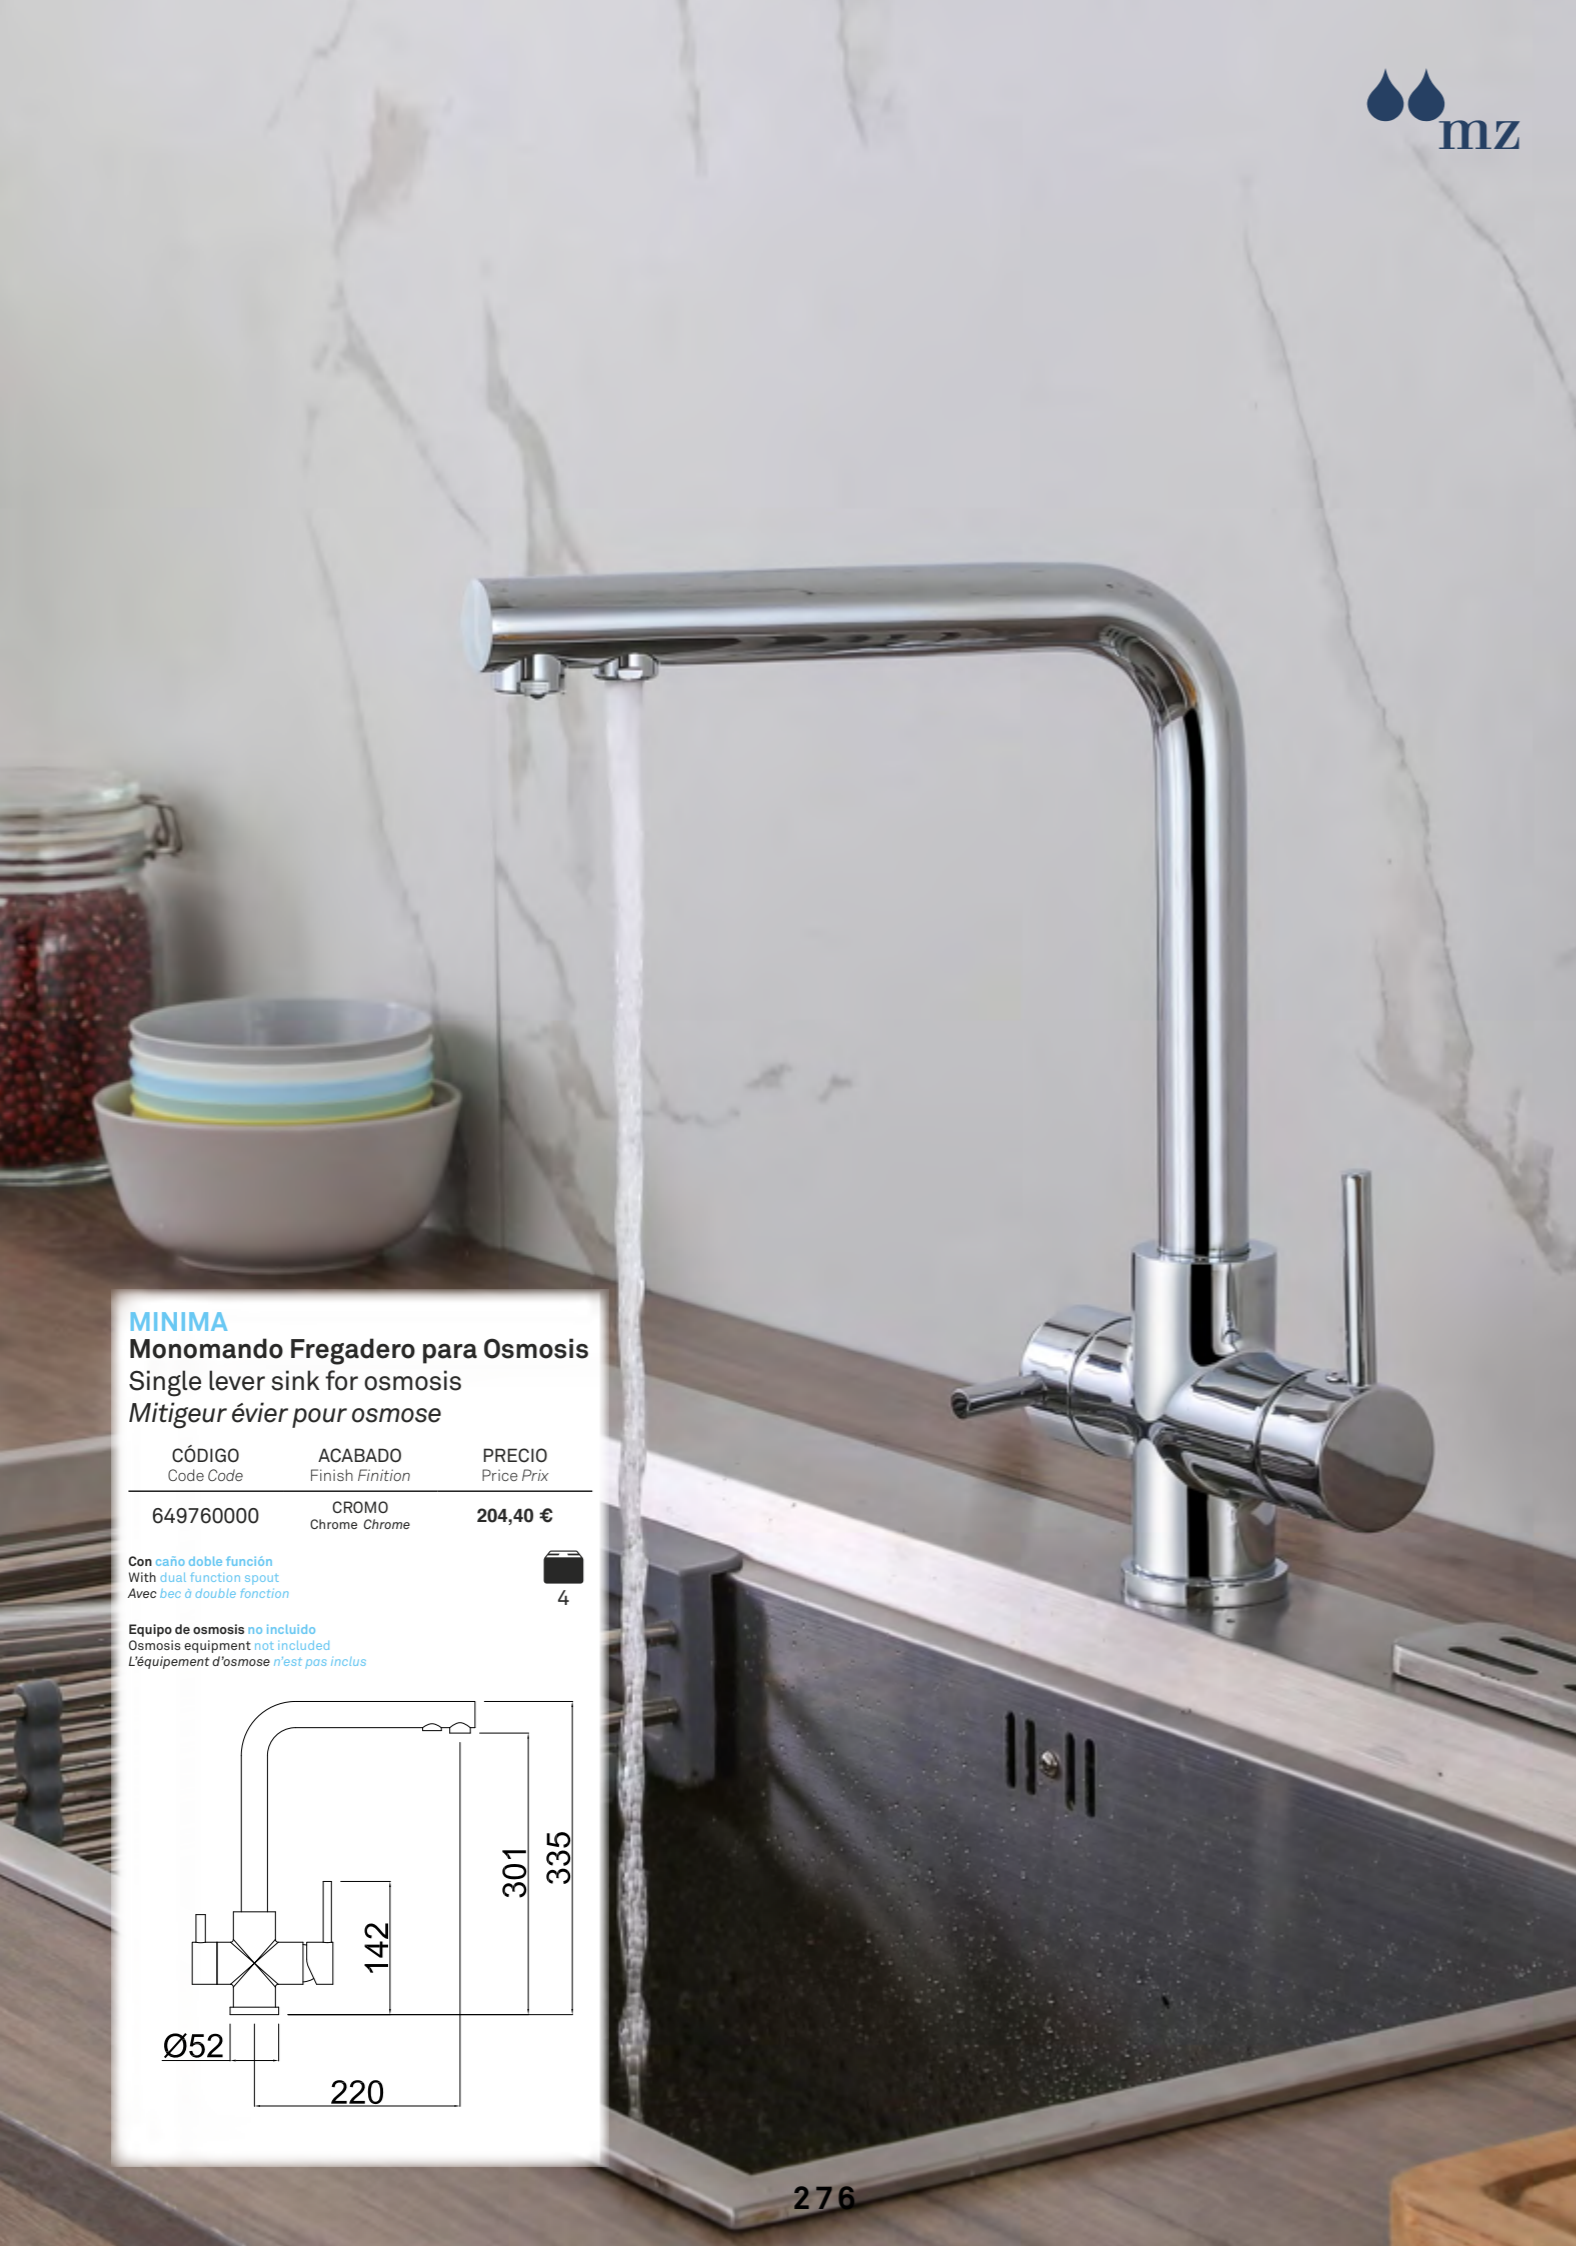

MINIMA
Monomando Fregadero para Osmosis
Single lever sink for osmosis
Mitigeur évier pour osmose

CÓDIGO Code Code	ACABADO Finish Finition	PRECIO Price Prix
649760000	CROMO Chrome Chrome	204,40 €

Con caño doble función
With dual function spout
Avec bec à double fonction

Equipo de osmosis no incluido
Osmosis equipment not included
L'équipement d'osmose n'est pas inclus

276

BORIKEN
Monomando Fregadero para Osmosis
Single lever sink for osmosis
Mitigeur évier pour osmose

CÓDIGO Code Code	ACABADO Finish Finition	PRECIO Price Prix
50F120000	CROMO Chrome Chrome	183,50 €
50F12001P	NEGRO MATE Matt Black Noir Mat	299,90 €
50F12001K	BLANCO MATE Matt White Blanc Mat	289,90 €
50F120040	BRONCE VIEJO Old bronze Bronze ant.	322,90 €
50F120090	FORJA Forge Forgeage	329,00 €

Con caño doble función
With dual function spout
Avec bec à double fonction

Equipo de osmosis no incluido
Osmosis equipment not included
L'équipement d'osmose n'est pas inclus

277