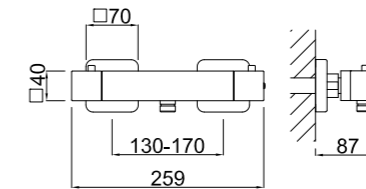

Monomando de lavabo alto
Single lever with high profile
Mitigeur lavabo haut

CÓDIGO Code Code	ACABADO Finish Finition	PRECIO Price Prix
308160000	CROMO Chrome Chrome	286,10 €
30816001P	NEGRO MATE Matt Black Noir Mat	318,35 €
30816001K	BLANCO MATE Matt White Blanc Mat	326,45 €
308160060	NÍQUEL SATINADO Satin nickel Nickel satiné	395,95 €

Grupo de Ducha Termostático
Thermostatic Shower Mixer
Mitigeur Thermostatique de Douche

CÓDIGO Code Code	ACABADO Finish Finition	PRECIO Price Prix
742270000	CROMO Chrome Chrome	300,05 €
742270400*	CROMO Chrome Chrome	259,60 €
74227041P*	NEGRO MATE Matt Black Noir Mat	375,90 €

*Sin accesorios
Without accessories
Sans accessoires

Grupo Monomando de Ducha
Single Lever Shower Mixer
Mitigeur Douche

CÓDIGO Code Code	ACABADO Finish Finition	PRECIO Price Prix
306260000	CROMO Chrome Chrome	218,85 €
30626001P	NEGRO MATE Matt Black Noir Mat	291,90 €
30626001K	BLANCO MATE Matt White Blanc Mat	299,70 €
306260060	NÍQUEL SATINADO Satin nickel Nickel satiné	339,90 €

Grupo Monomando de Baño-Ducha
Single Lever Bath-Shower Mixer
Mitigeur Bain-Douche

CÓDIGO Code Code	ACABADO Finish Finition	PRECIO Price Prix
30B420A00	CROMO Chrome Chrome	390,85 €
30B428A1P	NEGRO MATE Matt Black Noir Mat	480,55 €
30B428A1K	BLANCO MATE Matt White Blanc Mat	518,35 €