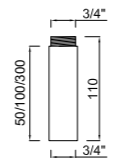

Alargadera cilíndrica 3/4"
3/4" extension pipe
Rallonge Cylindrique 3/4"

CÓDIGO Code Code	ACABADO Finish Finition	PRECIO Price Prix
31500	CROMO 50 MM Chrome Chrome	20,75 €
31400	CROMO 100 MM Chrome Chrome	24,50 €

Hasta agotar existencias
While stock lasts
Dans la limite des stocks disponibles

6