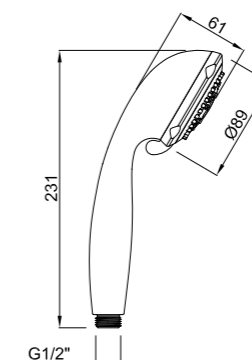

Mango de ducha Aqua-3-5

Mango de ducha Aqua-3-5

Mango de ducha Aqua-3-5

CÓDIGO Code Code	ACABADO Finish Finition	PRECIO Price Prix
690001400	CROMO Chrome Chrome	21,05 €
690001300*	CROMO Chrome Chrome	20,45 €

Mango 5 pos. de ABS
ABS 5 pos. hand shower
Poignée à 5 fonctions en ABS

Caudal de agua: 6,6 l/min (1,74 GPM) a 3 bar (44 psi)
Water flow: 6,6 l/min (1,74 GPM) to 3 bar (44 psi)
Débit d'eau: 6,6 l/min (1,74 GPM) à 3 bar (44 psi)

*Mango 3 pos. de ABS
ABS 3 pos. hand shower
Poignée à 3 fonctions en ABS