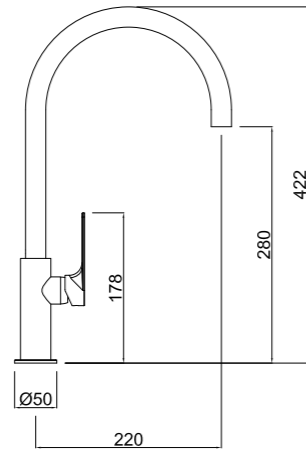

Monomando Alto de Lavabo
High Single Lever Faucet
Mitigeur Lavabo Haut

CÓDIGO Code Code	ACABADO Finish Finition	PRECIO Price Prix
5667C0000	CROMO Chrome Chrome	208,70 €
5667C001P	NEGRO MATE Matt Black Noir Mat	256,30 €
5667C001K	BLANCO MATE Matt White Blanc Mat	250,05 €
5667C0060	NÍQUEL SATINADO Satin nickel Nickel satiné	285,95 €

Apertura en frío y ahorro de agua.
Cold opening and water saving.
Ouverture à froid et économie d'eau.