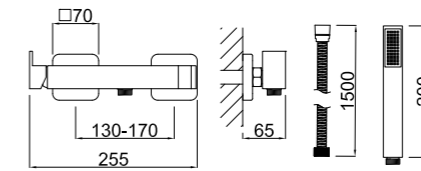

Grupo Monomando de Ducha
Single Lever Shower Mixer
Mitigeur Douche

CÓDIGO Code Code	ACABADO Finish Finition	PRECIO Price Prix
306260000	CROMO Chrome Chrome	218,85 €
306260400*	CROMO Chrome Chrome	189,25 €

*Sin *accesorios*
Without *accessories*
Sans *accessoires*