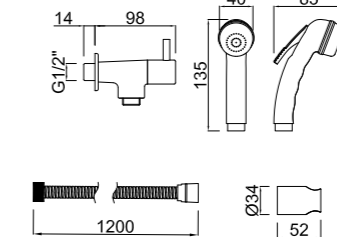

Grifo inodoro pared un agua
Toilet tap with shower
Kit robinet douchette WC

CÓDIGO Code Code	ACABADO Finish Finition	PRECIO Price Prix
645650A00	CROMO Chrome Chrome	64,10 €

Mango de ducha ABS
ABS hand shower
Douchette en ABS

IMPORTANTE: Cerrar el grifo cuando no este en uso
IMPORTANT: Turn off the faucet when not in use.
IMPORTANT: Fermez le robinet lorsque vous ne l'utilisez pas.