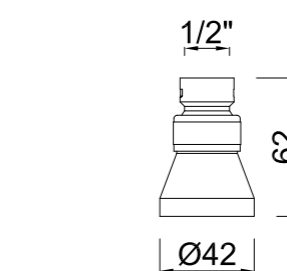

Rociador de ducha con 5 funciones
5 Functions shower-head
Pomme de douche avec 5 positions

CÓDIGO Code Code	ACABADO Finish Finition	PRECIO Price Prix
2000006200	CROMO Chrome <i>Chrome</i>	22,95 €

Caudal de agua: 18 l/min (4,8 GPM) a 3 bar (44 psi)
Water flow: 18 l/min (4,8 GPM) to 3 bar (44 psi)
Débit d'eau: 18 l/min (4,8 GPM) à 3 bar (44 psi)

CÓDIGO Code Code	ACABADO Finish Finition	PRECIO Price Prix
200008800	CROMO Chrome <i>Chrome</i>	49,35 €

Caudal de agua: 18 l/min (4,8 GPM) a 3 bar (44 psi)
Water flow: 18 l/min (4,8 GPM) to 3 bar (44 psi)
Débit d'eau: 18 l/min (4,8 GPM) à 3 bar (44 psi)

Rociador con 5 posiciones
5 positions head shower
Pomme de douche avec 5 positions

CÓDIGO Code Code	ACABADO Finish Finition	PRECIO Price Prix
200001700	CROMO Chrome <i>Chrome</i>	41,30 €

Caudal de agua: 8 l/min (1,76 GPM) a 3 bar (44 psi)
Water flow: 8 l/min (1,76 GPM) to 3 bar (44 psi)
Débit d'eau: 8 l/min (1,76 GPM) à 3 bar (44 psi)

CÓDIGO Code Code	ACABADO Finish Finition	PRECIO Price Prix
20300	CROMO Chrome <i>Chrome</i>	24,35 €

CÓDIGO Code Code	ACABADO Finish Finition	PRECIO Price Prix
201500	CROMO Chrome <i>Chrome</i>	17,35 €

Caudal de agua: 8 l/min (1,76 GPM) a 3 bar (44 psi)
Water flow: 8 l/min (1,76 GPM) to 3 bar (44 psi)
Débit d'eau: 8 l/min (1,76 GPM) à 3 bar (44 psi)

CÓDIGO Code Code	ACABADO Finish Finition	PRECIO Price Prix
201000	CROMO Chrome <i>Chrome</i>	13,95 €

Caudal de agua: 16 l/min (4,75 GPM) a 3 bar (44 psi)
Water flow: 16 l/min (4,75 GPM) to 3 bar (44 psi)
Débit d'eau: 16 l/min (4,75 GPM) à 3 bar (44 psi)

CÓDIGO Code Code	ACABADO Finish Finition	PRECIO Price Prix
20500	CROMO Chrome <i>Chrome</i>	10,95 €

Caudal de agua: 15 l/min (3,3 GPM) a 3 bar (44 psi)
Water flow: 15 l/min (3,3 GPM) to 3 bar (44 psi)
Débit d'eau: 15 l/min (3,3 GPM) à 3 bar (44 psi)