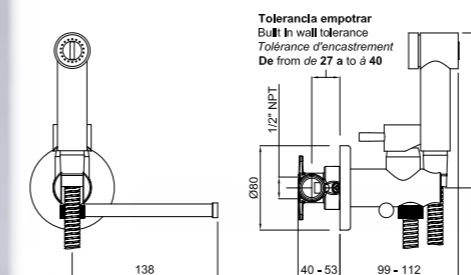

mz Monomando inodoros empotrados
Built-in bidet faucets *Mitigeur WC encastré*

Tolerancia empotrar
Built in wall tolerance
De from 27 [1"] a to 40 [1.6"]

Monomando de Bidé Empotrado
Built-in Single Lever Bidet
Mitigeur WC encastré

CÓDIGO Code Code	ACABADO Finish Finition	PRECIO Price Prix
642561A00	CROMO Chrome Chrome	160,25 €
642561A1P	NEGRO MATE Matt Black Noir Mat	229,75 €
642561A1K	BLANCO MATE Matt White Blanc Mat	233,55 €
642561A60	NÍQUEL SATINADO Satin nickel Nickel satiné	273,50 €
642561A40	BRONCE VIEJO Bronze Bronze	289,25 €
642561A90	FORJA Forge Forgeage	307,00 €

Water flow: 8 l/min (2,11 GPM) to 3 bar (44 psi)
Caudal de agua: 8 l/min (2,11 GPM) a 3 bar (44 psi)
Débit d'eau: 8 l/min (2,11 GPM) a 3 bar (44 psi)

Convierta su inodoro en bidé con agua fría y caliente
Turn your toilet into a hot and cold water bidet
Transformez votre WC en bidet avec de l'eau chaude et froide

Monomando de Bidé Empotrado
Built-in Single Lever Bidet
Mitigeur WC encastré

CÓDIGO Code Code	ACABADO Finish Finition	PRECIO Price Prix
642520W00	CROMO Chrome Chrome	188,60 €

Icons: Hot water, Cold water, Anti-flood, Bidet, Toilet

Toallero integrado
Integrated towel rack
Porte-serviettes intégré

Water flow: 8 l/min (2,11 GPM) to 3 bar (44 psi)
Caudal de agua: 8 l/min (2,11 GPM) a 3 bar (44 psi)
Débit d'eau: 8 l/min (2,11 GPM) a 3 bar (44 psi)