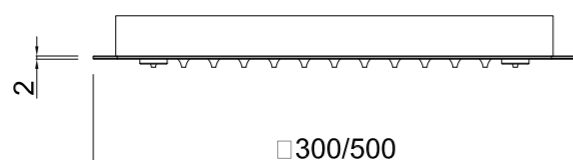

GAMA DUCHAS

SHOWER RANGE
GAMME DOUCHES

Rociador de ducha empotrado Ceiling-mounted shower-head Douche de plafond

CÓDIGO Code Code	ACABADO Finish Finition	PRECIO Price Prix
200011301	AC. INOX. PULIDO Polished SS <i>Inox poli</i>	224,95 €
200010401*	AC. INOX. PULIDO Polished SS <i>Inox poli</i>	355,90 €
20001131P	NEGRO MATE Matt Black <i>Noir Mat</i>	248,95 €
20001041P*	NEGRO MATE Matt Black <i>Noir Mat</i>	409,35 €
20001131K	BLANCO MATE Matt White <i>Blanc Mat</i>	251,80 €
20001041K*	BLANCO MATE Matt White <i>Blanc Mat</i>	401,80 €

*Largo de 500 mm
500mm width
Largeur 500 mm

Caudal de agua: 9 l/min (2,37 GPM) a 3 bar (44 psi)
Water flow: 9 l/min (2,37 GPM) to 3 bar (44 psi)
Débit d'eau: 9 l/min (2,37 GPM) à 3 bar (44 psi)

Rociador de ducha ultra fino Ultra thin shower-head Pomme de douche ultra mince

CÓDIGO Code Code	ACABADO Finish Finition	PRECIO Price Prix
200007801	AC. INOX. PULIDO Polished SS <i>Inox poli</i>	233,95 €

Caudal de agua: 16 l/min (4,75 GPM) a 3 bar (44 psi)
Water flow: 16 l/min (4,75 GPM) to 3 bar (44 psi)
Débit d'eau: 16 l/min (4,75 GPM) à 3 bar (44 psi)