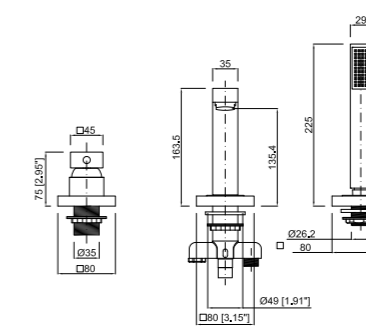

Batería de baño sobremesa
Deck Mount Bath Faucet
Mélangeur Trois Trous Bain

CÓDIGO Code Code	ACABADO Finish Finition	PRECIO Price Prix
740561000	CROMO Chrome Chrome	389,25 €

Hasta *agotar existencias*
While *stock lasts*
Dans la *limite des stocks disponibles*