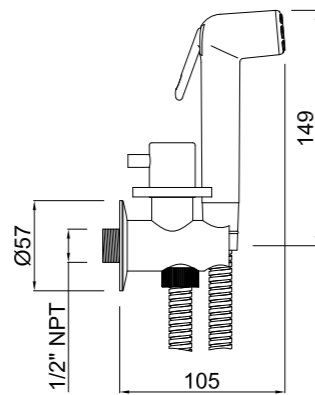

Grifo inodoro un agua

Toilet tap with shower closing
Mitigeur WC avec douchette

CÓDIGO Code Code	ACABADO Finish Finition	PRECIO Price Prix
645150A00	CROMO Chrome Chrome	94,60 €

Mango de ducha ABS
ABS hand shower
Douchette en ABS