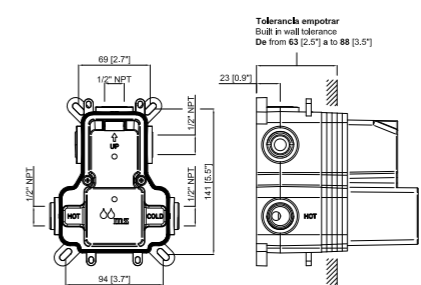

Válvula Monomando 2 Salidas Universal
2 Ways Single Lever Valve Universal
Mitigeur Monocommande 2 Sorties Universel

CÓDIGO Code Code	ACABADO Finish Finition	PRECIO Price Prix
CMB033-99	COLOR MATERIAL Own Colour Couleur du matériel	189,45 €

Water flow: 14 l/min (3,7 GPM) to 3 bar (44 psi)
Caudal de agua: 14 l/min (3,7 GPM) a 3 bar (44 psi)
Débit d'eau: 14 l/min (3,7 GPM) à 3 bar (44 psi)