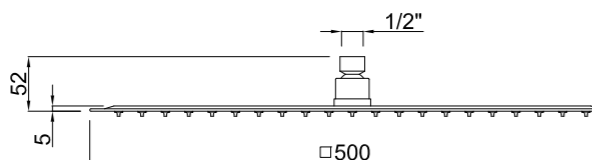

Rociador de ducha de hidromasaje con función lluvia y cascada Hydromassage with rain and waterfall function shower-head Pomme de douche d'hydromassage avec fonctions pluie et cascade

CÓDIGO Code Code	ACABADO Finish Finition	PRECIO Price Prix
200009501	CROMO Chrome <i>Chrome</i>	609,55 €

Funciones: