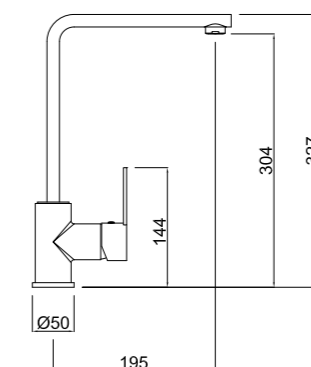

AURIN
Monomando de Fregadero Caño Alto
High Spout Sink Mixer
Mitigeur évier avec bec haut

CÓDIGO Code Code	ACABADO Finish Finition	PRECIO Price Prix
286A60000	CROMO Chrome Chrome	223,10 €

273