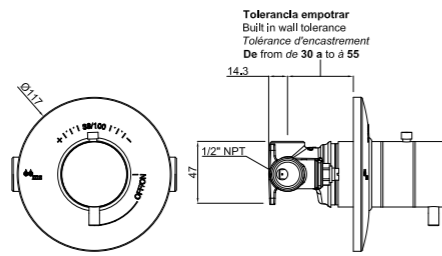

Trim con Válvula Termostática 1 Salida
Thermostatic Trim and Valve 1 Way
Trim et Mitigeur Thermostatique à Encastrer 1 Voie

CÓDIGO Code Code	ACABADO Finish Finition	PRECIO Price Prix
64B970469	ORO CEPILLADO PVD Brushed gold Or brossé	409,00 €

Caudal de agua: 20 l/min (5,3 GPM) a 3 bar (44 psi)
Water flow: 20 l/min (5,3 GPM) a 3 bar (44 psi)
Débit d'eau: 20 l/min (5,3 GPM) à 3 bar (44 psi)