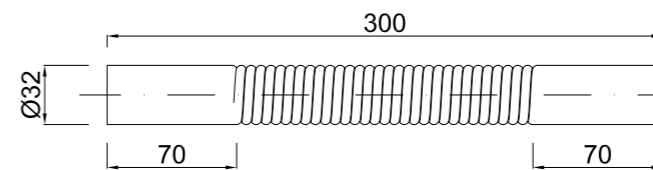

Tubo latón con valona
Brass tube with collar
Tube Laiton Avec Rebord

CÓDIGO Code Code	ACABADO Finish Finition	PRECIO Price Prix
601200	CROMO Chrome Chrome ø 32 x 300	6,15 €

21o84

Tubo latón con valona
Brass tube with collar
Tube Laiton Avec Rebord

CÓDIGO Code Code	ACABADO Finish Finition	PRECIO Price Prix
603600*	CROMO Chrome Chrome ø 32 x 400	11,20 €
60361P	NEGRO MATE Matt Black Noir Mat ø 32 x 400	24,10 €
60361K	BLANCO MATE Matt White Blanc Mat ø 32 x 400	25,95 €
603640	BRONCE VIEJO Bronze Bronze ø 32 x 400	34,25 €
603660	NÍQUEL SATINADO Satin nickel, Nickel satiné ø 32 x 400	37,90 €

16o48 8

Tubo latón
Brass tube
Tube Laiton

CÓDIGO Code Code	ACABADO Finish Finition	PRECIO Price Prix
60800	CROMO Chrome Chrome 32 Ø x 400 mm	10,20 €
6081P*	NEGRO MATE Matt Black Noir Mat 32 Ø x 400 mm	22,45 €
60840	BRONCE VIEJO Bronze Bronze 32 Ø x 400 mm	37,50 €
60860	NÍQUEL SATINADO Satin nickel, Nickel satiné ø 32 x 400	37,60 €

16o48 8

Tubo flexible ø 32 x 300 mm, cobre
Flexible tube 32 ø x 300 mm, copper
Tube Flexible Ø 32x300 Mm Cuivre, cuivre

CÓDIGO Code Code	ACABADO Finish Finition	PRECIO Price Prix
601500	CROMO Chrome Chrome	15,50 €

21o105