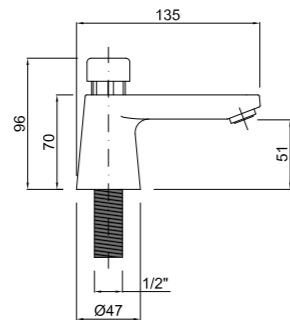

Tempus

Cartucho temporizado 6 seg. (+-2 seg.)
Timed cartridge 6 seg. (+-2 seg.)
Cartouche temporisée 6 seg. (+-2 seg.)

Caudal regulable de 3,5 l/min a 14 l/min
Adjustable flow rate from 3,5 l/min to 14 l/min
Débit réglable de 3,5 l/min à 14 l/min

Temperatura máxima 65°C
Maximum temperature 65°C
Température maximale 65°C

Presión 1 bar a 6 bar
Pressure 1 bar to 6 bar
Pression 1 bar à 6 bar

Grifo de lavabo cierre temporizado Self-closing lavatory tap Robinet lavabo temporisé

CÓDIGO Code Code	ACABADO Finish Finition	PRECIO Price Prix
056440000	CROMO Chrome Chrome	68,00 €