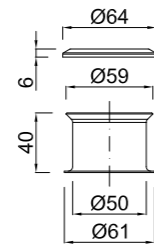

Casquillo para lavabos vistos, tipo inox
Cartridge case for exposed basins
Douille En Hauteur Pour Vidage Cuvette

CÓDIGO Code Code	ACABADO Finish Finition	PRECIO Price Prix
601400	CROMO Chrome Chrome	9,65 €

12 ó 144