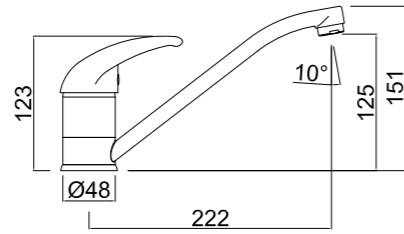

Montura cerámica 90°
 90° Ceramic setting
 Tête céramique

3

NOVA
Monomando de Fregadero
 Sink Mixer
 Mitigeur évier

CÓDIGO Code Code	ACABADO Finish Finition	PRECIO Price Prix
346660000	CROMO Chrome Chrome	64,95 €