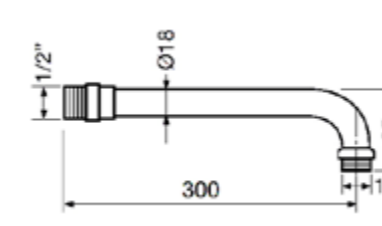

Rociador de ducha con 5 funciones
5 Functions shower-head
Pomme de douche avec 5 positions

CÓDIGO Code Code	ACABADO Finish Finition	PRECIO Price Prix
2000006200	CROMO Chrome <i>Chrome</i>	22,95 €

Caudal de agua: 18 l/min (4,8 GPM) a 3 bar (44 psi)
Water flow: 18 l/min (4,8 GPM) to 3 bar (44 psi)
Débit d'eau: 18 l/min (4,8 GPM) à 3 bar (44 psi)

CÓDIGO Code Code	ACABADO Finish Finition	PRECIO Price Prix
200008800	CROMO Chrome <i>Chrome</i>	49,35 €

Caudal de agua: 18 l/min (4,8 GPM) a 3 bar (44 psi)
Water flow: 18 l/min (4,8 GPM) to 3 bar (44 psi)
Débit d'eau: 18 l/min (4,8 GPM) à 3 bar (44 psi)

Rociador con 5 posiciones
5 positions head shower
Pomme de douche avec 5 positions

CÓDIGO Code Code	ACABADO Finish Finition	PRECIO Price Prix
200001700	CROMO Chrome <i>Chrome</i>	41,30 €

Caudal de agua: 8 l/min (1,76 GPM) a 3 bar (44 psi)
Water flow: 8 l/min (1,76 GPM) to 3 bar (44 psi)
Débit d'eau: 8 l/min (1,76 GPM) à 3 bar (44 psi)

CÓDIGO Code Code	ACABADO Finish Finition	PRECIO Price Prix
20300	CROMO Chrome <i>Chrome</i>	24,35 €

CÓDIGO Code Code	ACABADO Finish Finition	PRECIO Price Prix
201500	CROMO Chrome <i>Chrome</i>	17,35 €

Caudal de agua: 8 l/min (1,76 GPM) a 3 bar (44 psi)
Water flow: 8 l/min (1,76 GPM) to 3 bar (44 psi)
Débit d'eau: 8 l/min (1,76 GPM) à 3 bar (44 psi)

CÓDIGO Code Code	ACABADO Finish Finition	PRECIO Price Prix
201000	CROMO Chrome <i>Chrome</i>	13,95 €

Caudal de agua: 16 l/min (4,75 GPM) a 3 bar (44 psi)
Water flow: 16 l/min (4,75 GPM) to 3 bar (44 psi)
Débit d'eau: 16 l/min (4,75 GPM) à 3 bar (44 psi)

CÓDIGO Code Code	ACABADO Finish Finition	PRECIO Price Prix
20500	CROMO Chrome <i>Chrome</i>	10,95 €

Caudal de agua: 15 l/min (3,3 GPM) a 3 bar (44 psi)
Water flow: 15 l/min (3,3 GPM) to 3 bar (44 psi)
Débit d'eau: 15 l/min (3,3 GPM) à 3 bar (44 psi)