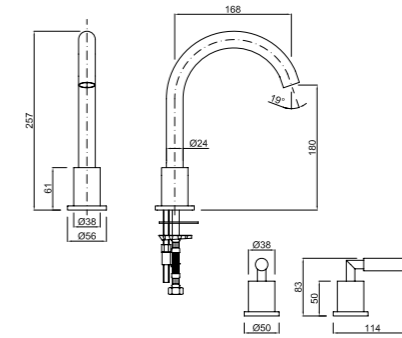

Batería de lavabo con caño central
Set Lavatory
Mélangeur Trois Trous Lavabo

CÓDIGO Code Code	ACABADO Finish Finition	PRECIO Price Prix
640850200	CROMO Chrome Chrome	263,20 €

Hasta agotar existencias
While stock lasts
Dans la limite des stocks disponibles

3