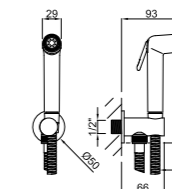

Monomando inodoro empotrado Concealed single lever bidet *Mitigeur WC encastré*

CÓDIGO Code Code	ACABADO Finish Finition	PRECIO Price Prix
649860A00	CROMO Chrome Chrome	122,35 €