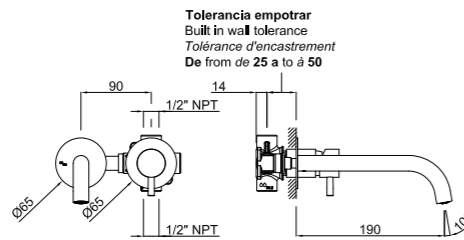

Monomando de Lavabo Empotrado
Wall Mount Bathroom Faucet
Mitigeur lavabo mural encastré

CÓDIGO Code Code	ACABADO Finish Finition	PRECIO Price Prix
11L120069	ORO CEPILLADO PVD Brushed gold Or brossé	319,95 €

6