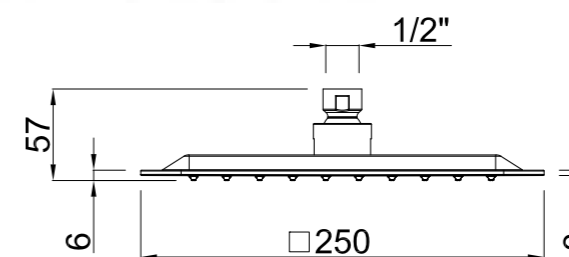

Rociador de ducha ultra fino de 250 x 250 mm Ultra thin shower-head, 250 x 250 mm Pomme de douche 250 x 250 mm ultra mince

CÓDIGO Code Code	ACABADO Finish Finition	PRECIO Price Prix
200011500	CROMO Chrome <i>Chrome</i>	59,95 €

Hecho de ABS
Made of ABS
Fabrique en ABS

Caudal de agua: 9 l/min (2,37 GPM) a 3 bar (44 psi)
Water flow: 9 l/min (2,37 GPM) to 3 bar (44 psi)
Débit d'eau: 9 l/min (2,37 GPM) à 3 bar (44 psi)

Incluye regulador de caudal
Flow regulator included
Régulateur de débit inclus