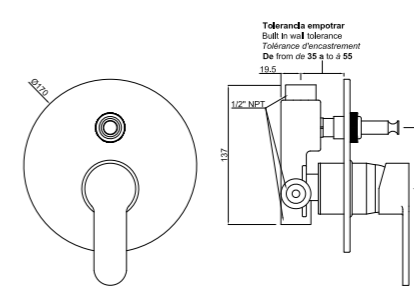

mz Columna de ducha monomando

Single lever shower column *Colonne de douche monocommande*

Tubo extensible de 1 m a 1,3 m hecho de latón
Made of brass extensible from 1 m to 1,3 m pipe
Tuyau extensible de 1 m à 1,3 m en laiton

Rociador de ABS de Ø250mm con sistema antical
Made of ABS with anti limescale system Ø250mm head shower
Pomme de douche anti-calcaire fabrique en ABS, Ø250 mm

Soporte del tubo hecho de latón
Made of brass pipe support
Support tuyau en laiton

Mango de ducha de ABS con sistema antical
ABS hand shower with anti limescale system
Douchette ABS anticalcaire

Soporte de mango de ducha de ABS regulable en altura
Height adjustable ABS hand shower support
Support réglable en hauteur fabrique en ABS

Flexo de ducha de latón reforzado de 1,5 m de largo
Reinforced brass flexible hose, 1,5 m length
Flexible de douche en laiton renforcé, longueur 1,5 m

Inversor cerámico
Ceramic diverter
Inverseur céramique

CÓDIGO Code Code	ACABADO Finish Finition	PRECIO Price Prix
28C860H00	CROMO Chrome Chrome	299,95 €

Conjunto Monomando Ducha Empotrado

Single Lever Shower Mixer

Mitigeur Douche

CÓDIGO Code Code	ACABADO Finish Finition	PRECIO Price Prix
286360000	CROMO Chrome Chrome	112,55 €
286360400*	CROMO Chrome Chrome	78,95 €

* Sin accesorios
Without accessories
Sans accessoires

Caudal de agua: 18 l/min (4,8 GPM) a 3 bar (44 psi)
Water flow: 18 l/min (4,8 GPM) to 3 bar (44 psi)
Débit d'eau: 18 l/min (4,8 GPM) a 3 bar (44 psi)

Trim Monomando 2 Salidas

Single Lever Trim 2 Ways

Trim Monocommande 2 Voies

CÓDIGO Code Code	ACABADO Finish Finition	PRECIO Price Prix
42T800500	CROMO Chrome Chrome	119,05 €

Válvula Monomando 2 Salidas Universal

2 Ways Single Lever Valve Universal

Mitigeur Monocommande 2 Sorties Universel

CÓDIGO Code Code	ACABADO Finish Finition	PRECIO Price Prix
CMB033-99	COLOR MATERIAL Own Colour Couleur du matériel	189,45 €

Water flow: 14 l/min (3,7 GPM) to 3 bar (44 psi)
Caudal de agua: 14 l/min (3,7 GPM) a 3 bar (44 psi)
Débit d'eau: 14 l/min (3,7 GPM) a 3 bar (44 psi)

Trim con Válvula Monomando 2 Salidas

Single Lever Trim and Valve 2 Ways

Trim et Mitigeur Monocommande à Encastrer 2 Voies

CÓDIGO Code Code	ACABADO Finish Finition	PRECIO Price Prix
426160400	CROMO Chrome Chrome	145,70 €

Water flow: 14 l/min (3,7 GPM) to 3 bar (44 psi)
Caudal de agua: 14 l/min (3,7 GPM) a 3 bar (44 psi)
Débit d'eau: 14 l/min (3,7 GPM) a 3 bar (44 psi)

Inversor de muelle
Push/pull diverter
Inverseur poussé/tiré