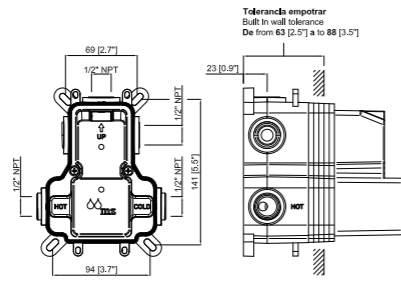

Válvula Monomando 2 Salidas Universal

Single Lever Universal Valve 2 Ways Mitigeur Monocommande à Encastrer 2 Voies Universel

CÓDIGO Code Code	ACABADO Finish Finition	PRECIO Price Prix
CMB033-99	COLOR MATERIAL Own Colour Couleur du matériel	189,45 €

Water flow: 14 l/min (3,7 GPM) to 3 bar (44 psi)
Caudal de agua: 14 l/min (3,7 GPM) a 3 bar (44 psi)
Débit d'eau: 14 l/min (3,7 GPM) a 3 bar (44 psi)