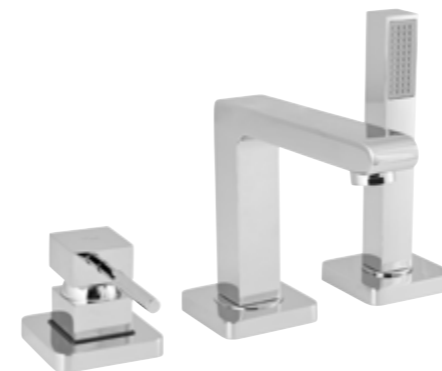

Batería de baño sobremesa
Deck Mount Bath Faucet
Mélangeur Trois Trous Bain

CÓDIGO Code Code	ACABADO Finish Finition	PRECIO Price Prix
740561000	CROMO Chrome Chrome	389,25 €

Hasta *agotar existencias*
While *stock lasts*
Dans la *limite des stocks disponibles*