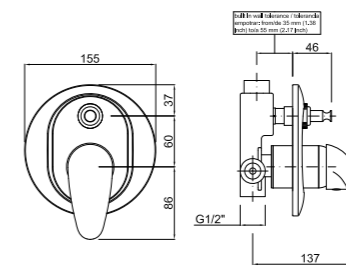

Conjunto Monomando Ducha Empotrado
Single Lever Shower Mixer
Mitigeur Douche

CÓDIGO Code Code	ACABADO Finish Finition	PRECIO Price Prix
346360000	CROMO Chrome Chrome	126,25 €
346360400*	CROMO Chrome Chrome	84,20 €

*Sin accesorios
Without accessories
Sans accessoires

12

Caudal de agua: 18 l/min (4,8 GPM) a 3 bar (44 psi)
Water flow: 18 l/min (4,8 GPM) to 3 bar (44 psi)
Débit d'eau: 18 l/min (4,8 GPM) à 3 bar (44 psi)

Trim con Válvula Monomando 2 Salidas
Single Lever Trim and Valve 2 Ways
Trim et Mitigeur Monocommande à Encastrer 2 Voies

CÓDIGO Code Code	ACABADO Finish Finition	PRECIO Price Prix
346160400	CROMO Chrome Chrome	143,05 €

12 5

Caudal de agua: 18 l/min (4,8 GPM) a 3 bar (44 psi)
Water flow: 18 l/min (4,8 GPM) to 3 bar (44 psi)
Débit d'eau: 18 l/min (4,8 GPM) à 3 bar (44 psi)

Hasta agotar existencias
While stock lasts
Dans la limite des stocks disponibles