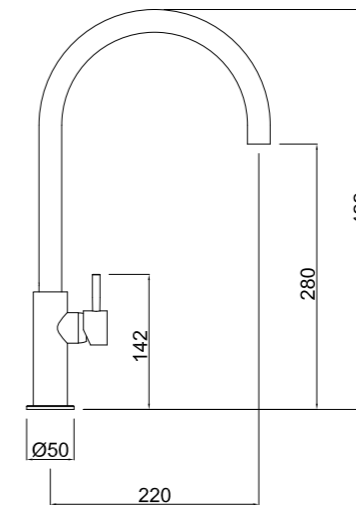

CÓDIGO Code Code	ACABADO Finish Finition	PRECIO Price Prix
5667C0000	CROMO Chrome Chrome	208,70 €
5667C001P	NEGRO MATE Matt Black Noir Mat	256,30 €
5667C001K	BLANCO MATE Matt White Blanc Mat	250,05 €
5667C0060	NÍQUEL SATINADO Satin nickel Nickel satiné	285,95 €