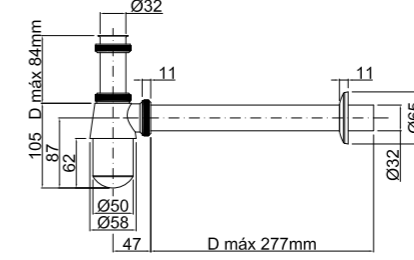

Con salida libre
With free outlet
À écoulement libre

Sifón botella lavabo 1" 1/4"
1" 1/4" brass basin bottle trap
Siphon Lavabo Bouteille

CÓDIGO Code Code	ACABADO Finish Finition	PRECIO Price Prix
441400	CROMO Chrome Chrome	21,10 €
44141P	NEGRO MATE Matt Black Noir Mat	71,45 €
441440	BRONCE VIEJO Bronze Bronze	81,95 €
441490	FORJA Forge Forgeage	89,10 €