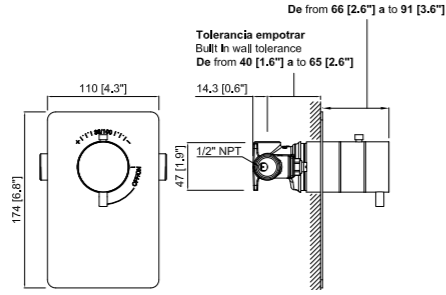

Trim con Válvula Termostática 1 Salida de Doble Función

Thermostatic Trim and Valve 1 Way *Mitigeur et Trim Thermostatique à Encastrer 1 Voie*

ARA

CÓDIGO Code Code	ACABADO Finish Finition	PRECIO Price Prix
56B970400	CROMO Chrome Chrome	302,05 €
56B97041P	NEGRO MATE Matt Black Noir Mat	353,10 €
56B97041K	BLANCO MATE Matt White Blanc Mat	360,35 €
56B970460	NÍQUEL SATINADO Satin nickel Nickel satiné	365,70 €

Water flow: 20 l/min (5,3 GPM) to 3 bar (44 psi)
Caudal de agua: 20 l/min (5,3 GPM) a 3 bar (44 psi)
Débit d'eau: 20 l/min (5,3 GPM) a 3 bar (44 psi)