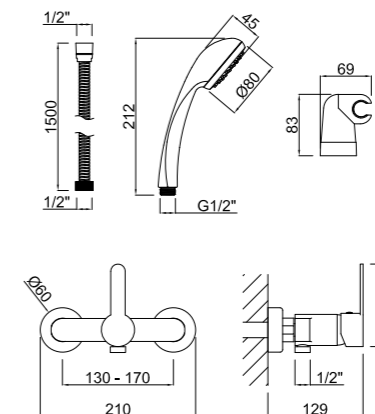

Grupo Monomando de Ducha
Single Lever Shower Mixer
Mitigeur Douche

CÓDIGO Code Code	ACABADO Finish Finition	PRECIO Price Prix
286260000	CROMO Chrome Chrome	128,55 €
286260400*	CROMO Chrome Chrome	105,65 €

*Sin accesorios
Without accessories
Sans accessoires