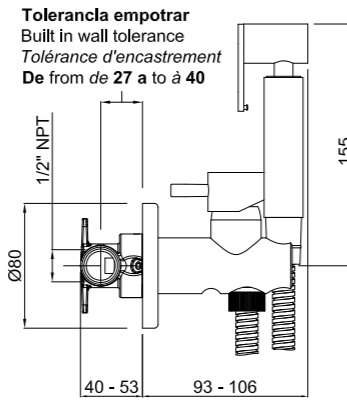

Monomando inodoros empotrados Agua Fria y Caliente

Hot and Cold Water Built-in Toilet Taps *Mitigeur WC encastré Eau Chaude et Froide*

Monomando de Bidé Empotrado Built-in Single Lever Bidet *Mitigeur WC encastré*

CÓDIGO Code Code	ACABADO Finish Finition	PRECIO Price Prix
642520000	CROMO Chrome Chrome	183,15 €

Mango de ducha de latón
Brass hand shower
Douchette en laiton

Water flow: 8,5 U/min (2,24 GPM) to 3 bar (44 psi) Cau-
dal de agua: 8,5 U/min (2,24 GPM) a 3 bar (44 psi)
Débit d'eau: 8,5 U/min (2,24 GPM) a 3 bar (44 psi)