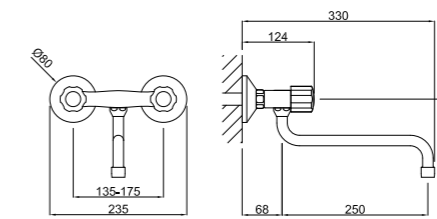

N.A.
Monomando de fregadero de pared
Single lever sink wall
Mitigeur évier bec fundo bas

CÓDIGO Code Code	ACABADO Finish Finition	PRECIO Price Prix
415202900	CROMO Chrome Chrome	111,65 €