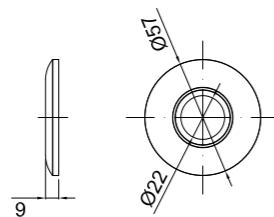

Plafón grifo 1/2\"/>

CÓDIGO Code Code	ACABADO Finish Finition	PRECIO Price Prix
PG0001-00	CROMO Chrome Chrome	1,25 €

25