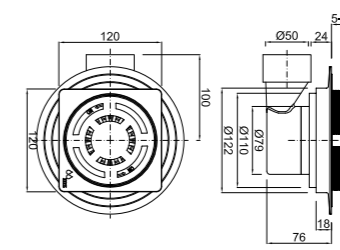

Sumidero inspeccionable 12x12 cm, válvula antiretorno (conexión manta)
Self-closed floor drain 12x12 cm un-
tireturn valve outlet Ø 50 mm.
Vidage Douche Encastré Reviewable

CÓDIGO Code Code	ACABADO Finish Finition	PRECIO Price Prix
181200001	INOX STEEL 60 cm	37,75 €

20