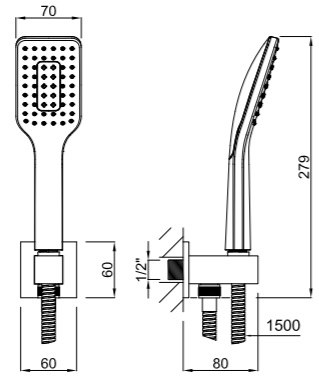

Kit n°43 Ara

Kit n°43 Ara

Kit n°43 Ara

CÓDIGO Code Code	ACABADO Finish Finition	PRECIO Price Prix
080004300	CROMO Chrome Chrome	59,35 €
08000431P	NEGRO MATE Matt Black Noir Mat	89,05 €
08000431K	BLANCO MATE Matt White Blanc Mat	92,15 €

Flexo cónico de latón reforzado 1,5m
1,5m brass double reinforcement hose
Flexible renforcé en laiton 1,5m

Toma soporte latón y mango 3 pos. de ABS
Brass support and ABS 3 pos. hand shower
Support en laiton et poignée à 3 fonctions en ABS

Caudal de agua: 7,5 l/min (2 GPM) a 3 bar (44 psi)
Water flow: 7,5 l/min (2 GPM) to 3 bar (44 psi)
Débit d'eau: 7,5 l/min (2 GPM) à 3 bar (44 psi)