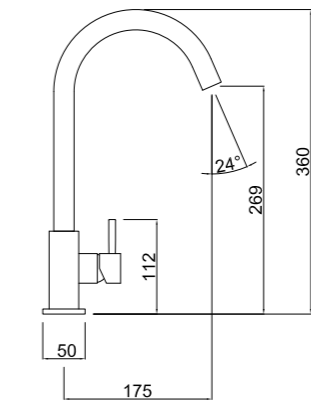

TETRA
Monomando de Fregadero
Sink Mixer
Mitigeur évier

CÓDIGO Code Code	ACABADO Finish Finition	PRECIO Price Prix
746860000	CROMO Chrome Chrome	183,55 €

Hasta agotar existencias
While stock lasts
Dans la limite des stocks disponibles