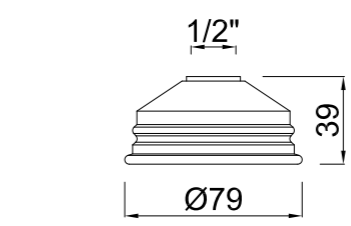

Rociador de ducha con 5 funciones
5 Functions shower-head
Pomme de douche avec 5 positions

CÓDIGO Code Code	ACABADO Finish Finition	PRECIO Price Prix
2000006200	CROMO Chrome <i>Chrome</i>	22,95 €

Caudal de agua: 18 l/min (4,8 GPM) a 3 bar (44 psi)
Water flow: 18 l/min (4,8 GPM) to 3 bar (44 psi)
Débit d'eau: 18 l/min (4,8 GPM) à 3 bar (44 psi)

CÓDIGO Code Code	ACABADO Finish Finition	PRECIO Price Prix
200008800	CROMO Chrome <i>Chrome</i>	49,35 €

Caudal de agua: 18 l/min (4,8 GPM) a 3 bar (44 psi)
Water flow: 18 l/min (4,8 GPM) to 3 bar (44 psi)
Débit d'eau: 18 l/min (4,8 GPM) à 3 bar (44 psi)

Rociador con 5 posiciones
5 positions head shower
Pomme de douche avec 5 positions

CÓDIGO Code Code	ACABADO Finish Finition	PRECIO Price Prix
200001700	CROMO Chrome <i>Chrome</i>	41,30 €

Caudal de agua: 8 l/min (1,76 GPM) a 3 bar (44 psi)
Water flow: 8 l/min (1,76 GPM) to 3 bar (44 psi)
Débit d'eau: 8 l/min (1,76 GPM) à 3 bar (44 psi)

CÓDIGO Code Code	ACABADO Finish Finition	PRECIO Price Prix
20300	CROMO Chrome <i>Chrome</i>	24,35 €

CÓDIGO Code Code	ACABADO Finish Finition	PRECIO Price Prix
201500	CROMO Chrome <i>Chrome</i>	17,35 €

Caudal de agua: 8 l/min (1,76 GPM) a 3 bar (44 psi)
Water flow: 8 l/min (1,76 GPM) to 3 bar (44 psi)
Débit d'eau: 8 l/min (1,76 GPM) à 3 bar (44 psi)

CÓDIGO Code Code	ACABADO Finish Finition	PRECIO Price Prix
201000	CROMO Chrome <i>Chrome</i>	13,95 €

Caudal de agua: 16 l/min (4,75 GPM) a 3 bar (44 psi)
Water flow: 16 l/min (4,75 GPM) to 3 bar (44 psi)
Débit d'eau: 16 l/min (4,75 GPM) à 3 bar (44 psi)

CÓDIGO Code Code	ACABADO Finish Finition	PRECIO Price Prix
20500	CROMO Chrome <i>Chrome</i>	10,95 €

Caudal de agua: 15 l/min (3,3 GPM) a 3 bar (44 psi)
Water flow: 15 l/min (3,3 GPM) to 3 bar (44 psi)
Débit d'eau: 15 l/min (3,3 GPM) à 3 bar (44 psi)