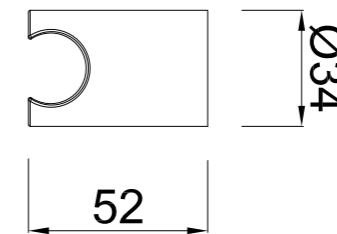

Mango de ducha Aqua-1

Aqua-1 hand shower

Douchette Aqua-1

CÓDIGO Code Code	ACABADO Finish Finition	PRECIO Price Prix
460001800	CROMO Chrome Chrome	11,95 €

Mango 1 pos. de ABS
ABS 1 pos. hand shower
Poignée à 1 fonctions en ABS