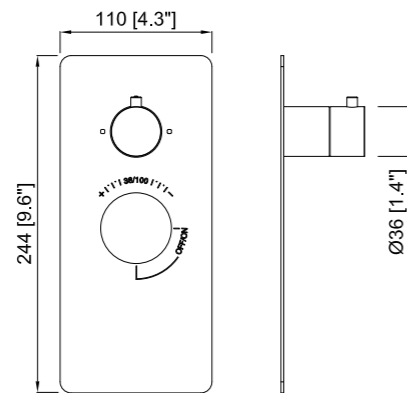

Trim Termostático 3 Salidas

3 Ways Thermostatic Trim *Trim Thermostatique 3 Sorties*

ARA

CÓDIGO Code Code	ACABADO Finish Finition	PRECIO Price Prix
56T700300	CROMO Chrome Chrome	107,00 €
56T70031P	NEGRO MATE Matt Black <i>Noir Mat</i>	150,95 €
56T70031K	BLANCO MATE Matt White <i>Blanc Mat</i>	152,30 €
56T700360	NÍQUEL SATINADO Satin nickel <i>Nickel satiné</i>	159,95 €