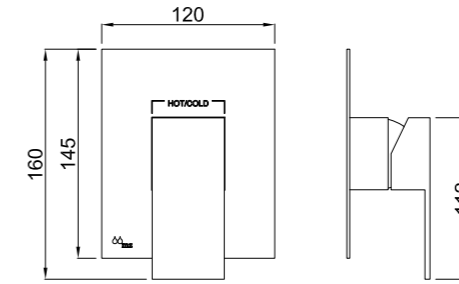

CUBIC

CÓDIGO Code Code	ACABADO Finish Finition	PRECIO Price Prix
---------------------	----------------------------	----------------------

30T900400	CROMO Chrome Chrome	112,95 €
30T90041P	NEGRO MATE Matt Black Noir Mat	126,10 €
30T90041K	BLANCO MATE Matt White Blanc Mat	129,65 €
30T900460	NÍQUEL SATINADO Satin nickel Nickel satiné	145,90 €