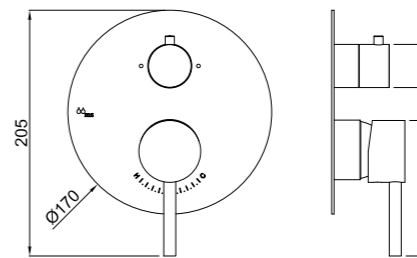

Trim Monomando 3 Salidas
Single Lever Trim 3 Ways
Trim Monocommande 3 Voies

CÓDIGO Code Code	ACABADO Finish Finition	PRECIO Price Prix
64T800569	ORO CEPILLADO PVD Brushed gold Or brossé	263,95 €

12