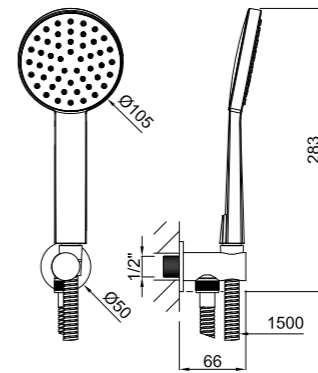

Kit n°37 Pluie-1

Kit n°37 Pluie-1

Kit n°37 Pluie-1

CÓDIGO Code Code	ACABADO Finish Finition	PRECIO Price Prix
080003700	CROMO Chrome Chrome	61,95 €
08000371P	NEGRO MATE Matt Black Noir Mat	97,80 €

Flexo cónico de latón reforzado 1,5m
1,5m brass double reinforcement hose
Flexible renforcé en laiton 1,5m

Toma soporte latón y mango 1 pos. de ABS
Brass support and ABS 1 pos. hand shower
Support en laiton et poignée à 1 fonctions en ABS

Caudal de agua: 8,5 l/min (2,2 GPM) a 3 bar (44 psi)
Water flow: 8,5 l/min (2,2 GPM) to 3 bar (44 psi)
Débit d'eau: 8,5 l/min (2,2 GPM) à 3 bar (44 psi)

Kit n°36 Cuadrado

Kit n°36 Squared

Kit N°36 Carrée

CÓDIGO Code Code	ACABADO Finish Finition	PRECIO Price Prix
080003600	CROMO Chrome Chrome	51,50 €
08000361P	NEGRO MATE Matt Black Noir Mat	91,60 €
08000361K	BLANCO MATE Matt White Blanc Mat	114,40 €
080003660	NÍQUEL SATINADO Satin nickel Nickel satiné	126,85 €

Flexo cónico de latón reforzado 1,5m
1,5m brass double reinforcement hose
Flexible renforcé en laiton 1,5m

Toma soporte latón y mango 1 pos. de ABS
Brass support and ABS 1 pos. hand shower
Support en laiton et poignée à 1 fonctions en ABS

Caudal de agua: 14 l/min (3,7 GPM) a 3 bar (44 psi)
Water flow: 14 l/min (3,7 GPM) to 3 bar (44 psi)
Débit d'eau: 14 l/min (3,7 GPM) à 3 bar (44 psi)

Kit n°35 Minimalista

Kit n°35 Minimalist

Kit N°35 Minimalist

CÓDIGO Code Code	ACABADO Finish Finition	PRECIO Price Prix
080003500	CROMO Chrome Chrome	51,50 €
080002900	CROMO (HECHO DE LATÓN) Chrome Chrome	68,95 €
08000351P	NEGRO MATE Matt Black Noir Mat	93,20 €
08000351K	BLANCO MATE Matt White Blanc Mat	109,70 €
080003560	NÍQUEL SATINADO Satin nickel Nickel satiné	112,50 €
080003590	FORJA Forge Forgeage	186,50 €
080003569	ORO CEPILLADO PVD Brushed gold Or brossé	193,90 €

Flexo cónico de latón reforzado 1,5m
1,5m brass double reinforcement hose
Flexible renforcé en laiton 1,5m

Toma soporte latón y mango 1 pos. de ABS
Brass support and ABS 1 pos. hand shower
Support en laiton et poignée à 1 fonctions en ABS

Caudal de agua: 15 l/min (4 GPM) a 3 bar (44 psi)
Water flow: 15 l/min (4 GPM) to 3 bar (44 psi)
Débit d'eau: 15 l/min (4 GPM) à 3 bar (44 psi)

Kit n°15 Aqua-1

Kit n°15 Aqua-1

Kit n°15 Aqua-1

CÓDIGO Code Code	ACABADO Finish Finition	PRECIO Price Prix
080001500	CROMO Chrome Chrome	26,30 €

Flexo cónico de latón reforzado 1,5m
1,5m brass double reinforcement hose
Flexible renforcé en laiton 1,5m

Soporte latón y mango 1 pos. de ABS
Support and ABS 1 pos. hand shower
Support et poignée à 1 fonctions en ABS

Caudal de agua: 16 l/min (4,75 GPM) a 3 bar (44 psi)
Water flow: 16 l/min (4,75 GPM) to 3 bar (44 psi)
Débit d'eau: 16 l/min (4,75 GPM) à 3 bar (44 psi)