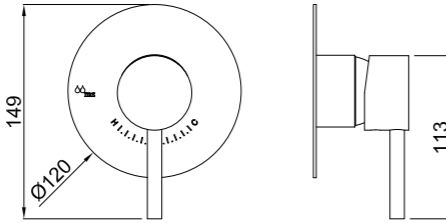

Trim Monomando 1 Salida
Single Lever Trim 1 Way
Trim Monocommande 1 Voie

CÓDIGO Code Code	ACABADO Finish Finition	PRECIO Price Prix
64T900590	FORJA Forge Forgeage	107,25 €