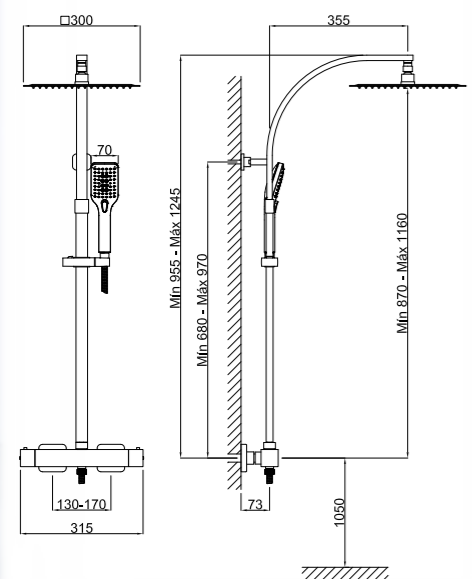

Columna de Ducha Termostática
Thermostatic Shower Column
Colonne Douche Thermostatique

CÓDIGO Code Code	ACABADO Finish Finition	PRECIO Price Prix
30C770C00	CROMO Chrome Chrome	544,45 €
30C778C1P	NEGRO MATE Matt Black Noir Mat	827,65 €

Mango 3 funciones
3 function hand-shower
3 position pomme de douche

Para comprobar los accesorios de cada código entra en mzrio.com pag. 20
Check out the accessories at mzrio.com
Découvrez les accessoires sur mzrio.com