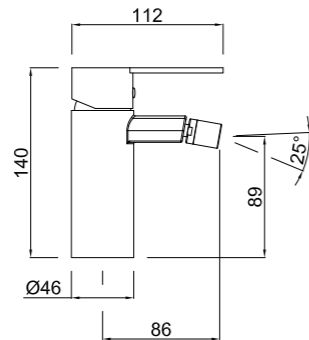

Monomando de Bidé
Single Lever Bidet
Mitigeur Bidet

CÓDIGO Code Code	ACABADO Finish Finition	PRECIO Price Prix
286560000	CROMO Chrome Chrome	92,70 €