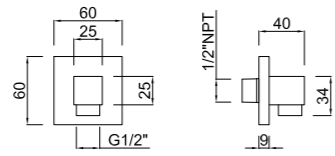

GAMA DUCHAS

SHOWER RANGE

GAMME DOUCHES

Toma de agua de pared

Wall water outlet

Prise d'eau carrée

CÓDIGO Code Code	ACABADO Finish Finition	PRECIO Price Prix
73400	CROMO Chrome Chrome	25,75 €

Hecho de latón
Made of brass
En laiton