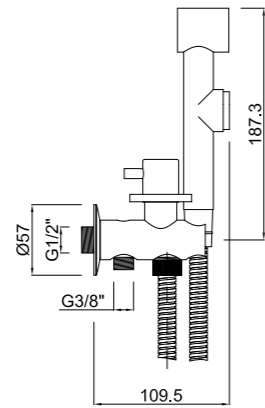

Grifos inodoros empotrados Agua Fria

Cold Water Built-in Toilet Taps *Mitigeur WC encastré Eau Froide*

Grifo inodoro un agua

Toilet tap with shower closing
Mitigeur WC avec douchette

CÓDIGO Code Code	ACABADO Finish Finition	PRECIO Price Prix
644650200	CROMO Chrome Chrome	134,55 €
644658A1P	NEGRO MATE Matt Black Noir Mat	216,30 €

Salida de agua para llenado de cisterna
Water outlet for tank filling
Sortie d'eau pour remplir la chasse