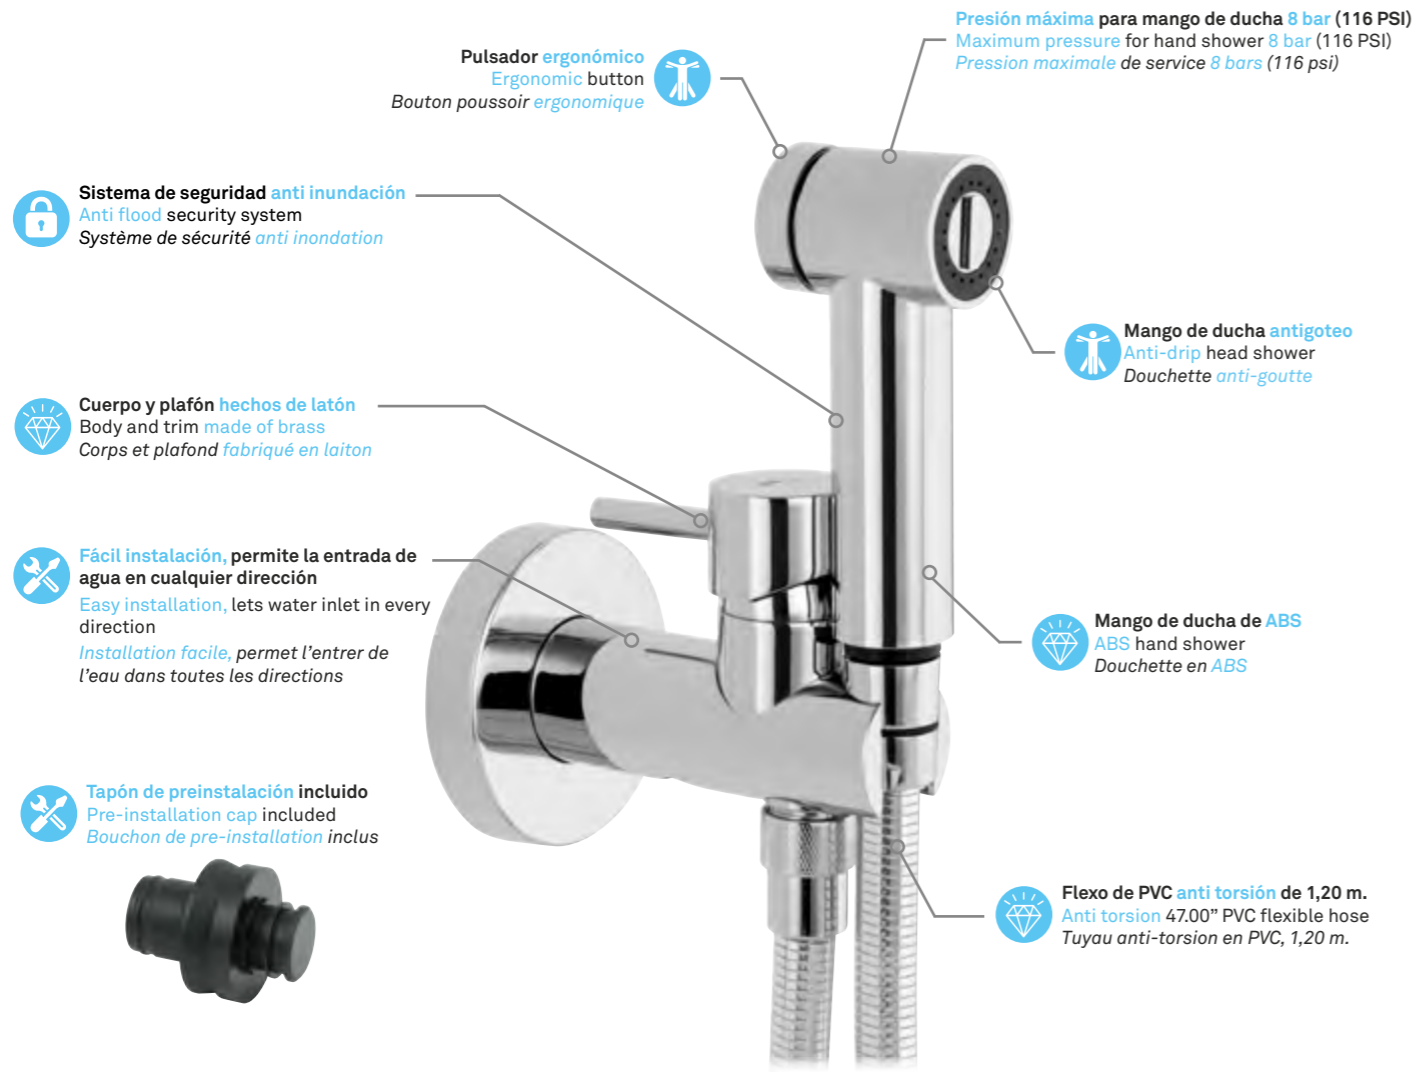

Conjunto 1 Salida con Cartucho Progresivo

Single Lever 1 Way Set with Progressive Cartridge

Ensemble de Douche de 1 Voie a Cartouche Progressive

CÓDIGO Code Code	ACABADO Finish Finition	PRECIO Price Prix
11E5D0000	CROMO Chrome Chrome	292,25 €
11E5D001P	NEGRO MATE Matt Black Noir Mat	349,50 €
11E5D001K	BLANCO MATE Matt White Blanc Mat	376,10 €
11E5D0060	NÍQUEL SATINADO Satin nickel Nickel satiné	380,70 €
11E5D0090	FORJA Forge Forgeage	453,00 €

Con mango de ducha con 1 posición
 With 1 function hand-shower
 Avec douchette à 1 voie

NUOVO
NEU
NOUVEAU

mz Monomando inodoros empotrados
Built-in bidet faucets *Mitigeur WC encastré*

Tolerancia empotrar
Built in wall tolerance
De from 27 [1"] a to 40 [1.6"]