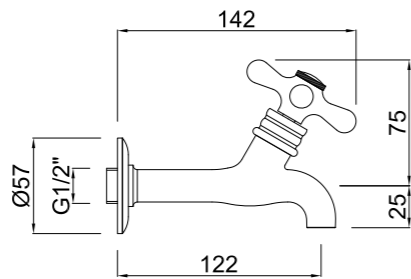

Grifo de Cocina a Pared
Kitchen Wall Tap
Robinet Mural Évier

CÓDIGO Code Code	ACABADO Finish Finition	PRECIO Price Prix
402850000	CROMO Chrome Chrome	46,90 €
402850040	BRONCE VIEJO Old bronze Bronze ant.	89,60 €

12

Montura cerámica 90°
90° Ceramic setting
Tête céramique