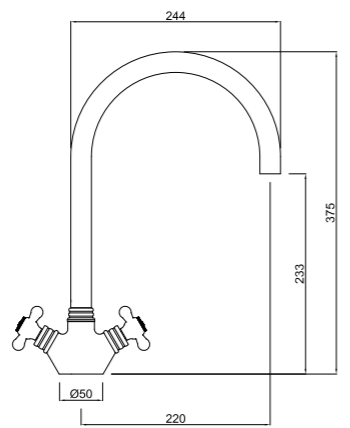

STILO
Bimando de cocina
Two handle sink faucet
Robinet de cuisine à double poignée

CÓDIGO Code Code	ACABADO Finish Finition	PRECIO Price Prix
406850200	CROMO Chrome Chrome	213,50 €
406850240	BRONCE VIEJO Old bronze Bronze ant.	269,90 €
406850260	NÍQUEL SATINADO Satin nickel Nickel satiné	279,05 €
406850290	FORJA Forge Forgeage	282,45 €

3