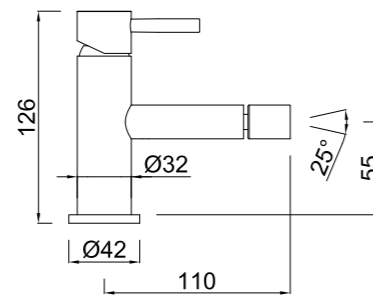

Monomando de Bidé
Single Lever Bidet
Mitigeur Bidet

CÓDIGO Code Code	ACABADO Finish Finition	PRECIO Price Prix
116560000	CROMO Chrome Chrome	154,00 €
11656001P	NEGRO MATE Matt Black Noir Mat	180,15 €
11656001K	BLANCO MATE Matt White Blanc Mat	183,20 €
116560060	NÍQUEL SATINADO Satin nickel Nickel satiné	199,95 €
116560090	FORJA Forge Forgeage	195,55 €

12