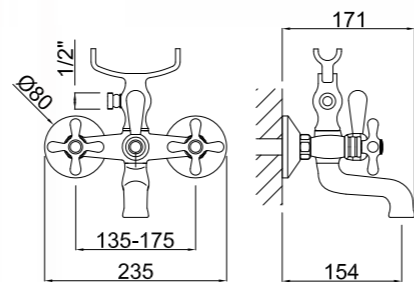

Grupo de Baño-ducha Bimando
Bath-shower Mixer
Mitigeur Bain Douche

CÓDIGO Code Code	ACABADO Finish Finition	PRECIO Price Prix
40C850200	CROMO Chrome Chrome	431,30 €
40C850240*	BRONCE VIEJO Old bronze Bronze ant.	850,55 €
40C850260*	NÍQUEL SATINADO Satin nickel Nickel satiné	952,15 €
40C850290*	FORJA Forge Forgeage	914,25 €

Montura cerámica 90°
90° Ceramic setting
Tête céramique 4

* Rociador de Latón Ø200mm
Brass head shower Ø200mm
Pomme de douche Laiton Ø200mm