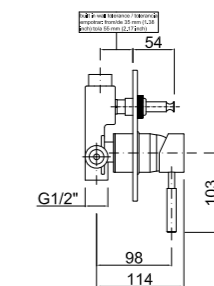

MINIMA

Trim con Válvula Monomando 2 Salidas
Single Lever Trim and Valve 2 Ways
Trim et Mitigeur Monocommande à Encastrer 2 Voies

CÓDIGO Code Code	ACABADO Finish Finition	PRECIO Price Prix
646160400	CROMO Chrome Chrome	148,80 €