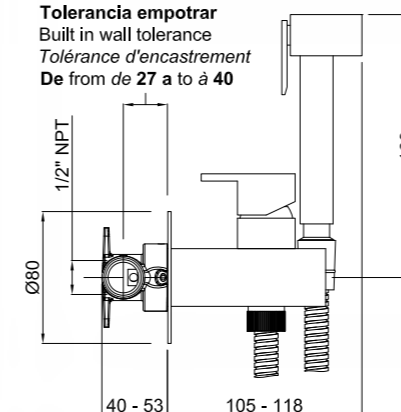

Grifo inodoro empotrado
Concealed single lever bidet
Mitigeur WC encastré

CÓDIGO Code Code	ACABADO Finish Finition	PRECIO Price Prix
302560000	CROMO Chrome Chrome	275,30 €

Water flow: 8 l/min (2,11 GPM) to 3 bar (44 psi)
Caudal de agua: 8 l/min (2,11 GPM) a 3 bar (44 psi)
Débit d'eau: 8 l/min (2,11 GPM) a 3 bar (44 psi)

Mango de ducha de latón
Brass hand shower
Douchette en laiton

Tolerancia empotrar
Built in wall tolerance
Tolérance d'encastrement
De from de 27 a to à 40