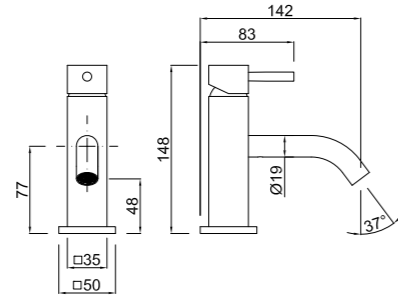

Mango de ducha de latón
Brass hand shower
Douchette en laiton

Tolerancia empotrar
Built in wall tolerance
Tolérance d'encastrement
De from de 27 a to à 40

TETRA

Monomando Lavabo
Single Lever Faucet
Mitigeur Lavabo