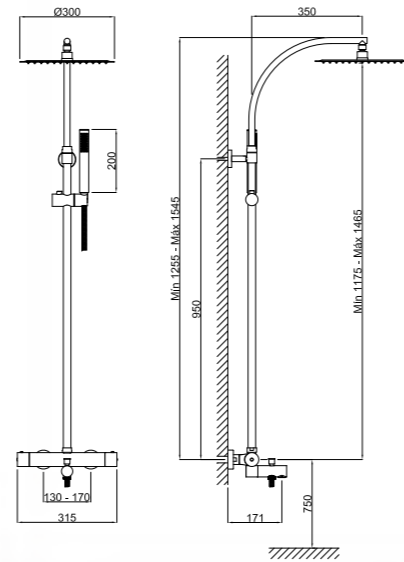

Columna de Bañera Termostática
Thermostatic Bath Column
Colonne Bain Thermostatique

CÓDIGO Code Code	ACABADO Finish Finition	PRECIO Price Prix
64C570H00*	CROMO Chrome Chrome	582,95 €
64C570J00	CROMO Chrome Chrome	625,05 €
64C578J1P	NEGRO MATE Matt Black Noir Mat	939,50 €

Rociador de acero inoxidable Ø300mm
Stainless steel head shower Ø300mm
Pomme de douche acier inoxydable Ø300mm

*Rociador de ABS Ø250mm
ABS head shower Ø250mm
Pomme de douche ABS Ø250mm