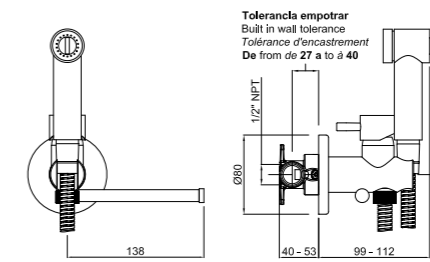

Grifo inodoro empotrado con agua fría y caliente y toallero
Concealed hot and cold water single lever bidet with bar towel
Mitigeur WC encastré avec de l'eau chaude et froide avec porte-serviettes

CÓDIGO Code Code	ACABADO Finish Finition	PRECIO Price Prix
642520W00	CROMO Chrome Chrome	188,60 €