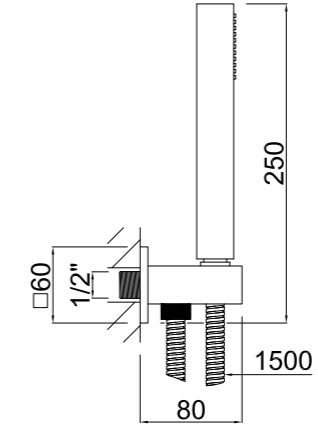

Kit n°37 Pluie-1

Kit n°37 Pluie-1

Kit n°37 Pluie-1

CÓDIGO Code Code	ACABADO Finish Finition	PRECIO Price Prix
080003700	CROMO Chrome Chrome	61,95 €
08000371P	NEGRO MATE Matt Black Noir Mat	97,80 €

Flexo cónico de latón reforzado 1,5m
1,5m brass double reinforcement hose
Flexible renforcé en laiton 1,5m

Toma soporte latón y mango 1 pos. de ABS
Brass support and ABS 1 pos. hand shower
Support en laiton et poignée à 1 fonctions en ABS

Caudal de agua: 8,5 l/min (2,2 GPM) a 3 bar (44 psi)
Water flow: 8,5 l/min (2,2 GPM) to 3 bar (44 psi)
Débit d'eau: 8,5 l/min (2,2 GPM) à 3 bar (44 psi)

Kit n°36 Cuadrado

Kit n°36 Squared

Kit N°36 Carrée

CÓDIGO Code Code	ACABADO Finish Finition	PRECIO Price Prix
080003600	CROMO Chrome Chrome	51,50 €
08000361P	NEGRO MATE Matt Black Noir Mat	91,60 €
08000361K	BLANCO MATE Matt White Blanc Mat	114,40 €
080003660	NÍQUEL SATINADO Satin nickel Nickel satiné	126,85 €

Flexo cónico de latón reforzado 1,5m
1,5m brass double reinforcement hose
Flexible renforcé en laiton 1,5m

Toma soporte latón y mango 1 pos. de ABS
Brass support and ABS 1 pos. hand shower
Support en laiton et poignée à 1 fonctions en ABS

Caudal de agua: 14 l/min (3,7 GPM) a 3 bar (44 psi)
Water flow: 14 l/min (3,7 GPM) to 3 bar (44 psi)
Débit d'eau: 14 l/min (3,7 GPM) à 3 bar (44 psi)

Kit n°35 Minimalista

Kit n°35 Minimalist

Kit N°35 Minimalist

CÓDIGO Code Code	ACABADO Finish Finition	PRECIO Price Prix
080003500	CROMO Chrome Chrome	51,50 €
080002900	CROMO (HECHO DE LATÓN) Chrome Chrome	68,95 €
08000351P	NEGRO MATE Matt Black Noir Mat	93,20 €
08000351K	BLANCO MATE Matt White Blanc Mat	109,70 €
080003560	NÍQUEL SATINADO Satin nickel Nickel satiné	112,50 €
080003590	FORJA Forge Forgeage	186,50 €
080003569	ORO CEPILLADO PVD Brushed gold Or brossé	193,90 €

Flexo cónico de latón reforzado 1,5m
1,5m brass double reinforcement hose
Flexible renforcé en laiton 1,5m

Toma soporte latón y mango 1 pos. de ABS
Brass support and ABS 1 pos. hand shower
Support en laiton et poignée à 1 fonctions en ABS

Caudal de agua: 15 l/min (4 GPM) a 3 bar (44 psi)
Water flow: 15 l/min (4 GPM) to 3 bar (44 psi)
Débit d'eau: 15 l/min (4 GPM) à 3 bar (44 psi)

Kit n°15 Aqua-1

Kit n°15 Aqua-1

Kit n°15 Aqua-1

CÓDIGO Code Code	ACABADO Finish Finition	PRECIO Price Prix
080001500	CROMO Chrome Chrome	26,30 €

Flexo cónico de latón reforzado 1,5m
1,5m brass double reinforcement hose
Flexible renforcé en laiton 1,5m

Soporte latón y mango 1 pos. de ABS
Support and ABS 1 pos. hand shower
Support et poignée à 1 fonctions en ABS

Caudal de agua: 16 l/min (4,75 GPM) a 3 bar (44 psi)
Water flow: 16 l/min (4,75 GPM) to 3 bar (44 psi)
Débit d'eau: 16 l/min (4,75 GPM) à 3 bar (44 psi)