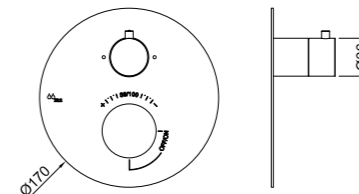

Empotrados con 3 salidas
3 Outlets concealed shower valves
Mitigeurs à encastrer 3 voies

Conjunto Empotrado Termostático
Concealed Thermostatic Bath Set
Ensemble Thermostatique À Encastrer

CÓDIGO Code Code	CROMO Chrome Chrome	PRECIO Price Prix
VDE073-00	VÁLVULA Valve Mitigeur	354,60 €
64T700500	TRIM Trim Trim	98,45 €
200003800	BRAZO Arm Bras	42,10 €
200007501	ROCIADOR Ø300MM Head Pomme	99,15 €
080003900	KIT DUCHA Shower Kit Kit Douche	75,35 €
CLM004-00	CAÑO Spout Bec	59,60 €
Total		729,25 €

Conjunto Empotrado Monomando
Concealed Single Lever Bath Set
Ensemble Monocommande À Encastrer

CÓDIGO Code Code	CROMO Chrome Chrome	PRECIO Price Prix
VDE093-99	VÁLVULA Valve Mitigeur	199,95 €
64T800500	TRIM Trim Trim	122,35 €
200003800	BRAZO Arm Bras	42,10 €
200007501	ROCIADOR Ø300MM Head Pomme	99,15 €
080003900	KIT DUCHA Shower Kit Kit Douche	75,35 €
CLM004-00	CAÑO Spout Bec	59,60 €
Total		598,50 €

Para comprobar los accesorios de cada código entra en mzrio.com pag. 20
Check out the accessories at mzrio.com
Découvrez les accessoires sur mzrio.com

Trim Termostático 3 Salidas
Thermostatic Trim 3 Ways
Trim Thermostatique 3 Voies

CÓDIGO Code Code	ACABADO Finish Finition	PRECIO Price Prix
64T700500	CROMO Chrome Chrome	98,45 €
64T70051P	NEGRO MATE Matt Black Noir Mat	127,55 €
64T70051K	BLANCO MATE Matt White Blanc Mat	131,30 €
64T700560	NÍQUEL SATINADO Satin nickel Nickel satiné	129,95 €
64T700590	FORJA Forge Forgeage	142,50 €
64T700569	ORO CEPILLADO PVD Brushed gold Or brossé	199,90 €

12

Válvula Termostática 3 Salidas
3 Ways Single Lever Valve
Mitigeur Thermostatique 3 Sorties