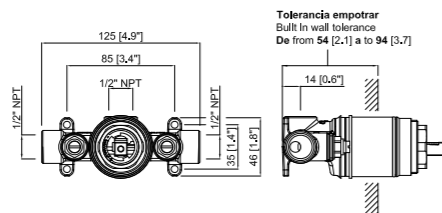

Válvula Monomando 1 Salida Universal 1 Way Single Lever Valve Universal Mitigeur Monocommande 1 Sortie Universel

CÓDIGO Code Code	ACABADO Finish Finition	PRECIO Price Prix
CMD011-99	COLOR MATERIAL Own Colour Couleur du matériel	116,80 €

Water flow: 17 l/min (4,5 GPM) to 3 bar (44 psi)
Caudal de agua: 17 l/min (4,5 GPM) a 3 bar (44 psi)
Débit d'eau: 17 l/min (4,5 GPM) à 3 bar (44 psi)