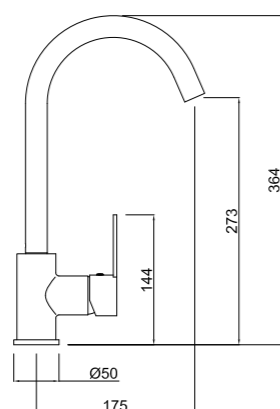

ARA
Monomando Alto de Lavabo
High Single Lever Faucet
Mitigeur Lavabo Haut

CÓDIGO Code Code	ACABADO Finish Finition	PRECIO Price Prix
5667C0000	CROMO Chrome Chrome	208,70 €
5667C001P	NEGRO MATE Matt Black Noir Mat	256,30 €
5667C001K	BLANCO MATE Matt White Blanc Mat	250,05 €
5667C0060	NÍQUEL SATINADO Satin nickel Nickel satiné	285,95 €

MINI
Monomando de Fregadero
Sink Mixer
Mitigeur évier

CÓDIGO Code Code	ACABADO Finish Finition	PRECIO Price Prix
116720000	CROMO Chrome Chrome	205,75 €
11672001P	NEGRO MATE Matt Black Noir Mat	222,00 €
11672001K	BLANCO MATE Matt White Blanc Mat	217,40 €
116720090	FORJA Forge Forgeage	300,65 €
116720069	ORO CEPILLADO PVD Brushed gold Or brosse	401,67 €

AURIN
Monomando de Fregadero
Sink Mixer
Mitigeur évier

CÓDIGO Code Code	ACABADO Finish Finition	PRECIO Price Prix
286760000	CROMO Chrome Chrome	201,45 €

Hasta agotar existencias
While stock lasts
Dans la limite des stocks disponibles

AURIN
Monomando de Fregadero
Sink Mixer
Mitigeur évier

CÓDIGO Code Code	ACABADO Finish Finition	PRECIO Price Prix
286730000	CROMO Chrome Chrome	207,20 €

Hasta agotar existencias
While stock lasts
Dans la limite des stocks disponibles

Ahorra hasta un 50% de agua y energía contribuyendo a la conservación de nuestro planeta
Save up to 50% of water and energy contributing to save our planet
Économisez jusqu'à 50% d'eau et d'énergie, contribuant ainsi à la conservation de notre planète