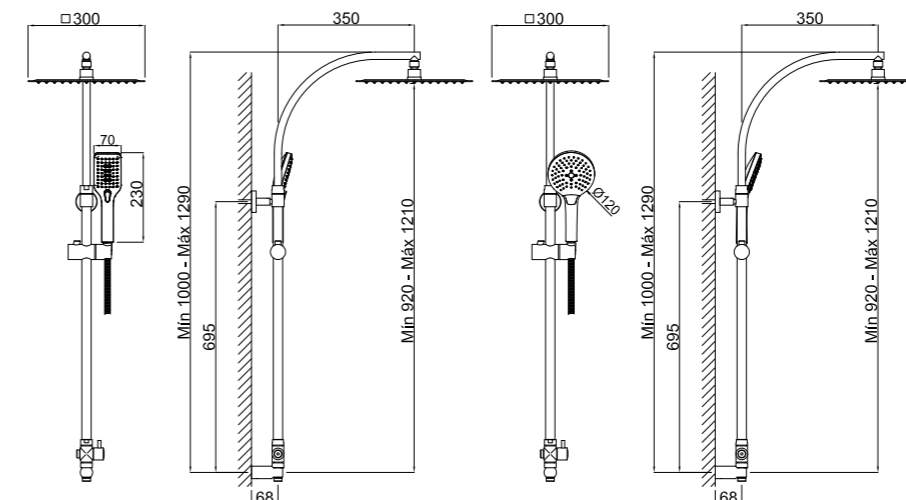

Cod. 200011600
Rociador de acero inoxidable de 300mm con sistema antical
Stainless steel anti limescale 300mm head shower
Pomme de douche anti-calcaire en acier inoxydable, 300 mm

Cod. 200010900
Rociador de ABS de 220mm con sistema antical
ABS anti limescale 220mm head shower
Pomme de douche anti-calcaire en ABS 220 mm

Cod. 200011600
Mango de ducha de ABS con 3 funciones y sistema antical
Three functions ABS hand shower anti limescale system
Douchette ABS anticalcaire avec 3 fonctions

Cod. 200010900
Mango de ducha de ABS con 1 función y sistema antical
One function ABS hand shower anti limescale system
Douchette ABS anticalcaire avec 1 fonction

Cod. 200011700
Rociador de acero inoxidable de Ø300mm con sistema antical
Stainless steel anti limescale system Ø300mm head shower
Pomme de douche anti-calcaire fabrique en acier inoxydable, Ø300 mm

Cod. 200009700
Rociador de ABS de Ø250mm con sistema antical
Made of ABS with anti limescale system Ø250mm head shower
Pomme de douche anti-calcaire fabrique en ABS, Ø250 mm

Cod. 200011700
Mango de ducha de ABS con 3 funciones y sistema antical
Three functions ABS hand shower anti limescale system
Douchette ABS anticalcaire avec 3 fonctions

Cod. 200009700
Mango de ducha de ABS con 1 función y sistema antical
One function ABS hand shower anti limescale system
Douchette ABS anticalcaire avec 1 fonction

Cod. 200010900 - 200011600

Cod. 200009700 - 200011700

CÓDIGO Code Code	ACABADO Finish Finition	PRECIO Price Prix
200011600	CROMO Chrome Chrome	271,65 €
200010900	CROMO Chrome Chrome	241,20 €
200011700	CROMO Chrome Chrome	264,95 €
200009700	CROMO Chrome Chrome	230,20 €

Flexo de ducha de latón reforzado 1,5 m
Reinforced brass flexible hose 1,5 m
Flexible de douche en laiton renforcé 1,5 m

Inversor cerámico
Ceramic diverter
Inverseur céramique

4

Para comprobar los accesorios de cada código entra en mzrio.com pag. 20
Check out the accessories at mzrio.com
Découvrez les accessoires sur mzrio.com