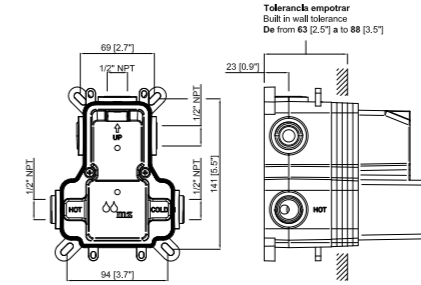

Válvula Termostática 2 Salidas
2 Ways Single Lever Valve
Mitigeur Thermostatique 2 Sorties

CÓDIGO Code Code	ACABADO Finish Finition	PRECIO Price Prix
VDE072-90	FORJA Forge Forgeage	378,80 €

Water flow: 16 l/min (4,2 GPM) to 3 bar (44 psi)
Caudal de agua: 16 l/min (4,2 GPM) a 3 bar (44 psi)
Débit d'eau: 16 l/min (4,2 GPM) à 3 bar (44 psi)