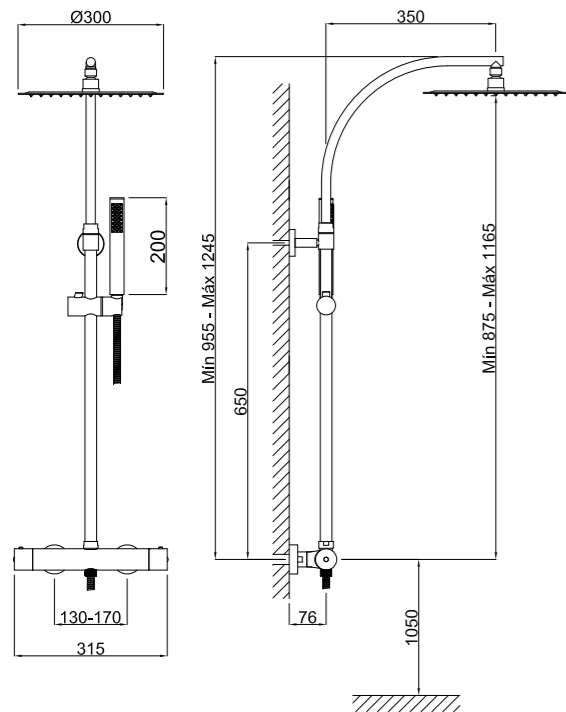

MINIMA

CÓDIGO Code Code	ACABADO Finish Finition	PRECIO Price Prix
64C870I00	CROMO Chrome Chrome	428,00 €
64C870H00	CROMO Chrome Chrome	445,15 €
64C870J00	CROMO Chrome Chrome	486,05 €
64C878J1P	NEGRO MATE Matt Black Noir Mat	741,65 €
64C878J1K	BLANCO MATE Matt White Blanc Mat	764,75 €
64C870060	NIQUEL SATINADO Satin nickel Nickel satiné	903,40 €
64C870090	FORJA Forge Forgeage	919,00 €
64C878069	ORO CEPILLADO PVD Brushed gold Or brossé	1.399,90 €

Cartucho termostático anticalcaireo
Anti limescale thermostatic cartridge
Cartouche thermostatique anticalcaire

Mango de ducha con 3 funciones
3 functions hand shower
Douchette 3 fonctions

Rociador de acero inoxidable Ø300mm
Stainless steel head shower Ø300mm
Pomme de douche acier inoxydable Ø300mm

mz

MINIMA Columna de Ducha Termostática Thermostatic Shower Column Colonne de Douche Thermostatique

CÓDIGO Code Code	ACABADO Finish Finition	PRECIO Price Prix
64C870F00	CROMO Chrome Chrome	495,10 €
64C878F1P	NEGRO MATE Matt Black Noir Mat	752,15 €
64C878F1K	BLANCO MATE Matt White Blanc Mat	770,35 €

Cartucho termostático anticalcaireo
Anti limescale thermostatic cartridge
Cartouche thermostatique anticalcaire

Mango de ducha con 3 funciones
3 functions hand shower
Douchette 3 fonctions

Rociador de acero inoxidable Ø300mm
Stainless steel head shower Ø300mm
Pomme de douche acier inoxydable Ø300mm

Para comprobar los accesorios de cada código entra en mzrio.com pag. 20
Check out the accessories at mzrio.com
Découvrez les accessoires sur mzrio.com