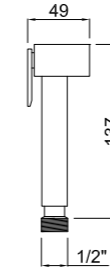

Mango de ducha inodoro en latón Toilet brass hand shower Douchette hygiene pour WC en laiton

CÓDIGO Code Code	ACABADO Finish Finition	PRECIO Price Prix
MD0030-00	CROMO Chrome Chrome	97,10 €

Hecho de Latón
Made of Brass
En Laiton