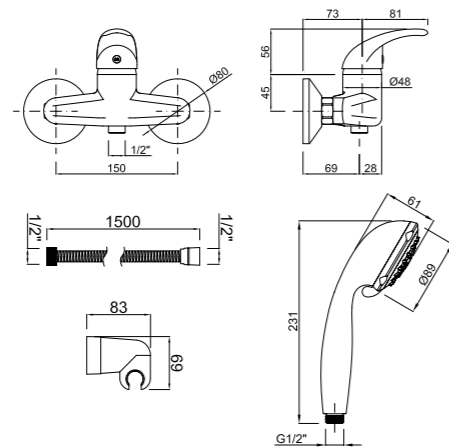

Monomando de Ducha
Single Lever Shower
Mitigeur Douche

CÓDIGO Code Code	ACABADO Finish Finition	PRECIO Price Prix
346260000	CROMO Chrome Chrome	118,75 €

12