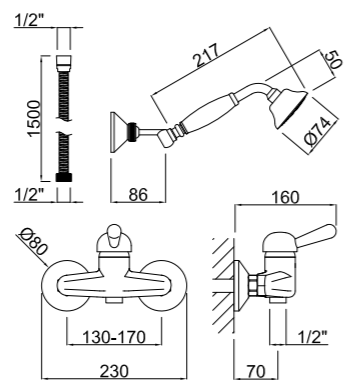

Grupo Monomando de Ducha
Single Lever Shower Mixer
Mitigeur Douche

CÓDIGO Code Code	ACABADO Finish Finition	PRECIO Price Prix
536260000	CROMO Chrome Chrome	209,35 €
536260040	BRONCE VIEJO Old bronze Bronze ant.	337,65 €
536260060	NÍQUEL SATINADO Satin nickel Nickel satiné	369,90 €
536260090	FORJA Forge Forgeage	402,00 €