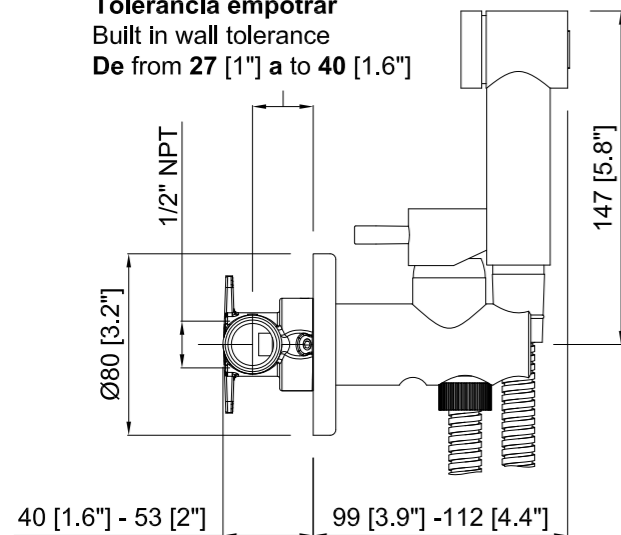

Con mango de ducha con 1 posición
 With 1 function hand-shower
 Avec douchette à 1 voie

NUOVO
NEU
NOUVEAU

mz Monomando inodoros empotrados
Built-in bidet faucets *Mitigeur WC encastré*

Tolerancia empotrar
Built in wall tolerance
De from 27 [1"] a to 40 [1.6"]