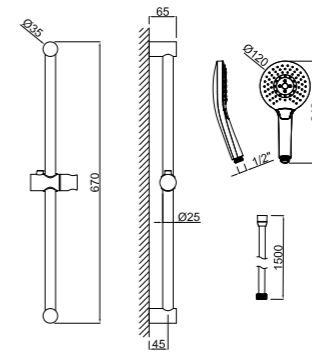

Sliding bar set

Kit barre douche

CÓDIGO Code Code	ACABADO Finish Finition	PRECIO Price Prix
700003900	CROMO Chrome Chrome	79,95 €
70000391P	NEGRO MATE Matt Black Noir Mat	149,00 €

Tubo y flexo de latón y mango 1 pos. de ABS
Brass pipe and hose and ABS 1 pos. hand shower
Tuyau et flexible douche en laiton et poignée à 1 fonctions en ABS