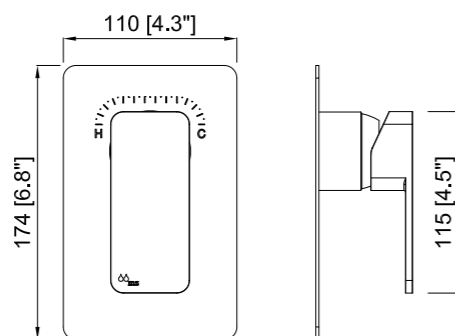

Trim Monomando 1 Salida
Single Lever Trim 1 Way
Trim Monocommande 1 Voie

CÓDIGO Code Code	ACABADO Finish Finition	PRECIO Price Prix
56T900300	CROMO Chrome Chrome	84,75 €
56T90031P	NEGRO MATE Matt Black Noir Mat	109,95 €
56T90031K	BLANCO MATE Matt White Blanc Mat	111,90 €
56T900360	NÍQUEL SATINADO Satin nickel Nickel satiné	138,70 €