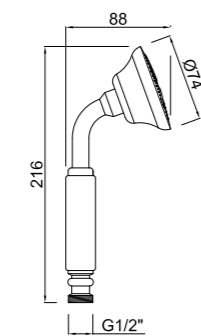

Mango de ducha Aqua-1

Aqua-1 hand shower

Douchette Aqua-1

CÓDIGO Code Code	ACABADO Finish Finition	PRECIO Price Prix
460001800	CROMO Chrome Chrome	11,95 €

Mango 1 pos. de ABS
ABS 1 pos. hand shower
Poignée à 1 fonctions en ABS