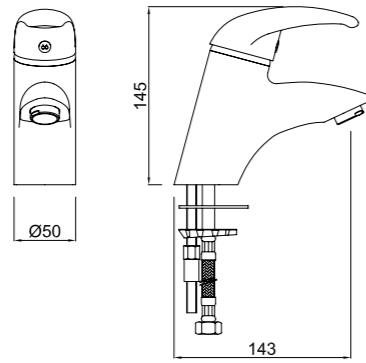

Monomando Lavabo
Single Lever Faucet
Mitigeur Lavabo

CÓDIGO Code Code	ACABADO Finish Finition	PRECIO Price Prix
346460000	CROMO Chrome Chrome	108,75 €

12