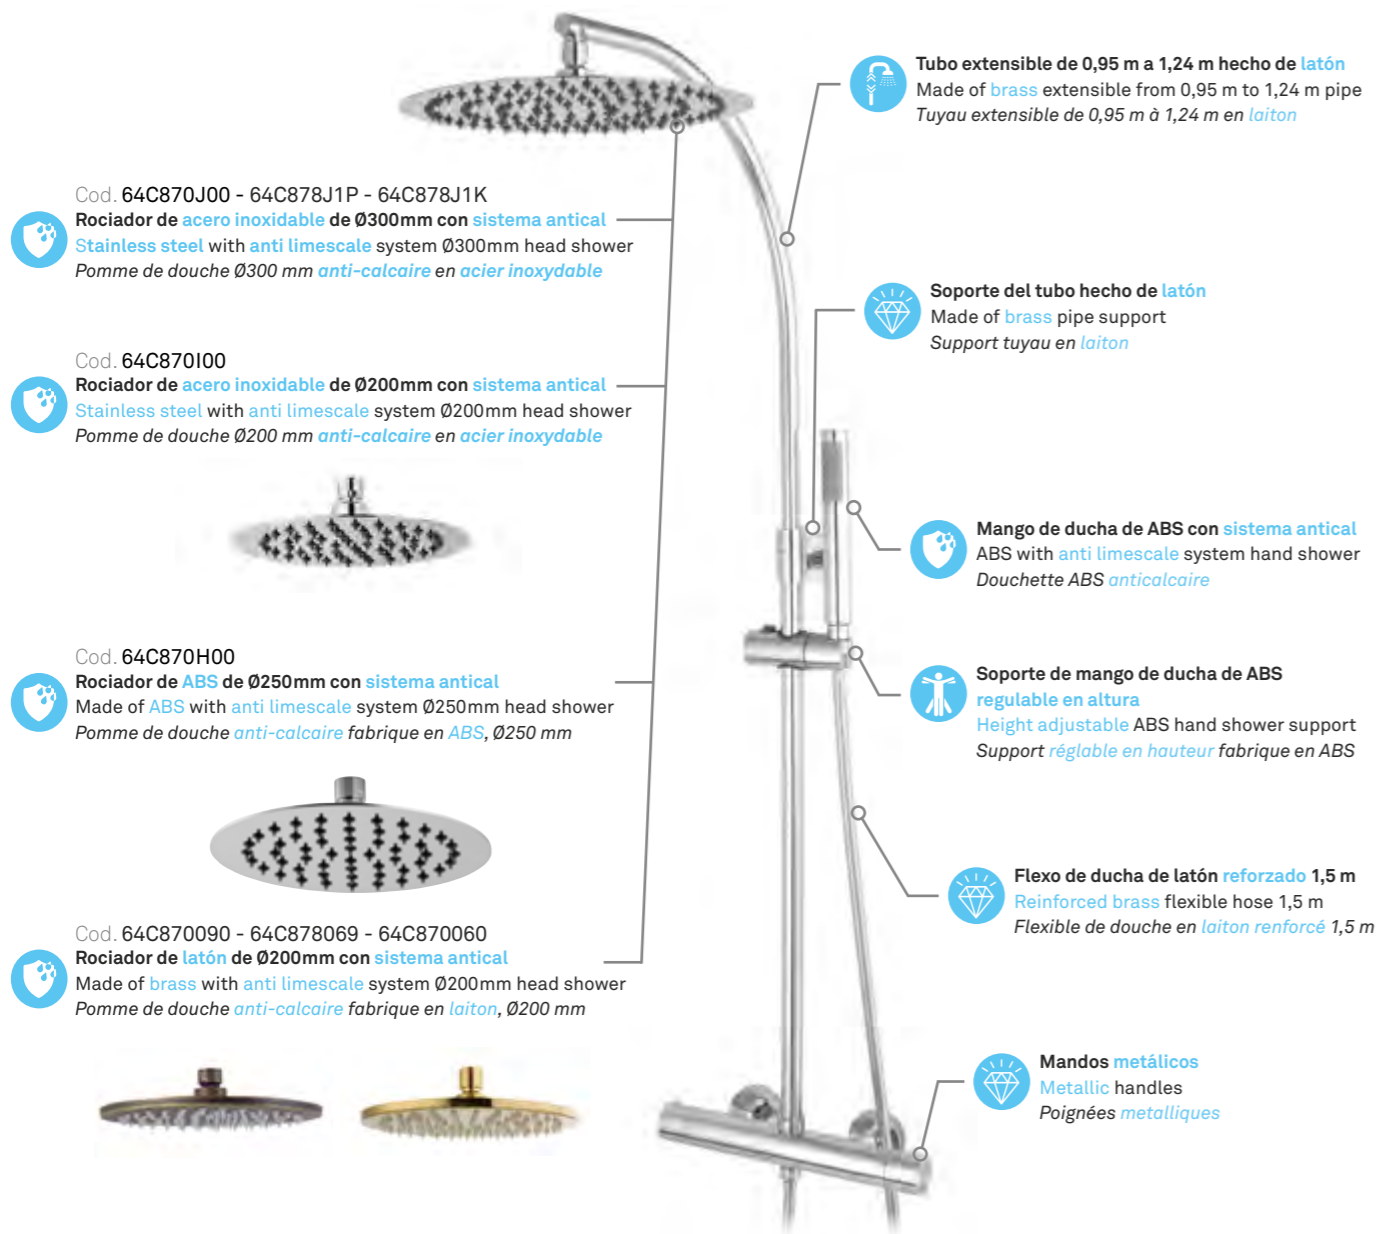

mz Columna de ducha termostática

Thermostatic shower column *Colonne de douche thermostatique*

Cod. 64C870J00 - 64C878J1P - 64C878J1K

Rociador de acero inoxidable de Ø300mm con sistema antical
Stainless steel with anti limescale system Ø300mm head shower
Pomme de douche Ø300 mm anti-calcaire en acier inoxydable

Cod. 64C870I00

Rociador de acero inoxidable de Ø200mm con sistema antical
Stainless steel with anti limescale system Ø200mm head shower
Pomme de douche Ø200 mm anti-calcaire en acier inoxydable

Cod. 64C870H00

Rociador de ABS de Ø250mm con sistema antical
Made of ABS with anti limescale system Ø250mm head shower
Pomme de douche anti-calcaire fabrique en ABS, Ø250 mm

Cod. 64C870090 - 64C878069 - 64C870060

Rociador de latón de Ø200mm con sistema antical
Made of brass with anti limescale system Ø200mm head shower
Pomme de douche anti-calcaire fabrique en laiton, Ø200 mm

Tubo extensible de 0,95 m a 1,24 m hecho de latón
Made of brass extensible from 0,95 m to 1,24 m pipe
Tuyau extensible de 0,95 m à 1,24 m en laiton

Soporte del tubo hecho de latón
Made of brass pipe support
Support tuyau en laiton

Mango de ducha de ABS con sistema antical
ABS with anti limescale system hand shower
Douchette ABS anticalcaire

Soporte de mango de ducha de ABS regulable en altura
Height adjustable ABS hand shower support
Support réglable en hauteur fabrique en ABS

Flexo de ducha de latón reforzado 1,5 m
Reinforced brass flexible hose 1,5 m
Flexible de douche en laiton renforcé 1,5 m

Mandos metálicos
Metallic handles
Poignées métalliques