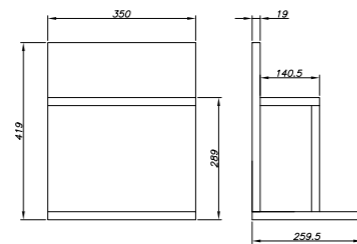

00245

Expositor de sobremesa para grifería

Tabletop faucet display
Presentoir robinetterie

Envío sin cargo con pedidos de mínimo 5 juegos.
Free shipping on orders over 5 faucets.
Expédition gratuite pour les commandes de plus de 5 robinets.