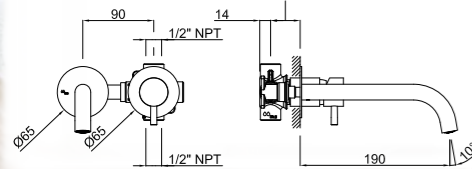

Monomando de Lavabo
Single Lever Faucet
Mitigeur Lavabo

CÓDIGO Code Code	ACABADO Finish Finition	PRECIO Price Prix
116720090	FORJA Forge Forgeage	300,65 €