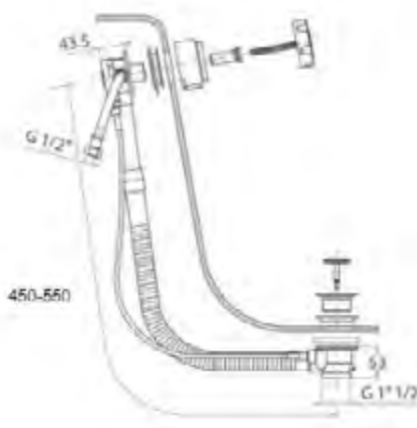

Des. automático bañera boca llenado 450-550 mm
Automatic bathtub drain filler neck
Vidage automatique pour baignoire

CÓDIGO Code Code	ACABADO Finish Finition	PRECIO Price Prix
66700	CROMO Chrome Chrome	135,10 €

20