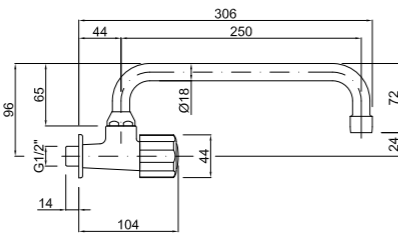

Grifo Fregadero Giratorio
Rotable Single Lever Sink Tabletop
Mitigeur évier bec tournante

CÓDIGO Code Code	ACABADO Finish Finition	PRECIO Price Prix
413002800	CROMO Chrome Chrome	67,80 €

Montura Jansen
Jansen closing
Tête à clapet