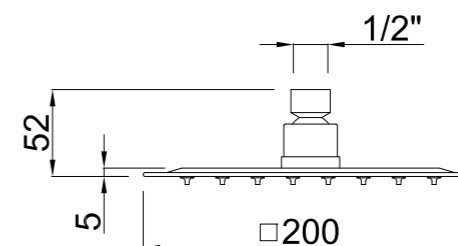

Rociador de ducha ultra fino de 200 x 200 mm Ultra thin shower-head, 200 x 200 mm Pomme de douche 200 x 200 mm ultra mince

CÓDIGO Code Code	ACABADO Finish Finition	PRECIO Price Prix
200007601	AC. INOX. PULIDO Polished SS <i>Inox poli</i>	52,95 €

Acero inoxidable AISI 304
AISI 304 Stainless steel
Acier inoxydable AISI 304

Caudal de agua: 9 l/min (2,37 GPM) a 3 bar (44 psi)
Water flow: 9 l/min (2,37 GPM) to 3 bar (44 psi)
Débit d'eau: 9 l/min (2,37 GPM) à 3 bar (44 psi)

Incluye regulador de caudal
Flow regulator included
Régulateur de débit inclus