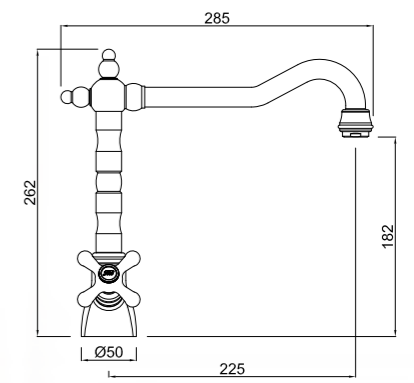

GALES
Bimando de Lavabo Alto
High Profile Two Handle Lavatory
Robinet Lavabo à Double Poignée Haut

CÓDIGO Code Code	ACABADO Finish Finition	PRECIO Price Prix
541550200	CROMO Chrome Chrome	235,70 €
541550240	BRONCE VIEJO Old bronze Bronze ant.	289,95 €
541550290	FORJA Forge Forgeage	319,95 €

Montura cerámica 90°
90° Ceramic setting
Tête céramique

3