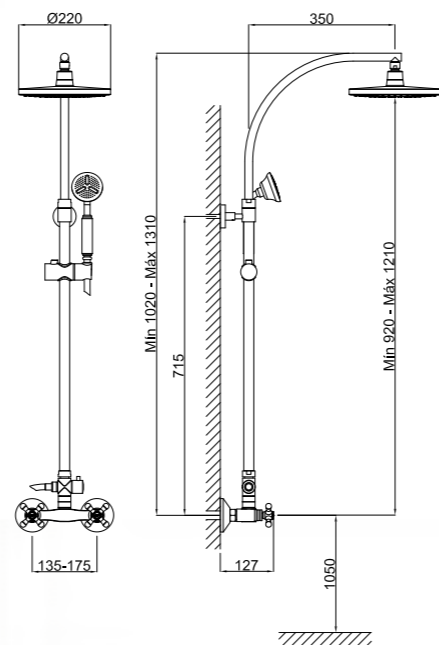

STILO
Grupo de Baño-ducha Bimando
Bath-shower Mixer
Mitigeur Bain Douche

CÓDIGO Code Code	ACABADO Finish Finition	PRECIO Price Prix
40C850200	CROMO Chrome Chrome	431,30 €
40C850240	BRONCE VIEJO Old bronze Bronze ant.	850,55 €
40C850260	NÍQUEL SATINADO Satin nickel Nickel satiné	952,15 €
40C850290	FORJA Forge Forgeage	914,25 €

Montura cerámica 90°
90° Ceramic setting
Tête céramique