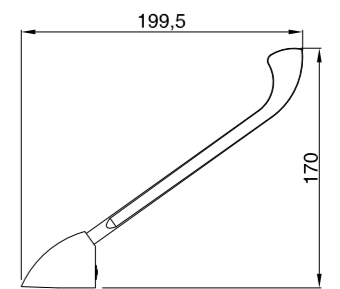

Maneta Ergonómica Completa
Single Lever Ergonomic Handle
Levier Ergonomique

CÓDIGO Code Code	ACABADO Finish Finition	PRECIO Price Prix
MNT077-00	CROMO Chrome Chrome	16,20 €

mz

STILO

Bimando de Lavabo Alto
High Profile Two Handle Lavatory
Robinet Lavabo à Double Poignée Haut