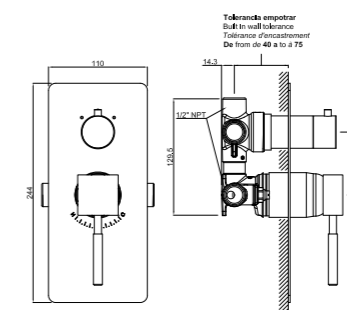

TETRA

CÓDIGO Code Code	ACABADO Finish Finition	PRECIO Price Prix
74T800300	CROMO Chrome Chrome	142,50 €

12