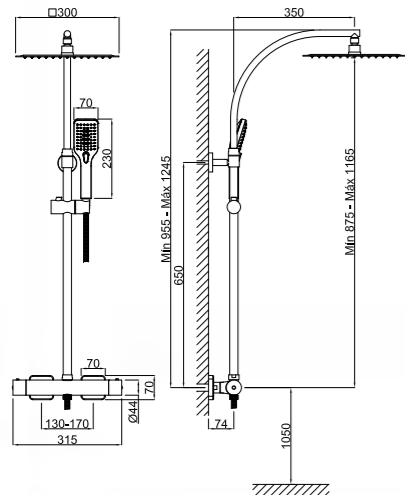

Para comprobar los accesorios de cada código entra en mzr.io.com pag. 20
Check out the accessories at mzr.io.com
Découvrez les accessoires sur mzr.io.com