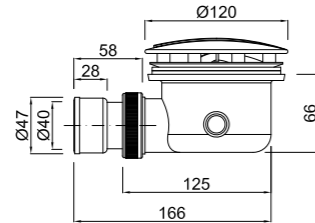

Desagüe ducha ø 90 mm, con sifón inspeccionable y enlace mixto
Drain registrable shower trap ø 90 mm with mixture connection
Vidage Douche Ø 90 Mm "excellent"

CÓDIGO Code Code	ACABADO Finish Finition	PRECIO Price Prix
120001700	CROMO Chrome Chrome	22,65 €

Sifón inspeccionable y enlace mixto
Registrable with mixture connection
Le siphon et la tringlerie mixte peuvent être inspectés

Capacidad de desagüe 30 l/min (7,93 gpm)
30 l/min waste flow (7,93 gpm)
Capacité d'évacuation 30 l/min (7,93 gpm)

Minima altura
Minimum height
Minimum élevé