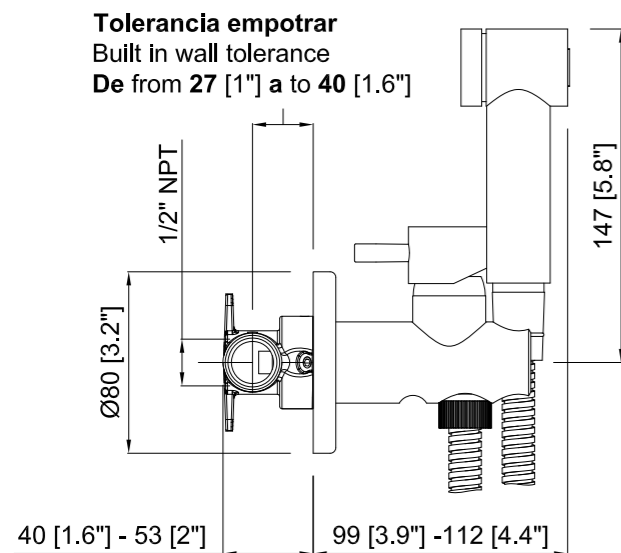

mz Monomando inodoros empotrados

Built-in bidet faucets Mitigeur WC encastré

Pulsador ergonómico
Ergonomic button
Bouton poussoir ergonomique

Presión máxima para mango de ducha 8 bar (116 PSI)
Maximum pressure for hand shower 8 bar (116 PSI)
Pression maximale de service 8 bars (116 psi)

Sistema de seguridad anti inundación
Anti flood security system
Système de sécurité anti inondation

Cuerpo y plafón hechos de latón
Body and trim made of brass
Corps et plafond fabriqué en laiton

Fácil instalación, permite la entrada de agua en cualquier dirección
Easy installation, lets water inlet in every direction
Installation facile, permet l'entrer de l'eau dans toutes les directions

Tapón de preinstalación incluido
Pre-installation cap included
Bouchon de pre-installation inclus

Mango de ducha antigoteo
Anti-drip head shower
Douchette anti-goutte

Mango de ducha de ABS
ABS hand shower
Douchette en ABS

Flexo de PVC anti torsión de 1,20 m.
Anti torsion 47.00" PVC flexible hose
Tuyau anti-torsion en PVC, 1,20 m.

Monomando de Bidé Empotrado
Built-in Single Lever Bidet
Mitigeur WC encastré

CÓDIGO Code Code	ACABADO Finish Finition	PRECIO Price Prix
642561A00	CROMO Chrome Chrome	160,25 €
642561A1P	NEGRO MATE Matt Black Noir Mat	229,75 €
642561A1K	BLANCO MATE Matt White Blanc Mat	233,55 €
642561A60	NÍQUEL SATINADO Satin nickel Nickel satiné	273,50 €
642561A40	BRONCE VIEJO Bronze Bronze	289,25 €
642561A90	FORJA Forge Forgeage	307,00 €

Water flow: 8 l/min (2,11 GPM) to 3 bar (44 psi)
Caudal de agua: 8 l/min (2,11 GPM) a 3 bar (44 psi)
Débit d'eau: 8 l/min (2,11 GPM) a 3 bar (44 psi)