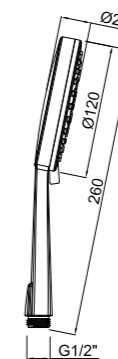

Mango de ducha Yaku-5

Mango de ducha Yaku-5

Mango de ducha Yaku-5

CÓDIGO Code Code	ACABADO Finish Finition	PRECIO Price Prix
690002200	CROMO Chrome Chrome	22,35 €

Mango 5 pos. de ABS
ABS 5 pos. hand shower
Poignée à 5 fonctions en ABS

Caudal de agua: 6,6 l/min (1,74 GPM) a 3 bar (44 psi)
Water flow: 6,6 l/min (1,74 GPM) to 3 bar (44 psi)
Débit d'eau: 6,6 l/min (1,74 GPM) à 3 bar (44 psi)