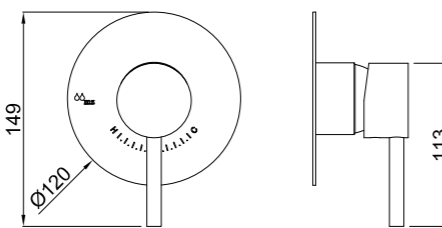

Trim Monomando 1 Salida Single Lever Trim 1 Way Trim Monocommande 1 Voie

CÓDIGO Code Code	ACABADO Finish Finition	PRECIO Price Prix
64T900500	CROMO Chrome Chrome	62,90 €
64T90051P	NEGRO MATE Matt Black Noir Mat	84,10 €
64T90051K	BLANCO MATE Matt White Blanc Mat	84,25 €
64T900560	NÍQUEL SATINADO Satin nickel Nickel satiné	99,90 €
64T900590	FORJA Forge Forgeage	107,25 €
64T900569	ORO CEPILLADO PVD Brushed gold Or brossé	169,95 €