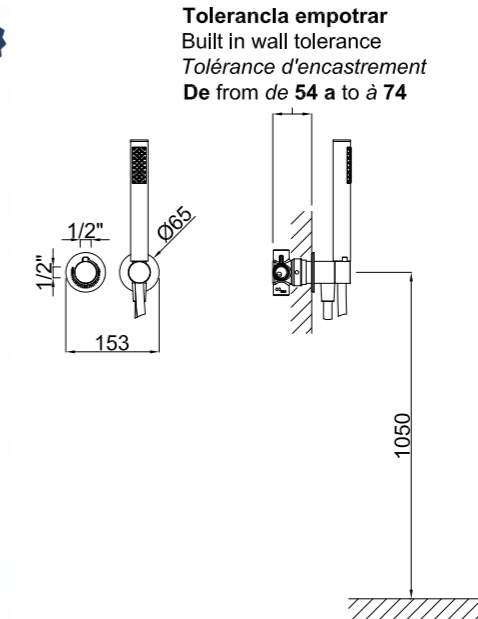

mz Conjunto empotrado horizontal

Horizontal built-in set *Ensemble encastré horizontal*

Fácil instalación, soporte de acero inoxidable para instalación horizontal en pared y pladur.
Easy installation, stainless steel bracket for horizontal wall and plasterboard installation.
Installation facile, support en acier inoxydable pour une installation horizontale sur les murs et les plaques de plâtre.

Inversor cerámico con sistema antical
Anti limescale ceramic diverter
Inverseur céramique avec système anti-calcaire

Cartucho progresivo con sistema antical
Anti limescale progressive cartridge
Cartouche progressive avec système anti-calcaire

Plafones hechos de latón
Fixtures made of brass
Plafonds en laiton

Misma distancia a la pared de todos los componentes.
Same distance to the wall of all components.
Même distance au mur pour tous les éléments.

Cartucho progresivo

Progressive cartridge *Cartouche progressive*

Permite **controlar el caudal y la temperatura desde la misma maneta.** Se enciende siempre con agua fría para evitar encendidos de caldera.

It allows to **control the flow rate and temperature from the same handle.** Always turns on with cold water to avoid unnecessary boiler ignitions.

Il permet de **contrôler le débit et la température à partir de la même poignée.** Il est toujours mis en marche avec de l'eau froide pour éviter d'allumer inutilement la chaudière.

Conjunto 2 Salidas con Cartucho Progresivo

Single Lever 2 Ways Set with Progressive Cartridge

Ensemble de Douche de 2 Voies a Cartouche Progressive

CÓDIGO Code Code	ACABADO Finish Finition	PRECIO Price Prix
11E2D0090	FORJA Forge Forgeage	896,00 €

Con mango de ducha con 1 función
With 1 function hand-shower
Avec douchette à 1 voie