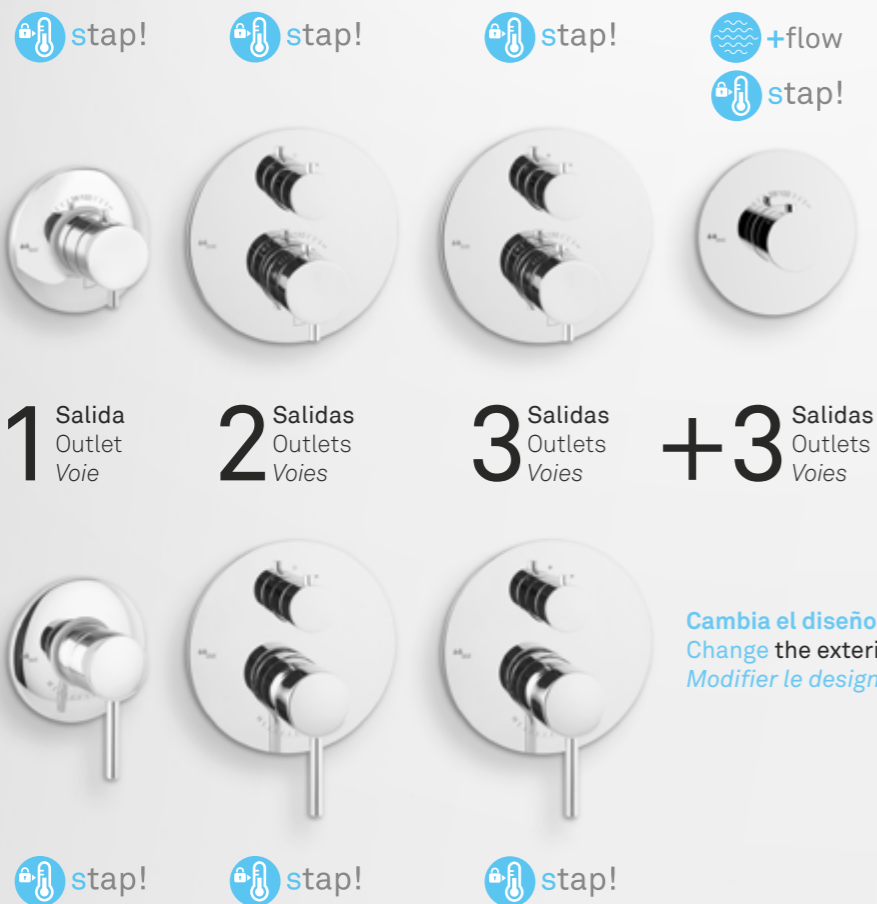

Tú eliges You choose Vous choisissez

Termostático Thermostatic Thermostatique

1 Salida Outlet Voie
2 Salidas Outlets Voies
3 Salidas Outlets Voies
+3 Salidas Outlets Voies

Cambia el diseño exterior cuando quieras.
Change the exterior design at any time.
Modifier le design extérieur à tout moment.

Monomando Single lever Monocommande

- **Sistema super silencioso**
  Ultra silent system
  Système très silencieux
- **Presión mínima de funcionamiento de 1 bar**
  Minimum working pressure of 1 bar
  Pression minimum pour son fonctionnement, 1 bar
- **Profundidad en pared min. 40 mm max. 75 mm**
  Depth in wall min. 40 mm max. 75 mm
  Profondeur d'installation min. 40 mm - max 75 mm
- **Apto para la desinfección de la legionela a 70 °C**
  Suitable for legionella disinfection at 70 °C (158 °F)
  Apte pour la désinfection des légionelles à 70 °C
- **Fabricado en latón**
  Made of brass
  Fabrique en laiton
- **Cumple la norma UPC**
  Complies with UPC standard
  Conforme à la norme UPC

stap!*

Los empotrados MZ incorporan el sistema stap!, que ante cortes de agua fría o caliente corta el suministro de agua para evitar cambios bruscos de temperatura.

The MZ built-in units incorporate the stap! system, which cuts off the water supply in the event of hot or cold water cuts to avoid sudden changes in temperature.

Les encastrables MZ intègrent le système stap!, qui coupe l'arrivée d'eau en cas de coupure d'eau chaude ou froide pour éviter les changements brusques de température.