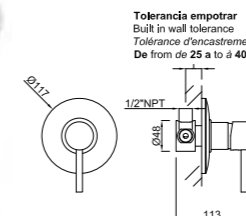

Monomando inodoro empotrado Concealed single lever bidet *Mitigeur WC encastré*

CÓDIGO Code Code	ACABADO Finish Finition	PRECIO Price Prix
649860A00	CROMO Chrome Chrome	122,35 €

Mango de ducha ABS
ABS hand shower
Douchette en ABS

IMPORTANT: Cerrar el grifo cuando no este en uso.
IMPORTANT: Turn off the faucet when not in use.
IMPORTANT: Fermez le robinet lorsque vous ne l'utilisez pas.

Grifos inodoros empotrados Agua Fria Cold Water Built-in Toilet Taps *Mitigeur WC encastré Eau Froide*