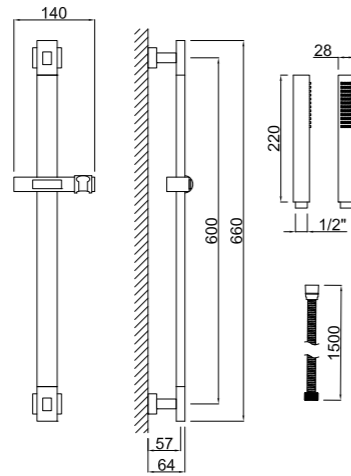

GAMA DUCHAS

SHOWER RANGE

GAMME DOUCHES

Conjunto de barra de ducha

Sliding bar set

Kit barre douche

CÓDIGO Code Code	ACABADO Finish Finition	PRECIO Price Prix
700003900	CROMO Chrome Chrome	79,95 €
70000391P	NEGRO MATE Matt Black Noir Mat	149,00 €

Tubo y flexo de latón y mango 1 pos. de ABS
Brass pipe and hose and ABS 1 pos. hand shower
Tuyau et flexible douche en laiton et poignée à 1 fonctions en ABS