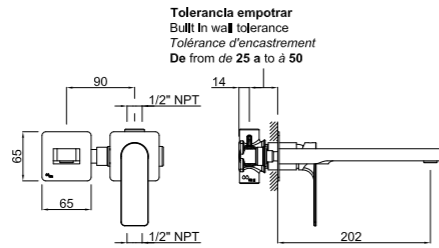

Monomando de Lavabo Empotrado
Wall Mount Bathroom Faucet
Mitigeur lavabo mural encastré

CÓDIGO Code Code	ACABADO Finish Finition	PRECIO Price Prix
56L6C0000	CROMO Chrome Chrome	269,45 €
56L6C001P	NEGRO MATE Matt Black Noir Mat	299,95 €
56L6C001K	BLANCO MATE Matt White Blanc Mat	304,65 €
56L6C0060	NÍQUEL SATINADO Satin nickel Nickel satiné	329,90 €