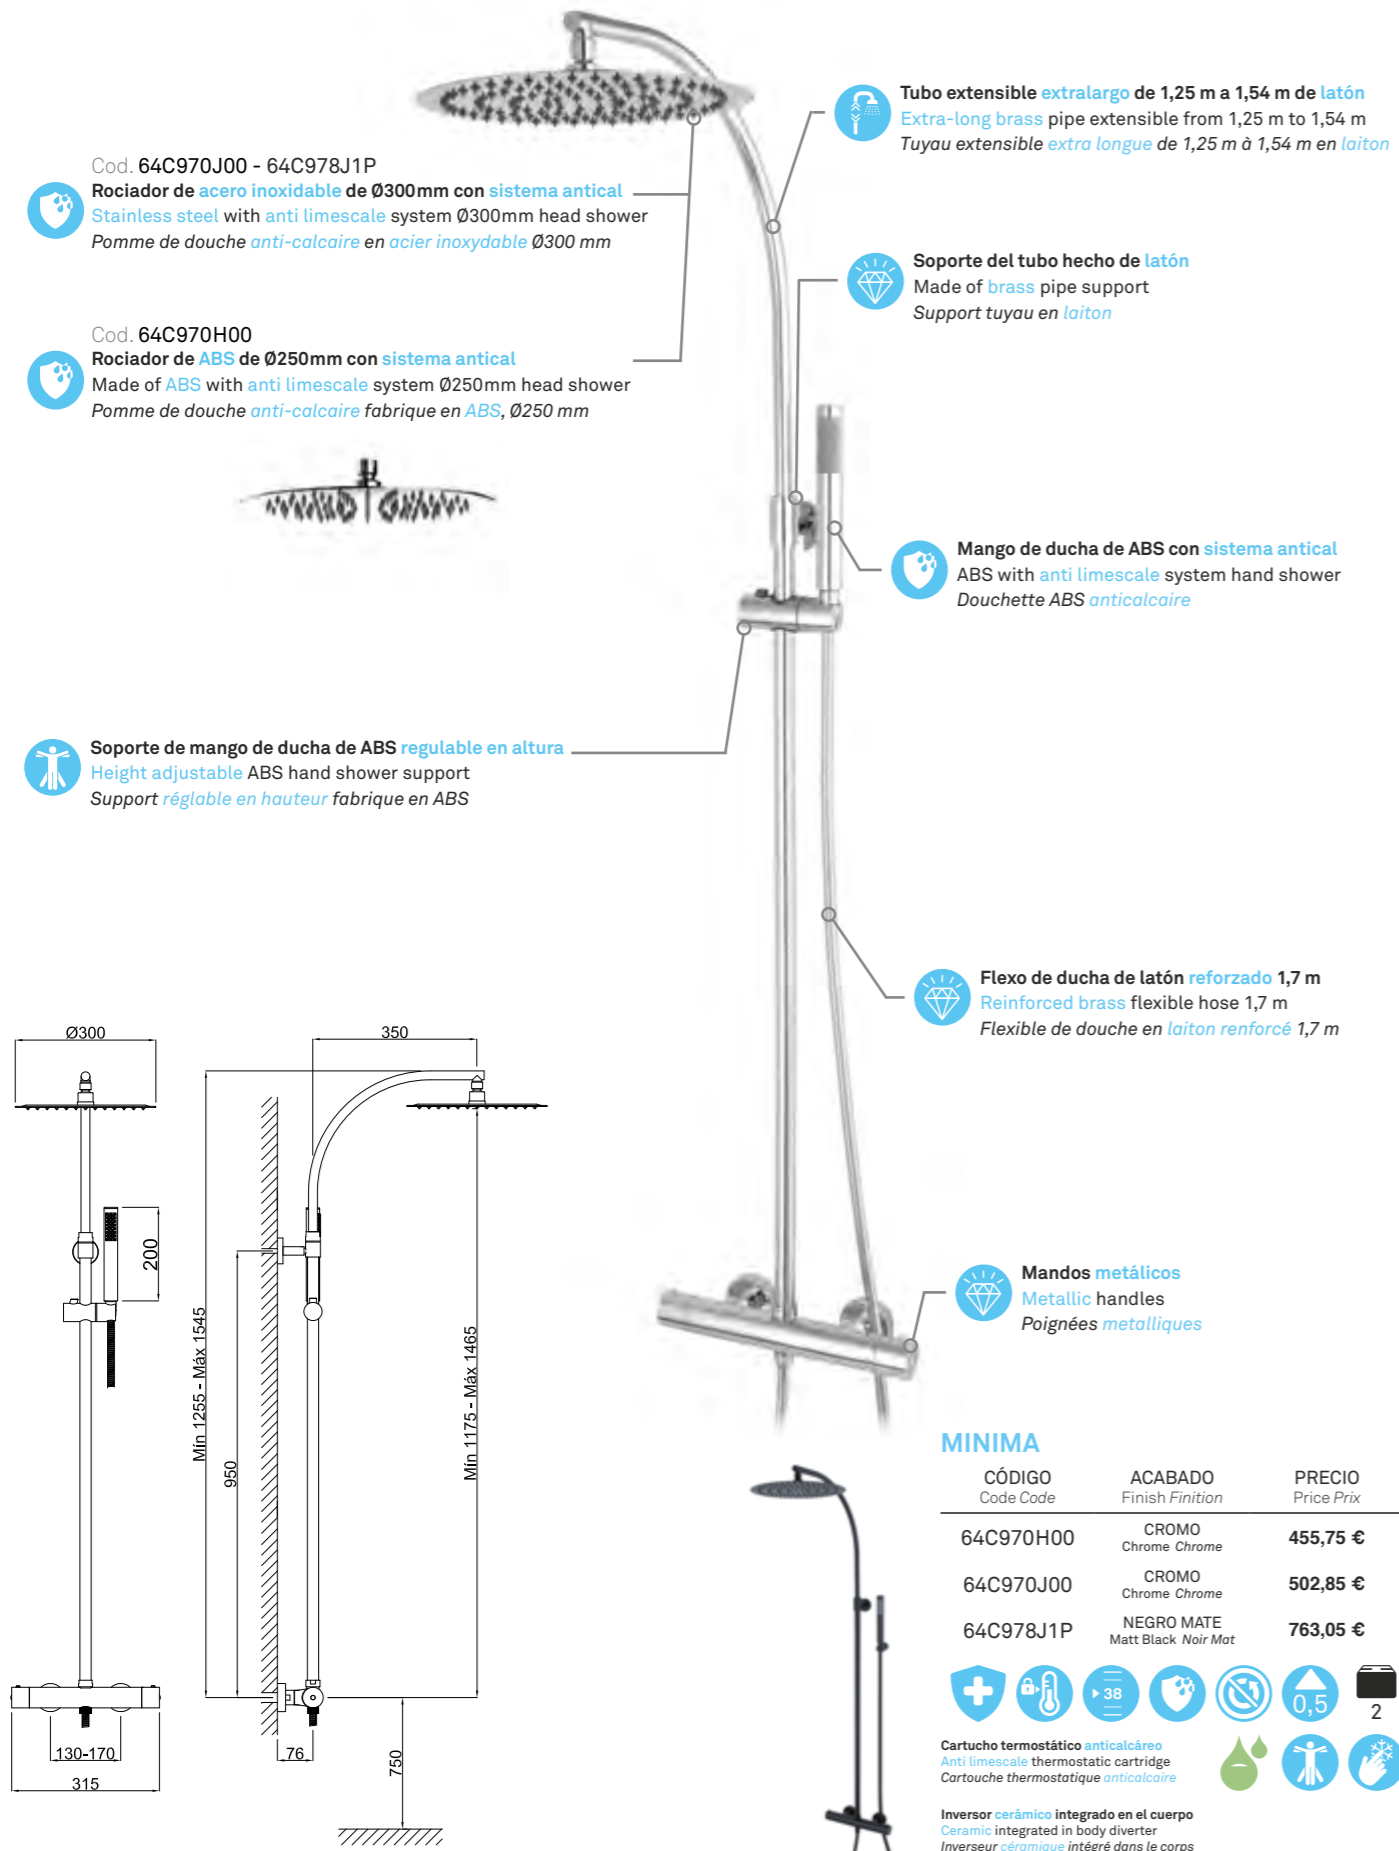

mz Columna de ducha termostática extra alta

Extra tall thermostatic column *Colonne thermostatique extra-haute*

MINIMA

CÓDIGO Code Code	ACABADO Finish Finition	PRECIO Price Prix
64C970H00	CROMO Chrome Chrome	455,75 €
64C970J00	CROMO Chrome Chrome	502,85 €
64C978J1P	NEGRO MATE Matt Black Noir Mat	763,05 €