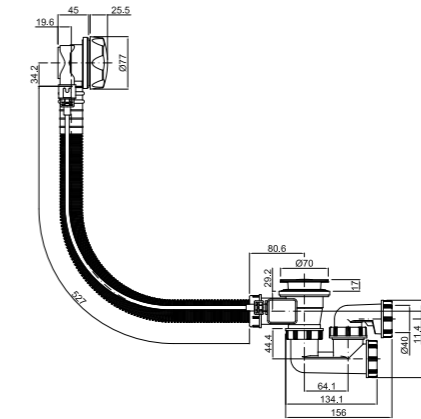

Desagüe automático bañera polipropileno 45-55 cm con sifón
Polypropylene bathtub waste and overflow 45-55 cm with siphon
Vidage Automat. Bain 45-55cm. Polypropylène

CÓDIGO Code Code	ACABADO Finish Finition	PRECIO Price Prix
660445400	CROMO Chrome Chrome	42,75 €

Mando rebosadero metálico.
Metalic overflow
Poignée du trop-plein métallique

20

Sifón orientable 360°
360° swivelling siphon
Siphon orientable 360°

Junta bañera labiada
Labelled bathtub seal
Joint baignoire à lèvres