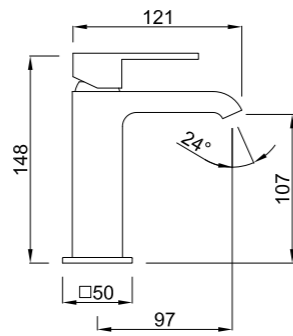

Monomando Lavabo WATERFALL
Single Lever Faucet WATERFALL
Mitigeur Lavabo WATERFALL

CÓDIGO Code Code	ACABADO Finish Finition	PRECIO Price Prix
776460000	CROMO Chrome Chrome	114,45 €
77646001P	NEGRO MATE Matt Black Noir Mat	153,60 €
77646001K	BLANCO MATE Matt White Blanc Mat	152,35 €

Grifería **antisalpicaduras**
Anti splash faucet
Mitigeur **anti-éclaboussure**