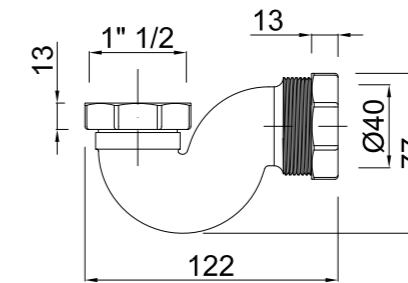

Sifón latón fundido, tubo 40 mm, desagüe automático
Casted brass trap $\varnothing$ 40 mm connection for bathtub waste and overflow
Siphon P/Vidage Autom. Bain, Laiton Coulé

CÓDIGO Code Code	ACABADO Finish Finition	PRECIO Price Prix
67612	PULIDO Polished Pulido	29,90 €

Tubo 40 mm, desagüe automático
Pipe 40 mm, automatic drain
Tube 40 mm, vidange automatique

20