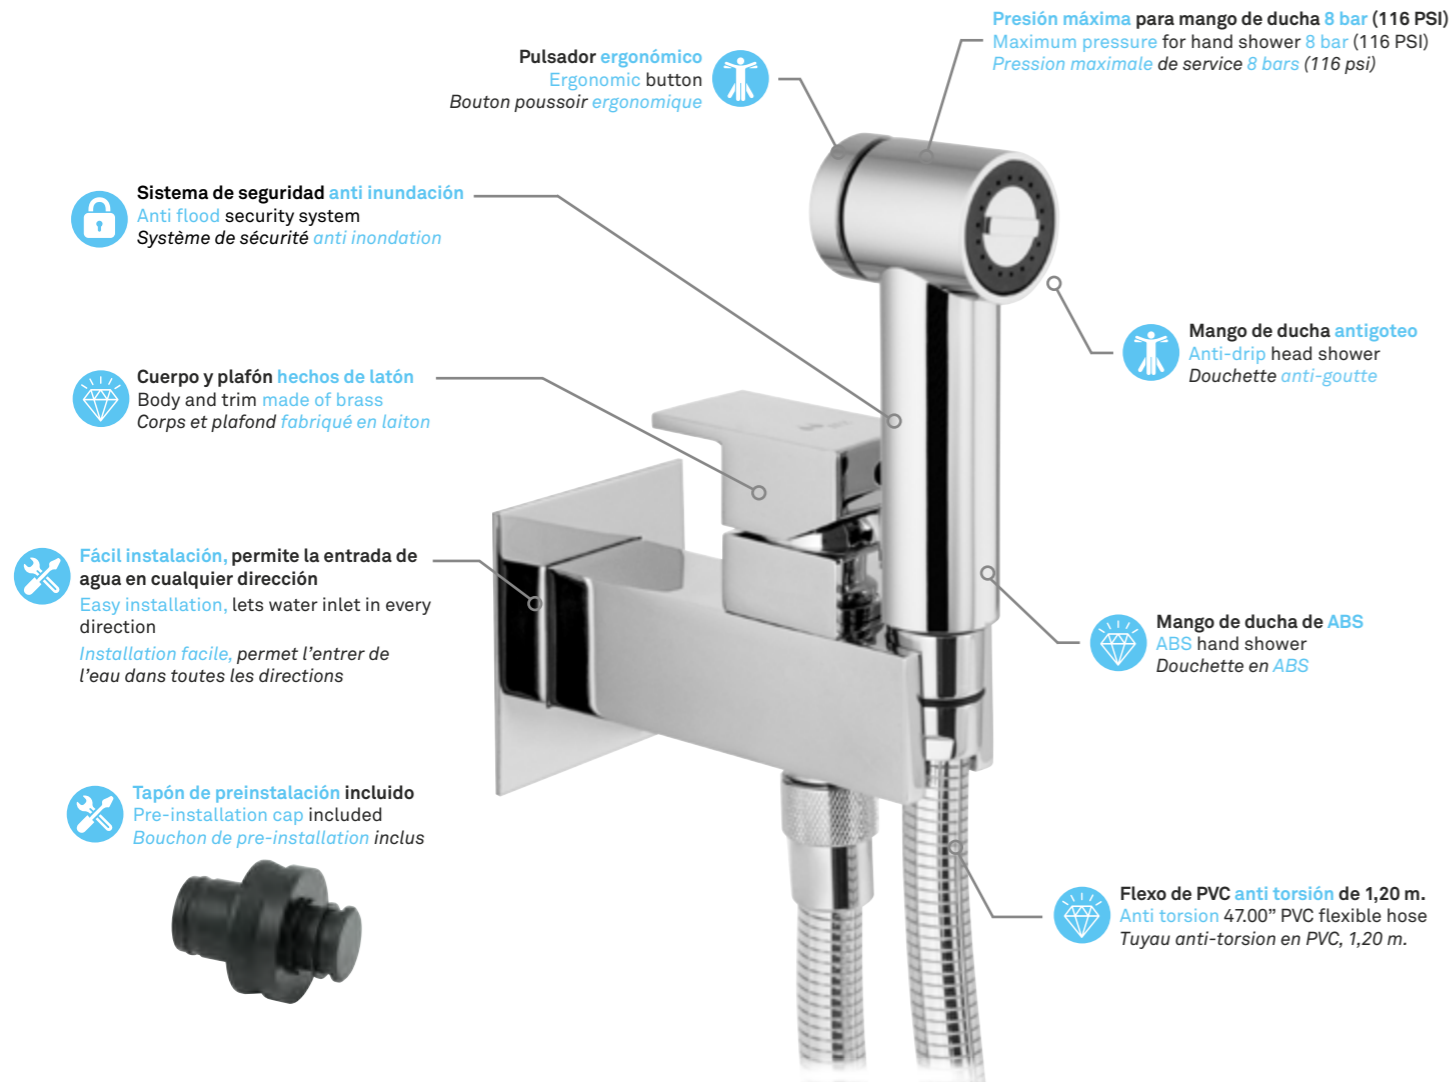

mz Monomando inodoros empotrados

Built-in bidet faucets Mitigeur WC encastré