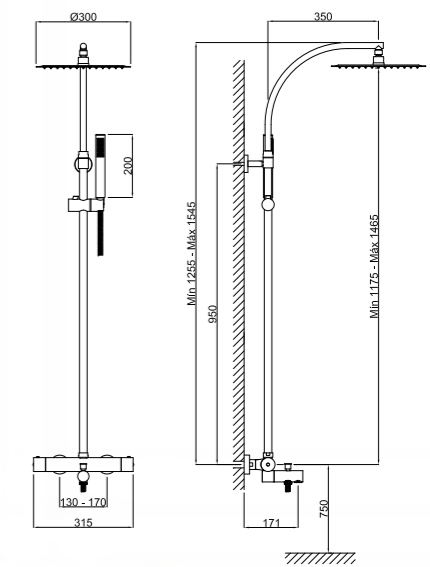

Para comprobar los accesorios de cada código entra en mzrio.com pag. 20
Check out the accessories at mzrio.com
Découvrez les accessoires sur mzrio.com