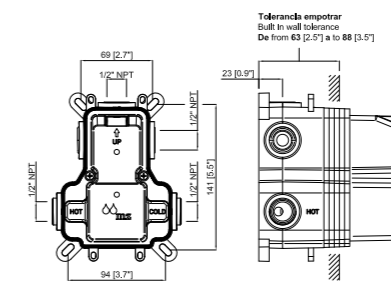

Rociador de acero inoxidable Ø300mm y mango de ducha 1 funcion
Stainless steel head shower Ø300mm and 1 function hand shower
Pomme de douche acier inoxydable Ø300mm et douchette à 1 fonction

*Mango de ducha 3 funciones
3 functions hand shower
Douchette à 3 fonctions

Conjunto empotrado monomando
Single Lever Concealed Shower Set
Ensemble Encastrable Monocommande

CÓDIGO Code Code	ACABADO Finish Finition	PRECIO Price Prix
64B890H00**	CROMO Chrome Chrome	474,15 €
64B890J00	CROMO Chrome Chrome	520,50 €
64B890F00*	CROMO Chrome Chrome	534,20 €
64B890J1P	NEGRO MATE Matt Black Noir Mat	637,65 €
64B890F1P*	NEGRO MATE Matt Black Noir Mat	670,20 €
64B890J1K	BLANCO MATE Matt White Blanc Mat	687,25 €
64B890F1K*	BLANCO MATE Matt White Blanc Mat	692,35 €
64B890090	FORJA Forge Forgeage	847,65 €
64B890069	ORO CEPILLADO PVD Brushed gold Or brossé	1.059,00 €

*Mango de ducha 3 funciones
3 functions hand shower
Douchette à 3 fonctions

**Rociador de ABS Ø250mm y mango de ducha 1 funcion
ABS head shower Ø250mm and 1 function hand shower
Pomme de douche ABS Ø250mm et douchette à 1 fonction

Para comprobar los accesorios de cada código entra en mzrio.com pag. 20
Check out the accessories at mzrio.com
Découvrez les accessoires sur mzrio.com

Trim Termostático 2 Salidas
Thermostatic Trim 2 Ways
Trim Thermostatique 2 Voies

CÓDIGO Code Code	ACABADO Finish Finition	PRECIO Price Prix
64T700500	CROMO Chrome Chrome	98,45 €
64T70051P	NEGRO MATE Matt Black Noir Mat	127,55 €
64T70051K	BLANCO MATE Matt White Blanc Mat	131,30 €
64T700560	NIQUEL SATINADO Satin nickel Nickel satiné	129,95 €
64T700590	FORJA Forge Forgeage	142,50 €
64T700569	ORO CEPILLADO PVD Brushed gold Or brossé	199,90 €

Válvula Termostática 2 Salidas
2 Ways Single Lever Valve
Mitigeur Thermostatique 2 Sorties

CÓDIGO Code Code	ACABADO Finish Finition	PRECIO Price Prix
VDE072-00	CROMO Chrome Chrome	343,60 €
VDE072-1P	NEGRO MATE Matt Black Noir Mat	350,75 €
VDE072-1K	BLANCO MATE Matt White Blanc Mat	357,10 €
VDE072-60	NIQUEL SATINADO Satin nickel Nickel satiné	371,30 €
VDE072-90	FORJA Forge Forgeage	378,80 €
VDE072-69	ORO CEPILLADO PVD Brushed gold Or brossé	404,90 €

Trim Monomando 2 Salidas
Single Lever Trim 2 Ways
Trim Monocommande 2 Voies

CÓDIGO Code Code	ACABADO Finish Finition	PRECIO Price Prix
64T800500	CROMO Chrome Chrome	122,35 €
64T80051P	NEGRO MATE Matt Black Noir Mat	167,10 €
64T80051K	BLANCO MATE Matt White Blanc Mat	163,20 €
64T800560	NIQUEL SATINADO Satin nickel Nickel satiné	188,95 €
64T800590	FORJA Forge Forgeage	184,95 €
64T800569	ORO CEPILLADO PVD Brushed gold Or brossé	263,95 €

Válvula Monomando 2 Salidas Universal
2 Ways Single Lever Valve Universal
Mitigeur Monocommande 2 Sorties Universel

CÓDIGO Code Code	ACABADO Finish Finition	PRECIO Price Prix
CMB033-99	COLOR MATERIAL Own Colour Couleur du matériel	189,45 €