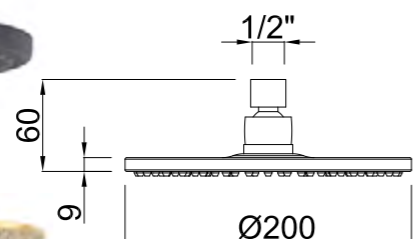

Rociador de ducha de Ø200 mm
Shower-head Ø200 mm
Pomme de douche Ø200 mm

CÓDIGO Code Code	ACABADO Finish Finition	PRECIO Price Prix
20000471P	NEGRO MATE Matt Black <i>Noir Mat</i>	153,40 €
20000471K	BLANCO MATE Matt White <i>Blanc Mat</i>	156,75 €
200004760	NÍQUEL SATINADO Satin nickel <i>Nickel satiné</i>	182,45 €
200004740	BRONCE VIEJO Bronze <i>Bronze</i>	167,10 €
200004790	FORJA Forge <i>Forgeage</i>	174,90 €
200004769	ORO CEPILLADO PVD Brushed gold <i>Or brossé</i>	262,00 €

Hecho de latón
Made of brass
Fabrique en laiton

Caudal de agua: 9 l/min (2,4 GPM) a 3 bar (44 psi)
Water flow: 9 l/min (2,4 GPM) to 3 bar (44 psi)
Débit d'eau: 9 l/min (2,4 GPM) à 3 bar (44 psi)