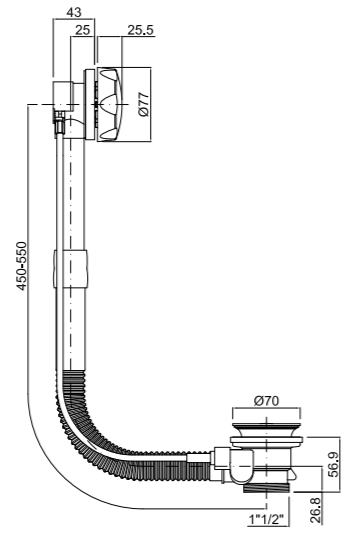

Desagüe automático, bañera normal, 450-550 mm
Automatic bathtub waste and overflow, 450-550 mm
Vidage Automatique Bain Laiton, 450-550 mm

CÓDIGO Code Code	ACABADO Finish Finition	PRECIO Price Prix
66100	CROMO Chrome Chrome	68,05 €
6611P	NEGRO MATE Matt Black Noir Mat	90,80 €
6611B	BLANCO BRILLO Bright White Blanc Éclat	91,95 €
66160	NÍQUEL SATINADO Satin nickel Nickel satiné	98,85 €
66140	BRONCE VIEJO Bronze Bronze	95,15 €

10