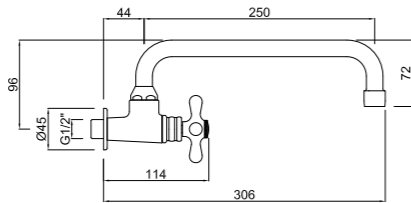

Batería de Fregadero de Pared
Wall Mount Sink Faucet
Mélangeur Évier Mural

CÓDIGO Code Code	ACABADO Finish Finition	PRECIO Price Prix
403004000	CROMO Chrome Chrome	82,60 €
403004040	BRONCE VIEJO Old bronze Bronze ant.	133,10 €
403004090	FORJA Forge Forgeage	131,05 €

9

Montura cerámica 90°
90° Ceramic setting
Tête céramique