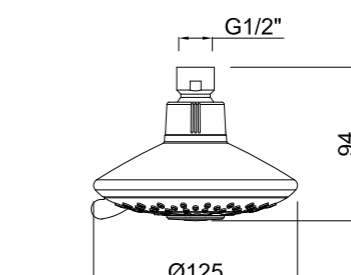

Rociador de ducha con 5 funciones
5 Functions shower-head
Pomme de douche avec 5 positions

CÓDIGO Code Code	ACABADO Finish Finition	PRECIO Price Prix
2000006200	CROMO Chrome <i>Chrome</i>	22,95 €

Caudal de agua: 18 l/min (4,8 GPM) a 3 bar (44 psi)
Water flow: 18 l/min (4,8 GPM) to 3 bar (44 psi)
Débit d'eau: 18 l/min (4,8 GPM) à 3 bar (44 psi)

CÓDIGO Code Code	ACABADO Finish Finition	PRECIO Price Prix
200008800	CROMO Chrome <i>Chrome</i>	49,35 €

Caudal de agua: 18 l/min (4,8 GPM) a 3 bar (44 psi)
Water flow: 18 l/min (4,8 GPM) to 3 bar (44 psi)
Débit d'eau: 18 l/min (4,8 GPM) à 3 bar (44 psi)

Rociador con 5 posiciones
5 positions head shower
Pomme de douche avec 5 positions

CÓDIGO Code Code	ACABADO Finish Finition	PRECIO Price Prix
200001700	CROMO Chrome <i>Chrome</i>	41,30 €

Caudal de agua: 8 l/min (1,76 GPM) a 3 bar (44 psi)
Water flow: 8 l/min (1,76 GPM) to 3 bar (44 psi)
Débit d'eau: 8 l/min (1,76 GPM) à 3 bar (44 psi)

CÓDIGO Code Code	ACABADO Finish Finition	PRECIO Price Prix
20300	CROMO Chrome <i>Chrome</i>	24,35 €

CÓDIGO Code Code	ACABADO Finish Finition	PRECIO Price Prix
201500	CROMO Chrome <i>Chrome</i>	17,35 €

Caudal de agua: 8 l/min (1,76 GPM) a 3 bar (44 psi)
Water flow: 8 l/min (1,76 GPM) to 3 bar (44 psi)
Débit d'eau: 8 l/min (1,76 GPM) à 3 bar (44 psi)

CÓDIGO Code Code	ACABADO Finish Finition	PRECIO Price Prix
201000	CROMO Chrome <i>Chrome</i>	13,95 €

Caudal de agua: 16 l/min (4,75 GPM) a 3 bar (44 psi)
Water flow: 16 l/min (4,75 GPM) to 3 bar (44 psi)
Débit d'eau: 16 l/min (4,75 GPM) à 3 bar (44 psi)

CÓDIGO Code Code	ACABADO Finish Finition	PRECIO Price Prix
20500	CROMO Chrome <i>Chrome</i>	10,95 €

Caudal de agua: 15 l/min (3,3 GPM) a 3 bar (44 psi)
Water flow: 15 l/min (3,3 GPM) to 3 bar (44 psi)
Débit d'eau: 15 l/min (3,3 GPM) à 3 bar (44 psi)