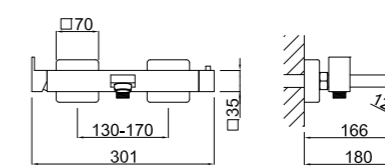

Grupo Monomando de Baño-Ducha
Single Lever Bath-Shower Mixer
Mitigeur Bain-Douche

CÓDIGO Code Code	ACABADO Finish Finition	PRECIO Price Prix
30B420A00	CROMO Chrome Chrome	390,85 €
30B428A1P	NEGRO MATE Matt Black Noir Mat	480,55 €
30B428A1K	BLANCO MATE Matt White Blanc Mat	518,35 €