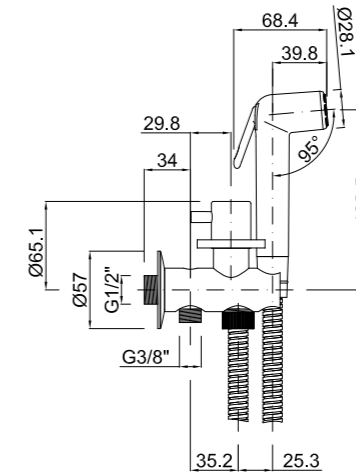

Grifo inodoro un agua

Toilet tap with shower
Kit robinet douchette WC

CÓDIGO Code Code	ACABADO Finish Finition	PRECIO Price Prix
644650A00	CROMO Chrome Chrome	130,35 €

Salida de agua para llenado de cisterna
Water outlet for tank filling
Sortie d'eau pour remplir la chasse