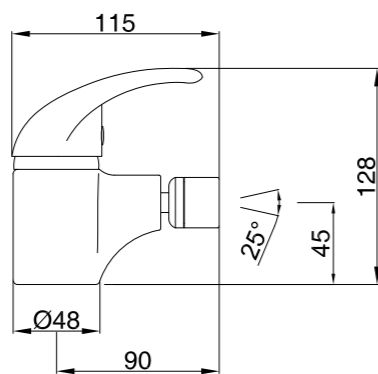

CÓDIGO Code Code	ACABADO Finish Finition	PRECIO Price Prix
816260100	CROMO Chrome Chrome	96,95 €

Monomando de Bidé
Single Lever Bidet
Mitigeur Bidet

CÓDIGO Code Code	ACABADO Finish Finition	PRECIO Price Prix
816560000	CROMO Chrome Chrome	54,50 €