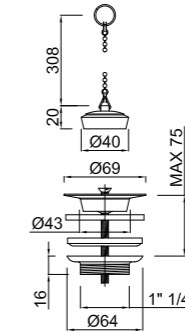

Conjunto baño para desagüe plástico
Kit for plastic bathtub waste
Ensemble d'accessoires pour Baignoire

CÓDIGO Code Code	ACABADO Finish Finition	PRECIO Price Prix
84240	BRONCE VIEJO Bronze Bronze	39,95 €

Hasta agotar existencias
While stock lasts
Dans la limite des stocks disponibles

Conjunto lavabo para desagüe de plástico
Kit for plastic bathtub waste
Kit Vidage Lavabo Universel Laiton

CÓDIGO Code Code	ACABADO Finish Finition	PRECIO Price Prix
85240	BRONCE VIEJO Bronze Bronze	28,15 €