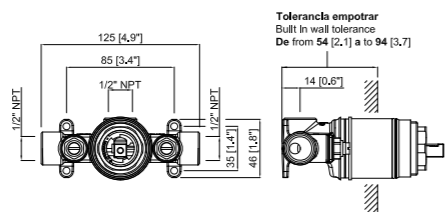

Válvula Monomando 1 Salida Universal
1 Way Single Lever Valve Universal
Mitigeur Monocommande 1 Sortie
Universel

CÓDIGO Code Code	ACABADO Finish Finition	PRECIO Price Prix
CMD011-99	COLOR MATERIAL Own Colour Couleur du matériel	116,80 €