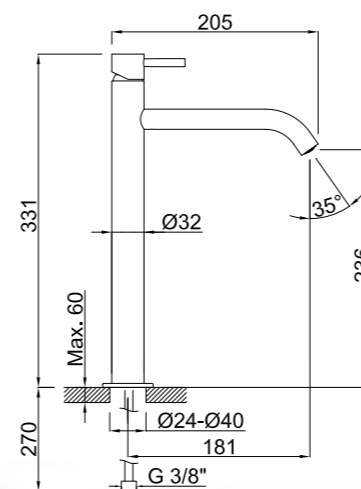

Monomando Alto de Lavabo
High Single Lever Faucet
Mitigeur Lavabo Haut

CÓDIGO Code Code	ACABADO Finish Finition	PRECIO Price Prix
11A820090	FORJA Forge Forgeage	249,00 €

3