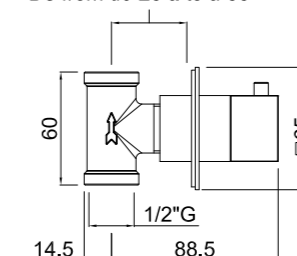

Tolerancia empotrar
Built in wall tolerance
Tolérance d'encastrement
De from de 25 a to à 55