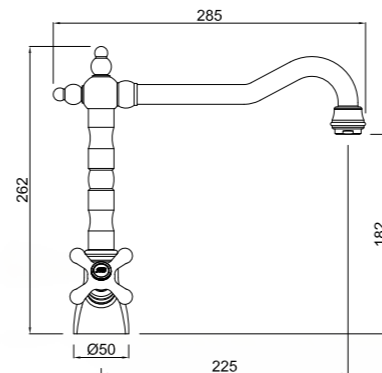

Bimando de Lavabo Alto
High Profile Two Handle Lavatory
Robinet Lavabo à Double Poignée Haut

CÓDIGO Code Code	ACABADO Finish Finition	PRECIO Price Prix
541550200	CROMO Chrome Chrome	235,70 €
541550240	BRONCE VIEJO Old bronze Bronze ant.	289,95 €
541550290	FORJA Forge Forgeage	319,95 €

Montura cerámica 90°
90° Ceramic setting
Tête céramique

3

Bimando Lavabo
Two Handle Lavatory
Robinet à Double Poignée

CÓDIGO Code Code	ACABADO Finish Finition	PRECIO Price Prix
400750200	CROMO Chrome Chrome	165,95 €
400750202	CROMO+ORO Chrome+Gold Chrome+Or	199,20 €
400750240	BRONCE VIEJO Old bronze Bronze ant.	211,70 €
40075Q240*	BRONCE VIEJO Old bronze Bronze ant.	255,95 €
400750260	NÍQUEL SATINADO Satin nickel Nickel satiné	240,60 €
400750290	FORJA Forge Forgeage	246,90 €

*Incluye desagüe Click-Clack
Click-clack basin waste included
Vidage lavabo Click-Clack inclus

12

Montura cerámica 90°
90° Ceramic setting
Tête céramique

Bimando Bidé
Two Handle Bidet
Robinet à double poignée

CÓDIGO Code Code	ACABADO Finish Finition	PRECIO Price Prix
401050200	CROMO Chrome Chrome	163,60 €
401050202	CROMO+ORO Chrome+Gold Chrome+Or	204,65 €
401050240	BRONCE VIEJO Old bronze Bronze ant.	217,20 €
401050260	NÍQUEL SATINADO Satin nickel Nickel satiné	248,90 €
401050290	FORJA Forge Forgeage	256,80 €

Montura cerámica 90°
90° Ceramic setting
Tête céramique

12

Batería de lavabo con caño central
Set lavatory
Mélangeur trois trous lavabo

CÓDIGO Code Code	ACABADO Finish Finition	PRECIO Price Prix
40L450200	CROMO Chrome Chrome	202,25 €
40L450240	BRONCE VIEJO Old bronze Bronze ant.	246,45 €

Montura cerámica 90°
90° Ceramic setting
Tête céramique

5

Grupo de ducha bimando
Shower mixer
Mitigeur douche