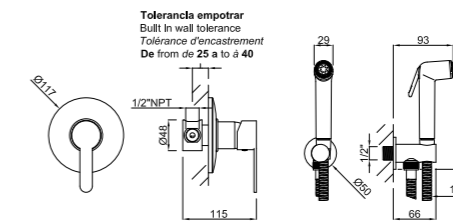

Monomando inodoro empotrado
Concealed single lever bidet
Mitigeur WC encastré

CÓDIGO Code Code	ACABADO Finish Finition	PRECIO Price Prix
2898A0A00	CROMO Chrome Chrome	123,25 €

Mango de ducha ABS
ABS hand shower
Douchette en ABS

IMPORTANTE: Cerrar el grifo cuando no este en uso
IMPORTANT: Turn off the faucet when not in use.
IMPORTANT: Fermez le robinet lorsque vous ne l'utilisez pas.