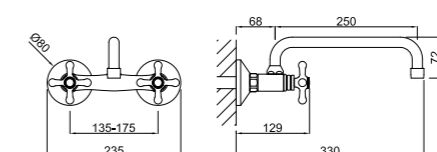

STILO
Batería de Fregadero de Pared
Wall Mount Sink Faucet
Mélangeur Évier Mural

CÓDIGO Code Code	ACABADO Finish Finition	PRECIO Price Prix
405204000	CROMO Chrome Chrome	169,90 €
405204040	BRONCEVIEJO Old bronze Bronze ant.	219,95 €
405204090	FORJA Forge Forgeage	261,15 €