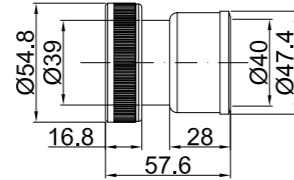

Enlace mixto de PVC 1" 1/2" para tubo ø 40 mm junta plana
Mixture connection 1" x 1/2", 40 mm pipe
Connexion 1" x 1/2", tube 40 mm

CÓDIGO Code Code	ACABADO Finish Finition	PRECIO Price Prix
600002399	CROMO Chrome Chrome	3,40 €

Para tubo ø 40 mm junta plana
For tube ø 40 mm flat seal
Pour tube ø 40 mm joint plat