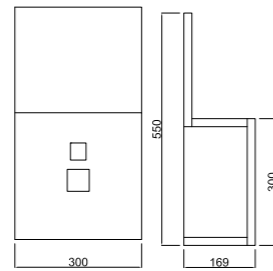

00288

Expositor de sobremesa para grifería

Tabletop faucet display
Presentoir robinetterie

Envío sin cargo con pedidos de mínimo 4 unidades.
Free shipping on orders over 4 units.
Expédition gratuite pour les commandes de plus de 4 unités.