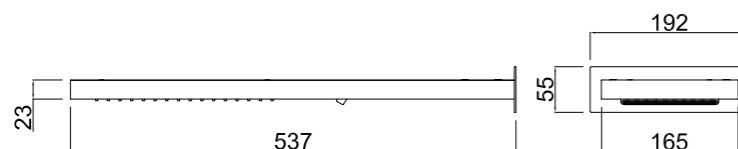

Rociador de ducha de hidromasaje con función lluvia y cascada Hydromassage with rain and waterfall function shower-head Pomme de douche d'hydromassage avec fonctions pluie et cascade

CÓDIGO Code Code	ACABADO Finish Finition	PRECIO Price Prix
200009501	CROMO Chrome <i>Chrome</i>	609,55 €

Funciones: