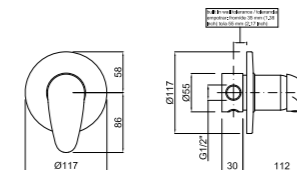

AURIN

Conjunto Monomando Ducha Empotrado

Single Lever Shower Mixer

Mitigeur Douche

CÓDIGO Code Code	ACABADO Finish Finition	PRECIO Price Prix
286360000	CROMO Chrome Chrome	112,55 €
286360400*	CROMO Chrome Chrome	78,95 €

*Sin accesorios
Without accessories
Sans accessoires

NOVA

Conjunto Monomando Ducha Empotrado

Single Lever Shower Mixer

Mitigeur Douche

CÓDIGO Code Code	ACABADO Finish Finition	PRECIO Price Prix
346360000	CROMO Chrome Chrome	126,25 €
346360400*	CROMO Chrome Chrome	84,20 €

NOVA

Trim con Válvula Monomando 2 Salidas

Single Lever Trim and Valve 2 Ways

Trim et Mitigeur Monocommande à Encastrer 2 Voies

CÓDIGO Code Code	ACABADO Finish Finition	PRECIO Price Prix
346160400	CROMO Chrome Chrome	143,05 €

Hasta agotar existencias
While stock lasts
Dans la limite des stocks disponibles