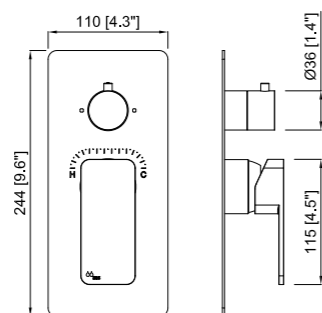

Trim Monomando 3 Salidas

3 Ways Single Lever Trim Trim Monocommande 3 Sorties

ARA

CÓDIGO Code Code	ACABADO Finish Finition	PRECIO Price Prix
56T800300	CROMO Chrome Chrome	125,35 €
56T80031P	NEGRO MATE Matt Black Noir Mat	180,70 €
56T80031K	BLANCO MATE Matt White Blanc Mat	182,15 €
56T800360	NÍQUEL SATINADO Satin nickel Nickel satiné	212,85 €

12