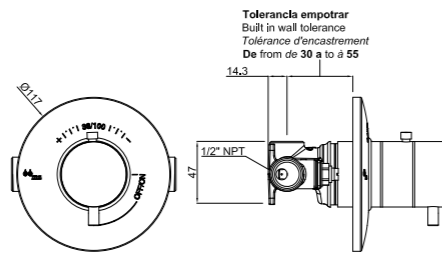

Trim con Válvula Termostática 1 Salida Thermostatic Trim and Valve 1 Way Trim et Mitigeur Thermostatique à Encastrer 1 Voie

CÓDIGO Code Code	ACABADO Finish Finition	PRECIO Price Prix
64B970400	CROMO Chrome Chrome	291,90 €
64B97041P	NEGRO MATE Matt Black Noir Mat	342,25 €
64B97041K	BLANCO MATE Matt White Blanc Mat	345,40 €
64B970460	NÍQUEL SATINADO Satin nickel Nickel satiné	341,60 €
64B970490	FORJA Forge Forgeage	314,10 €
64B970469	ORO CEPILLADO PVD Brushed gold Or brossé	409,00 €

Caudal de agua: 20 l/min (5,3 GPM) a 3 bar (44 psi)
Water flow: 20 l/min (5,3 GPM) to 3 bar (44 psi)
Débit d'eau: 20 l/min (5,3 GPM) à 3 bar (44 psi)