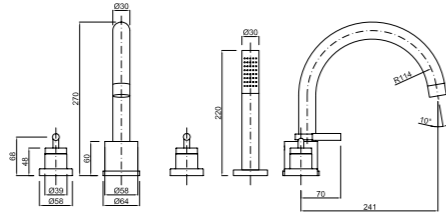

3

Hasta agotar existencias
While stock lasts
Dans la limite des stocks disponibles

Batería de baño sobremesa
Deck Mount Bath Faucet
Mélangeur Trois Trous Bain

CÓDIGO Code Code	ACABADO Finish Finition	PRECIO Price Prix
648650200	CROMO Chrome Chrome	789,35 €