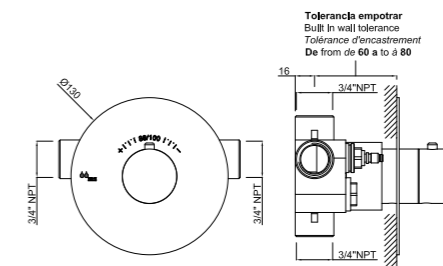

Trim con Válvula Termostática 3/4\"/>

CÓDIGO Code Code	ACABADO Finish Finition	PRECIO Price Prix
64A671400	CROMO Chrome Chrome	327,30 €
64A67141P	NEGRO MATE Matt Black Noir Mat	377,70 €
64A671460	NÍQUEL SATINADO Satin nickel Nickel satiné	399,70 €

Caudal de agua: 58 l/min (15,47 GPM) a 3 bar (44 psi)
Water flow: 58 l/min (15,47 GPM) to 3 bar (44 psi)
Débit d'eau: 58 l/min (15,47 GPM) à 3 bar (44 psi)

Hasta agotar existencias
Until stock lasts
Jusqu'à épuisement du stock