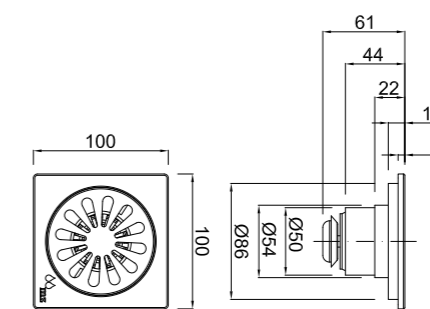

Sumidero inspeccionable 10 x 10 cm Ø 50 mm, con válvula antiretorno
Self-closed floor drain, 10 x 10 cm, un-
tireturn valve, Ø 50 mm
Vidage Douche Encastré Reviewable

CÓDIGO Code Code	ACABADO Finish Finition	PRECIO Price Prix
180400001	INOX STEEL	16,00 €

Capacidad de desagüe 24 l/min (6,4 gpm)
24 l/min waste flow (6,4 gpm)
Capacité d'évacuation 24 l/min (6,4 gpm)

50