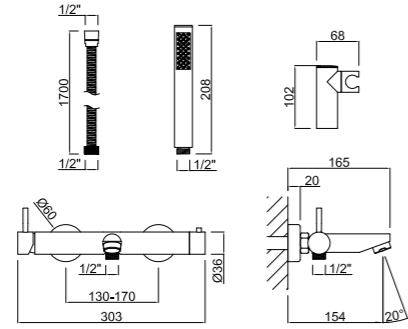

Grupo Monomando de Baño-Ducha
Single Lever Bath-Shower Mixer
Mitigeur Bain-Douche

CÓDIGO Code Code	ACABADO Finish Finition	PRECIO Price Prix
11B220A00	CROMO Chrome Chrome	309,05 €
11B228A1P	NEGRO MATE Matt Black Noir Mat	490,35 €
11B228A1K	BLANCO MATE Matt White Blanc Mat	484,95 €

5