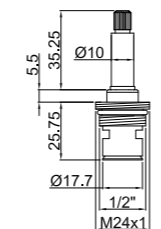

Montura cerámica regulador caudal paneles termostáticos 1/2" ceramic setting Tête ceramique ferniture droite

CÓDIGO Code Code	ACABADO Finish Finition	PRECIO Price Prix
CP0020-99	SU COLOR Own colour Sa couleur	15,05 €

Para panel inoxidable 809572000 / For shower pannel 809572000 / Pour panneaux inox 809572000