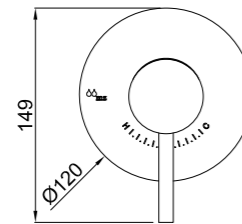

Válvula Monomando 1 Salida Universal

1 Way Single Lever Universal Valve *Mitigeur Monocommande 1 Sortie Universel*

NEUVO
NEUF
NOUVEAU

CÓDIGO Code Code	ACABADO Finish Finition	PRECIO Price Prix

COLOR MATERIAL Own Colour Couleur du matériel	PRECIO Price Prix

Water flow: 17 l/min (4,5 GPM) to 3 bar (44 psi)
Caudal de agua: 17 l/min (4,5 GPM) a 3 bar (44 psi)
Débit d'eau: 17 l/min (4,5 GPM) a 3 bar (44 psi)

Trim Monomando 1 Salida

1 Way Single Lever Trim *Trim Monocommande 1 Sortie*

ARA

CÓDIGO Code Code	ACABADO Finish Finition	PRECIO Price Prix

56T900300	CROMO Chrome Chrome	84,75 €
56T90031P	NEGRO MATE Matt Black Noir Mat	109,95 €
56T90031K	BLANCO MATE Matt White Blanc Mat	111,90 €
56T900360	NÍQUEL SATINADO Satin nickel Nickel satiné	138,70 €

CUBIC

CÓDIGO Code Code	ACABADO Finish Finition	PRECIO Price Prix

30T900400	CROMO Chrome Chrome	112,95 €
30T90041P	NEGRO MATE Matt Black Noir Mat	126,10 €
30T90041K	BLANCO MATE Matt White Blanc Mat	129,65 €
30T900460	NÍQUEL SATINADO Satin nickel Nickel satiné	145,90 €

TETRA

CÓDIGO Code Code	ACABADO Finish Finition	PRECIO Price Prix

74T900100	CROMO Chrome Chrome	69,95 €

MINIMA

CÓDIGO Code Code	ACABADO Finish Finition	PRECIO Price Prix

64T900500	CROMO Chrome Chrome	62,90 €
64T90051P	NEGRO MATE Matt Black Noir Mat	84,10 €
64T90051K	BLANCO MATE Matt White Blanc Mat	84,25 €
64T900560	NÍQUEL SATINADO Satin nickel Nickel satiné	99,90 €
64T900590	FORJA Forge Forgeage	107,25 €
64T900569	ORO CEPILLADO PVD Brushed gold Or brossé	169,95 €