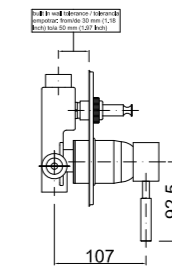

TETRA

Trim con Válvula Monomando 2 Salidas
Single Lever Trim and Valve 2 Ways
Trim et Mitigeur Monocommande à Encastrer 2 Voies

CÓDIGO Code Code	ACABADO Finish Finition	PRECIO Price Prix
746160400	CROMO Chrome Chrome	137,30 €

Hasta agotar existencias
While stock lasts
Dans la limite des stocks disponibles

Inversor de muelle
Push/pull diverter
Inverseur poussé/tiré