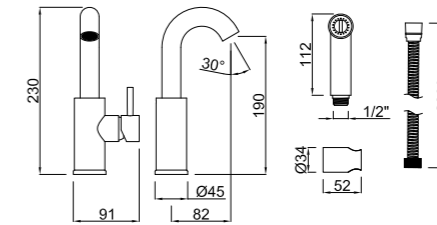

Grifos inodoros empotrados Agua Fria y Caliente

Hot and Cold Water Built-in Toilet Taps *Mitigeur WC encastré Eau Chaude et Froide*

Monomando Lavabo Función Ducha

Lavatory Single Lever Hand Shower
Mitigeur Lavabo Fonction Douche

CÓDIGO Code Code	ACABADO Finish Finition	PRECIO Price Prix
112060000	CROMO Chrome Chrome	283,80 €

Mango de ducha ABS
ABS hand shower
Douchette en ABS