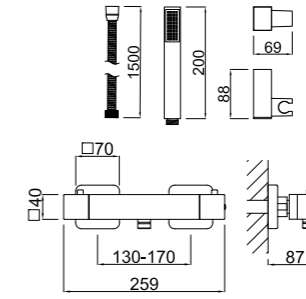

Grupo de Ducha Termostático
Thermostatic Shower Mixer
Mitigeur Thermostatique de Douche

CÓDIGO Code Code	ACABADO Finish Finition	PRECIO Price Prix
742270000	CROMO Chrome Chrome	300,05 €
742270400*	CROMO Chrome Chrome	259,60 €

*Sin *accesorios*
Without *accessories*
Sans *accessoires*