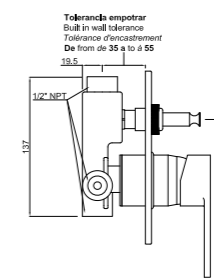

ACTIVA

Trim con Válvula Monomando 2 Salidas
Single Lever Trim and Valve 2 Ways
Trim et Mitigeur Monocommande à Encastrer 2 Voies

CÓDIGO Code Code	ACABADO Finish Finition	PRECIO Price Prix
426160400	CROMO Chrome Chrome	145,70 €