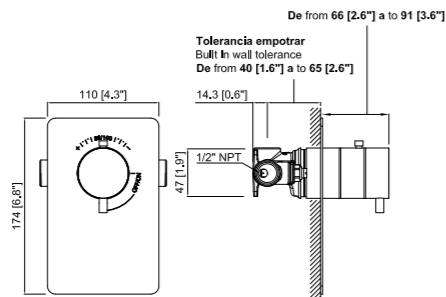

Trim con Válvula Termostática 1 Salida
Thermostatic Trim and Valve 1 Way
Trim et Mitigeur Thermostatique à
Encastrer 1 Voie

CÓDIGO Code Code	ACABADO Finish Finition	PRECIO Price Prix
56B970400	CROMO Chrome Chrome	302,05 €
56B97041P	NEGRO MATE Matt Black Noir Mat	353,10 €
56B97041K	BLANCO MATE Matt White Blanc Mat	360,35 €
56B970460	NÍQUEL SATINADO Satin nickel Nickel satiné	365,70 €