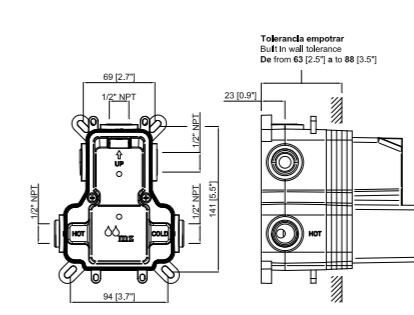

mz Columna de ducha monomando

Single lever shower column *Colonne de douche monocommande*

Tubo extensible de 1 m a 1,3 m hecho de latón
Made of brass extensible from 1 m to 1,3 m pipe
Tuyau extensible de 1 m à 1,3 m en laiton

Rociador de ABS de Ø250mm con sistema antical
Made of ABS with anti limescale system Ø250mm head shower
Pomme de douche anti-calcaire fabrique en ABS, Ø250 mm

Soporte del tubo hecho de latón
Made of brass pipe support
Support tuyau en laiton

Mango de ducha de ABS con sistema antical
ABS hand shower with anti limescale system
Douchette ABS anticalcaire

Soporte de mango de ducha de ABS regulable en altura
Height adjustable ABS hand shower support
Support réglable en hauteur fabrique en ABS

Flexo de ducha de latón reforzado de 1,5 m de largo
Reinforced brass flexible hose, 1,5 m length
Flexible de douche en laiton renforcé, longueur 1,5 m

Inversor cerámico
Ceramic diverter
Inverseur céramique

CÓDIGO Code Code	ACABADO Finish Finition	PRECIO Price Prix
28C860H00	CROMO Chrome Chrome	299,95 €

Conjunto Monomando Ducha Empotrado

Single Lever Shower Mixer

Mitigeur Douche

CÓDIGO Code Code	ACABADO Finish Finition	PRECIO Price Prix
286360000	CROMO Chrome Chrome	112,55 €
286360400*	CROMO Chrome Chrome	78,95 €

* Sin accesorios
Without accessories
Sans accessoires

Caudal de agua: 18 l/min (4,8 GPM) a 3 bar (44 psi)
Water flow: 18 l/min (4,8 GPM) to 3 bar (44 psi)
Débit d'eau: 18 l/min (4,8 GPM) a 3 bar (44 psi)

Trim Monomando 2 Salidas

Single Lever Trim 2 Ways

Trim Monocommande 2 Voies

CÓDIGO Code Code	ACABADO Finish Finition	PRECIO Price Prix
42T800500	CROMO Chrome Chrome	119,05 €

Válvula Monomando 2 Salidas Universal

2 Ways Single Lever Valve Universal

Mitigeur Monocommande 2 Sorties Universel

CÓDIGO Code Code	ACABADO Finish Finition	PRECIO Price Prix
CMB033-99	COLOR MATERIAL Own Colour Couleur du matériel	189,45 €

Water flow: 14 l/min (3,7 GPM) to 3 bar (44 psi)
Caudal de agua: 14 l/min (3,7 GPM) a 3 bar (44 psi)
Débit d'eau: 14 l/min (3,7 GPM) a 3 bar (44 psi)

Trim con Válvula Monomando 2 Salidas

Single Lever Trim and Valve 2 Ways

Trim et Mitigeur Monocommande à Encastrer 2 Voies

CÓDIGO Code Code	ACABADO Finish Finition	PRECIO Price Prix
426160400	CROMO Chrome Chrome	145,70 €

Water flow: 14 l/min (3,7 GPM) to 3 bar (44 psi)
Caudal de agua: 14 l/min (3,7 GPM) a 3 bar (44 psi)
Débit d'eau: 14 l/min (3,7 GPM) a 3 bar (44 psi)

Inversor de muelle
Push/pull diverter
Inverseur poussé/tiré