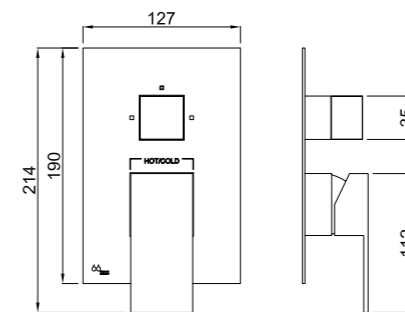

Válvula Monomando 3 Salidas Universal

Single Lever Universal Valve 3 Ways Mitigeur Monocommande à Encastrer 3 Voies Universel

CÓDIGO Code Code	ACABADO Finish Finition	PRECIO Price Prix
VDE093-99	COLOR MATERIAL Own Colour Couleur du matériel	199,95 €

CUBIC

CÓDIGO Code Code	ACABADO Finish Finition	PRECIO Price Prix
30T800400	CROMO Chrome Chrome	169,95 €
30T80041P	NEGRO MATE Matt Black Noir Mat	196,50 €
30T80041K	BLANCO MATE Matt White Blanc Mat	201,50 €
30T800460	NÍQUEL SATINADO Satin nickel Nickel satiné	231,00 €

12

Trim Monomando 3 Salidas

3 Ways Single Lever Trim Trim Monocommande 3 Sorties

ARA

CÓDIGO Code Code	ACABADO Finish Finition	PRECIO Price Prix
56T800300	CROMO Chrome Chrome	125,35 €
56T80031P	NEGRO MATE Matt Black Noir Mat	180,70 €
56T80031K	BLANCO MATE Matt White Blanc Mat	182,15 €
56T800360	NÍQUEL SATINADO Satin nickel Nickel satiné	212,85 €

12

TETRA

CÓDIGO Code Code	ACABADO Finish Finition	PRECIO Price Prix
74T800300	CROMO Chrome Chrome	142,50 €

12

ACTIVA

CÓDIGO Code Code	ACABADO Finish Finition	PRECIO Price Prix
42T800500	CROMO Chrome Chrome	119,05 €

12

MINIMA

CÓDIGO Code Code	ACABADO Finish Finition	PRECIO Price Prix
64T800500	CROMO Chrome Chrome	122,35 €
64T80051P	NEGRO MATE Matt Black Noir Mat	167,10 €
64T80051K	BLANCO MATE Matt White Blanc Mat	163,20 €
64T800560	NÍQUEL SATINADO Satin nickel Nickel satiné	188,95 €
64T800590	FORJA Forge Forgeage	184,95 €
64T800569	ORO CEPILLADO PVD Brushed gold Or brossé	263,95 €

12