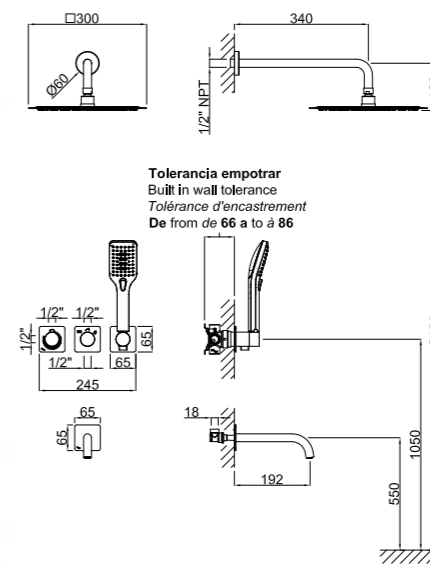

ARA
Conjunto 3 Salidas con Cartucho Progresivo
Single Lever 3 Ways Set with Progressive Cartridge
Ensemble de Douche de 3 Voies a Cartouche Progressive

CÓDIGO Code Code	ACABADO Finish Finition	PRECIO Price Prix
56E3D0C00	CROMO Chrome Chrome	655,60 €
56E3D0C1P	NEGRO MATE Matt Black Noir Mat	817,70 €
56E3D0C1K	BLANCO MATE Matt White Blanc Mat	815,05 €
56E3D0E60*	NÍQUEL SATINADO Satin nickel Nickel satiné	891,90 €

* Con mango de ducha con 3 funciones
With 3 functions hand-shower
Avec douchette à 3 voies

Con mango de ducha con 1 función
With 1 function hand-shower
Avec douchette à 1 voie