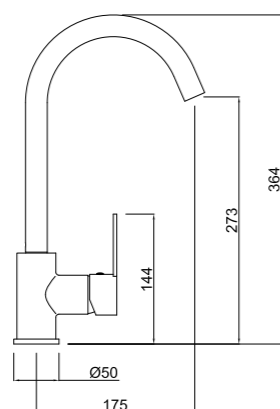

AURIN
Monomando de Fregadero
Sink Mixer
Mitigeur évier

CÓDIGO Code Code	ACABADO Finish Finition	PRECIO Price Prix
286760000	CROMO Chrome Chrome	201,45 €

Hasta agotar existencias
While stock lasts
Dans la limite des stocks disponibles