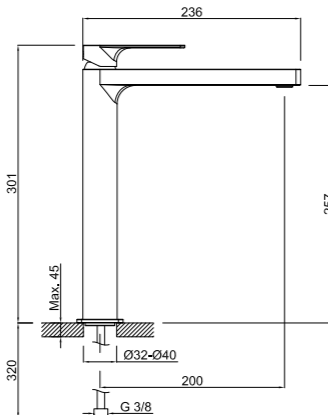

STILO

CARMEN

ARA

Monomando Lavabo
Single Lever Faucet
Mitigeur Lavabo

CÓDIGO Code Code	ACABADO Finish Finition	PRECIO Price Prix
5664C0000	CROMO Chrome Chrome	135,25 €
5664C001P	NEGRO MATE Matt Black Noir Mat	161,15 €
5664C001K	BLANCO MATE Matt White Blanc Mat	154,35 €
5664C0060	NÍQUEL SATINADO Satin nickel Nickel satiné	182,05 €