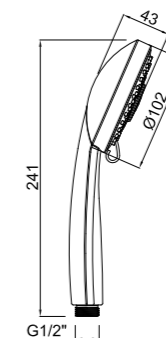

Mango de ducha Activa-5

Mango de ducha Activa-5

Mango de ducha Activa-5

CÓDIGO Code Code	ACABADO Finish Finition	PRECIO Price Prix
690001600	CROMO Chrome Chrome	24,85 €

Mango 5 pos. de ABS
ABS 5 pos. hand shower
Poignée à 5 fonctions en ABS

Caudal de agua: 6,6 l/min (1,74 GPM) a 3 bar (44 psi)
Water flow: 6,6 l/min (1,74 GPM) to 3 bar (44 psi)
Débit d'eau: 6,6 l/min (1,74 GPM) à 3 bar (44 psi)