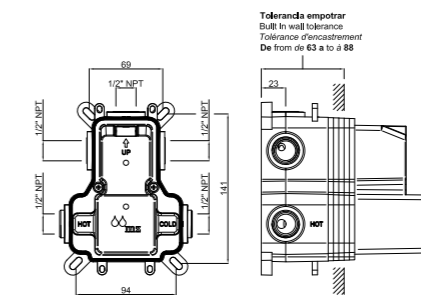

Empotrados con 3 salidas
3 Ways shower built-in
Mitigeurs à encastrer 3 voies

Conjunto Empotrado Termostático
Concealed Thermostatic Bath Set
Ensemble Thermostatique Á Encastrer

CÓDIGO Code Code	CROMO Chrome Chrome	PRECIO Price Prix
VDE075-00	VÁLVULA Valve Vanne	449,75 €
30T700400	PLAFÓN Trim Trim	118,75 €
200011301	ROCIADOR Head Pomme	224,95 €
080004000	KIT DUCHA Shower Kit Kit Douche	68,05 €
CFB010-00	CAÑO Spout Bec	136,15 €
Total		997,65 €

Conjunto Empotrado Monomando
Concealed Single Lever Bath Set
Ensemble Monocommande Á Encastrer

CÓDIGO Code Code	CROMO Chrome Chrome	PRECIO Price Prix
VDE093-99	VÁLVULA Valve Vanne	199,95 €
30T800400	PLAFÓN Trim Trim	169,95 €
200011301	ROCIADOR Head Pomme	224,95 €
080004000	KIT DUCHA Shower Kit Kit Douche	68,05 €
CFB010-00	CAÑO Spout Bec	136,15 €
Total		719,05 €

Rociador de acero inoxidable Ø300mm
Stainless steel head shower Ø300mm
Pomme de douche acier inoxydable Ø300mm

Mango de ducha ABS 3 funciones
ABS 3 functions hand shower
Douchette ABS à 3 fonctions

Para comprobar los accesorios de cada código entra en mzrio.com pag. 20
Check out the accessories at mzrio.com
Découvrez les accessoires sur mzrio.com

Trim Termostático 3 Salidas
Thermostatic Trim 3 Ways
Trim Thermostatique 3 Voies

CÓDIGO Code Code	ACABADO Finish Finition	PRECIO Price Prix
30T700400	CROMO Chrome Chrome	118,75 €
30T70041P	NEGRO MATE Matt Black Noir Mat	142,20 €
30T70041K	BLANCO MATE Matt White Blanc Mat	145,65 €
30T700460	NÍQUEL SATINADO Satin nickel Nickel satiné	159,95 €

12

Válvula Termostática 3 Salidas
3 Ways Single Lever Valve
Mitigeur Thermostatique 3 Voies

CÓDIGO Code Code	ACABADO Finish Finition	PRECIO Price Prix
VDE075-00	CROMO Chrome Chrome	449,75 €
VDE075-1P	NEGRO MATE Matt Black Noir Mat	462,10 €
VDE075-1K	BLANCO MATE Matt White Blanc Mat	470,45 €
VDE075-60	NÍQUEL SATINADO Satin nickel Nickel satiné	487,55 €

Water flow: 16 l/min (4,2 GPM) a 3 bar (44 psi)
Caudal de agua: 16 l/min (4,2 GPM) a 3 bar (44 psi)
Débit d'eau: 16 l/min (4,2 GPM) a 3 bar (44 psi)

Trim Monomando 3 Salidas
Single Lever Trim 3 Ways
Trim Monocommande 3 Voies

CÓDIGO Code Code	ACABADO Finish Finition	PRECIO Price Prix
30T800400	CROMO Chrome Chrome	169,95 €
30T80041P	NEGRO MATE Matt Black Noir Mat	196,50 €
30T80041K	BLANCO MATE Matt White Blanc Mat	201,50 €
30T800460	NÍQUEL SATINADO Satin nickel Nickel satiné	231,00 €

12

Válvula Monomando 3 Salidas Universal
3 Ways Single Lever Valve Universal
Mitigeur Monocommande 3 Sorties Universel

CÓDIGO Code Code	ACABADO Finish Finition	PRECIO Price Prix
VDE093-99	COLOR MATERIAL Own Colour Couleur du matériel	199,95 €

Water flow: 14 l/min (3,7 GPM) a 3 bar (44 psi)
Caudal de agua: 14 l/min (3,7 GPM) a 3 bar (44 psi)
Débit d'eau: 14 l/min (3,7 GPM) a 3 bar (44 psi)