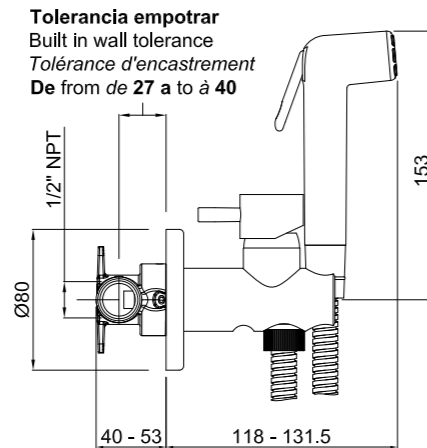

Monomando de Bidé Empotrado Built-in Single Lever Bidet *Mitigeur WC encastré*

CÓDIGO Code Code	ACABADO Finish Finition	PRECIO Price Prix
642520A00	CROMO Chrome Chrome	137,35 €
642528A69	ORO CEPILLADO PVD Brushed gold Or brossé	422,55 €

Mango de ducha ABS
ABS hand shower
Douchette en ABS

Water flow: 9,5 U/min (2,50 GPM) to 3 bar (44 psi) Cau-
dal de agua: 9,5 U/min (2,50 GPM) a 3 bar (44 psi)
Débit d'eau: 9,5 U/min (2,50 GPM) a 3 bar (44 psi)