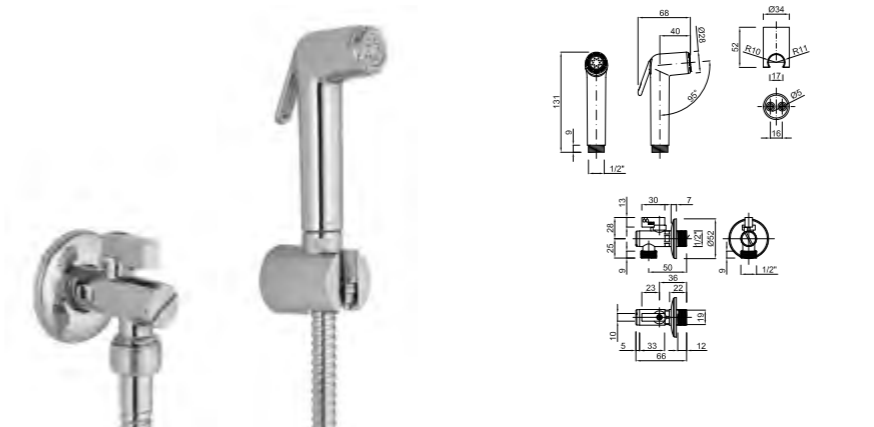

Grifo inodoro un agua pared
Toilet tap with shower
Kit robinet douchette WC

CÓDIGO Code Code	ACABADO Finish Finition	PRECIO Price Prix
370003000	CROMO Chrome Chrome	47,65 €

Mango de ducha ABS
ABS hand shower
Douchette en ABS

IMPORTANTE: Cerrar el grifo cuando no este en uso
IMPORTANT: Turn off the faucet when not in use.
IMPORTANT: Fermez le robinet lorsque vous ne l'utilisez pas.

Grifo inodoro un agua pared
Toilet tap with shower
Kit robinet douchette WC

CÓDIGO Code Code	ACABADO Finish Finition	PRECIO Price Prix
370003100	CROMO Chrome Chrome	27,10 €

IMPORTANTE: Cerrar el grifo cuando no este en uso
IMPORTANT: Turn off the faucet when not in use.
IMPORTANT: Fermez le robinet lorsque vous ne l'utilisez pas.

Grifo inodoro un agua pared
Toilet tap with shower
Kit robinet douchette WC

CÓDIGO Code Code	ACABADO Finish Finition	PRECIO Price Prix
645650A00	CROMO Chrome Chrome	64,10 €

Mango de ducha ABS
ABS hand shower
Douchette en ABS

IMPORTANTE: Cerrar el grifo cuando no este en uso
IMPORTANT: Turn off the faucet when not in use.
IMPORTANT: Fermez le robinet lorsque vous ne l'utilisez pas.

Grifo inodoro un agua pared
Toilet tap with shower
Kit robinet douchette WC

CÓDIGO Code Code	ACABADO Finish Finition	PRECIO Price Prix
4156B0A00	CROMO Chrome Chrome	66,70 €

IMPORTANTE: Cerrar el grifo cuando no este en uso
IMPORTANT: Turn off the faucet when not in use.
IMPORTANT: Fermez le robinet lorsque vous ne l'utilisez pas.