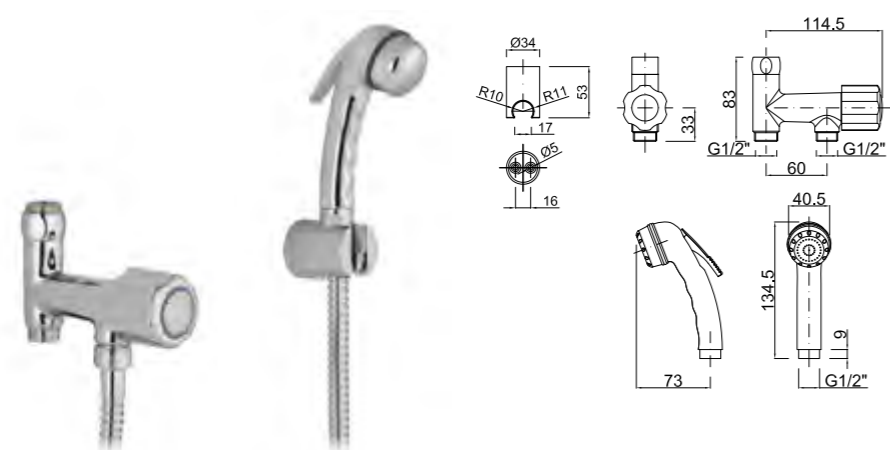

Grifo inodoro un agua pared
Toilet tap with shower
Kit robinet douchette WC

CÓDIGO Code Code	ACABADO Finish Finition	PRECIO Price Prix
370003000	CROMO Chrome Chrome	47,65 €

Mango de ducha ABS
ABS hand shower
Douchette en ABS

IMPORTANTE: Cerrar el grifo cuando no este en uso
IMPORTANT: Turn off the faucet when not in use.
IMPORTANT: Fermez le robinet lorsque vous ne l'utilisez pas.

Grifo inodoro un agua pared
Toilet tap with shower
Kit robinet douchette WC

CÓDIGO Code Code	ACABADO Finish Finition	PRECIO Price Prix
370003100	CROMO Chrome Chrome	27,10 €

IMPORTANTE: Cerrar el grifo cuando no este en uso
IMPORTANT: Turn off the faucet when not in use.
IMPORTANT: Fermez le robinet lorsque vous ne l'utilisez pas.

Grifo inodoro un agua pared
Toilet tap with shower
Kit robinet douchette WC

CÓDIGO Code Code	ACABADO Finish Finition	PRECIO Price Prix
645650A00	CROMO Chrome Chrome	64,10 €

Mango de ducha ABS
ABS hand shower
Douchette en ABS

IMPORTANTE: Cerrar el grifo cuando no este en uso
IMPORTANT: Turn off the faucet when not in use.
IMPORTANT: Fermez le robinet lorsque vous ne l'utilisez pas.

Grifo inodoro un agua pared
Toilet tap with shower
Kit robinet douchette WC

CÓDIGO Code Code	ACABADO Finish Finition	PRECIO Price Prix
4156B0A00	CROMO Chrome Chrome	66,70 €

IMPORTANTE: Cerrar el grifo cuando no este en uso
IMPORTANT: Turn off the faucet when not in use.
IMPORTANT: Fermez le robinet lorsque vous ne l'utilisez pas.