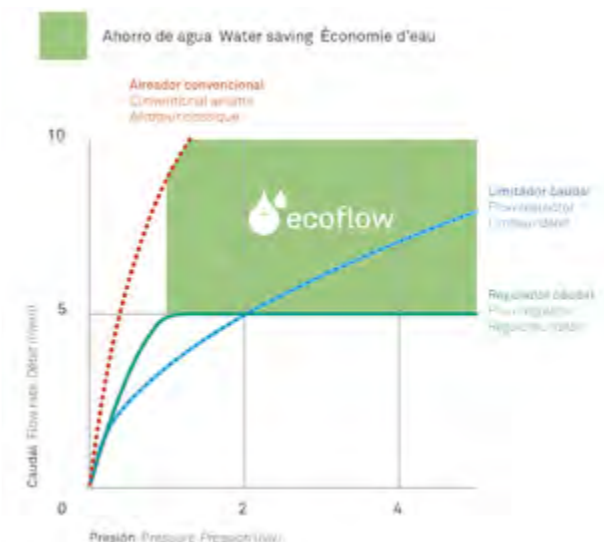

Avec les robinets, système MZ ecold start, vous économisez de l'énergie, contribuant ainsi à la préservation de la planète et à l'amélioration de votre économie domestique.

Les robinets MZ ecold start s'ouvrent toujours en eau froide, ce qui réduit la consommation d'eau chaude dans les activités quotidiennes comme se brosser les dents ou remplir un verre d'eau. De cette façon, nous évitons les allumages de chaudière inutiles qui augmentent la consommation d'énergie dans notre maison.

Grifería convencional
Conventional faucets
Robinets classiques

Grifería con sistema MZ ecoldstart
MZ ecold start system faucets
Robinets avec système MZ ecold start

ecoflow

La grifería con el sello MZ ecoflow incorpora aireadores, rociadores y mangos de ducha con sistemas reguladores y limitadores de caudal diseñados para ahorrar hasta un 50% de agua y energía en el hogar sin pérdida de confort.

Faucets with MZ ecoflow symbol include aerators, showerheads and handshowers with flow regulators and restrictors designed to save up to 50% of household water and energy without any lost of comfort.

Les robinets MZ ecoflow, comprennent des aérateurs, des pommes de douches et des douchettes avec un systèmes de régulation et limitation de débit d'eau, conçus pour économiser jusqu'à 50% d'eau et d'énergie dans votre domicile sans avoir une perte de confort.