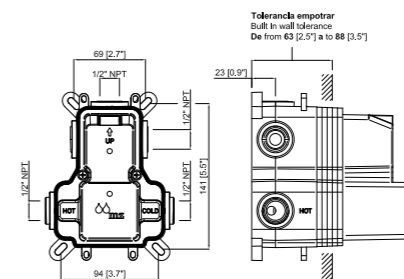

Válvula Monomando 3 Salidas Universal
3 Ways Single Lever Valve Universal
Mitigeur Monocommande 3 Sorties Universel

CÓDIGO Code Code	ACABADO Finish Finition	PRECIO Price Prix
VDE093-99	COLOR MATERIAL Own Colour Couleur du matériel	199,95 €

Water flow: 14 l/min (3,7 GPM) to 3 bar (44 psi)
Caudal de agua: 14 l/min (3,7 GPM) a 3 bar (44 psi)
Débit d'eau: 14 l/min (3,7 GPM) a 3 bar (44 psi)

8