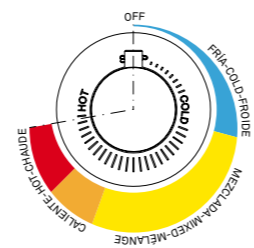

Conjunto 2 Salidas con Cartucho Progresivo

Single Lever 2 Ways Set with Progressive Cartridge

Ensemble de Douche de 2 Voies a Cartouche Progressive

CÓDIGO Code Code	ACABADO Finish Finition	PRECIO Price Prix
56E2D0C00	CROMO Chrome Chrome	585,30 €
56E2D0C1P	NEGRO MATE Matt Black Noir Mat	738,60 €
56E2D0C1K	BLANCO MATE Matt White Blanc Mat	734,30 €
56E2D0E60*	NÍQUEL SATINADO Satin nickel Nickel satiné	779,95 €

* Con mango de ducha con 3 funciones
With 3 functions hand-shower
Avec douchette à 3 voies

Con mango de ducha con 1 función
With 1 function hand-shower
Avec douchette à 1 voie