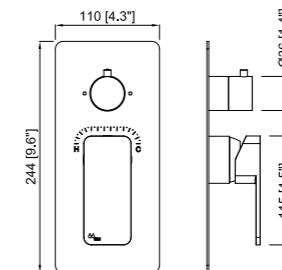

Trim Termostático 2 Salidas Thermostatic Trim 2 Ways Trim Thermostatique 2 Voies

CÓDIGO Code Code	ACABADO Finish Finition	PRECIO Price Prix
56T700300	CROMO Chrome Chrome	107,00 €
56T70031P	NEGRO MATE Matt Black Noir Mat	150,95 €
56T70031K	BLANCO MATE Matt White Blanc Mat	152,30 €
56T700360	NÍQUEL SATINADO Satin nickel Nickel satiné	159,95 €

12

Válvula Termostática 2 Salidas 2 Ways Single Lever Valve Mitigeur Thermostatique 2 Sorties

CÓDIGO Code Code	ACABADO Finish Finition	PRECIO Price Prix
VDE072-00	CROMO Chrome Chrome	343,60 €
VDE072-1P	NEGRO MATE Matt Black Noir Mat	350,75 €
VDE072-1K	BLANCO MATE Matt White Blanc Mat	357,10 €
VDE072-60	NÍQUEL SATINADO Satin nickel Nickel satiné	371,30 €

Water flow: 16 l/min (4,2 GPM) to 3 bar (44 psi)
Caudal de agua: 16 l/min (4,2 GPM) a 3 bar (44 psi)
Débit d'eau: 16 l/min (4,2 GPM) a 3 bar (44 psi)

Trim Monomando 2 Salidas Single Lever Trim 2 Ways Trim Monocommande 2 Voies

CÓDIGO Code Code	ACABADO Finish Finition	PRECIO Price Prix
56T800300	CROMO Chrome Chrome	125,35 €
56T80031P	NEGRO MATE Matt Black Noir Mat	180,70 €
56T80031K	BLANCO MATE Matt White Blanc Mat	182,15 €
56T800360	NÍQUEL SATINADO Satin nickel Nickel satiné	212,85 €

12

Válvula Monomando 2 Salidas Universal 2 Ways Single Lever Valve Universal Mitigeur Monocommande 2 Sorties Universel

CÓDIGO Code Code	ACABADO Finish Finition	PRECIO Price Prix
CMB033-99	COLOR MATERIAL Own Colour Couleur du matériel	189,45 €

Water flow: 14 l/min (3,7 GPM) to 3 bar (44 psi)
Caudal de agua: 14 l/min (3,7 GPM) a 3 bar (44 psi)
Débit d'eau: 14 l/min (3,7 GPM) a 3 bar (44 psi)