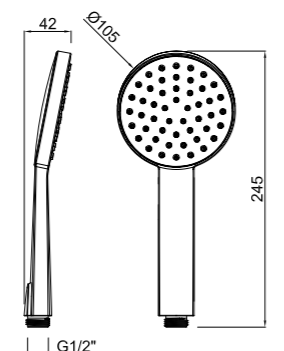

Mango de ducha Pluie-1

Mango de ducha Pluie-1

Mango de ducha Pluie-1

CÓDIGO Code Code	ACABADO Finish Finition	PRECIO Price Prix
460002600	CROMO Chrome Chrome	16,90 €
46000261P	NEGRO MATE Matt Black Noir Mat	24,35 €

Mango 1 pos. de ABS
ABS 1 pos. hand shower
Poignée à 1 fonction en ABS