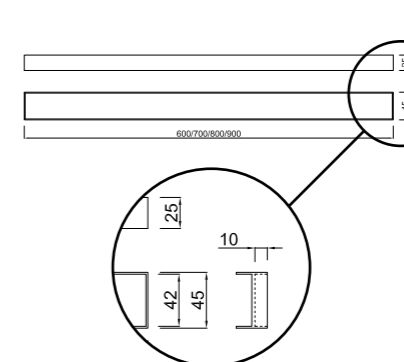

mz Canaleta Airstop

Airstop Linear shower drain *Caniveau de douche Airstop*

UN AMBIENTE LIMPIO SIN OLORES

Fresh bathroom without bad smell
Une atmosphère propre sans odeurs

Sumidero con válvula antirretorno que asegura un sellado anti-olor incluso sin agua.

Self-closed floor drain with anti-return valve that assures anti-bad smell sealing even without water.

Caniveau avec clapet anti-retour qui assure l'étanchéité anti-odeur même en absence d'eau.

Evita la salida de insectos hacia el interior.

Avoids from insects.
Empêche l'entrée d'insectes

Apto para suelos radiantes o calefactados (al calentarse la superficie en los sistemas tradicionales de sifón, el agua se evapora y salen olores)

Suitable for radiant floor heating. (when

surface gets hot, in the traditional shower siphon systems, water evaporates and there is bad smell).

Convient pour le sol chauffant et plancher rayonnant (lorsque la surface est chauffée, avec les systèmes traditionnels de siphon, l'évaporation de l'eau provoque des mauvais odeurs).

Evita la necesidad de instalar un sifón.

Avoid the needs to install a siphon.
Évite la nécessité d'installer un siphon

ALTURA REDUCIDA (DE 5 A 25 MM)

Short height (From 5 to 25 mm)
Hauteur réduite (De 5 à 25 mm)

La altura total desde el ala es de 91,5 mm. Es regulable hasta un máximo de 138,5 mm.

Total height from surface 91,5 mm. It can be regulated to maximum 138,5 mm.
Hauteur totale dès la surface : 91,5 mm. Réglable jusqu'à maximum 138,5 mm.

Capacidad de desagüe: 33 l/min.

Overflow: 33 l/min.
Capacité d'évacuation: 33 l/min

FÁCIL INSTALACIÓN E INSPECCIONABLE

Easy installation and checkable
Installation facile et contrôlable