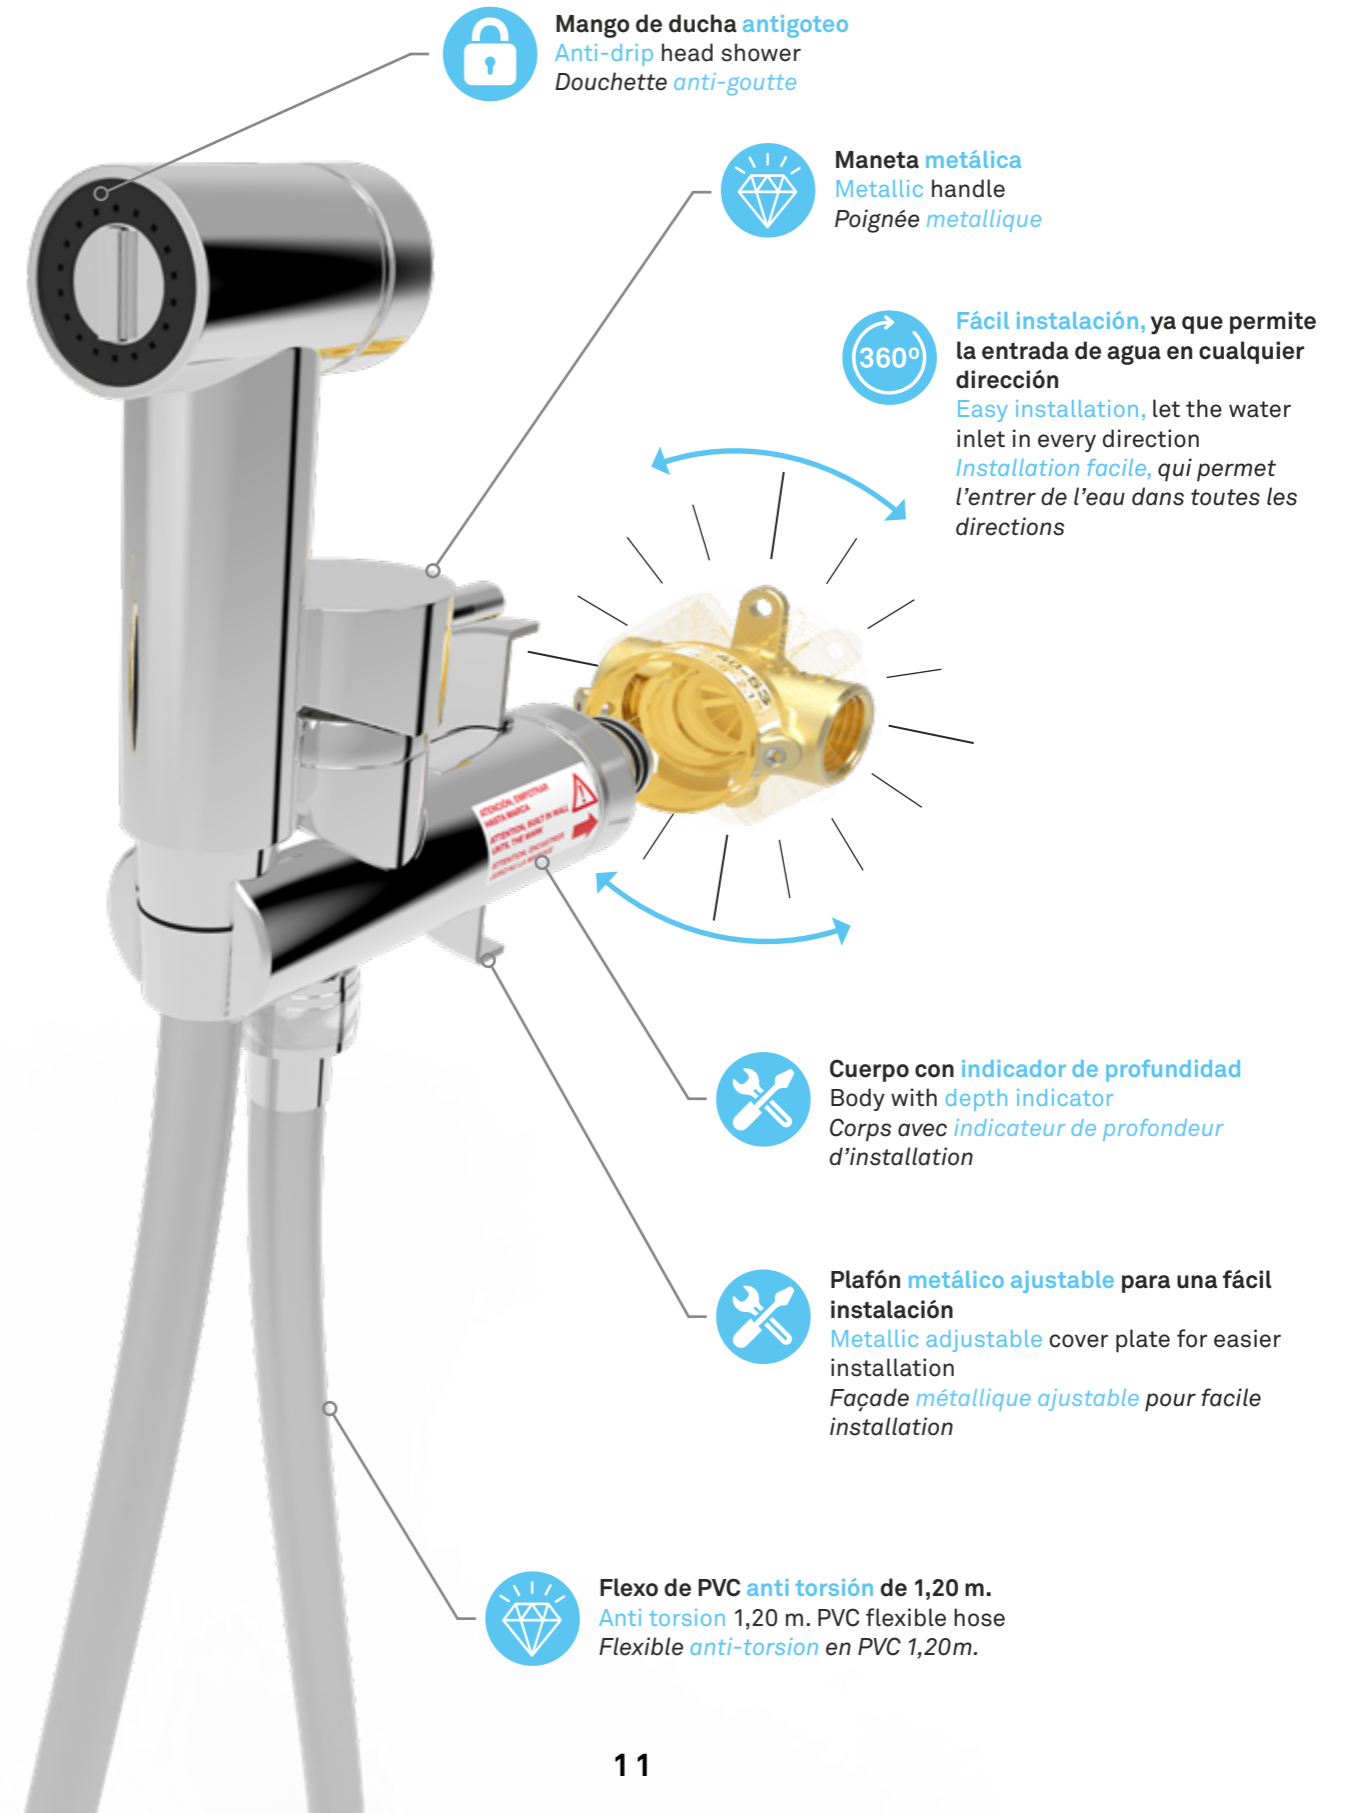

Tú eliges
You choose
Vous choisissez

Cuerpo empotrado con tapón para comprobar posibles fugas en la instalación e indicador de profundidad
Concealed body with cap for check water leaks in the installation and depth indicator
Corps encastré avec bouchon pour contrôler les fuites d'eau et indicateur de profondeur d'installation

Diseño ergonómico para una comodidad total
Ergonomic design for a total comfort
Dessin ergonomique pour une commodité total

Presión máxima para mango de ducha 8 bar (116 PSI)
Maximum pressure for hand shower 8 bar (116 PSI)
Pression maximale de service 8 bars (116 psi)

Profundidad en pared min. 27 mm max. 40 mm
Depth in wall min. 27 mm max. 40 mm
Profondeur d'installation min. 27 mm - max 40 mm

Apto para la desinfección de la legionela a 70 °C
Suitable for legionella disinfection at 70 °C (158 °F)
Apte pour la désinfection des légionelles à 70 °C

Fabricado en latón
Made of brass
Fabrique en laiton

Cumple la norma EN 200
Complies with EN 200 norm
Conforme à la norme EN 200

Sistema de seguridad anti inundación, no es posible dejar el grifo abierto cuando la ducha está colgada en el soporte.
Anti flood system, it is not possible to leave the tap open when hand-shower is placed in the holder.
Système anti inondation, il n'est pas possible de laisser le robinet ouvert lorsque la douchette est placée à son support.