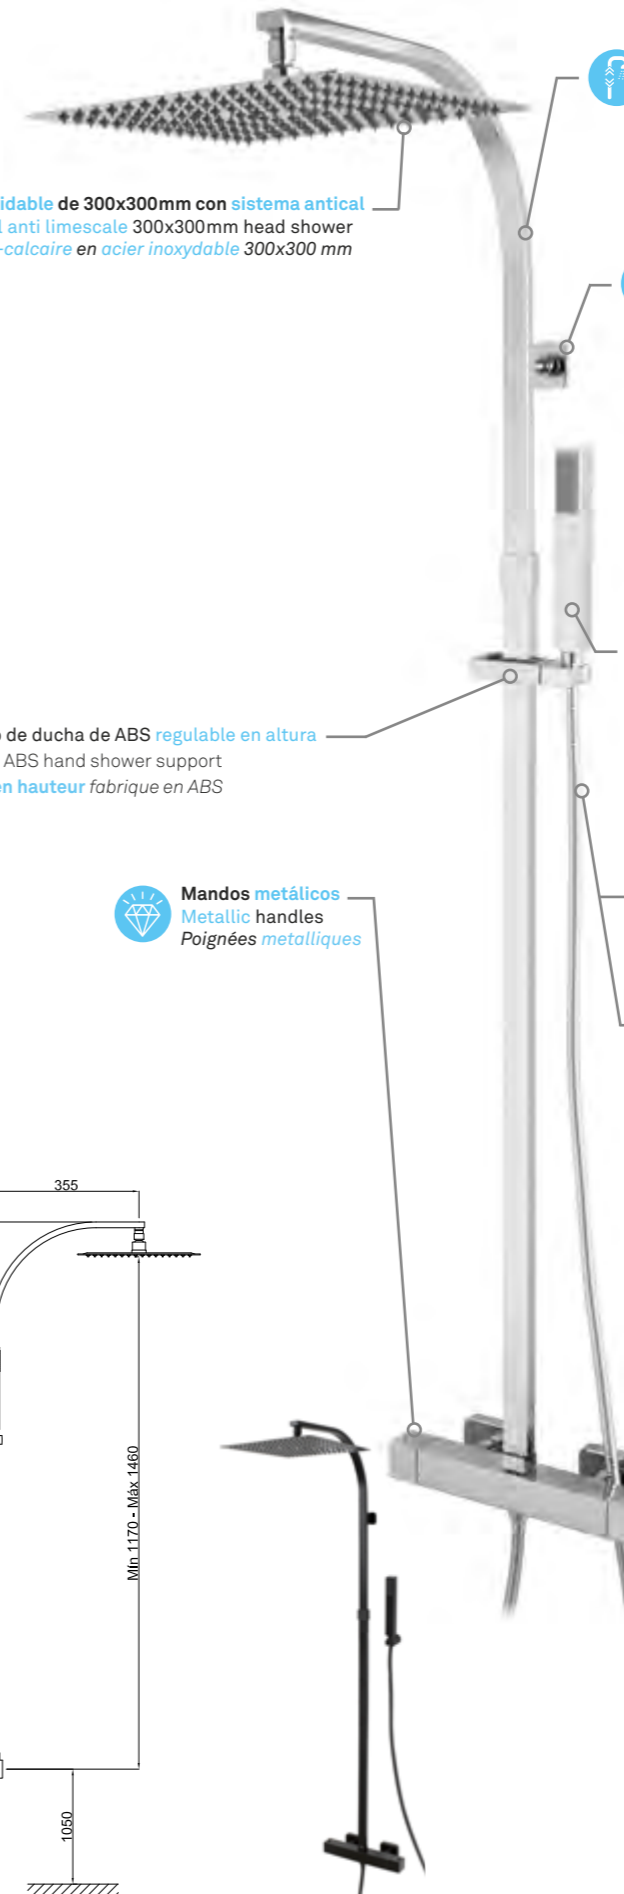

Columna de ducha termostática extra alta

Extra tall thermostatic column *Colonne thermostatique extra-haute*

Rociador de acero inoxidable de 300x300mm con sistema antical
Made of stainless steel anti limescale 300x300mm head shower
Pomme de douche anti-calcaire en acier inoxydable 300x300 mm

Tubo extensible de 1,3 m a 1,6 m hecho de latón
Made of brass extensible from 1,3 m to 1,6 m pipe
Tuyau extensible de 1,3 m à 1,6 m en laiton

Soporte del tubo hecho de latón
Made of brass pipe support
Support tuyau en laiton

Mango de ducha de ABS con sistema antical
ABS with anti limescale system hand shower
Douchette ABS anticalcaire

Soporte de mango de ducha de ABS regulable en altura
Height adjustable ABS hand shower support
Support réglable en hauteur fabrique en ABS

Mandos metálicos
Metallic handles
Poignées métalliques

Cod. 30C970J00
Flexo de ducha de latón reforzado 1,5 m
Reinforced brass flexible hose 1,5 m
Flexible de douche en laiton renforcé 1,5 m

Cod. 30C978J1P
Flexo antitensión de ducha de PVC
Anti-torsion PVC flexible hose
Flexible de douche en PVC anti-torsion

Inversor cerámico integrado en el cuerpo
Ceramic integrated in body diverter
Inverseur céramique intégré dans le corps