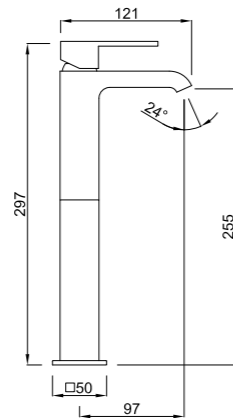

Monomando Lavabo WATERFALL
Single Lever Faucet WATERFALL
Mitigeur Lavabo WATERFALL

CÓDIGO Code Code	ACABADO Finish Finition	PRECIO Price Prix
777360000	CROMO Chrome Chrome	185,45 €

Grifería **antisalpicaduras**
Anti splash faucet
Mitigeur **anti-éclaboussure**

Con **prolongador**
With **high profile**
Avec **prolongeur**