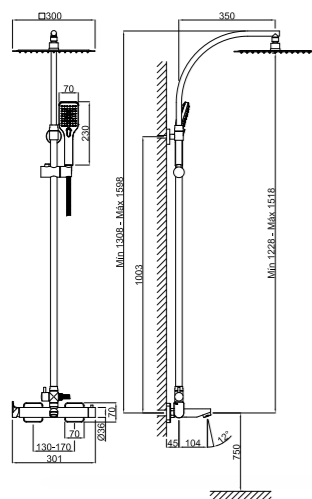

Para comprobar los accesorios de cada código entra en mzrio.com pag. 20
Check out the accessories at mzrio.com
Découvrez les accessoires sur mzrio.com