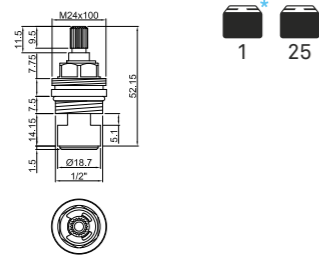

Montura cerámica 1/2" IZQUIERDA 1/2" ceramic setting Tête ceramique fermeture gauche

CÓDIGO Code Code	ACABADO Finish Finition	PRECIO Price Prix
M300026*	SU COLOR Own colour Sa couleur	7,25 €
860100699	AUTOSERVICIO Self service En libre-service	8,25 €

Para modelos ASTORIA, 1808, MINIMA, N y TETRA / For ASTORIA, 1808, MINIMA, N and TETRA models / Pour modèles ASTORIA, 1808, MINIMA, N et TETRA