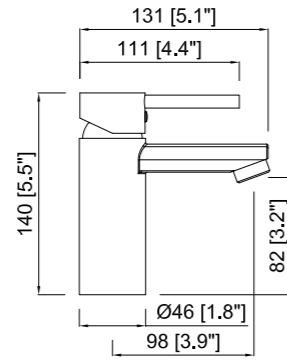

Monomando Lavabo
Single Lever Faucet
Mitigeur Lavabo

CÓDIGO Code Code	ACABADO Finish Finition	PRECIO Price Prix
6464A0000	CROMO Chrome Chrome	89,35 €
6464A0M00*	CROMO Chrome Chrome	109,90 €
6464A001P	NEGRO MATE Matt Black Noir Mat	116,40 €
6464A001K	BLANCO MATE Matt White Blanc Mat	119,80 €
6464A0060	NÍQUEL SATINADO Satin nickel Nickel satiné	134,60 €

*Incluye desagüe Click-Click
Click-click basin waste included
Vidage lavabo Click-Click inclus