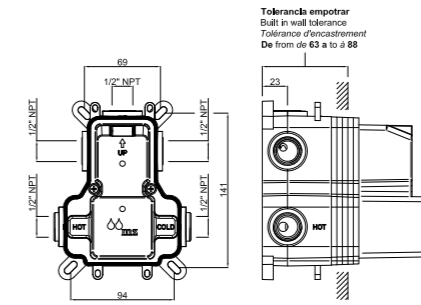

Empotrados con 3 salidas
3 Ways shower built-in
Mitigeurs à encastrer 3 voies

Conjunto Empotrado Termostático
Concealed Thermostatic Bath Set
Ensemble Thermostatique Á Encastrer

CÓDIGO Code Code	CROMO Chrome Chrome	PRECIO Price Prix
VDE075-00	VÁLVULA Valve Vanne	449,75 €
30T700400	PLAFÓN Trim Trim	118,75 €
200011301	ROCIADOR Head Pomme	224,95 €
080004000	KIT DUCHA Shower Kit Kit Douche	68,05 €
CFB010-00	CAÑO Spout Bec	136,15 €
Total		997,65 €

Conjunto Empotrado Monomando
Concealed Single Lever Bath Set
Ensemble Monocommande Á Encastrer

CÓDIGO Code Code	CROMO Chrome Chrome	PRECIO Price Prix
VDE093-99	VÁLVULA Valve Vanne	199,95 €
30T800400	PLAFÓN Trim Trim	169,95 €
200011301	ROCIADOR Head Pomme	224,95 €
080004000	KIT DUCHA Shower Kit Kit Douche	68,05 €
CFB010-00	CAÑO Spout Bec	136,15 €
Total		719,05 €

Rociador de acero inoxidable Ø300mm
Stainless steel head shower Ø300mm
Pomme de douche acier inoxydable Ø300mm

Mango de ducha ABS 3 funciones
ABS 3 functions hand shower
Douchette ABS à 3 fonctions

Para comprobar los accesorios de cada código entra en mzrio.com pag. 20
Check out the accessories at mzrio.com
Découvrez les accessoires sur mzrio.com

Trim Termostático 3 Salidas
Thermostatic Trim 3 Ways
Trim Thermostatique 3 Voies

CÓDIGO Code Code	ACABADO Finish Finition	PRECIO Price Prix
30T700400	CROMO Chrome Chrome	118,75 €
30T70041P	NEGRO MATE Matt Black Noir Mat	142,20 €
30T70041K	BLANCO MATE Matt White Blanc Mat	145,65 €
30T700460	NÍQUEL SATINADO Satin nickel Nickel satiné	159,95 €

12

Válvula Termostática 3 Salidas
3 Ways Single Lever Valve
Mitigeur Thermostatique 3 Voies

CÓDIGO Code Code	ACABADO Finish Finition	PRECIO Price Prix
VDE075-00	CROMO Chrome Chrome	449,75 €
VDE075-1P	NEGRO MATE Matt Black Noir Mat	462,10 €
VDE075-1K	BLANCO MATE Matt White Blanc Mat	470,45 €
VDE075-60	NÍQUEL SATINADO Satin nickel Nickel satiné	487,55 €

Water flow: 16 l/min (4,2 GPM) a 3 bar (44 psi)
Caudal de agua: 16 l/min (4,2 GPM) a 3 bar (44 psi)
Débit d'eau: 16 l/min (4,2 GPM) a 3 bar (44 psi)

Trim Monomando 3 Salidas
Single Lever Trim 3 Ways
Trim Monocommande 3 Voies

CÓDIGO Code Code	ACABADO Finish Finition	PRECIO Price Prix
30T800400	CROMO Chrome Chrome	169,95 €
30T80041P	NEGRO MATE Matt Black Noir Mat	196,50 €
30T80041K	BLANCO MATE Matt White Blanc Mat	201,50 €
30T800460	NÍQUEL SATINADO Satin nickel Nickel satiné	231,00 €

12

Válvula Monomando 3 Salidas Universal
3 Ways Single Lever Valve Universal
Mitigeur Monocommande 3 Sorties Universel

CÓDIGO Code Code	ACABADO Finish Finition	PRECIO Price Prix
VDE093-99	COLOR MATERIAL Own Colour Couleur du matériel	199,95 €

Water flow: 14 l/min (3,7 GPM) a 3 bar (44 psi)
Caudal de agua: 14 l/min (3,7 GPM) a 3 bar (44 psi)
Débit d'eau: 14 l/min (3,7 GPM) a 3 bar (44 psi)