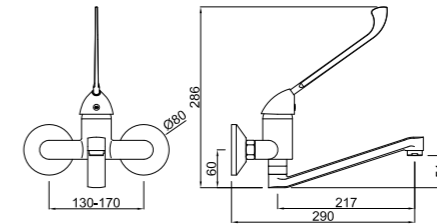

GERONTOLÓGICA
Monomando de fregadero de pared
Single lever sink wall
Mitigeur évier bec fundo bas

CÓDIGO Code Code	ACABADO Finish Finition	PRECIO Price Prix
247160000	CROMO Chrome Chrome	133,10 €