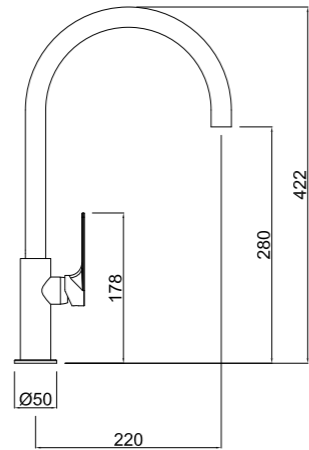

ARA
Monomando Alto de Lavabo
High Single Lever Faucet
Mitigeur Lavabo Haut

CÓDIGO Code Code	ACABADO Finish Finition	PRECIO Price Prix
5667C0000	CROMO Chrome Chrome	208,70 €
5667C001P	NEGRO MATE Matt Black Noir Mat	256,30 €
5667C001K	BLANCO MATE Matt White Blanc Mat	250,05 €
5667C0060	NÍQUEL SATINADO Satin nickel Nickel satiné	285,95 €