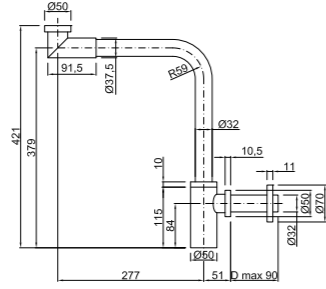

Conjunto sifón 1" 1/4" MINIMALISTA
1" 1/4" MINIMALIST brass bottle trap
Kit Siphon Visible Telescopique 1"1/4

CÓDIGO Code Code	ACABADO Finish Finition	PRECIO Price Prix
440002400	CROMO Chrome Chrome	118,75 €

A 90° con codo y curva de 240 x 300 mm
90° with elbow and bend 240 x 300 mm
90° avec coude et courbure 240 x 300 mm

3