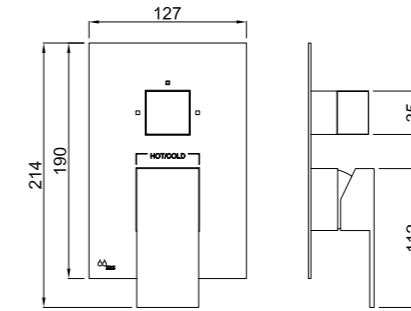

CUBIC

CÓDIGO Code Code	ACABADO Finish Finition	PRECIO Price Prix
30T800400	CROMO Chrome Chrome	169,95 €
30T80041P	NEGRO MATE Matt Black Noir Mat	196,50 €
30T80041K	BLANCO MATE Matt White Blanc Mat	201,50 €
30T800460	NÍQUEL SATINADO Satin nickel Nickel satiné	231,00 €

12