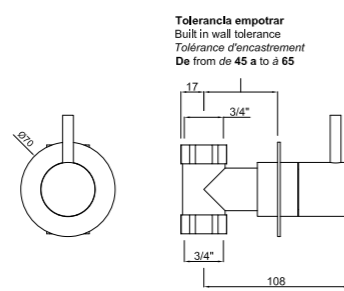

Llave de paso empotrada Stopcock shower valve Robinet d'arrêt de douche

CÓDIGO Code Code	ACABADO Finish Finition	PRECIO Price Prix
643950200	CROMO Chrome Chrome	82,55 €
64395021P	NEGRO MATE Matt Black Noir Mat	104,95 €
64395021K	BLANCO MATE Matt White Blanc Mat	105,95 €
643950260	NÍQUEL SATINADO Satin nickel Nickel satiné	131,10 €
643950290	FORJA Forge Forgeage	110,25 €

Caudal de agua: 33 l/min (8,8 GPM) a 3 bar (44 psi)
Water flow: 33 l/min (8,8 GPM) to 3 bar (44 psi)
Débit d'eau: 33 l/min (8,8 GPM) à 3 bar (44 psi)