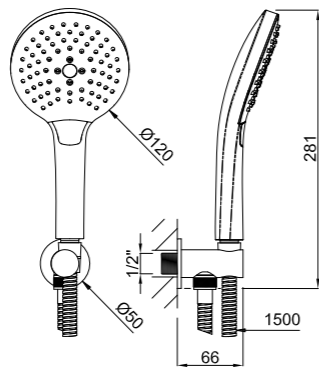

Kit n°39 Ulan-3

Kit n°39 Ulan-3

Kit n°39 Ulan-3

CÓDIGO Code Code	ACABADO Finish Finition	PRECIO Price Prix
080003900	CROMO Chrome Chrome	75,35 €
08000391P	NEGRO MATE Matt Black Noir Mat	123,25 €
08000411K	BLANCO MATE Matt White Blanc Mat	108,80 €

Flexo cónico de latón reforzado 1,5m
1,5m brass double reinforcement hose
Flexible renforcé en laiton 1,5m

Toma soporte latón y mango 3 pos. de ABS
Brass support and ABS 3 pos. hand shower
Support en laiton et poignée à 3 fonctions en ABS

Caudal de agua: 10,5 l/min (2,8 GPM) a 3 bar (44 psi)
Water flow: 10,5 l/min (2,8 GPM) to 3 bar (44 psi)
Débit d'eau: 10,5 l/min (2,8 GPM) à 3 bar (44 psi)