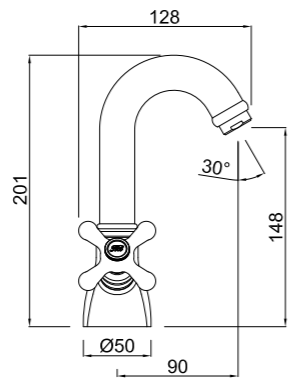

Bimando Lavabo
Two Handle Lavatory
Robinet à Double Poignée

CÓDIGO Code Code	ACABADO Finish Finition	PRECIO Price Prix
400750200	CROMO Chrome Chrome	165,95 €
400750202	CROMO+ORO Chrome+Gold Chrome+Or	199,20 €
400750240	BRONCE VIEJO Old bronze Bronze ant.	211,70 €
40075Q240*	BRONCE VIEJO Old bronze Bronze ant.	255,95 €
400750260	NÍQUEL SATINADO Satin nickel Nickel satiné	240,60 €
400750290	FORJA Forge Forgeage	246,90 €

*Incluye desagüe Click-Clack
Click-clack basin waste included
Vidage lavabo Click-Clack inclus

12

Montura cerámica 90°
90° Ceramic setting
Tête céramique