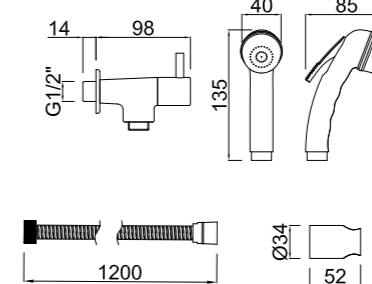

Grifo inodoro pared un agua Toilet tap with shower *Kit robinet douchette WC*

CÓDIGO Code Code	ACABADO Finish Finition	PRECIO Price Prix
645650A00	CROMO Chrome Chrome	64,10 €

Mango de ducha ABS
ABS hand shower
Douchette en ABS