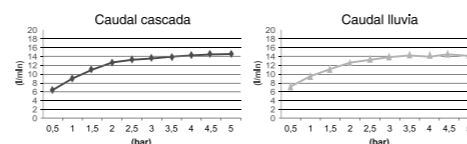

Rociador de ducha de hidromasaje con función lluvia y cascada Hydromassage with rain and waterfall function shower-head Pomme de douche d'hydromassage avec fonctions pluie et cascade

CÓDIGO Code Code	ACABADO Finish Finition	PRECIO Price Prix
200009501	CROMO Chrome <i>Chrome</i>	609,55 €

Funciones:

Rociador de ducha ultra fino de 300 x 300 mm Ultra thin shower-head, 300 x 300 mm Pomme de douche 300 x 300 mm ultra mince

CÓDIGO Code Code	ACABADO Finish Finition	PRECIO Price Prix
200007701	AC. INOX. PULIDO Polished SS <i>Inox poli</i>	97,10 €
200007768	AC. INOX. MATE Matt SS <i>Inox poli</i>	125,95 €
20000771P	NEGRO MATE Matt Black <i>Noir Mat</i>	161,95 €
20000771K	BLANCO MATE Matt White <i>Blanc Mat</i>	160,90 €

Acero inoxidable AISI 304
AISI 304 Stainless steel
Acier inoxydable AISI 304

Caudal de agua: 9 l/min (2,37 GPM) a 3 bar (44 psi)
Water flow: 9 l/min (2,37 GPM) to 3 bar (44 psi)
Débit d'eau: 9 l/min (2,37 GPM) à 3 bar (44 psi)