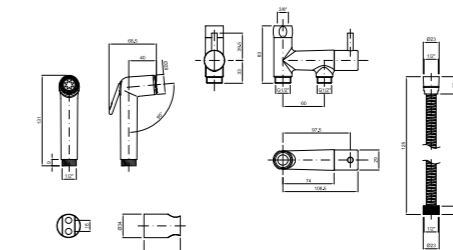

Grifo inodoro un agua tanque bajo

Toilet tap with shower
Kit robinet douchette WC

CÓDIGO Code Code	ACABADO Finish Finition	PRECIO Price Prix
647550A00	CROMO Chrome Chrome	80,10 €

Grifo inodoro para conectar a váter
Toilet faucet for toilet connection
Mitigeur WC raccordée à la chasse d'eau

IMPORTANTE: Cerrar el grifo cuando no este en uso
IMPORTANT: Turn off the faucet when not in use.
IMPORTANT: Fermez le robinet lorsque vous ne l'utilisez pas.