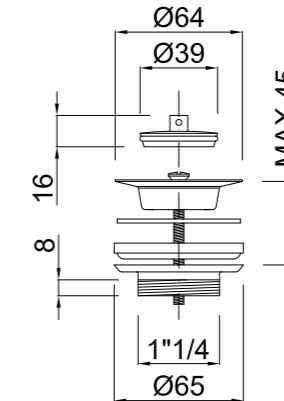

Conjunto baño para desagüe plástico
Kit for plastic bathtub waste
Ensemble d'accessoires pour Baignoire

CÓDIGO Code Code	ACABADO Finish Finition	PRECIO Price Prix
84240	BRONCE VIEJO Bronze Bronze	39,95 €

Hasta agotar existencias
While stock lasts
Dans la limite des stocks disponibles

Conjunto lavabo para desagüe de plástico
Kit for plastic bathtub waste
Kit Vidage Lavabo Universel Laiton

CÓDIGO Code Code	ACABADO Finish Finition	PRECIO Price Prix
85240	BRONCE VIEJO Bronze Bronze	28,15 €