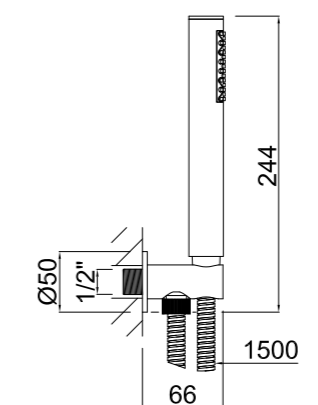

Kit n°37 Pluie-1

Kit n°37 Pluie-1

Kit n°37 Pluie-1

CÓDIGO Code Code	ACABADO Finish Finition	PRECIO Price Prix
080003700	CROMO Chrome Chrome	61,95 €
08000371P	NEGRO MATE Matt Black Noir Mat	97,80 €

Flexo cónico de latón reforzado 1,5m
1,5m brass double reinforcement hose
Flexible renforcé en laiton 1,5m

Toma soporte latón y mango 1 pos. de ABS
Brass support and ABS 1 pos. hand shower
Support en laiton et poignée à 1 fonctions en ABS

Caudal de agua: 8,5 l/min (2,2 GPM) a 3 bar (44 psi)
Water flow: 8,5 l/min (2,2 GPM) to 3 bar (44 psi)
Débit d'eau: 8,5 l/min (2,2 GPM) à 3 bar (44 psi)

Kit n°36 Cuadrado

Kit n°36 Squared

Kit N°36 Carrée

CÓDIGO Code Code	ACABADO Finish Finition	PRECIO Price Prix
080003600	CROMO Chrome Chrome	51,50 €
08000361P	NEGRO MATE Matt Black Noir Mat	91,60 €
08000361K	BLANCO MATE Matt White Blanc Mat	114,40 €
080003660	NÍQUEL SATINADO Satin nickel Nickel satiné	126,85 €

Flexo cónico de latón reforzado 1,5m
1,5m brass double reinforcement hose
Flexible renforcé en laiton 1,5m

Toma soporte latón y mango 1 pos. de ABS
Brass support and ABS 1 pos. hand shower
Support en laiton et poignée à 1 fonctions en ABS

Caudal de agua: 14 l/min (3,7 GPM) a 3 bar (44 psi)
Water flow: 14 l/min (3,7 GPM) to 3 bar (44 psi)
Débit d'eau: 14 l/min (3,7 GPM) à 3 bar (44 psi)

Kit n°35 Minimalista

Kit n°35 Minimalist

Kit N°35 Minimalist

CÓDIGO Code Code	ACABADO Finish Finition	PRECIO Price Prix
080003500	CROMO Chrome Chrome	51,50 €
080002900	CROMO (HECHO DE LATÓN) Chrome Chrome	68,95 €
08000351P	NEGRO MATE Matt Black Noir Mat	93,20 €
08000351K	BLANCO MATE Matt White Blanc Mat	109,70 €
080003560	NÍQUEL SATINADO Satin nickel Nickel satiné	112,50 €
080003590	FORJA Forge Forgeage	186,50 €
080003569	ORO CEPILLADO PVD Brushed gold Or brossé	193,90 €

Flexo cónico de latón reforzado 1,5m
1,5m brass double reinforcement hose
Flexible renforcé en laiton 1,5m

Toma soporte latón y mango 1 pos. de ABS
Brass support and ABS 1 pos. hand shower
Support en laiton et poignée à 1 fonctions en ABS

Caudal de agua: 15 l/min (4 GPM) a 3 bar (44 psi)
Water flow: 15 l/min (4 GPM) to 3 bar (44 psi)
Débit d'eau: 15 l/min (4 GPM) à 3 bar (44 psi)

Kit n°15 Aqua-1

Kit n°15 Aqua-1

Kit n°15 Aqua-1

CÓDIGO Code Code	ACABADO Finish Finition	PRECIO Price Prix
080001500	CROMO Chrome Chrome	26,30 €

Flexo cónico de latón reforzado 1,5m
1,5m brass double reinforcement hose
Flexible renforcé en laiton 1,5m

Soporte latón y mango 1 pos. de ABS
Support and ABS 1 pos. hand shower
Support et poignée à 1 fonctions en ABS

Caudal de agua: 16 l/min (4,75 GPM) a 3 bar (44 psi)
Water flow: 16 l/min (4,75 GPM) to 3 bar (44 psi)
Débit d'eau: 16 l/min (4,75 GPM) à 3 bar (44 psi)