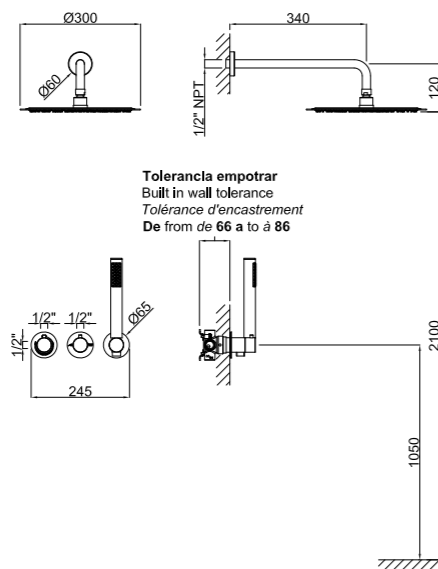

mz Conjunto empotrado horizontal

Horizontal built-in set Ensemble encastré horizontal

Fácil instalación, soporte de acero inoxidable para instalación horizontal en pared y pladur.
Easy installation, stainless steel bracket for horizontal wall and plasterboard installation.
Installation facile, support en acier inoxydable pour une installation horizontale sur les murs et les plaques de plâtre.

Inversor cerámico con sistema antical
Anti limescale ceramic diverter
Inverseur céramique avec système anti-calcaire

Cartucho progresivo con sistema antical
Anti limescale progressive cartridge
Cartouche progressive avec système anti-calcaire

Plafones hechos de latón
Fixtures made of brass
Plafonds en laiton

Misma distancia a la pared de todos los componentes.
Same distance to the wall of all components.
Même distance au mur pour tous les éléments.

Cartucho progresivo

Progressive cartridge *Cartouche progressive*

Permite **controlar el caudal y la temperatura desde la misma maneta.** Se enciende siempre con agua fría para evitar encendidos de caldera.

It allows to **control the flow rate and temperature from the same handle.** Always turns on with cold water to avoid unnecessary boiler ignitions.

Il permet de contrôler le débit et la température à partir de la même poignée. Il est toujours mis en marche avec de l'eau froide pour éviter d'allumer inutilement la chaudière.

Conjunto 2 Salidas con Cartucho Progresivo

Single Lever 2 Ways Set with Progressive Cartridge

Ensemble de Douche de 2 Voies a Cartouche Progressive