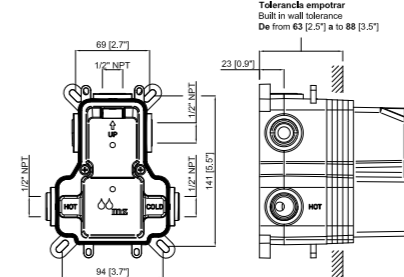

Trim Termostático 3 Salidas
Thermostatic Trim 3 Ways
Trim Thermostatique 3 Voies

CÓDIGO Code Code	ACABADO Finish Finition	PRECIO Price Prix
64T700590	FORJA Forge Forgeage	142,50 €

Válvula Termostática 3 Salidas
3 Ways Thermostatic Valve
Mitigeur Thermostatique 3 Sorties

CÓDIGO Code Code	ACABADO Finish Finition	PRECIO Price Prix
VDE073-90	FORJA Forge Forgeage	389,80 €

Water flow: 16 l/min (4,2 GPM) to 3 bar (44 psi)
Caudal de agua: 16 l/min (4,2 GPM) a 3 bar (44 psi)
Débit d'eau: 16 l/min (4,2 GPM) a 3 bar (44 psi)