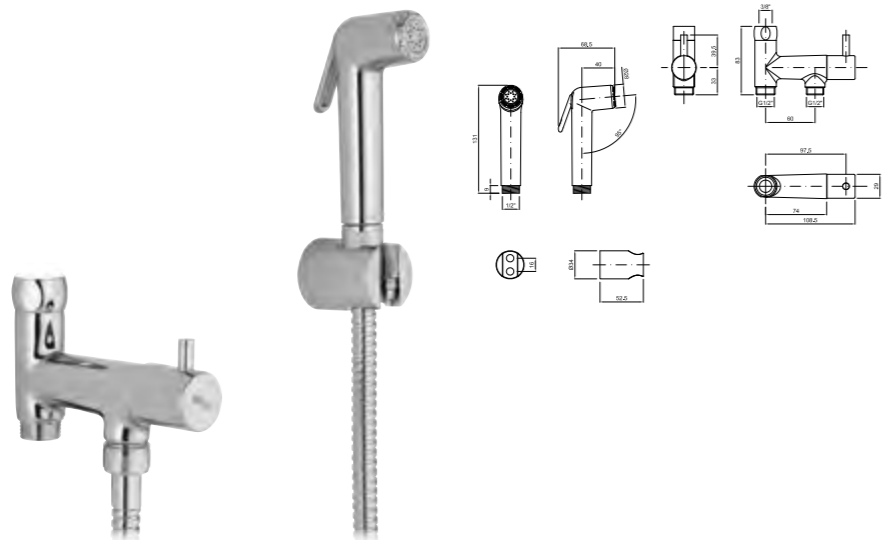

Grifo inodoro un agua pared
Toilet tap with shower
Kit robinet douchette WC

CÓDIGO Code Code	ACABADO Finish Finition	PRECIO Price Prix
370003000	CROMO Chrome Chrome	47,65 €

Mango de ducha ABS
ABS hand shower
Douchette en ABS

IMPORTANTE: Cerrar el grifo cuando no este en uso
IMPORTANT: Turn off the faucet when not in use.
IMPORTANT: Fermez le robinet lorsque vous ne l'utilisez pas.

Grifo inodoro un agua pared
Toilet tap with shower
Kit robinet douchette WC

CÓDIGO Code Code	ACABADO Finish Finition	PRECIO Price Prix
370003100	CROMO Chrome Chrome	27,10 €

IMPORTANTE: Cerrar el grifo cuando no este en uso
IMPORTANT: Turn off the faucet when not in use.
IMPORTANT: Fermez le robinet lorsque vous ne l'utilisez pas.

Grifo inodoro un agua pared
Toilet tap with shower
Kit robinet douchette WC

CÓDIGO Code Code	ACABADO Finish Finition	PRECIO Price Prix
645650A00	CROMO Chrome Chrome	64,10 €

Mango de ducha ABS
ABS hand shower
Douchette en ABS

IMPORTANTE: Cerrar el grifo cuando no este en uso
IMPORTANT: Turn off the faucet when not in use.
IMPORTANT: Fermez le robinet lorsque vous ne l'utilisez pas.

Grifo inodoro un agua pared
Toilet tap with shower
Kit robinet douchette WC

CÓDIGO Code Code	ACABADO Finish Finition	PRECIO Price Prix
4156B0A00	CROMO Chrome Chrome	66,70 €

IMPORTANTE: Cerrar el grifo cuando no este en uso
IMPORTANT: Turn off the faucet when not in use.
IMPORTANT: Fermez le robinet lorsque vous ne l'utilisez pas.