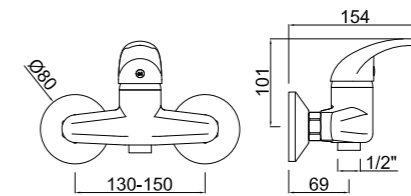

Monomando de Ducha
Single Lever Shower
Mitigeur Douche

CÓDIGO Code Code	ACABADO Finish Finition	PRECIO Price Prix
816260100	CROMO Chrome Chrome	96,95 €